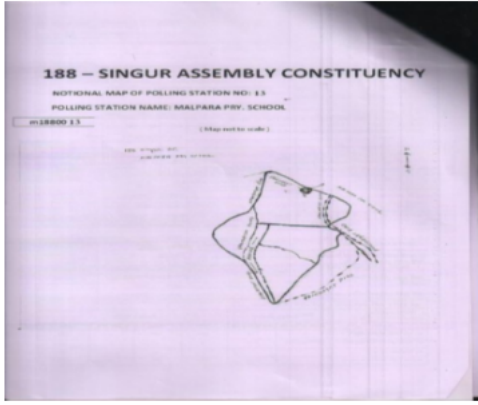

Nazri Naksha