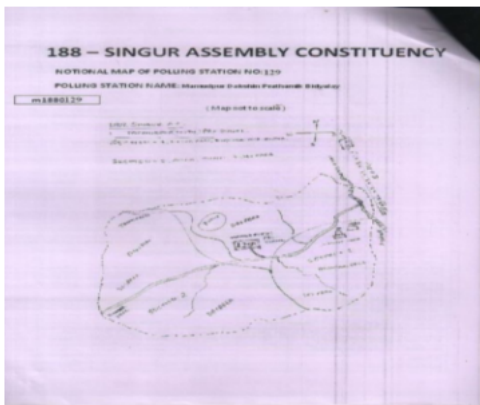

নির্বাচক নিবন্ধন আধিকারিকের স্বাক্ষর

Nazri Naksha

Google Map View

Polling Station Building Front View

Polling Station Front View

Cad View

Key MAP View

1 নাম : অনুপম আদক পিতার নাম: বাসুদেব আদক বাড়ির নং : n0177 বয়স : 34 লিঙ্গ : পুরুষ	UYB1388941 ফটো উপলব্ধ	2 নাম : শিবনাথ আদক পিতার নাম: তপন আদক বাড়ির নং : n0002 বয়স : 35 লিঙ্গ : পুরুষ	UYB1304047 ফটো উপলব্ধ	3 নাম : তপন আদক পিতার নাম: কার্তিক আদক বাড়ির নং : n0002 বয়স : 59 লিঙ্গ : পুরুষ	UYB2536266 ফটো উপলব্ধ
4 নাম : মৌমিতা দাস আদক স্বামীর নাম: শংকর আদক বাড়ির নং : এন0002 বয়স : 32 লিঙ্গ : মহিলা	UYB2505071 ফটো উপলব্ধ	5 নাম : পূজা আদক স্বামীর নাম: শিবনাথ আদক বাড়ির নং : নং002 বয়স : 23 লিঙ্গ : মহিলা	UYB2319507 ফটো উপলব্ধ	6 নাম : সৌমেন কোলে পিতার নাম: রতন কোলে বাড়ির নং : n0137 বয়স : 27 লিঙ্গ : পুরুষ	UYB1994136 ফটো উপলব্ধ
7 নাম : মনু কোলে পিতার নাম: আশুতোষ কোলে বাড়ির নং : n0138 বয়স : 27 লিঙ্গ : পুরুষ	UYB1994094 ফটো উপলব্ধ	8 নাম : প্রীতম কোলে পিতার নাম: শংকর কোলে বাড়ির নং : নং154 বয়স : 21 লিঙ্গ : পুরুষ	UYB2433340 ফটো উপলব্ধ	9 নাম : রীতিকা কোলে পিতার নাম: রাজেশ কোলে বাড়ির নং : এন0006 বয়স : 21 লিঙ্গ : মহিলা	UYB2433241 ফটো উপলব্ধ
10 নাম : গোরাচাঁদ কোলে পিতার নাম: মান্যবর কোলে বাড়ির নং : এন0173 বয়স : 22 লিঙ্গ : পুরুষ	UYB2433274 ফটো উপলব্ধ	11 নাম : মৌমিতা কোলে দাস পিতার নাম: খগেন্দ্রনাথ কোলে বাড়ির নং : নং127 বয়স : 33 লিঙ্গ : মহিলা	UAA1564236 ফটো উপলব্ধ	12 নাম : দুর্গারানী কোলে স্বামীর নাম: গৌতম কোলে বাড়ির নং : n0182 বয়স : 52 লিঙ্গ : মহিলা	WB/27/183/498346 ফটো উপলব্ধ
Q 13 নাম : মানসী কোলে স্বামীর নাম: তপন কোলে বাড়ির নং : নোন বয়স : 32 লিঙ্গ : মহিলা	UYB2277572 ফটো উপলব্ধ	14 নাম : সুব্রত কোলে পিতার নাম: উত্তম কোলে বাড়ির নং : নং00 বয়স : 23 লিঙ্গ : পুরুষ	UYB2319655 ফটো উপলব্ধ	15 নাম : করবী কোলে পিতার নাম: স্বপন কুমার কোলে বাড়ির নং : নোন বয়স : 36 লিঙ্গ : মহিলা	UYB1401405 ফটো উপলব্ধ
16 নাম : সৌমেন কোলে পিতার নাম: সহদেব কোলে বাড়ির নং : নোন বয়স : 24 লিঙ্গ : পুরুষ	UYB2277861 ফটো উপলব্ধ	17 নাম : সপ্তম কোলে পিতার নাম: দেবু কোলে বাড়ির নং : নোন বয়স : 27 লিঙ্গ : পুরুষ	UYB2277531 ফটো উপলব্ধ	18 নাম : দেব্যানী কোলে স্বামীর নাম: রজত কুমার কোলে বাড়ির নং : n0006 বয়স : 46 লিঙ্গ : মহিলা	KJK2426245 ফটো উপলব্ধ
19 নাম : সৌরভ কোলে পিতার নাম: দিবাকর কোলে বাড়ির নং : নং 007 বয়স : 25 লিঙ্গ : পুরুষ	UYB2319408 ফটো উপলব্ধ	20 নাম : সোমা কোলে স্বামীর নাম: প্রতাপ কোলে বাড়ির নং : এন2000 বয়স : 30 লিঙ্গ : মহিলা	UYB2177004 ফটো উপলব্ধ	21 নাম : সুব্রত কোলে পিতার নাম: সনাতন কোলে বাড়ির নং : এন0175 বয়স : 25 লিঙ্গ : পুরুষ	UYB2108108 ফটো উপলব্ধ
22 নাম : গোবিন্দ কোলে পিতার নাম: শৈলেন কোলে বাড়ির নং : নং 136 বয়স : 22 লিঙ্গ : পুরুষ	UYB2381077 ফটো উপলব্ধ	23 নাম : কেয়া কোলে পিতার নাম: জগন্নাথ কোলে বাড়ির নং : N0093 বয়স : 25 লিঙ্গ : মহিলা	UYB2107936 ফটো উপলব্ধ	24 নাম : রূপ কুমার কোলে পিতার নাম: মান্যবর কোলে বাড়ির নং : এন0173 বয়স : 27 লিঙ্গ : পুরুষ	UYB2107977 ফটো উপলব্ধ
25 নাম : রেবা কোলে পিতার নাম: রাজপতি কোলে বাড়ির নং : 000 বয়স : 25 লিঙ্গ : মহিলা	UYB2108009 ফটো উপলব্ধ	26 নাম : সুমনা কোলে স্বামীর নাম: জগদীশ কোলে বাড়ির নং : এন0175 বয়স : 28 লিঙ্গ : মহিলা	UYB2123651 ফটো উপলব্ধ	27 নাম : পরিনিতা কোলে স্বামীর নাম: বিশ্বজিৎ কোলে বাড়ির নং : এন0000 বয়স : 38 লিঙ্গ : মহিলা	UYB1492990 ফটো উপলব্ধ
28 নাম : গৌতম কোলে মায়ের নাম: বাসন্তী কোলে বাড়ির নং : এন0171 বয়স : 28 লিঙ্গ : পুরুষ	UYB2108082 ফটো উপলব্ধ	29 নাম : রিয়া কোলে স্বামীর নাম: সুবীর কোলে বাড়ির নং : এন0000 বয়স : 28 লিঙ্গ : মহিলা	UYB2108223 ফটো উপলব্ধ	30 নাম : জয়ন্ত কোলে পিতার নাম: গৌর মোহন কোলে বাড়ির নং : n0005 বয়স : 71 লিঙ্গ : পুরুষ	WB/27/183/501249 ফটো উপলব্ধ