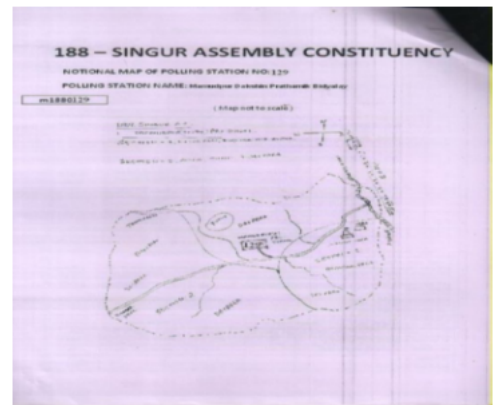

নির্বাচক নিবন্ধন আধিকারিকের স্বাক্ষর

Nazri Naksha

Google Map View

Polling Station Building Front View

Polling Station Front View

Cad View

Key MAP View

1 নাম : অনুপম আদক পিতার নাম: বাসুদেব আদক বাড়ির নং : n0177 বয়স : 34 লিঙ্গ : পুরুষ	UYB1388941 ফটো উপলব্ধ	2 নাম : শিবনাথ আদক পিতার নাম: তপন আদক বাড়ির নং : n0002 বয়স : 35 লিঙ্গ : পুরুষ	UYB1304047 ফটো উপলব্ধ	3 নাম : তপন আদক পিতার নাম: কার্তিক আদক বাড়ির নং : n0002 বয়স : 59 লিঙ্গ : পুরুষ	UYB2536266 ফটো উপলব্ধ
4 নাম : মৌমিতা দাস আদক স্বামীর নাম: শংকর আদক বাড়ির নং : এন0002 বয়স : 32 লিঙ্গ : মহিলা	UYB2505071 ফটো উপলব্ধ	5 নাম : পূজা আদক স্বামীর নাম: শিবনাথ আদক বাড়ির নং : নং002 বয়স : 23 লিঙ্গ : মহিলা	UYB2319507 ফটো উপলব্ধ	6 নাম : সৌমেন কোলে পিতার নাম: রতন কোলে বাড়ির নং : n0137 বয়স : 27 লিঙ্গ : পুরুষ	UYB1994136 ফটো উপলব্ধ
7 নাম : মনু কোলে পিতার নাম: আশুতোষ কোলে বাড়ির নং : n0138 বয়স : 27 লিঙ্গ : পুরুষ	UYB1994094 ফটো উপলব্ধ	8 নাম : প্রীতম কোলে পিতার নাম: শংকর কোলে বাড়ির নং : নং154 বয়স : 21 লিঙ্গ : পুরুষ	UYB2433340 ফটো উপলব্ধ	9 নাম : রীতিকা কোলে পিতার নাম: রাজেশ কোলে বাড়ির নং : এন0006 বয়স : 21 লিঙ্গ : মহিলা	UYB2433241 ফটো উপলব্ধ
10 নাম : গোরাচাঁদ কোলে পিতার নাম: মান্যবর কোলে বাড়ির নং : এন0173 বয়স : 22 লিঙ্গ : পুরুষ	UYB2433274 ফটো উপলব্ধ	11 নাম : মৌমিতা কোলে দাস পিতার নাম: খগেন্দ্রনাথ কোলে বাড়ির নং : নং127 বয়স : 33 লিঙ্গ : মহিলা	UAA1564236 ফটো উপলব্ধ	12 নাম : দুর্গারানী কোলে স্বামীর নাম: গৌতম কোলে বাড়ির নং : n0182 বয়স : 52 লিঙ্গ : মহিলা	WB/27/183/498346 ফটো উপলব্ধ
Q 13 নাম : মানসী কোলে স্বামীর নাম: তপন কোলে বাড়ির নং : নোন বয়স : 32 লিঙ্গ : মহিলা	UYB2277572 ফটো উপলব্ধ	14 নাম : সুব্রত কোলে পিতার নাম: উত্তম কোলে বাড়ির নং : নং00 বয়স : 23 লিঙ্গ : পুরুষ	UYB2319655 ফটো উপলব্ধ	15 নাম : করবী কোলে পিতার নাম: স্বপন কুমার কোলে বাড়ির নং : নোন বয়স : 36 লিঙ্গ : মহিলা	UYB1401405 ফটো উপলব্ধ
16 নাম : সৌমেন কোলে পিতার নাম: সহদেব কোলে বাড়ির নং : নোন বয়স : 24 লিঙ্গ : পুরুষ	UYB2277861 ফটো উপলব্ধ	17 নাম : সপ্তম কোলে পিতার নাম: দেবু কোলে বাড়ির নং : নোন বয়স : 27 লিঙ্গ : পুরুষ	UYB2277531 ফটো উপলব্ধ	18 নাম : দেব্যানী কোলে স্বামীর নাম: রজত কুমার কোলে বাড়ির নং : n0006 বয়স : 46 লিঙ্গ : মহিলা	KJK2426245 ফটো উপলব্ধ
19 নাম : সৌরভ কোলে পিতার নাম: দিবাকর কোলে বাড়ির নং : নং 007 বয়স : 25 লিঙ্গ : পুরুষ	UYB2319408 ফটো উপলব্ধ	20 নাম : সোমা কোলে স্বামীর নাম: প্রতাপ কোলে বাড়ির নং : এন2000 বয়স : 30 লিঙ্গ : মহিলা	UYB2177004 ফটো উপলব্ধ	21 নাম : সুব্রত কোলে পিতার নাম: সনাতন কোলে বাড়ির নং : এন0175 বয়স : 25 লিঙ্গ : পুরুষ	UYB2108108 ফটো উপলব্ধ
22 নাম : গোবিন্দ কোলে পিতার নাম: শৈলেন কোলে বাড়ির নং : নং 136 বয়স : 22 লিঙ্গ : পুরুষ	UYB2381077 ফটো উপলব্ধ	23 নাম : কেয়া কোলে পিতার নাম: জগন্নাথ কোলে বাড়ির নং : N0093 বয়স : 25 লিঙ্গ : মহিলা	UYB2107936 ফটো উপলব্ধ	24 নাম : রূপ কুমার কোলে পিতার নাম: মান্যবর কোলে বাড়ির নং : এন0173 বয়স : 27 লিঙ্গ : পুরুষ	UYB2107977 ফটো উপলব্ধ
25 নাম : রেবা কোলে পিতার নাম: রাজপতি কোলে বাড়ির নং : 000 বয়স : 25 লিঙ্গ : মহিলা	UYB2108009 ফটো উপলব্ধ	26 নাম : সুমনা কোলে স্বামীর নাম: জগদীশ কোলে বাড়ির নং : এন0175 বয়স : 28 লিঙ্গ : মহিলা	UYB2123651 ফটো উপলব্ধ	27 নাম : পরিনিতা কোলে স্বামীর নাম: বিশ্বজিৎ কোলে বাড়ির নং : এন0000 বয়স : 38 লিঙ্গ : মহিলা	UYB1492990 ফটো উপলব্ধ
28 নাম : গৌতম কোলে মায়ের নাম: বাসন্তী কোলে বাড়ির নং : এন0171 বয়স : 28 লিঙ্গ : পুরুষ	UYB2108082 ফটো উপলব্ধ	29 নাম : রিয়া কোলে স্বামীর নাম: সুবীর কোলে বাড়ির নং : এন0000 বয়স : 28 লিঙ্গ : মহিলা	UYB2108223 ফটো উপলব্ধ	30 নাম : জয়ন্ত কোলে পিতার নাম: গৌর মোহন কোলে বাড়ির নং : n0005 বয়স : 71 লিঙ্গ : পুরুষ	WB/27/183/501249 ফটো উপলব্ধ