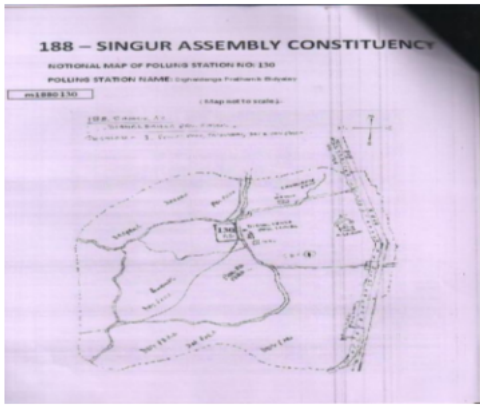

Nazri Naksha