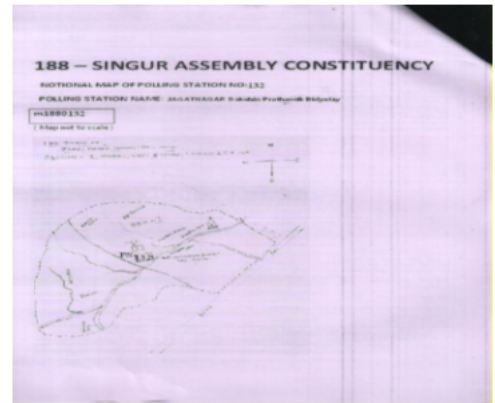

নির্বাচক নিবন্ধন আধিকারিকের স্বাক্ষর

Nazri Naksha

Google Map View

Polling Station Building Front View

Polling Station Front View

Cad View

Key MAP View

1	UYB1351709	নাম : উর্মিমালা আদক পাত্র স্বামীর নাম: স্বপন কুমার পাত্র বাড়ির নং : n0189 বয়স : 35 লিঙ্গ : মহিলা	ফটো উপলব্ধ	2	UYB2278422	নাম : সুভদীপ কর্মকার মায়ের নাম: বুনু কর্মকার বাড়ির নং : নং বয়স : 24 লিঙ্গ : পুরুষ	ফটো উপলব্ধ	3	UYB2420867	নাম : অশোক কুমার কর্মকার পিতার নাম: তুলসী কর্মকার বাড়ির নং : n0001 বয়স : 66 লিঙ্গ : পুরুষ	ফটো উপলব্ধ
4	UYB2048114	নাম : মলয় কর্মকার পিতার নাম: মুরারী মোহন কর্মকার বাড়ির নং : n0182 বয়স : 26 লিঙ্গ : পুরুষ	ফটো উপলব্ধ	5	WB/27/183/507550	নাম : বুনু কর্মকার স্বামীর নাম: স্বপন কর্মকার বাড়ির নং : n0004 বয়স : 56 লিঙ্গ : মহিলা	ফটো উপলব্ধ	6	KJK2428183	নাম : উমা কর্মকার স্বামীর নাম: মুরারীমোহন কর্মকার বাড়ির নং : n0003 বয়স : 52 লিঙ্গ : মহিলা	ফটো উপলব্ধ
7	WB/27/183/507552	নাম : মুরারী কর্মকার পিতার নাম: কানাই কর্মকার বাড়ির নং : n0003 বয়স : 56 লিঙ্গ : পুরুষ	ফটো উপলব্ধ	8	UYB1754670	নাম : ঋজু কর্মকার মায়ের নাম: ইলা কর্মকার বাড়ির নং : n0002 বয়স : 30 লিঙ্গ : পুরুষ	ফটো উপলব্ধ	9	WB/27/183/507547	নাম : ইলা কর্মকার স্বামীর নাম: গোবিন্দ কর্মকার বাড়ির নং : n0002 বয়স : 54 লিঙ্গ : মহিলা	ফটো উপলব্ধ
10	KJK2742963	নাম : জাহ্নবী রায় পিতার নাম: শম্ভুনাথ রায় বাড়ির নং : n0001 বয়স : 64 লিঙ্গ : মহিলা	ফটো উপলব্ধ	11	UYB2278729	নাম : স্বপন কর্মকার পিতার নাম: বিশ্বনাথ কর্মকার বাড়ির নং : n0004 বয়স : 65 লিঙ্গ : পুরুষ	ফটো উপলব্ধ	12	UYB2340628	নাম : রূপসা কোলে পিতার নাম: শঙ্কর কোলে বাড়ির নং : নং00 বয়স : 23 লিঙ্গ : মহিলা	ফটো উপলব্ধ
13	UYB2340982	নাম : প্রশান্ত কোলে পিতার নাম: কাতীক কোলে বাড়ির নং : n0010 বয়স : 54 লিঙ্গ : পুরুষ	ফটো উপলব্ধ	14	UYB2109494	নাম : স্বরাজ কোলে পিতার নাম: লক্ষ্মীকান্ত কোলে বাড়ির নং : এন0021 বয়স : 25 লিঙ্গ : পুরুষ	ফটো উপলব্ধ	15	KJK2429249	নাম : মালতী কোলে স্বামীর নাম: কৃষ্ণ চন্দ্র কোলে বাড়ির নং : n0013 বয়স : 46 লিঙ্গ : মহিলা	ফটো উপলব্ধ
16	WB/27/183/507394	নাম : যমুনা কোলে স্বামীর নাম: শম্ভু কোলে বাড়ির নং : n0013 বয়স : 51 লিঙ্গ : মহিলা	ফটো উপলব্ধ	17	WB/27/183/507504	নাম : অনিমা কোলে স্বামীর নাম: ধনঞ্জয় কোলে বাড়ির নং : n0016 বয়স : 51 লিঙ্গ : মহিলা	ফটো উপলব্ধ	18	UYB2489235	নাম : কৃষ্ণ চন্দ্র কোলে পিতার নাম: গোপাল কোলে বাড়ির নং : n0013 বয়স : 55 লিঙ্গ : পুরুষ	ফটো উপলব্ধ
19	YAF1903392	নাম : নমিতা কোলে স্বামীর নাম: ফকির চন্দ্র কোলে বাড়ির নং : n0173 বয়স : 28 লিঙ্গ : মহিলা	ফটো উপলব্ধ	20	WB/27/183/507374	নাম : শম্ভু কোলে পিতার নাম: গোপাল কোলে বাড়ির নং : n0013 বয়স : 61 লিঙ্গ : পুরুষ	ফটো উপলব্ধ	21	UYB2109312	নাম : কুশানু কোলে পিতার নাম: শশীনাথ কোলে বাড়ির নং : এন0005 বয়স : 25 লিঙ্গ : পুরুষ	ফটো উপলব্ধ
22	WB/27/183/507531	নাম : রঘুনাথ কোলে পিতার নাম: কানাই কোলে বাড়ির নং : n0021 বয়স : 75 লিঙ্গ : পুরুষ	ফটো উপলব্ধ	23	UYB0608810	নাম : মৌপিয়া কোলে পিতার নাম: গনেশ চন্দ্র কোলে বাড়ির নং : 20 বয়স : 38 লিঙ্গ : মহিলা	ফটো উপলব্ধ	24	WB/27/183/507850	নাম : মন্দিরা কোলে স্বামীর নাম: গনেশ চন্দ্র কোলে বাড়ির নং : n0020 বয়স : 70 লিঙ্গ : মহিলা	ফটো উপলব্ধ
25	KJK2612216	নাম : কৃষ্ণা কোলে স্বামীর নাম: কালিপদ কোলে বাড়ির নং : n0019 বয়স : 41 লিঙ্গ : মহিলা	ফটো উপলব্ধ	26	KJK2612208	নাম : কালিপদ কোলে পিতার নাম: মদনচন্দ্র কোলে বাড়ির নং : n0019 বয়স : 46 লিঙ্গ : পুরুষ	ফটো উপলব্ধ	27	WB/27/183/507001	নাম : শিখা কোলে স্বামীর নাম: মদন কোলে বাড়ির নং : n0019 বয়স : 71 লিঙ্গ : মহিলা	ফটো উপলব্ধ
28	UYB1843127	নাম : রাকেশ কোলে পিতার নাম: মানিক কোলে বাড়ির নং : n0018 বয়স : 29 লিঙ্গ : পুরুষ	ফটো উপলব্ধ	29	WB/27/183/507887	নাম : মঞ্জু কোলে স্বামীর নাম: মানিক কোলে বাড়ির নং : n0018 বয়স : 49 লিঙ্গ : মহিলা	ফটো উপলব্ধ	30	WB/27/183/507065	নাম : মানিক কোলে পিতার নাম: ফনিভূষণ কোলে বাড়ির নং : n0018 বয়স : 49 লিঙ্গ : পুরুষ	ফটো উপলব্ধ