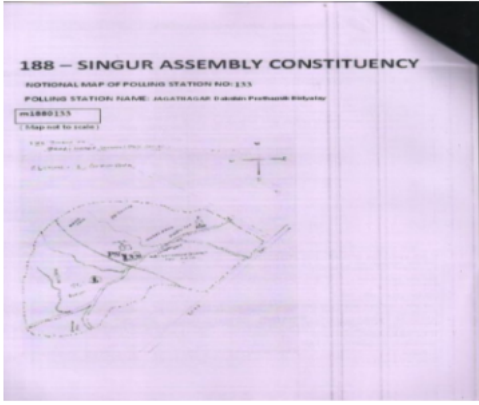

Nazri Naksha