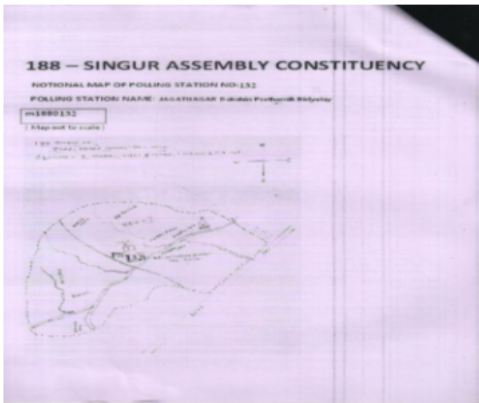

নির্বাচক নিবন্ধন আধিকারিকের স্বাক্ষর

Nazri Naksha

Google Map View

Polling Station Building Front View

Polling Station Front View

Cad View

Key MAP View

1	UYB1351709	নাম : উর্মিমালা আদক পাত্র স্বামীর নাম: স্বপন কুমার পাত্র বাড়ির নং : n0189 বয়স : 35 লিঙ্গ : মহিলা	ফটো উপলব্ধ	2	UYB2278422	নাম : সুভদীপ কর্মকার মায়ের নাম: বুনু কর্মকার বাড়ির নং : নং বয়স : 24 লিঙ্গ : পুরুষ	ফটো উপলব্ধ	3	UYB2420867	নাম : অশোক কুমার কর্মকার পিতার নাম: তুলসী কর্মকার বাড়ির নং : n0001 বয়স : 66 লিঙ্গ : পুরুষ	ফটো উপলব্ধ
4	UYB2048114	নাম : মলয় কর্মকার পিতার নাম: মুরারী মোহন কর্মকার বাড়ির নং : n0182 বয়স : 26 লিঙ্গ : পুরুষ	ফটো উপলব্ধ	5	WB/27/183/507550	নাম : বুনু কর্মকার স্বামীর নাম: স্বপন কর্মকার বাড়ির নং : n0004 বয়স : 56 লিঙ্গ : মহিলা	ফটো উপলব্ধ	6	KJK2428183	নাম : উমা কর্মকার স্বামীর নাম: মুরারীমোহন কর্মকার বাড়ির নং : n0003 বয়স : 52 লিঙ্গ : মহিলা	ফটো উপলব্ধ
7	WB/27/183/507552	নাম : মুরারী কর্মকার পিতার নাম: কানাই কর্মকার বাড়ির নং : n0003 বয়স : 56 লিঙ্গ : পুরুষ	ফটো উপলব্ধ	8	UYB1754670	নাম : ঋজু কর্মকার মায়ের নাম: ইলা কর্মকার বাড়ির নং : n0002 বয়স : 30 লিঙ্গ : পুরুষ	ফটো উপলব্ধ	9	WB/27/183/507547	নাম : ইলা কর্মকার স্বামীর নাম: গোবিন্দ কর্মকার বাড়ির নং : n0002 বয়স : 54 লিঙ্গ : মহিলা	ফটো উপলব্ধ
10	KJK2742963	নাম : জাহ্নবী রায় পিতার নাম: শম্ভুনাথ রায় বাড়ির নং : n0001 বয়স : 64 লিঙ্গ : মহিলা	ফটো উপলব্ধ	11	UYB2278729	নাম : স্বপন কর্মকার পিতার নাম: বিশ্বনাথ কর্মকার বাড়ির নং : n0004 বয়স : 65 লিঙ্গ : পুরুষ	ফটো উপলব্ধ	12	UYB2340628	নাম : রূপসা কোলে পিতার নাম: শঙ্কর কোলে বাড়ির নং : নং00 বয়স : 23 লিঙ্গ : মহিলা	ফটো উপলব্ধ
13	UYB2340982	নাম : প্রশান্ত কোলে পিতার নাম: কাতীক কোলে বাড়ির নং : n0010 বয়স : 54 লিঙ্গ : পুরুষ	ফটো উপলব্ধ	14	UYB2109494	নাম : স্বরাজ কোলে পিতার নাম: লক্ষ্মীকান্ত কোলে বাড়ির নং : এন0021 বয়স : 25 লিঙ্গ : পুরুষ	ফটো উপলব্ধ	15	KJK2429249	নাম : মালতী কোলে স্বামীর নাম: কৃষ্ণ চন্দ্র কোলে বাড়ির নং : n0013 বয়স : 46 লিঙ্গ : মহিলা	ফটো উপলব্ধ
16	WB/27/183/507394	নাম : যমুনা কোলে স্বামীর নাম: শম্ভু কোলে বাড়ির নং : n0013 বয়স : 51 লিঙ্গ : মহিলা	ফটো উপলব্ধ	17	WB/27/183/507504	নাম : অনিমা কোলে স্বামীর নাম: ধনঞ্জয় কোলে বাড়ির নং : n0016 বয়স : 51 লিঙ্গ : মহিলা	ফটো উপলব্ধ	18	UYB2489235	নাম : কৃষ্ণ চন্দ্র কোলে পিতার নাম: গোপাল কোলে বাড়ির নং : n0013 বয়স : 55 লিঙ্গ : পুরুষ	ফটো উপলব্ধ
19	YAF1903392	নাম : নমিতা কোলে স্বামীর নাম: ফকির চন্দ্র কোলে বাড়ির নং : n0173 বয়স : 28 লিঙ্গ : মহিলা	ফটো উপলব্ধ	20	WB/27/183/507374	নাম : শম্ভু কোলে পিতার নাম: গোপাল কোলে বাড়ির নং : n0013 বয়স : 61 লিঙ্গ : পুরুষ	ফটো উপলব্ধ	21	UYB2109312	নাম : কুশানু কোলে পিতার নাম: শশীনাথ কোলে বাড়ির নং : এন0005 বয়স : 25 লিঙ্গ : পুরুষ	ফটো উপলব্ধ
22	WB/27/183/507531	নাম : রঘুনাথ কোলে পিতার নাম: কানাই কোলে বাড়ির নং : n0021 বয়স : 75 লিঙ্গ : পুরুষ	ফটো উপলব্ধ	23	UYB0608810	নাম : মৌপিয়া কোলে পিতার নাম: গনেশ চন্দ্র কোলে বাড়ির নং : 20 বয়স : 38 লিঙ্গ : মহিলা	ফটো উপলব্ধ	24	WB/27/183/507850	নাম : মন্দিরা কোলে স্বামীর নাম: গনেশ চন্দ্র কোলে বাড়ির নং : n0020 বয়স : 70 লিঙ্গ : মহিলা	ফটো উপলব্ধ
25	KJK2612216	নাম : কৃষ্ণা কোলে স্বামীর নাম: কালিপদ কোলে বাড়ির নং : n0019 বয়স : 41 লিঙ্গ : মহিলা	ফটো উপলব্ধ	26	KJK2612208	নাম : কালিপদ কোলে পিতার নাম: মদনচন্দ্র কোলে বাড়ির নং : n0019 বয়স : 46 লিঙ্গ : পুরুষ	ফটো উপলব্ধ	27	WB/27/183/507001	নাম : শিখা কোলে স্বামীর নাম: মদন কোলে বাড়ির নং : n0019 বয়স : 71 লিঙ্গ : মহিলা	ফটো উপলব্ধ
28	UYB1843127	নাম : রাকেশ কোলে পিতার নাম: মানিক কোলে বাড়ির নং : n0018 বয়স : 29 লিঙ্গ : পুরুষ	ফটো উপলব্ধ	29	WB/27/183/507887	নাম : মঞ্জু কোলে স্বামীর নাম: মানিক কোলে বাড়ির নং : n0018 বয়স : 49 লিঙ্গ : মহিলা	ফটো উপলব্ধ	30	WB/27/183/507065	নাম : মানিক কোলে পিতার নাম: ফনিভূষণ কোলে বাড়ির নং : n0018 বয়স : 49 লিঙ্গ : পুরুষ	ফটো উপলব্ধ