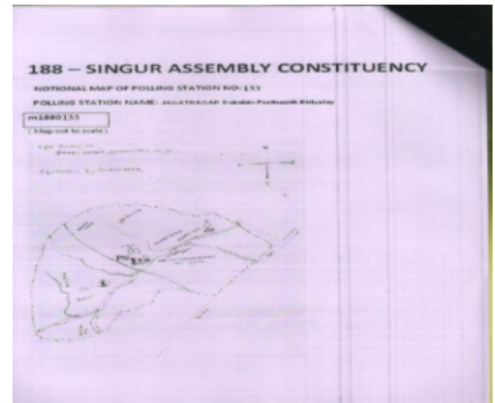

নির্বাচক নিবন্ধন আধিকারিকের স্বাক্ষর

Nazri Naksha

Google Map View

Polling Station Building Front View

Polling Station Front View

Cad View

Key MAP View

1 নাম : সীমা পাকিরা স্বামীর নাম: গোবিন্দ পাকিরা বাড়ির নং : নং 042 বয়স : 24 লিঙ্গ : মহিলা	UYB2277945 ফটো উপলব্ধ	2 নাম : প্রশান্ত গরং পিতার নাম: বদন গরং বাড়ির নং : n0091 বয়স : 53 লিঙ্গ : পুরুষ	WB/27/183/507021 ফটো উপলব্ধ	3 নাম : কনকলতা গরং স্বামীর নাম: বদন গরং বাড়ির নং : n0091 বয়স : 73 লিঙ্গ : মহিলা	WB/27/183/507343 ফটো উপলব্ধ
4 নাম : বদন গরং পিতার নাম: কালীপদ গরং বাড়ির নং : n0091 বয়স : 83 লিঙ্গ : পুরুষ	WB/27/183/507316 ফটো উপলব্ধ	5 নাম : পদ্মাবতী গরং স্বামীর নাম: প্রশান্ত গরং বাড়ির নং : n0091 বয়স : 47 লিঙ্গ : মহিলা	UYB1651165 ফটো উপলব্ধ	6 নাম : মলয় গরং পিতার নাম: প্রশান্ত গরং বাড়ির নং : এন0091 বয়স : 20 লিঙ্গ : পুরুষ	UYB2508265 ফটো উপলব্ধ
7 নাম : তিলকা গরং স্বামীর নাম: সত্য গরং বাড়ির নং : n0090 বয়স : 79 লিঙ্গ : মহিলা	WB/27/183/507300 ফটো উপলব্ধ	8 নাম : চন্দনা চক্রবর্তী স্বামীর নাম: শক্তিপদ চক্রবর্তী বাড়ির নং : n0098 বয়স : 50 লিঙ্গ : মহিলা	KJK1610229 ফটো উপলব্ধ	9 নাম : শক্তিপদ চক্রবর্তী পিতার নাম: শংকর চক্রবর্তী বাড়ির নং : n0098 বয়স : 53 লিঙ্গ : পুরুষ	WB/27/183/507058 ফটো উপলব্ধ
10 নাম : ডলি চক্রবর্তী স্বামীর নাম: স্বপন চক্রবর্তী বাড়ির নং : n0098 বয়স : 56 লিঙ্গ : মহিলা	WB/27/183/507865 ফটো উপলব্ধ	11 নাম : স্বপন চক্রবর্তী পিতার নাম: শংকর চক্রবর্তী বাড়ির নং : n0098 বয়স : 63 লিঙ্গ : পুরুষ	WB/27/183/507469 ফটো উপলব্ধ	12 নাম : পলি চক্রবর্তী পিতার নাম: শক্তিপদ চক্রবর্তী বাড়ির নং : এন0098 বয়স : 21 লিঙ্গ : মহিলা	UYB2433621 ফটো উপলব্ধ
13 নাম : পাপিয়া চক্রবর্তী পিতার নাম: শক্তিপদ চক্রবর্তী বাড়ির নং : n0098 বয়স : 28 লিঙ্গ : মহিলা	UYB1923291 ফটো উপলব্ধ	14 নাম : ঝিলিক দাস স্বামীর নাম: শ্রীকান্ত দাস বাড়ির নং : n0048 বয়স : 28 লিঙ্গ : মহিলা	UYB1923333 ফটো উপলব্ধ	15 নাম : চিত্রা দাস স্বামীর নাম: অভিজিৎ দাস বাড়ির নং : n0052 বয়স : 30 লিঙ্গ : মহিলা	UYB1923341 ফটো উপলব্ধ
16 নাম : মৈত্রেয়ী দাস পিতার নাম: জ্যোতি ভূষণ দাস বাড়ির নং : n0049 বয়স : 29 লিঙ্গ : মহিলা	UYB1923267 ফটো উপলব্ধ	17 নাম : রাজীব দাস পিতার নাম: রবিন দাস বাড়ির নং : n0057 বয়স : 28 লিঙ্গ : পুরুষ	UYB1923275 ফটো উপলব্ধ	18 নাম : অসিত কুমার দাস পিতার নাম: নন্দলাল দাস বাড়ির নং : n0065 বয়স : 65 লিঙ্গ : পুরুষ	WB/27/183/507867 ফটো উপলব্ধ
19 নাম : পূজা দাস পিতার নাম: অসিত কুমার দাস বাড়ির নং : n0065 বয়স : 28 লিঙ্গ : মহিলা	UYB1923382 ফটো উপলব্ধ	20 নাম : হেমন্ত দাস পিতার নাম: মিহির দাস বাড়ির নং : এন2000 বয়স : 29 লিঙ্গ : পুরুষ	UYB2177384 ফটো উপলব্ধ	21 নাম : বুমা দাস স্বামীর নাম: সমরেশ দাস বাড়ির নং : নং বয়স : 37 লিঙ্গ : মহিলা	UYB2278067 ফটো উপলব্ধ
22 নাম : দিবাকর দাস পিতার নাম: অজয় দাস বাড়ির নং : নং 051 বয়স : 22 লিঙ্গ : পুরুষ	UYB2382422 ফটো উপলব্ধ	23 নাম : দিশা দাস পিতার নাম: পবন দাস বাড়ির নং : নং 00 বয়স : 22 লিঙ্গ : মহিলা	UYB2371532 ফটো উপলব্ধ	24 নাম : মোনালিসা দাস স্বামীর নাম: রাজীব দাস বাড়ির নং : এন0057 বয়স : 25 লিঙ্গ : মহিলা	UYB2084192 ফটো উপলব্ধ
25 নাম : ঝম্পা দাস স্বামীর নাম: অজয় দাস বাড়ির নং : n0051 বয়স : 50 লিঙ্গ : মহিলা	KJK1611235 ফটো উপলব্ধ	26 নাম : অজয় দাস পিতার নাম: বিশ্বনাথ দাস বাড়ির নং : n0051 বয়স : 53 লিঙ্গ : পুরুষ	WB/27/183/507009 ফটো উপলব্ধ	Q 27 নাম : তুষ্টি দাস মায়ের নাম: সুপর্ণা দাস বাড়ির নং : এন0068 বয়স : 21 লিঙ্গ : মহিলা	UYB2433639 ফটো উপলব্ধ
28 নাম : মানস দাস পিতার নাম: অসীম দাস বাড়ির নং : নং 065 বয়স : 22 লিঙ্গ : পুরুষ	UYB2371649 ফটো উপলব্ধ	Q 29 নাম : রমা দাস স্বামীর নাম: রবীন দাস বাড়ির নং : বয়স : 45 লিঙ্গ : মহিলা	KJK2428860 ফটো উপলব্ধ	30 নাম : রেখা দাস স্বামীর নাম: প্রবীর দাস বাড়ির নং : n0052 বয়স : 50 লিঙ্গ : মহিলা	WB/27/183/507764 ফটো উপলব্ধ