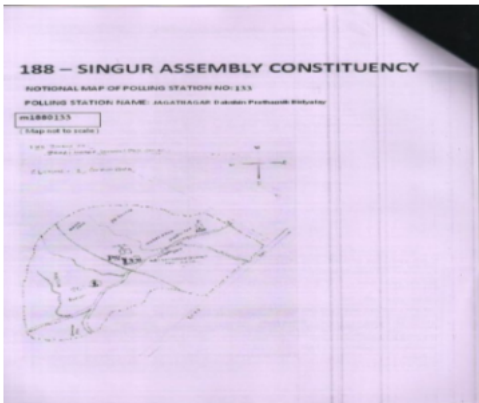

নির্বাচক নিবন্ধন আধিকারিকের স্বাক্ষর

Nazri Naksha

Google Map View

Polling Station Building Front View

Polling Station Front View

Cad View

Key MAP View

1 নাম : সীমা পাকিরা স্বামীর নাম: গোবিন্দ পাকিরা বাড়ির নং : নং 042 বয়স : 24 লিঙ্গ : মহিলা	UYB2277945 ফটো উপলব্ধ	2 নাম : প্রশান্ত গরং পিতার নাম: বদন গরং বাড়ির নং : n0091 বয়স : 53 লিঙ্গ : পুরুষ	WB/27/183/507021 ফটো উপলব্ধ	3 নাম : কনকলতা গরং স্বামীর নাম: বদন গরং বাড়ির নং : n0091 বয়স : 73 লিঙ্গ : মহিলা	WB/27/183/507343 ফটো উপলব্ধ
4 নাম : বদন গরং পিতার নাম: কালীপদ গরং বাড়ির নং : n0091 বয়স : 83 লিঙ্গ : পুরুষ	WB/27/183/507316 ফটো উপলব্ধ	5 নাম : পদ্মাবতী গরং স্বামীর নাম: প্রশান্ত গরং বাড়ির নং : n0091 বয়স : 47 লিঙ্গ : মহিলা	UYB1651165 ফটো উপলব্ধ	6 নাম : মলয় গরং পিতার নাম: প্রশান্ত গরং বাড়ির নং : এন0091 বয়স : 20 লিঙ্গ : পুরুষ	UYB2508265 ফটো উপলব্ধ
7 নাম : তিলকা গরং স্বামীর নাম: সত্য গরং বাড়ির নং : n0090 বয়স : 79 লিঙ্গ : মহিলা	WB/27/183/507300 ফটো উপলব্ধ	8 নাম : চন্দনা চক্রবর্তী স্বামীর নাম: শক্তিপদ চক্রবর্তী বাড়ির নং : n0098 বয়স : 50 লিঙ্গ : মহিলা	KJK1610229 ফটো উপলব্ধ	9 নাম : শক্তিপদ চক্রবর্তী পিতার নাম: শংকর চক্রবর্তী বাড়ির নং : n0098 বয়স : 53 লিঙ্গ : পুরুষ	WB/27/183/507058 ফটো উপলব্ধ
10 নাম : ডলি চক্রবর্তী স্বামীর নাম: স্বপন চক্রবর্তী বাড়ির নং : n0098 বয়স : 56 লিঙ্গ : মহিলা	WB/27/183/507865 ফটো উপলব্ধ	11 নাম : স্বপন চক্রবর্তী পিতার নাম: শংকর চক্রবর্তী বাড়ির নং : n0098 বয়স : 63 লিঙ্গ : পুরুষ	WB/27/183/507469 ফটো উপলব্ধ	12 নাম : পলি চক্রবর্তী পিতার নাম: শক্তিপদ চক্রবর্তী বাড়ির নং : এন0098 বয়স : 21 লিঙ্গ : মহিলা	UYB2433621 ফটো উপলব্ধ
13 নাম : পাপিয়া চক্রবর্তী পিতার নাম: শক্তিপদ চক্রবর্তী বাড়ির নং : n0098 বয়স : 28 লিঙ্গ : মহিলা	UYB1923291 ফটো উপলব্ধ	14 নাম : ঝিলিক দাস স্বামীর নাম: শ্রীকান্ত দাস বাড়ির নং : n0048 বয়স : 28 লিঙ্গ : মহিলা	UYB1923333 ফটো উপলব্ধ	15 নাম : চিত্রা দাস স্বামীর নাম: অভিজিৎ দাস বাড়ির নং : n0052 বয়স : 30 লিঙ্গ : মহিলা	UYB1923341 ফটো উপলব্ধ
16 নাম : মৈত্রেয়ী দাস পিতার নাম: জ্যোতি ভূষণ দাস বাড়ির নং : n0049 বয়স : 29 লিঙ্গ : মহিলা	UYB1923267 ফটো উপলব্ধ	17 নাম : রাজীব দাস পিতার নাম: রবিন দাস বাড়ির নং : n0057 বয়স : 28 লিঙ্গ : পুরুষ	UYB1923275 ফটো উপলব্ধ	18 নাম : অসিত কুমার দাস পিতার নাম: নন্দলাল দাস বাড়ির নং : n0065 বয়স : 65 লিঙ্গ : পুরুষ	WB/27/183/507867 ফটো উপলব্ধ
19 নাম : পূজা দাস পিতার নাম: অসিত কুমার দাস বাড়ির নং : n0065 বয়স : 28 লিঙ্গ : মহিলা	UYB1923382 ফটো উপলব্ধ	20 নাম : হেমন্ত দাস পিতার নাম: মিহির দাস বাড়ির নং : এন2000 বয়স : 29 লিঙ্গ : পুরুষ	UYB2177384 ফটো উপলব্ধ	21 নাম : বুমা দাস স্বামীর নাম: সমরেশ দাস বাড়ির নং : নং বয়স : 37 লিঙ্গ : মহিলা	UYB2278067 ফটো উপলব্ধ
22 নাম : দিবাকর দাস পিতার নাম: অজয় দাস বাড়ির নং : নং 051 বয়স : 22 লিঙ্গ : পুরুষ	UYB2382422 ফটো উপলব্ধ	23 নাম : দিশা দাস পিতার নাম: পবন দাস বাড়ির নং : নং 00 বয়স : 22 লিঙ্গ : মহিলা	UYB2371532 ফটো উপলব্ধ	24 নাম : মোনালিসা দাস স্বামীর নাম: রাজীব দাস বাড়ির নং : এন0057 বয়স : 25 লিঙ্গ : মহিলা	UYB2084192 ফটো উপলব্ধ
25 নাম : ঝম্পা দাস স্বামীর নাম: অজয় দাস বাড়ির নং : n0051 বয়স : 50 লিঙ্গ : মহিলা	KJK1611235 ফটো উপলব্ধ	26 নাম : অজয় দাস পিতার নাম: বিশ্বনাথ দাস বাড়ির নং : n0051 বয়স : 53 লিঙ্গ : পুরুষ	WB/27/183/507009 ফটো উপলব্ধ	Q 27 নাম : তুষ্টি দাস মায়ের নাম: সুপর্ণা দাস বাড়ির নং : এন0068 বয়স : 21 লিঙ্গ : মহিলা	UYB2433639 ফটো উপলব্ধ
28 নাম : মানস দাস পিতার নাম: অসীম দাস বাড়ির নং : নং 065 বয়স : 22 লিঙ্গ : পুরুষ	UYB2371649 ফটো উপলব্ধ	Q 29 নাম : রমা দাস স্বামীর নাম: রবীন দাস বাড়ির নং : বয়স : 45 লিঙ্গ : মহিলা	KJK2428860 ফটো উপলব্ধ	30 নাম : রেখা দাস স্বামীর নাম: প্রবীর দাস বাড়ির নং : n0052 বয়স : 50 লিঙ্গ : মহিলা	WB/27/183/507764 ফটো উপলব্ধ