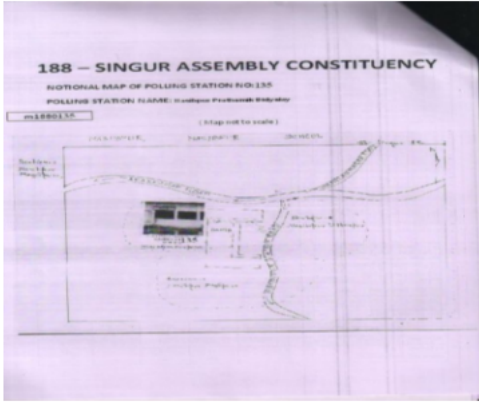

নির্বাচক নিবন্ধন আধিকারিকের স্বাক্ষর

Nazri Naksha

Google Map View

Polling Station Building Front View

Polling Station Front View

Cad View

Key MAP View

বিধানসভা নির্বাচনক্ষেত্রের নং, নাম : 188-সিঙ্গুর
ভাগ নং, নাম : 1-ভাণ্ডারদহ,সুন্দরপুর (আংশিক)