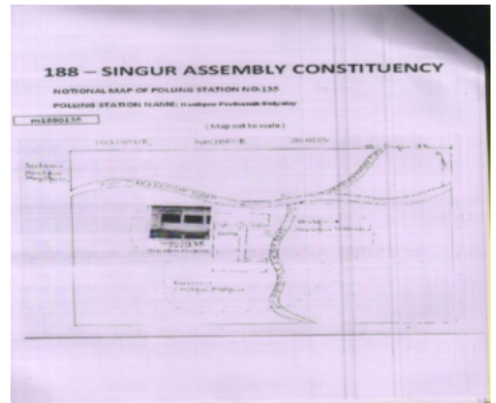

নির্বাচক নিবন্ধন আধিকারিকের স্বাক্ষর

Nazri Naksha

Google Map View

Polling Station Building Front View

Polling Station Front View

Cad View

Key MAP View

1 নাম : দীপা সিং স্বামীর নাম: লক্ষী নারায়ন সিং বাড়ির নং : n0134 বয়স : 41 লিঙ্গ : মহিলা	UYB0625814 ফটো উপলব্ধ	2 নাম : পরমেশ্বরী দেবী স্বামীর নাম: শ্যাম সিং বাড়ির নং : n0134 বয়স : 76 লিঙ্গ : মহিলা	UYB2162774 ফটো উপলব্ধ	3 নাম : বিন্দুদেবী সিং স্বামীর নাম: শঙ্কর সিং বাড়ির নং : n0134 বয়স : 53 লিঙ্গ : মহিলা	WB/27/183/264297 ফটো উপলব্ধ
4 নাম : মহেন্দ্র সিং পিতার নাম: শ্যাম সিং বাড়ির নং : n0134 বয়স : 54 লিঙ্গ : পুরুষ	KJK2342228 ফটো উপলব্ধ	5 নাম : সুমিতা সিং স্বামীর নাম: মহেন্দ্র সিং বাড়ির নং : n0134 বয়স : 48 লিঙ্গ : মহিলা	UYB2596104 ফটো উপলব্ধ	6 নাম : সংগীতা সিং স্বামীর নাম: রাজু সিং বাড়ির নং : n0134 বয়স : 47 লিঙ্গ : মহিলা	KJK2083632 ফটো উপলব্ধ
7 নাম : রবীন সিং পিতার নাম: শ্যাম সিং বাড়ির নং : n0134 বয়স : 45 লিঙ্গ : পুরুষ	KJK2237915 ফটো উপলব্ধ	8 নাম : দীপাঞ্জনা সিং স্বামীর নাম: রবীন সিং বাড়ির নং : n0134 বয়স : 37 লিঙ্গ : মহিলা	UYB1651801 ফটো উপলব্ধ	9 নাম : সোমনাথ সিং পিতার নাম: শঙ্কর সিং বাড়ির নং : n0134 বয়স : 28 লিঙ্গ : পুরুষ	UYB1923853 ফটো উপলব্ধ
10 নাম : শুভাশীষ আঢ্য পিতার নাম: মনোরঞ্জন আঢ্য বাড়ির নং : n0172 বয়স : 44 লিঙ্গ : পুরুষ	UYB1508068 ফটো উপলব্ধ	11 নাম : পূর্ণিমা আঢ্য স্বামীর নাম: শুভাশীষ আঢ্য বাড়ির নং : n0210 বয়স : 33 লিঙ্গ : মহিলা	UYB1586544 ফটো উপলব্ধ	12 নাম : চন্দ্রা আঢ্য স্বামীর নাম: মনোরঞ্জন আঢ্য বাড়ির নং : n0171 বয়স : 66 লিঙ্গ : মহিলা	WB/27/183/582118 ফটো উপলব্ধ
13 নাম : মনোরঞ্জন আঢ্য পিতার নাম: রামচন্দ্র আঢ্য বাড়ির নং : n0170 বয়স : 69 লিঙ্গ : পুরুষ	WB/27/183/582326 ফটো উপলব্ধ	14 নাম : অমিত কুমার আদক পিতার নাম: নরেন্দ্রনাথ আদক বাড়ির নং : n0054 বয়স : 46 লিঙ্গ : পুরুষ	KJK1651876 ফটো উপলব্ধ	15 নাম : সমিত কুমার আদক পিতার নাম: নরেন্দ্র নাথ আদক বাড়ির নং : n0054 বয়স : 39 লিঙ্গ : পুরুষ	KJK2508992 ফটো উপলব্ধ
16 নাম : বিশ্বজিৎ আদক পিতার নাম: কানাইলাল আদক বাড়ির নং : 00 বয়স : 42 লিঙ্গ : পুরুষ	KJK2082980 ফটো উপলব্ধ	17 নাম : শিপ্রা আদক স্বামীর নাম: সমিত কুমার আদক বাড়ির নং : n0054 বয়স : 31 লিঙ্গ : মহিলা	UYB1995257 ফটো উপলব্ধ	18 নাম : অঞ্জনা আদক স্বামীর নাম: নরেন্দ্রনাথ আদক বাড়ির নং : n0054 বয়স : 65 লিঙ্গ : মহিলা	UYB2341857 ফটো উপলব্ধ
19 নাম : মৌমিতা আদক স্বামীর নাম: অমিত কুমার আদক বাড়ির নং : n0054 বয়স : 35 লিঙ্গ : মহিলা	UYB1390608 ফটো উপলব্ধ	20 নাম : নরেন্দ্রনাথ আদক পিতার নাম: নীলরতন আদক বাড়ির নং : n0054 বয়স : 75 লিঙ্গ : পুরুষ	KJK0516229 ফটো উপলব্ধ	21 নাম : কানাইলাল আদক পিতার নাম: নীলরতন আদক বাড়ির নং : n0055 বয়স : 71 লিঙ্গ : পুরুষ	KJK0516245 ফটো উপলব্ধ
22 নাম : বৈশাখী আদক কোলে স্বামীর নাম: বিশ্বজিৎ আদক বাড়ির নং : n0055 বয়স : 34 লিঙ্গ : মহিলা	UAA1320902 ফটো উপলব্ধ	23 নাম : রাধারানী আদক স্বামীর নাম: কানাইলাল আদক বাড়ির নং : n0055 বয়স : 62 লিঙ্গ : মহিলা	KJK0516252 ফটো উপলব্ধ	24 নাম : আনন্দময় আদক পিতার নাম: নীলরতন আদক বাড়ির নং : n0055 বয়স : 60 লিঙ্গ : পুরুষ	KJK0516260 ফটো উপলব্ধ
25 নাম : শ্রাবন্তী আদক স্বামীর নাম: আনন্দময় আদক বাড়ির নং : n0055 বয়স : 48 লিঙ্গ : মহিলা	KJK2341766 ফটো উপলব্ধ	26 নাম : সৌরভ আদক পিতার নাম: জয়দেব আদক বাড়ির নং : n0071 বয়স : 32 লিঙ্গ : পুরুষ	UYB1559343 ফটো উপলব্ধ	27 নাম : মাধবীলতা আদক স্বামীর নাম: জয়দেব আদক বাড়ির নং : n0071 বয়স : 59 লিঙ্গ : মহিলা	UYB2162741 ফটো উপলব্ধ
28 নাম : জয়দেব আদক পিতার নাম: দাসুর্থী আদক বাড়ির নং : n0071 বয়স : 70 লিঙ্গ : পুরুষ	KJK1650555 ফটো উপলব্ধ	29 নাম : মন্দিরা আদক স্বামীর নাম: অরুণ কুমার আদক বাড়ির নং : n0055 বয়স : 46 লিঙ্গ : মহিলা	UYB1591031 ফটো উপলব্ধ	30 নাম : অরুণ কুমার আদক পিতার নাম: নীলরতন আদক বাড়ির নং : n0055 বয়স : 55 লিঙ্গ : পুরুষ	WB/27/183/264529 ফটো উপলব্ধ