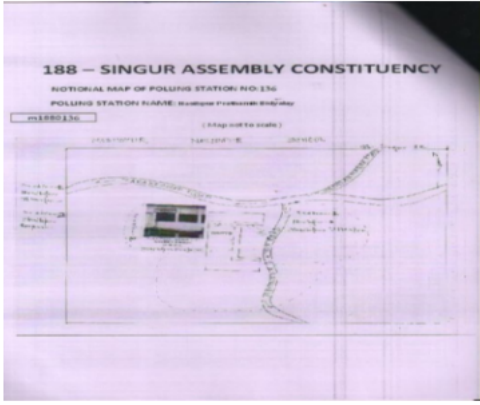

নির্বাচক নিবন্ধন আধিকারিকের স্বাক্ষর

Nazri Naksha

Google Map View

Polling Station Building Front View

Polling Station Front View

Cad View

Key MAP View

1 নাম : দীপা সিং স্বামীর নাম: লক্ষী নারায়ন সিং বাড়ির নং : n0134 বয়স : 41 লিঙ্গ : মহিলা	UYB0625814 ফটো উপলব্ধ	2 নাম : পরমেশ্বরী দেবী স্বামীর নাম: শ্যাম সিং বাড়ির নং : n0134 বয়স : 76 লিঙ্গ : মহিলা	UYB2162774 ফটো উপলব্ধ	3 নাম : বিন্দুদেবী সিং স্বামীর নাম: শঙ্কর সিং বাড়ির নং : n0134 বয়স : 53 লিঙ্গ : মহিলা	WB/27/183/264297 ফটো উপলব্ধ
4 নাম : মহেন্দ্র সিং পিতার নাম: শ্যাম সিং বাড়ির নং : n0134 বয়স : 54 লিঙ্গ : পুরুষ	KJK2342228 ফটো উপলব্ধ	5 নাম : সুমিতা সিং স্বামীর নাম: মহেন্দ্র সিং বাড়ির নং : n0134 বয়স : 48 লিঙ্গ : মহিলা	UYB2596104 ফটো উপলব্ধ	6 নাম : সংগীতা সিং স্বামীর নাম: রাজু সিং বাড়ির নং : n0134 বয়স : 47 লিঙ্গ : মহিলা	KJK2083632 ফটো উপলব্ধ
7 নাম : রবীন সিং পিতার নাম: শ্যাম সিং বাড়ির নং : n0134 বয়স : 45 লিঙ্গ : পুরুষ	KJK2237915 ফটো উপলব্ধ	8 নাম : দীপাঞ্জনা সিং স্বামীর নাম: রবীন সিং বাড়ির নং : n0134 বয়স : 37 লিঙ্গ : মহিলা	UYB1651801 ফটো উপলব্ধ	9 নাম : সোমনাথ সিং পিতার নাম: শঙ্কর সিং বাড়ির নং : n0134 বয়স : 28 লিঙ্গ : পুরুষ	UYB1923853 ফটো উপলব্ধ
10 নাম : শুভাশীষ আঢ্য পিতার নাম: মনোরঞ্জন আঢ্য বাড়ির নং : n0172 বয়স : 44 লিঙ্গ : পুরুষ	UYB1508068 ফটো উপলব্ধ	11 নাম : পূর্ণিমা আঢ্য স্বামীর নাম: শুভাশীষ আঢ্য বাড়ির নং : n0210 বয়স : 33 লিঙ্গ : মহিলা	UYB1586544 ফটো উপলব্ধ	12 নাম : চন্দ্রা আঢ্য স্বামীর নাম: মনোরঞ্জন আঢ্য বাড়ির নং : n0171 বয়স : 66 লিঙ্গ : মহিলা	WB/27/183/582118 ফটো উপলব্ধ
13 নাম : মনোরঞ্জন আঢ্য পিতার নাম: রামচন্দ্র আঢ্য বাড়ির নং : n0170 বয়স : 69 লিঙ্গ : পুরুষ	WB/27/183/582326 ফটো উপলব্ধ	14 নাম : অমিত কুমার আদক পিতার নাম: নরেন্দ্রনাথ আদক বাড়ির নং : n0054 বয়স : 46 লিঙ্গ : পুরুষ	KJK1651876 ফটো উপলব্ধ	15 নাম : সমিত কুমার আদক পিতার নাম: নরেন্দ্র নাথ আদক বাড়ির নং : n0054 বয়স : 39 লিঙ্গ : পুরুষ	KJK2508992 ফটো উপলব্ধ
16 নাম : বিশ্বজিৎ আদক পিতার নাম: কানাইলাল আদক বাড়ির নং : 00 বয়স : 42 লিঙ্গ : পুরুষ	KJK2082980 ফটো উপলব্ধ	17 নাম : শিপ্রা আদক স্বামীর নাম: সমিত কুমার আদক বাড়ির নং : n0054 বয়স : 31 লিঙ্গ : মহিলা	UYB1995257 ফটো উপলব্ধ	18 নাম : অঞ্জনা আদক স্বামীর নাম: নরেন্দ্রনাথ আদক বাড়ির নং : n0054 বয়স : 65 লিঙ্গ : মহিলা	UYB2341857 ফটো উপলব্ধ
19 নাম : মৌমিতা আদক স্বামীর নাম: অমিত কুমার আদক বাড়ির নং : n0054 বয়স : 35 লিঙ্গ : মহিলা	UYB1390608 ফটো উপলব্ধ	20 নাম : নরেন্দ্রনাথ আদক পিতার নাম: নীলরতন আদক বাড়ির নং : n0054 বয়স : 75 লিঙ্গ : পুরুষ	KJK0516229 ফটো উপলব্ধ	21 নাম : কানাইলাল আদক পিতার নাম: নীলরতন আদক বাড়ির নং : n0055 বয়স : 71 লিঙ্গ : পুরুষ	KJK0516245 ফটো উপলব্ধ
22 নাম : বৈশাখী আদক কোলে স্বামীর নাম: বিশ্বজিৎ আদক বাড়ির নং : n0055 বয়স : 34 লিঙ্গ : মহিলা	UAA1320902 ফটো উপলব্ধ	23 নাম : রাধারানী আদক স্বামীর নাম: কানাইলাল আদক বাড়ির নং : n0055 বয়স : 62 লিঙ্গ : মহিলা	KJK0516252 ফটো উপলব্ধ	24 নাম : আনন্দময় আদক পিতার নাম: নীলরতন আদক বাড়ির নং : n0055 বয়স : 60 লিঙ্গ : পুরুষ	KJK0516260 ফটো উপলব্ধ
25 নাম : শ্রাবন্তী আদক স্বামীর নাম: আনন্দময় আদক বাড়ির নং : n0055 বয়স : 48 লিঙ্গ : মহিলা	KJK2341766 ফটো উপলব্ধ	26 নাম : সৌরভ আদক পিতার নাম: জয়দেব আদক বাড়ির নং : n0071 বয়স : 32 লিঙ্গ : পুরুষ	UYB1559343 ফটো উপলব্ধ	27 নাম : মাধবীলতা আদক স্বামীর নাম: জয়দেব আদক বাড়ির নং : n0071 বয়স : 59 লিঙ্গ : মহিলা	UYB2162741 ফটো উপলব্ধ
28 নাম : জয়দেব আদক পিতার নাম: দাসুর্থী আদক বাড়ির নং : n0071 বয়স : 70 লিঙ্গ : পুরুষ	KJK1650555 ফটো উপলব্ধ	29 নাম : মন্দিরা আদক স্বামীর নাম: অরুণ কুমার আদক বাড়ির নং : n0055 বয়স : 46 লিঙ্গ : মহিলা	UYB1591031 ফটো উপলব্ধ	30 নাম : অরুণ কুমার আদক পিতার নাম: নীলরতন আদক বাড়ির নং : n0055 বয়স : 55 লিঙ্গ : পুরুষ	WB/27/183/264529 ফটো উপলব্ধ