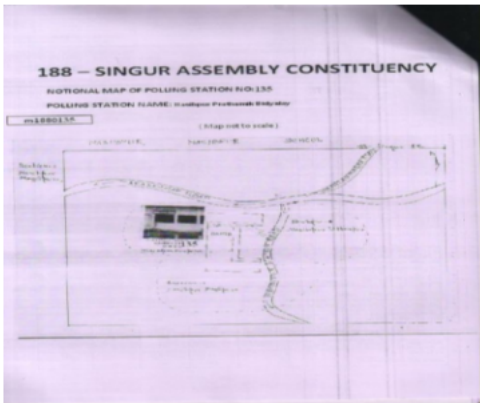

নির্বাচক নিবন্ধন আধিকারিকের স্বাক্ষর

Nazri Naksha

Google Map View

Polling Station Building Front View

Polling Station Front View

Cad View

Key MAP View

1 নাম : দীপা সিং স্বামীর নাম: লক্ষী নারায়ন সিং বাড়ির নং : n0134 বয়স : 41 লিঙ্গ : মহিলা	UYB0625814 ফটো উপলব্ধ	2 নাম : পরমেশ্বরী দেবী স্বামীর নাম: শ্যাম সিং বাড়ির নং : n0134 বয়স : 76 লিঙ্গ : মহিলা	UYB2162774 ফটো উপলব্ধ	3 নাম : বিন্দুদেবী সিং স্বামীর নাম: শঙ্কর সিং বাড়ির নং : n0134 বয়স : 53 লিঙ্গ : মহিলা	WB/27/183/264297 ফটো উপলব্ধ
4 নাম : মহেন্দ্র সিং পিতার নাম: শ্যাম সিং বাড়ির নং : n0134 বয়স : 54 লিঙ্গ : পুরুষ	KJK2342228 ফটো উপলব্ধ	5 নাম : সুমিতা সিং স্বামীর নাম: মহেন্দ্র সিং বাড়ির নং : n0134 বয়স : 48 লিঙ্গ : মহিলা	UYB2596104 ফটো উপলব্ধ	6 নাম : সংগীতা সিং স্বামীর নাম: রাজু সিং বাড়ির নং : n0134 বয়স : 47 লিঙ্গ : মহিলা	KJK2083632 ফটো উপলব্ধ
7 নাম : রবীন সিং পিতার নাম: শ্যাম সিং বাড়ির নং : n0134 বয়স : 45 লিঙ্গ : পুরুষ	KJK2237915 ফটো উপলব্ধ	8 নাম : দীপাঞ্জনা সিং স্বামীর নাম: রবীন সিং বাড়ির নং : n0134 বয়স : 37 লিঙ্গ : মহিলা	UYB1651801 ফটো উপলব্ধ	9 নাম : সোমনাথ সিং পিতার নাম: শঙ্কর সিং বাড়ির নং : n0134 বয়স : 28 লিঙ্গ : পুরুষ	UYB1923853 ফটো উপলব্ধ
10 নাম : শুভাশীষ আঢ্য পিতার নাম: মনোরঞ্জন আঢ্য বাড়ির নং : n0172 বয়স : 44 লিঙ্গ : পুরুষ	UYB1508068 ফটো উপলব্ধ	11 নাম : পূর্ণিমা আঢ্য স্বামীর নাম: শুভাশীষ আঢ্য বাড়ির নং : n0210 বয়স : 33 লিঙ্গ : মহিলা	UYB1586544 ফটো উপলব্ধ	12 নাম : চন্দ্রা আঢ্য স্বামীর নাম: মনোরঞ্জন আঢ্য বাড়ির নং : n0171 বয়স : 66 লিঙ্গ : মহিলা	WB/27/183/582118 ফটো উপলব্ধ
13 নাম : মনোরঞ্জন আঢ্য পিতার নাম: রামচন্দ্র আঢ্য বাড়ির নং : n0170 বয়স : 69 লিঙ্গ : পুরুষ	WB/27/183/582326 ফটো উপলব্ধ	14 নাম : অমিত কুমার আদক পিতার নাম: নরেন্দ্রনাথ আদক বাড়ির নং : n0054 বয়স : 46 লিঙ্গ : পুরুষ	KJK1651876 ফটো উপলব্ধ	15 নাম : সমিত কুমার আদক পিতার নাম: নরেন্দ্র নাথ আদক বাড়ির নং : n0054 বয়স : 39 লিঙ্গ : পুরুষ	KJK2508992 ফটো উপলব্ধ
16 নাম : বিশ্বজিৎ আদক পিতার নাম: কানাইলাল আদক বাড়ির নং : 00 বয়স : 42 লিঙ্গ : পুরুষ	KJK2082980 ফটো উপলব্ধ	17 নাম : শিপ্রা আদক স্বামীর নাম: সমিত কুমার আদক বাড়ির নং : n0054 বয়স : 31 লিঙ্গ : মহিলা	UYB1995257 ফটো উপলব্ধ	18 নাম : অঞ্জনা আদক স্বামীর নাম: নরেন্দ্রনাথ আদক বাড়ির নং : n0054 বয়স : 65 লিঙ্গ : মহিলা	UYB2341857 ফটো উপলব্ধ
19 নাম : মৌমিতা আদক স্বামীর নাম: অমিত কুমার আদক বাড়ির নং : n0054 বয়স : 35 লিঙ্গ : মহিলা	UYB1390608 ফটো উপলব্ধ	20 নাম : নরেন্দ্রনাথ আদক পিতার নাম: নীলরতন আদক বাড়ির নং : n0054 বয়স : 75 লিঙ্গ : পুরুষ	KJK0516229 ফটো উপলব্ধ	21 নাম : কানাইলাল আদক পিতার নাম: নীলরতন আদক বাড়ির নং : n0055 বয়স : 71 লিঙ্গ : পুরুষ	KJK0516245 ফটো উপলব্ধ
22 নাম : বৈশাখী আদক কোলে স্বামীর নাম: বিশ্বজিৎ আদক বাড়ির নং : n0055 বয়স : 34 লিঙ্গ : মহিলা	UAA1320902 ফটো উপলব্ধ	23 নাম : রাধারানী আদক স্বামীর নাম: কানাইলাল আদক বাড়ির নং : n0055 বয়স : 62 লিঙ্গ : মহিলা	KJK0516252 ফটো উপলব্ধ	24 নাম : আনন্দময় আদক পিতার নাম: নীলরতন আদক বাড়ির নং : n0055 বয়স : 60 লিঙ্গ : পুরুষ	KJK0516260 ফটো উপলব্ধ
25 নাম : শ্রাবন্তী আদক স্বামীর নাম: আনন্দময় আদক বাড়ির নং : n0055 বয়স : 48 লিঙ্গ : মহিলা	KJK2341766 ফটো উপলব্ধ	26 নাম : সৌরভ আদক পিতার নাম: জয়দেব আদক বাড়ির নং : n0071 বয়স : 32 লিঙ্গ : পুরুষ	UYB1559343 ফটো উপলব্ধ	27 নাম : মাধবীলতা আদক স্বামীর নাম: জয়দেব আদক বাড়ির নং : n0071 বয়স : 59 লিঙ্গ : মহিলা	UYB2162741 ফটো উপলব্ধ
28 নাম : জয়দেব আদক পিতার নাম: দাসুর্থী আদক বাড়ির নং : n0071 বয়স : 70 লিঙ্গ : পুরুষ	KJK1650555 ফটো উপলব্ধ	29 নাম : মন্দিরা আদক স্বামীর নাম: অরুণ কুমার আদক বাড়ির নং : n0055 বয়স : 46 লিঙ্গ : মহিলা	UYB1591031 ফটো উপলব্ধ	30 নাম : অরুণ কুমার আদক পিতার নাম: নীলরতন আদক বাড়ির নং : n0055 বয়স : 55 লিঙ্গ : পুরুষ	WB/27/183/264529 ফটো উপলব্ধ