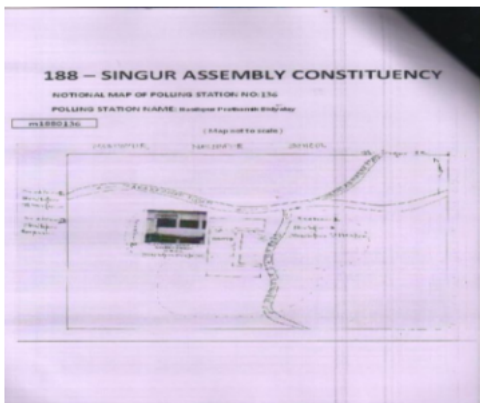

নির্বাচক নিবন্ধন আধিকারিকের স্বাক্ষর

Nazri Naksha

Google Map View

Polling Station Building Front View

Polling Station Front View

Cad View

Key MAP View

1	UYB2111490	ফটো উপলব্ধ	2	KJK1652247	ফটো উপলব্ধ	3	UYB2403731	ফটো উপলব্ধ
নাম : আসলেমা বেগম স্বামীর নাম: সেখ মোসলেম বাড়ির নং : N0041 বয়স : 42 লিঙ্গ : মহিলা			নাম : সেখ মোসলেম পিতার নাম: সেখ নূর ইসলাম বাড়ির নং : n0041 বয়স : 54 লিঙ্গ : পুরুষ			নাম : সেখ রহিম পিতার নাম: উরুশাদ মুন্সল বাড়ির নং : নং 00 বয়স : 43 লিঙ্গ : পুরুষ		
4	YCF1896885	ফটো উপলব্ধ	5	WB/27/183/267405	ফটো উপলব্ধ	6	UYB2504694	ফটো উপলব্ধ
নাম : সেখ হাসিনা স্বামীর নাম: শেখ আজিজ বাড়ির নং : নং00 বয়স : 28 লিঙ্গ : মহিলা			নাম : মহিরাম বিবি স্বামীর নাম: রমজান বাড়ির নং : n0041 বয়স : 101 লিঙ্গ : মহিলা			নাম : রিফিক খাতুন পিতার নাম: সেখ মোসলেম বাড়ির নং : এন0041 বয়স : 21 লিঙ্গ : মহিলা		
7	UYB2131589	ফটো উপলব্ধ	8	KJK2342319	ফটো উপলব্ধ	9	KJK2342962	ফটো উপলব্ধ
নাম : রঘু নাথ অধিকারী পিতার নাম: মৃত্যুঞ্জয় অধিকারী বাড়ির নং : এন0134 বয়স : 26 লিঙ্গ : পুরুষ			নাম : বদরন্দেনিসা বিবি স্বামীর নাম: মীরমুশারায় আলি বাড়ির নং : n0060 বয়স : 52 লিঙ্গ : মহিলা			নাম : মীর সালামত আলি পিতার নাম: মীর মুশারফ বাড়ির নং : n0060 বয়স : 43 লিঙ্গ : পুরুষ		
10	UYB2272441	ফটো উপলব্ধ	11	UYB2437515	ফটো উপলব্ধ	12	KJK2342301	ফটো উপলব্ধ
নাম : সেখ ওসমান আলি পিতার নাম: সেখ সাইফুদ্দিন বাড়ির নং : 00 বয়স : 26 লিঙ্গ : পুরুষ			নাম : মোনসুরা বেগম স্বামীর নাম: মীর সালামত আলি বাড়ির নং : এন0060 বয়স : 33 লিঙ্গ : মহিলা			নাম : মীর মুশারফ আলি পিতার নাম: মীরখরজুন আলি বাড়ির নং : n0060 বয়স : 60 লিঙ্গ : পুরুষ		
13	UYB2272391	ফটো উপলব্ধ	14	KJK2509040	ফটো উপলব্ধ	15	UYB2162881	ফটো উপলব্ধ
নাম : সেখ ইমরান পিতার নাম: সেখ সাইফুদ্দিন বাড়ির নং : 00 বয়স : 24 লিঙ্গ : পুরুষ			নাম : সেখ সইদুল পিতার নাম: সেখ নূর ইসলাম বাড়ির নং : n0044 বয়স : 39 লিঙ্গ : পুরুষ			নাম : আজমীরা বিবি স্বামীর নাম: সেখ নূর ইসলাম বাড়ির নং : n0044 বয়স : 65 লিঙ্গ : মহিলা		
16	UYB2162899	ফটো উপলব্ধ	17	KJK2084010	ফটো উপলব্ধ	18	UYB2376853	ফটো উপলব্ধ
নাম : সেখ নূর ইসলাম পিতার নাম: সেখ মজাহার বাড়ির নং : n0044 বয়স : 73 লিঙ্গ : পুরুষ			নাম : সেখ আজিজ পিতার নাম: সেখ নূর ইসলাম বাড়ির নং : n0044 বয়স : 44 লিঙ্গ : পুরুষ			নাম : সাজিয়া খাতুন পিতার নাম: সেখ জালালউদ্দিন বাড়ির নং : নং 201 বয়স : 22 লিঙ্গ : মহিলা		
19	UYB0078295	ফটো উপলব্ধ	20	KJK2580165	ফটো উপলব্ধ	21	UYB1652072	ফটো উপলব্ধ
নাম : আফরোজা খাতুন পিতার নাম: সেখ খবিবর রহমান বাড়ির নং : 00 বয়স : 38 লিঙ্গ : মহিলা			নাম : ভাস্কর গোস্বামী পিতার নাম: রণধীর গোস্বামী বাড়ির নং : n0045 বয়স : 62 লিঙ্গ : পুরুষ			নাম : রুমানী গোস্বামী পিতার নাম: ভাস্কর গোস্বামী বাড়ির নং : n0045 বয়স : 32 লিঙ্গ : মহিলা		
22	KJK2580173	ফটো উপলব্ধ	23	KJK0521260	ফটো উপলব্ধ	24	UYB1530591	ফটো উপলব্ধ
নাম : সুস্মিতা গোস্বামী স্বামীর নাম: ভাস্কর গোস্বামী বাড়ির নং : n0045 বয়স : 61 লিঙ্গ : মহিলা			নাম : নমিতা ঘোষাল স্বামীর নাম: সাধন ঘোষাল বাড়ির নং : n0057 বয়স : 72 লিঙ্গ : মহিলা			নাম : আদিতা চক্রবর্তী পিতার নাম: প্রভাত চক্রবর্তী বাড়ির নং : n0016 বয়স : 33 লিঙ্গ : পুরুষ		
25	UYB2272516	ফটো উপলব্ধ	26	UYB2273837	ফটো উপলব্ধ	27	UYB2273860	ফটো উপলব্ধ
নাম : রাজলক্ষ্মী চক্রবর্তী পিতার নাম: প্রভাত চক্রবর্তী বাড়ির নং : 00 বয়স : 24 লিঙ্গ : মহিলা			নাম : প্রভাত চক্রবর্তী পিতার নাম: বিশেশ্বর চক্রবর্তী বাড়ির নং : n0016 বয়স : 67 লিঙ্গ : পুরুষ			নাম : স্বহা দেবী চক্রবর্তী স্বামীর নাম: প্রভাত চক্রবর্তী বাড়ির নং : n0016 বয়স : 61 লিঙ্গ : মহিলা		
28	YCF1578319	ফটো উপলব্ধ	29	UYB2324242	ফটো উপলব্ধ	30	UYB1923895	ফটো উপলব্ধ
নাম : নবনীতা মাইতি স্বামীর নাম: সৌমিক মাইতি বাড়ির নং : এন0046 বয়স : 31 লিঙ্গ : মহিলা			নাম : শুক্লা চক্রবর্তী স্বামীর নাম: প্রতাপ চক্রবর্তী বাড়ির নং : n0017 বয়স : 58 লিঙ্গ : মহিলা			নাম : জয়া চক্রবর্তী স্বামীর নাম: উৎপল চক্রবর্তী বাড়ির নং : n0017 বয়স : 37 লিঙ্গ : মহিলা		