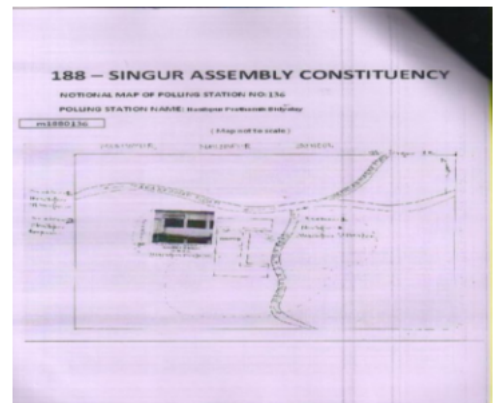

নির্বাচক নিবন্ধন আধিকারিকের স্বাক্ষর

Nazri Naksha

Google Map View

Polling Station Building Front View

Polling Station Front View

Cad View

Key MAP View

1	UYB2111490	ফটো উপলব্ধ	2	KJK1652247	ফটো উপলব্ধ	3	UYB2403731	ফটো উপলব্ধ
নাম : আসলেমা বেগম স্বামীর নাম: সেখ মোসলেম বাড়ির নং : N0041 বয়স : 42 লিঙ্গ : মহিলা			নাম : সেখ মোসলেম পিতার নাম: সেখ নূর ইসলাম বাড়ির নং : n0041 বয়স : 54 লিঙ্গ : পুরুষ			নাম : সেখ রহিম পিতার নাম: উরুশাদ মুন্সল বাড়ির নং : নং 00 বয়স : 43 লিঙ্গ : পুরুষ		
4	YCF1896885	ফটো উপলব্ধ	5	WB/27/183/267405	ফটো উপলব্ধ	6	UYB2504694	ফটো উপলব্ধ
নাম : সেখ হাসিনা স্বামীর নাম: শেখ আজিজ বাড়ির নং : নং00 বয়স : 28 লিঙ্গ : মহিলা			নাম : মহিরাম বিবি স্বামীর নাম: রমজান বাড়ির নং : n0041 বয়স : 101 লিঙ্গ : মহিলা			নাম : রিফিক খাতুন পিতার নাম: সেখ মোসলেম বাড়ির নং : এন0041 বয়স : 21 লিঙ্গ : মহিলা		
7	UYB2131589	ফটো উপলব্ধ	8	KJK2342319	ফটো উপলব্ধ	9	KJK2342962	ফটো উপলব্ধ
নাম : রঘু নাথ অধিকারী পিতার নাম: মৃত্যুঞ্জয় অধিকারী বাড়ির নং : এন0134 বয়স : 26 লিঙ্গ : পুরুষ			নাম : বদরন্দেনিসা বিবি স্বামীর নাম: মীরমুশারায় আলি বাড়ির নং : n0060 বয়স : 52 লিঙ্গ : মহিলা			নাম : মীর সালামত আলি পিতার নাম: মীর মুশারফ বাড়ির নং : n0060 বয়স : 43 লিঙ্গ : পুরুষ		
10	UYB2272441	ফটো উপলব্ধ	11	UYB2437515	ফটো উপলব্ধ	12	KJK2342301	ফটো উপলব্ধ
নাম : সেখ ওসমান আলি পিতার নাম: সেখ সাইফুদ্দিন বাড়ির নং : 00 বয়স : 26 লিঙ্গ : পুরুষ			নাম : মোনসুরা বেগম স্বামীর নাম: মীর সালামত আলি বাড়ির নং : এন0060 বয়স : 33 লিঙ্গ : মহিলা			নাম : মীর মুশারফ আলি পিতার নাম: মীরখরজুন আলি বাড়ির নং : n0060 বয়স : 60 লিঙ্গ : পুরুষ		
13	UYB2272391	ফটো উপলব্ধ	14	KJK2509040	ফটো উপলব্ধ	15	UYB2162881	ফটো উপলব্ধ
নাম : সেখ ইমরান পিতার নাম: সেখ সাইফুদ্দিন বাড়ির নং : 00 বয়স : 24 লিঙ্গ : পুরুষ			নাম : সেখ সইদুল পিতার নাম: সেখ নূর ইসলাম বাড়ির নং : n0044 বয়স : 39 লিঙ্গ : পুরুষ			নাম : আজমীরা বিবি স্বামীর নাম: সেখ নূর ইসলাম বাড়ির নং : n0044 বয়স : 65 লিঙ্গ : মহিলা		
16	UYB2162899	ফটো উপলব্ধ	17	KJK2084010	ফটো উপলব্ধ	18	UYB2376853	ফটো উপলব্ধ
নাম : সেখ নূর ইসলাম পিতার নাম: সেখ মজাহার বাড়ির নং : n0044 বয়স : 73 লিঙ্গ : পুরুষ			নাম : সেখ আজিজ পিতার নাম: সেখ নূর ইসলাম বাড়ির নং : n0044 বয়স : 44 লিঙ্গ : পুরুষ			নাম : সাজিয়া খাতুন পিতার নাম: সেখ জালালউদ্দিন বাড়ির নং : নং 201 বয়স : 22 লিঙ্গ : মহিলা		
19	UYB0078295	ফটো উপলব্ধ	20	KJK2580165	ফটো উপলব্ধ	21	UYB1652072	ফটো উপলব্ধ
নাম : আফরোজা খাতুন পিতার নাম: সেখ খবিবর রহমান বাড়ির নং : 00 বয়স : 38 লিঙ্গ : মহিলা			নাম : ভাস্কর গোস্বামী পিতার নাম: রণধীর গোস্বামী বাড়ির নং : n0045 বয়স : 62 লিঙ্গ : পুরুষ			নাম : রুমানী গোস্বামী পিতার নাম: ভাস্কর গোস্বামী বাড়ির নং : n0045 বয়স : 32 লিঙ্গ : মহিলা		
22	KJK2580173	ফটো উপলব্ধ	23	KJK0521260	ফটো উপলব্ধ	24	UYB1530591	ফটো উপলব্ধ
নাম : সুস্মিতা গোস্বামী স্বামীর নাম: ভাস্কর গোস্বামী বাড়ির নং : n0045 বয়স : 61 লিঙ্গ : মহিলা			নাম : নমিতা ঘোষাল স্বামীর নাম: সাধন ঘোষাল বাড়ির নং : n0057 বয়স : 72 লিঙ্গ : মহিলা			নাম : আদিতা চক্রবর্তী পিতার নাম: প্রভাত চক্রবর্তী বাড়ির নং : n0016 বয়স : 33 লিঙ্গ : পুরুষ		
25	UYB2272516	ফটো উপলব্ধ	26	UYB2273837	ফটো উপলব্ধ	27	UYB2273860	ফটো উপলব্ধ
নাম : রাজলক্ষ্মী চক্রবর্তী পিতার নাম: প্রভাত চক্রবর্তী বাড়ির নং : 00 বয়স : 24 লিঙ্গ : মহিলা			নাম : প্রভাত চক্রবর্তী পিতার নাম: বিশেশ্বর চক্রবর্তী বাড়ির নং : n0016 বয়স : 67 লিঙ্গ : পুরুষ			নাম : স্বহা দেবী চক্রবর্তী স্বামীর নাম: প্রভাত চক্রবর্তী বাড়ির নং : n0016 বয়স : 61 লিঙ্গ : মহিলা		
28	YCF1578319	ফটো উপলব্ধ	29	UYB2324242	ফটো উপলব্ধ	30	UYB1923895	ফটো উপলব্ধ
নাম : নবনীতা মাইতি স্বামীর নাম: সৌমিক মাইতি বাড়ির নং : এন0046 বয়স : 31 লিঙ্গ : মহিলা			নাম : শুক্লা চক্রবর্তী স্বামীর নাম: প্রতাপ চক্রবর্তী বাড়ির নং : n0017 বয়স : 58 লিঙ্গ : মহিলা			নাম : জয়া চক্রবর্তী স্বামীর নাম: উৎপল চক্রবর্তী বাড়ির নং : n0017 বয়স : 37 লিঙ্গ : মহিলা		