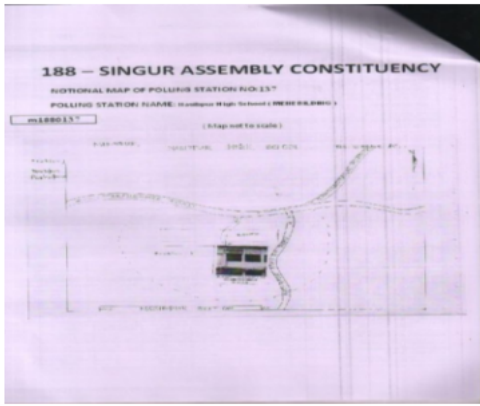

Nazri Naksha