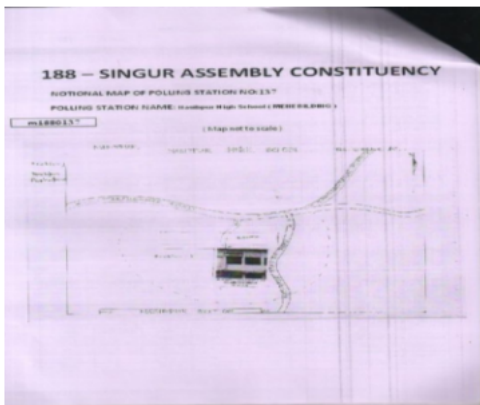

নির্বাচক নিবন্ধন আধিকারিকের স্বাক্ষর

Nazri Naksha

Google Map View

Polling Station Building Front View

Polling Station Front View

Cad View

Key MAP View

1 নাম : দেবজিত দাস পিতার নাম: বিভূতি ভূষণ দাস বাড়ির নং : 00 বয়স : 30 লিঙ্গ : পুরুষ	UYB2025252 ফটো উপলব্ধ	2 নাম : রিমা অধিকারী স্বামীর নাম: সঙ্কর অধিকারী বাড়ির নং : ১০২ বয়স : 24 লিঙ্গ : মহিলা	UYB2269827 ফটো উপলব্ধ	3 নাম : দেবব্রত অধিকারী পিতার নাম: জয়দেব অধিকারী বাড়ির নং : এন00 বয়স : 41 লিঙ্গ : পুরুষ	KJK2343002 ফটো উপলব্ধ
4 নাম : সত্যব্রত অধিকারী পিতার নাম: জয়দেব অধিকারী বাড়ির নং : এন00 বয়স : 39 লিঙ্গ : পুরুষ	KJK2509271 ফটো উপলব্ধ	5 নাম : বলদেব অধিকারী পিতার নাম: মহাদেব অধিকারী বাড়ির নং : n0102 বয়স : 65 লিঙ্গ : পুরুষ	UYB2342186 ফটো উপলব্ধ	6 নাম : তুহিন অধিকারী মায়ের নাম: কবিতা অধিকারী বাড়ির নং : n0102 বয়স : 28 লিঙ্গ : পুরুষ	UYB1995539 ফটো উপলব্ধ
7 নাম : পম্পা অধিকারী স্বামীর নাম: দেবব্রত অধিকারী বাড়ির নং : n0102 বয়স : 29 লিঙ্গ : মহিলা	UYB1995547 ফটো উপলব্ধ	Q নাম : উমা অধিকারী স্বামীর নাম: সুরভ অধিকারী বাড়ির নং : বয়স : 32 লিঙ্গ : মহিলা	UYB1924216 ফটো উপলব্ধ	9 নাম : চিত্রা অধিকারী স্বামীর নাম: জয়দেব অধিকারী বাড়ির নং : এন00 বয়স : 63 লিঙ্গ : মহিলা	UYB2342111 ফটো উপলব্ধ
10 নাম : সহদেব অধিকারী পিতার নাম: মহাদেব অধিকারী বাড়ির নং : n0102 বয়স : 68 লিঙ্গ : পুরুষ	WB/27/183/270554 ফটো উপলব্ধ	11 নাম : বাসুদেব অধিকারী পিতার নাম: মহাদেব অধিকারী বাড়ির নং : n0102 বয়স : 55 লিঙ্গ : পুরুষ	WB/27/183/270757 ফটো উপলব্ধ	12 নাম : কবিতা অধিকারী স্বামীর নাম: বলদেব অধিকারী বাড়ির নং : n0102 বয়স : 52 লিঙ্গ : মহিলা	WB/27/183/270141 ফটো উপলব্ধ
13 নাম : শঙ্কর অধিকারী পিতার নাম: সহদেব অধিকারী বাড়ির নং : n0102 বয়স : 35 লিঙ্গ : পুরুষ	UYB1305457 ফটো উপলব্ধ	14 নাম : সুরভ অধিকারী পিতার নাম: সহদেব অধিকারী বাড়ির নং : n0102 বয়স : 37 লিঙ্গ : পুরুষ	KJK2722296 ফটো উপলব্ধ	15 নাম : পুতুল অধিকারী স্বামীর নাম: সহদেব অধিকারী বাড়ির নং : n0102 বয়স : 59 লিঙ্গ : মহিলা	WB/27/183/270142 ফটো উপলব্ধ
16 নাম : কার্তিক আদক পিতার নাম: হরিপদ আদক বাড়ির নং : n0149 বয়স : 56 লিঙ্গ : পুরুষ	WB/27/183/270711 ফটো উপলব্ধ	17 নাম : যশোদা আদক স্বামীর নাম: হরিপদ আদক বাড়ির নং : n0149 বয়স : 80 লিঙ্গ : মহিলা	WB/27/183/270729 ফটো উপলব্ধ	18 নাম : অর্পনা আদক স্বামীর নাম: বিমল আদক বাড়ির নং : n0074 বয়স : 45 লিঙ্গ : মহিলা	KJK1651231 ফটো উপলব্ধ
19 নাম : বিমল আদক পিতার নাম: রাইপদ আদক বাড়ির নং : n0074 বয়স : 55 লিঙ্গ : পুরুষ	WB/27/183/270570 ফটো উপলব্ধ	20 নাম : কমল আদক পিতার নাম: রাইপদ আদক বাড়ির নং : n0074 বয়স : 59 লিঙ্গ : পুরুষ	WB/27/183/270652 ফটো উপলব্ধ	21 নাম : নতুনবালা আদক স্বামীর নাম: রাইপদ আদক বাড়ির নং : n0074 বয়স : 83 লিঙ্গ : মহিলা	WB/27/183/270521 ফটো উপলব্ধ
22 নাম : রাধারানী আদক স্বামীর নাম: কমল আদক বাড়ির নং : n0074 বয়স : 53 লিঙ্গ : মহিলা	WB/27/183/270763 ফটো উপলব্ধ	23 নাম : দিপক আদক পিতার নাম: কমল আদক বাড়ির নং : n0074 বয়স : 30 লিঙ্গ : পুরুষ	UYB1755826 ফটো উপলব্ধ	24 নাম : রিয়া আদক স্বামীর নাম: স্বস্তিদ্যুতি আদক বাড়ির নং : n0263 বয়স : 32 লিঙ্গ : মহিলা	UYB1544105 ফটো উপলব্ধ
25 নাম : রানু আদক স্বামীর নাম: কার্তিক আদক বাড়ির নং : n0149 বয়স : 46 লিঙ্গ : মহিলা	KJK1650423 ফটো উপলব্ধ	26 নাম : তপতী আদক পিতার নাম: শৈলেন আদক বাড়ির নং : n0291 বয়স : 37 লিঙ্গ : মহিলা	UYB1371905 ফটো উপলব্ধ	27 নাম : অনিমা আদক স্বামীর নাম: শম্ভুনাথ আদক বাড়ির নং : n0023 বয়স : 68 লিঙ্গ : মহিলা	KJK1555549 ফটো উপলব্ধ
28 নাম : দেবব্রত আদক পিতার নাম: বিমল আদক বাড়ির নং : 00 বয়স : 24 লিঙ্গ : পুরুষ	UYB2269728 ফটো উপলব্ধ	29 নাম : আকাশ আদক পিতার নাম: কার্তিক আদক বাড়ির নং : এন০১৪৯ বয়স : 25 লিঙ্গ : পুরুষ	UYB2128353 ফটো উপলব্ধ	30 নাম : শম্ভু নাথ আদক পিতার নাম: পশুপতি আদক বাড়ির নং : n0023 বয়স : 72 লিঙ্গ : পুরুষ	KJK0526111 ফটো উপলব্ধ