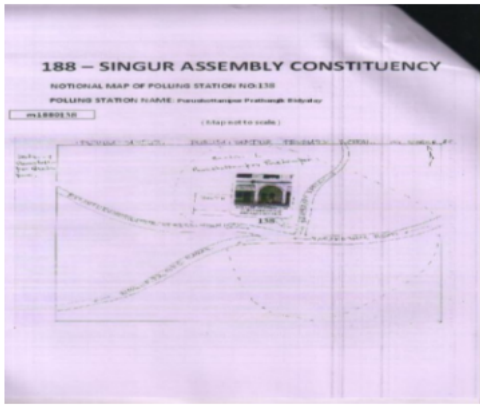

নির্বাচক নিবন্ধন আধিকারিকের স্বাক্ষর

Nazri Naksha

Google Map View

Polling Station Building Front View

Polling Station Front View

Cad View

Key MAP View

1 নাম : দেবজিত দাস পিতার নাম: বিভূতি ভূষণ দাস বাড়ির নং : 00 বয়স : 30 লিঙ্গ : পুরুষ	UYB2025252 ফটো উপলব্ধ	2 নাম : রিমা অধিকারী স্বামীর নাম: সঙ্কর অধিকারী বাড়ির নং : ১০২ বয়স : 24 লিঙ্গ : মহিলা	UYB2269827 ফটো উপলব্ধ	3 নাম : দেবব্রত অধিকারী পিতার নাম: জয়দেব অধিকারী বাড়ির নং : এন00 বয়স : 41 লিঙ্গ : পুরুষ	KJK2343002 ফটো উপলব্ধ
4 নাম : সত্যব্রত অধিকারী পিতার নাম: জয়দেব অধিকারী বাড়ির নং : এন00 বয়স : 39 লিঙ্গ : পুরুষ	KJK2509271 ফটো উপলব্ধ	5 নাম : বলদেব অধিকারী পিতার নাম: মহাদেব অধিকারী বাড়ির নং : n0102 বয়স : 65 লিঙ্গ : পুরুষ	UYB2342186 ফটো উপলব্ধ	6 নাম : তুহিন অধিকারী মায়ের নাম: কবিতা অধিকারী বাড়ির নং : n0102 বয়স : 28 লিঙ্গ : পুরুষ	UYB1995539 ফটো উপলব্ধ
7 নাম : পম্পা অধিকারী স্বামীর নাম: দেবব্রত অধিকারী বাড়ির নং : n0102 বয়স : 29 লিঙ্গ : মহিলা	UYB1995547 ফটো উপলব্ধ	Q নাম : উমা অধিকারী স্বামীর নাম: সুরভ অধিকারী বাড়ির নং : বয়স : 32 লিঙ্গ : মহিলা	UYB1924216 ফটো উপলব্ধ	9 নাম : চিত্রা অধিকারী স্বামীর নাম: জয়দেব অধিকারী বাড়ির নং : এন00 বয়স : 63 লিঙ্গ : মহিলা	UYB2342111 ফটো উপলব্ধ
10 নাম : সহদেব অধিকারী পিতার নাম: মহাদেব অধিকারী বাড়ির নং : n0102 বয়স : 68 লিঙ্গ : পুরুষ	WB/27/183/270554 ফটো উপলব্ধ	11 নাম : বাসুদেব অধিকারী পিতার নাম: মহাদেব অধিকারী বাড়ির নং : n0102 বয়স : 55 লিঙ্গ : পুরুষ	WB/27/183/270757 ফটো উপলব্ধ	12 নাম : কবিতা অধিকারী স্বামীর নাম: বলদেব অধিকারী বাড়ির নং : n0102 বয়স : 52 লিঙ্গ : মহিলা	WB/27/183/270141 ফটো উপলব্ধ
13 নাম : শঙ্কর অধিকারী পিতার নাম: সহদেব অধিকারী বাড়ির নং : n0102 বয়স : 35 লিঙ্গ : পুরুষ	UYB1305457 ফটো উপলব্ধ	14 নাম : সুরভ অধিকারী পিতার নাম: সহদেব অধিকারী বাড়ির নং : n0102 বয়স : 37 লিঙ্গ : পুরুষ	KJK2722296 ফটো উপলব্ধ	15 নাম : পুতুল অধিকারী স্বামীর নাম: সহদেব অধিকারী বাড়ির নং : n0102 বয়স : 59 লিঙ্গ : মহিলা	WB/27/183/270142 ফটো উপলব্ধ
16 নাম : কার্তিক আদক পিতার নাম: হরিপদ আদক বাড়ির নং : n0149 বয়স : 56 লিঙ্গ : পুরুষ	WB/27/183/270711 ফটো উপলব্ধ	17 নাম : যশোদা আদক স্বামীর নাম: হরিপদ আদক বাড়ির নং : n0149 বয়স : 80 লিঙ্গ : মহিলা	WB/27/183/270729 ফটো উপলব্ধ	18 নাম : অর্পনা আদক স্বামীর নাম: বিমল আদক বাড়ির নং : n0074 বয়স : 45 লিঙ্গ : মহিলা	KJK1651231 ফটো উপলব্ধ
19 নাম : বিমল আদক পিতার নাম: রাইপদ আদক বাড়ির নং : n0074 বয়স : 55 লিঙ্গ : পুরুষ	WB/27/183/270570 ফটো উপলব্ধ	20 নাম : কমল আদক পিতার নাম: রাইপদ আদক বাড়ির নং : n0074 বয়স : 59 লিঙ্গ : পুরুষ	WB/27/183/270652 ফটো উপলব্ধ	21 নাম : নতুনবালা আদক স্বামীর নাম: রাইপদ আদক বাড়ির নং : n0074 বয়স : 83 লিঙ্গ : মহিলা	WB/27/183/270521 ফটো উপলব্ধ
22 নাম : রাধারানী আদক স্বামীর নাম: কমল আদক বাড়ির নং : n0074 বয়স : 53 লিঙ্গ : মহিলা	WB/27/183/270763 ফটো উপলব্ধ	23 নাম : দিপক আদক পিতার নাম: কমল আদক বাড়ির নং : n0074 বয়স : 30 লিঙ্গ : পুরুষ	UYB1755826 ফটো উপলব্ধ	24 নাম : রিয়া আদক স্বামীর নাম: স্বস্তিদ্যুতি আদক বাড়ির নং : n0263 বয়স : 32 লিঙ্গ : মহিলা	UYB1544105 ফটো উপলব্ধ
25 নাম : রানু আদক স্বামীর নাম: কার্তিক আদক বাড়ির নং : n0149 বয়স : 46 লিঙ্গ : মহিলা	KJK1650423 ফটো উপলব্ধ	26 নাম : তপতী আদক পিতার নাম: শৈলেন আদক বাড়ির নং : n0291 বয়স : 37 লিঙ্গ : মহিলা	UYB1371905 ফটো উপলব্ধ	27 নাম : অনিমা আদক স্বামীর নাম: শম্ভুনাথ আদক বাড়ির নং : n0023 বয়স : 68 লিঙ্গ : মহিলা	KJK1555549 ফটো উপলব্ধ
28 নাম : দেবব্রত আদক পিতার নাম: বিমল আদক বাড়ির নং : 00 বয়স : 24 লিঙ্গ : পুরুষ	UYB2269728 ফটো উপলব্ধ	29 নাম : আকাশ আদক পিতার নাম: কার্তিক আদক বাড়ির নং : এন০১৪৯ বয়স : 25 লিঙ্গ : পুরুষ	UYB2128353 ফটো উপলব্ধ	30 নাম : শম্ভু নাথ আদক পিতার নাম: পশুপতি আদক বাড়ির নং : n0023 বয়স : 72 লিঙ্গ : পুরুষ	KJK0526111 ফটো উপলব্ধ