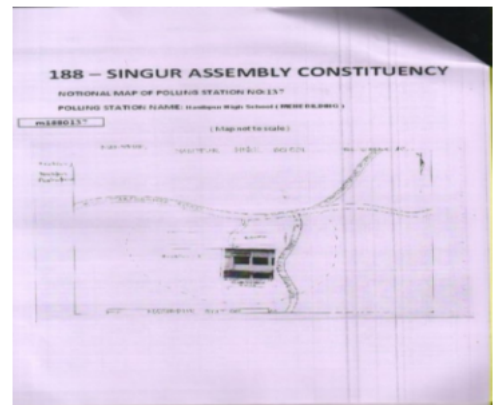

নির্বাচক নিবন্ধন আধিকারিকের স্বাক্ষর

Nazri Naksha

Google Map View

Polling Station Building Front View

Polling Station Front View

Cad View

Key MAP View

1 নাম : দেবজিত দাস পিতার নাম: বিভূতি ভূষণ দাস বাড়ির নং : 00 বয়স : 30 লিঙ্গ : পুরুষ	UYB2025252 ফটো উপলব্ধ	2 নাম : রিমা অধিকারী স্বামীর নাম: সঙ্কর অধিকারী বাড়ির নং : ১০২ বয়স : 24 লিঙ্গ : মহিলা	UYB2269827 ফটো উপলব্ধ	3 নাম : দেবব্রত অধিকারী পিতার নাম: জয়দেব অধিকারী বাড়ির নং : এন00 বয়স : 41 লিঙ্গ : পুরুষ	KJK2343002 ফটো উপলব্ধ
4 নাম : সত্যব্রত অধিকারী পিতার নাম: জয়দেব অধিকারী বাড়ির নং : এন00 বয়স : 39 লিঙ্গ : পুরুষ	KJK2509271 ফটো উপলব্ধ	5 নাম : বলদেব অধিকারী পিতার নাম: মহাদেব অধিকারী বাড়ির নং : n0102 বয়স : 65 লিঙ্গ : পুরুষ	UYB2342186 ফটো উপলব্ধ	6 নাম : তুহিন অধিকারী মায়ের নাম: কবিতা অধিকারী বাড়ির নং : n0102 বয়স : 28 লিঙ্গ : পুরুষ	UYB1995539 ফটো উপলব্ধ
7 নাম : পম্পা অধিকারী স্বামীর নাম: দেবব্রত অধিকারী বাড়ির নং : n0102 বয়স : 29 লিঙ্গ : মহিলা	UYB1995547 ফটো উপলব্ধ	Q নাম : উমা অধিকারী স্বামীর নাম: সুরভ অধিকারী বাড়ির নং : বয়স : 32 লিঙ্গ : মহিলা	UYB1924216 ফটো উপলব্ধ	9 নাম : চিত্রা অধিকারী স্বামীর নাম: জয়দেব অধিকারী বাড়ির নং : এন00 বয়স : 63 লিঙ্গ : মহিলা	UYB2342111 ফটো উপলব্ধ
10 নাম : সহদেব অধিকারী পিতার নাম: মহাদেব অধিকারী বাড়ির নং : n0102 বয়স : 68 লিঙ্গ : পুরুষ	WB/27/183/270554 ফটো উপলব্ধ	11 নাম : বাসুদেব অধিকারী পিতার নাম: মহাদেব অধিকারী বাড়ির নং : n0102 বয়স : 55 লিঙ্গ : পুরুষ	WB/27/183/270757 ফটো উপলব্ধ	12 নাম : কবিতা অধিকারী স্বামীর নাম: বলদেব অধিকারী বাড়ির নং : n0102 বয়স : 52 লিঙ্গ : মহিলা	WB/27/183/270141 ফটো উপলব্ধ
13 নাম : শঙ্কর অধিকারী পিতার নাম: সহদেব অধিকারী বাড়ির নং : n0102 বয়স : 35 লিঙ্গ : পুরুষ	UYB1305457 ফটো উপলব্ধ	14 নাম : সুরভ অধিকারী পিতার নাম: সহদেব অধিকারী বাড়ির নং : n0102 বয়স : 37 লিঙ্গ : পুরুষ	KJK2722296 ফটো উপলব্ধ	15 নাম : পুতুল অধিকারী স্বামীর নাম: সহদেব অধিকারী বাড়ির নং : n0102 বয়স : 59 লিঙ্গ : মহিলা	WB/27/183/270142 ফটো উপলব্ধ
16 নাম : কার্তিক আদক পিতার নাম: হরিপদ আদক বাড়ির নং : n0149 বয়স : 56 লিঙ্গ : পুরুষ	WB/27/183/270711 ফটো উপলব্ধ	17 নাম : যশোদা আদক স্বামীর নাম: হরিপদ আদক বাড়ির নং : n0149 বয়স : 80 লিঙ্গ : মহিলা	WB/27/183/270729 ফটো উপলব্ধ	18 নাম : অর্পনা আদক স্বামীর নাম: বিমল আদক বাড়ির নং : n0074 বয়স : 45 লিঙ্গ : মহিলা	KJK1651231 ফটো উপলব্ধ
19 নাম : বিমল আদক পিতার নাম: রাইপদ আদক বাড়ির নং : n0074 বয়স : 55 লিঙ্গ : পুরুষ	WB/27/183/270570 ফটো উপলব্ধ	20 নাম : কমল আদক পিতার নাম: রাইপদ আদক বাড়ির নং : n0074 বয়স : 59 লিঙ্গ : পুরুষ	WB/27/183/270652 ফটো উপলব্ধ	21 নাম : নতুনবালা আদক স্বামীর নাম: রাইপদ আদক বাড়ির নং : n0074 বয়স : 83 লিঙ্গ : মহিলা	WB/27/183/270521 ফটো উপলব্ধ
22 নাম : রাধারানী আদক স্বামীর নাম: কমল আদক বাড়ির নং : n0074 বয়স : 53 লিঙ্গ : মহিলা	WB/27/183/270763 ফটো উপলব্ধ	23 নাম : দিপক আদক পিতার নাম: কমল আদক বাড়ির নং : n0074 বয়স : 30 লিঙ্গ : পুরুষ	UYB1755826 ফটো উপলব্ধ	24 নাম : রিয়া আদক স্বামীর নাম: স্বস্তিদ্যুতি আদক বাড়ির নং : n0263 বয়স : 32 লিঙ্গ : মহিলা	UYB1544105 ফটো উপলব্ধ
25 নাম : রানু আদক স্বামীর নাম: কার্তিক আদক বাড়ির নং : n0149 বয়স : 46 লিঙ্গ : মহিলা	KJK1650423 ফটো উপলব্ধ	26 নাম : তপতী আদক পিতার নাম: শৈলেন আদক বাড়ির নং : n0291 বয়স : 37 লিঙ্গ : মহিলা	UYB1371905 ফটো উপলব্ধ	27 নাম : অনিমা আদক স্বামীর নাম: শম্ভুনাথ আদক বাড়ির নং : n0023 বয়স : 68 লিঙ্গ : মহিলা	KJK1555549 ফটো উপলব্ধ
28 নাম : দেবব্রত আদক পিতার নাম: বিমল আদক বাড়ির নং : 00 বয়স : 24 লিঙ্গ : পুরুষ	UYB2269728 ফটো উপলব্ধ	29 নাম : আকাশ আদক পিতার নাম: কার্তিক আদক বাড়ির নং : এন০১৪৯ বয়স : 25 লিঙ্গ : পুরুষ	UYB2128353 ফটো উপলব্ধ	30 নাম : শম্ভু নাথ আদক পিতার নাম: পশুপতি আদক বাড়ির নং : n0023 বয়স : 72 লিঙ্গ : পুরুষ	KJK0526111 ফটো উপলব্ধ