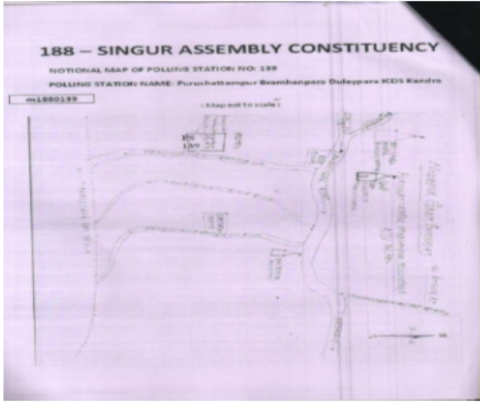

নির্বাচক নিবন্ধন আধিকারিকের স্বাক্ষর

Nazri Naksha

Google Map View

Polling Station Building Front View

Polling Station Front View

Cad View

Key MAP View

বিধানসভা নির্বাচনক্ষেত্রের নং, নাম : 188-সিঙ্গুর  
ভাগ নং, নাম : 1-পুরুষোত্তমপুর পশ্চিমপাড়া