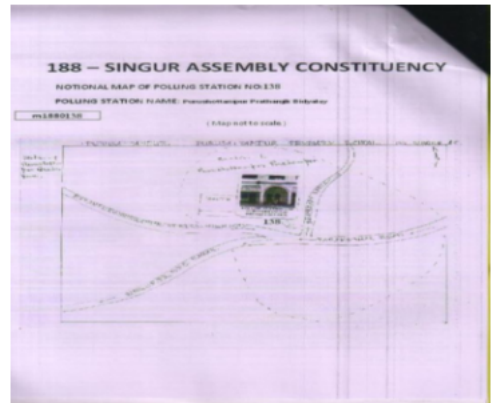

নির্বাচক নিবন্ধন আধিকারিকের স্বাক্ষর

Nazri Naksha

Google Map View

Polling Station Building Front View

Polling Station Front View

Cad View

Key MAP View

বিধানসভা নির্বাচনক্ষেত্রের নং, নাম : 188-সিঙ্গুর  
ভাগ নং, নাম : 1-পুরুষোত্তমপুর পশ্চিমপাড়া