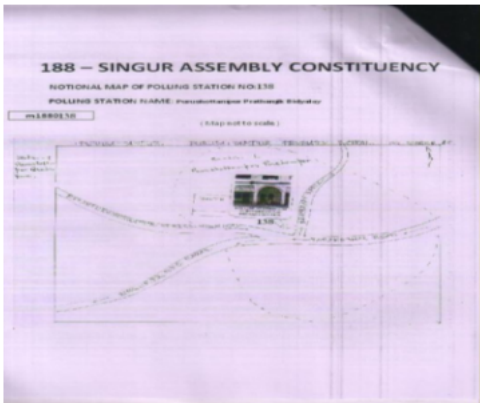

নির্বাচক নিবন্ধন আধিকারিকের স্বাক্ষর

Nazri Naksha

Google Map View

Polling Station Building Front View

Polling Station Front View

Cad View

Key MAP View

বিধানসভা নির্বাচনক্ষেত্রের নং, নাম : 188-সিঙ্গুর  
ভাগ নং, নাম : 1-পুরুষোত্তমপুর পশ্চিমপাড়া