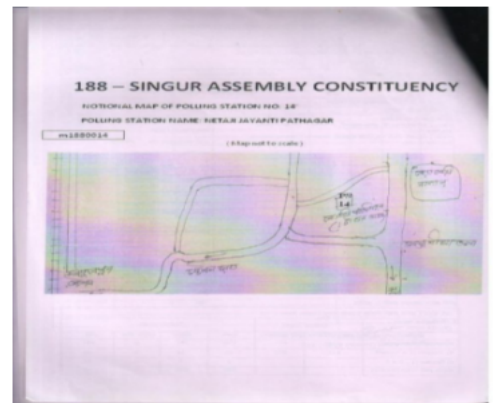

Key MAP View