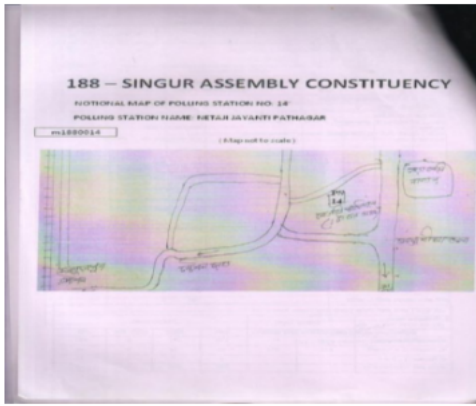

Nazri Naksha