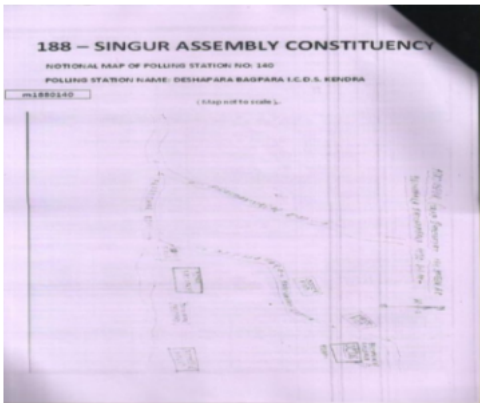

নির্বাচক নিবন্ধন আধিকারিকের স্বাক্ষর

Nazri Naksha

Google Map View

Polling Station Building Front View

Polling Station Front View

Cad View

Key MAP View

বিধানসভা নির্বাচনক্ষেত্রের নং, নাম : 188-সিঙ্গুর
ভাগ নং, নাম : 1-দেশাপাড়া পশ্চিমপাড়া