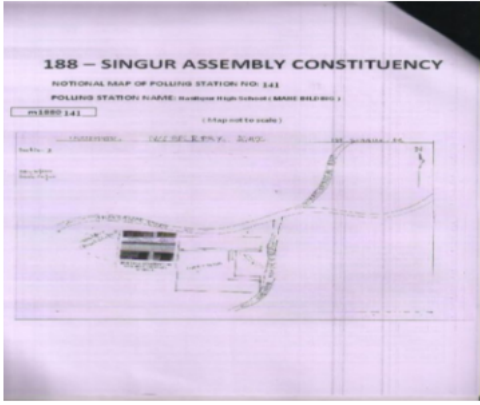

নির্বাচক নিবন্ধন আধিকারিকের স্বাক্ষর

Nazri Naksha

Google Map View

Polling Station Building Front View

Polling Station Front View

Cad View

Key MAP View

বিধানসভা নির্বাচনক্ষেত্রের নং, নাম : 188-সিঙ্গুর
ভাগ নং, নাম : 1-দেশাপাড়া পশ্চিমপাড়া