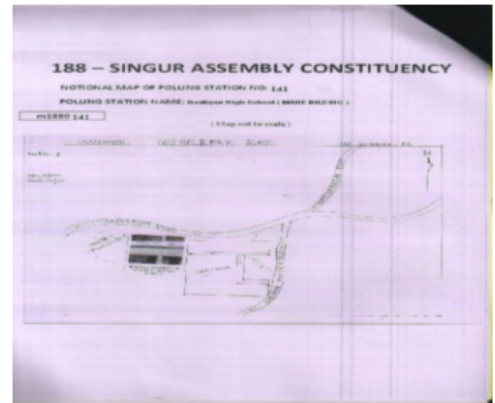

নির্বাচক নিবন্ধন আধিকারিকের স্বাক্ষর

Nazri Naksha

Google Map View

Polling Station Building Front View

Polling Station Front View

Cad View

Key MAP View

1 নাম : সোনিয়া দেবী স্বামীর নাম: মনিচন্দ্র পন্ডিত বাড়ির নং : এন০০১৫ বয়স : 51 লিঙ্গ : মহিলা	UYB2144111 ফটো উপলব্ধ	2 নাম : গুড়িয়া দেবী স্বামীর নাম: শ্যামকুমার পন্ডিত বাড়ির নং : N0015 বয়স : 36 লিঙ্গ : মহিলা	SPK0576942 ফটো উপলব্ধ	3 নাম : বুমা আচার্য্য পিতার নাম: গৌরাজ আচার্য্য বাড়ির নং : n0285 বয়স : 44 লিঙ্গ : মহিলা	MNB3080652 ফটো উপলব্ধ
4 নাম : সূর্যনা কর্মকার স্বামীর নাম: নারায়ণচন্দ্র কর্মকার বাড়ির নং : n0095 বয়স : 66 লিঙ্গ : মহিলা	WB/27/183/279563 ফটো উপলব্ধ	5 নাম : সীতা কর্মকার স্বামীর নাম: সুশীল কর্মকার বাড়ির নং : n0145 বয়স : 61 লিঙ্গ : মহিলা	UYB1391770 ফটো উপলব্ধ	6 নাম : শ্রীমা কাজিলাল স্বামীর নাম: রবীন্দ্রনাথ কাজিলাল বাড়ির নং : n0098 বয়স : 72 লিঙ্গ : মহিলা	KJK1559590 ফটো উপলব্ধ
7 নাম : শ্রীকান্ত কাজিলাল পিতার নাম: রবীন্দ্রনাথ কাজিলাল বাড়ির নং : n0167 বয়স : 45 লিঙ্গ : পুরুষ	KJK1559178 ফটো উপলব্ধ	8 নাম : টগরী কাজিলাল স্বামীর নাম: শ্রীকান্ত কাজিলাল বাড়ির নং : n0289 বয়স : 35 লিঙ্গ : মহিলা	UYB2049393 ফটো উপলব্ধ	9 নাম : বীনা কোলে স্বামীর নাম: বাসুদেব কোলে বাড়ির নং : n0035 বয়স : 83 লিঙ্গ : মহিলা	WB/27/183/279414 ফটো উপলব্ধ
10 নাম : ডোলী কোলে স্বামীর নাম: সুকুমার কোলে বাড়ির নং : n0238 বয়স : 45 লিঙ্গ : মহিলা	UYB1757103 ফটো উপলব্ধ	11 নাম : ফাল্পুনী কোলে স্বামীর নাম: বামনদেব কোলে বাড়ির নং : n0035 বয়স : 49 লিঙ্গ : মহিলা	WB/27/183/279229 ফটো উপলব্ধ	12 নাম : আরতী কোলে স্বামীর নাম: গোকুল কোলে বাড়ির নং : n0119 বয়স : 58 লিঙ্গ : মহিলা	KJK1651116 ফটো উপলব্ধ
13 নাম : মীরা কোলে স্বামীর নাম: শুকদেব কোলে বাড়ির নং : এন0081 বয়স : 59 লিঙ্গ : মহিলা	UYB2163517 ফটো উপলব্ধ	14 নাম : রনিতা কোলে স্বামীর নাম: স্নেহাশিষ কোলে বাড়ির নং : n0290 বয়স : 38 লিঙ্গ : মহিলা	KJK2495448 ফটো উপলব্ধ	15 নাম : সুকুমার কোলে পিতার নাম: কার্তিক কোলে বাড়ির নং : n0237 বয়স : 50 লিঙ্গ : পুরুষ	UYB1757095 ফটো উপলব্ধ
16 নাম : রেনুকা কোলে স্বামীর নাম: কার্তিক কোলে বাড়ির নং : n0236 বয়স : 57 লিঙ্গ : মহিলা	UYB1757087 ফটো উপলব্ধ	17 নাম : সবিতা কোলে স্বামীর নাম: সুকুমার কোলে বাড়ির নং : n0173 বয়স : 48 লিঙ্গ : মহিলা	KJK1649516 ফটো উপলব্ধ	18 নাম : দেবজীত কোলে পিতার নাম: গনেশ কোলে বাড়ির নং : n0124 বয়স : 32 লিঙ্গ : পুরুষ	UYB1756865 ফটো উপলব্ধ
19 নাম : রনজীত কোলে পিতার নাম: গনেশ কোলে বাড়ির নং : n0124 বয়স : 41 লিঙ্গ : পুরুষ	KJK2346690 ফটো উপলব্ধ	20 নাম : রাকেশ কোলে পিতার নাম: বামনদেব কোলে বাড়ির নং : n0035 বয়স : 30 লিঙ্গ : পুরুষ	UYB1757020 ফটো উপলব্ধ	21 নাম : শ্রাবনী কোলে পিতার নাম: ভুদেব কোলে বাড়ির নং : n0035 বয়স : 36 লিঙ্গ : মহিলা	UYB1391887 ফটো উপলব্ধ
22 নাম : সুপ্রিয় কোলে পিতার নাম: ভুদেব কোলে বাড়ির নং : n0035 বয়স : 38 লিঙ্গ : পুরুষ	KJK2722999 ফটো উপলব্ধ	23 নাম : ব্যাসদেব কোলে পিতার নাম: বাসুদেব কোলে বাড়ির নং : এন0035 বয়স : 61 লিঙ্গ : পুরুষ	WB/27/183/279384 ফটো উপলব্ধ	24 নাম : অঞ্জনা কোলে স্বামীর নাম: ভুদেব কোলে বাড়ির নং : এন0035 বয়স : 57 লিঙ্গ : মহিলা	WB/27/183/279064 ফটো উপলব্ধ
25 নাম : নরেন কোলে পিতার নাম: বাসুদেব কোলে বাড়ির নং : এন0035 বয়স : 53 লিঙ্গ : পুরুষ	WB/27/183/279176 ফটো উপলব্ধ	26 নাম : শ্রাবনী কোলে স্বামীর নাম: রঞ্জিত কোলে বাড়ির নং : n0124 বয়স : 33 লিঙ্গ : মহিলা	UYB1995919 ফটো উপলব্ধ	27 নাম : মলয়েন্দ্র কোলে পিতার নাম: উত্তম কোলে বাড়ির নং : n0272 বয়স : 27 লিঙ্গ : পুরুষ	UYB2025260 ফটো উপলব্ধ
28 নাম : টুম্পা কোলে স্বামীর নাম: তরন কোলে বাড়ির নং : n0119 বয়স : 50 লিঙ্গ : মহিলা	KJK1651132 ফটো উপলব্ধ	29 নাম : নিলীমা কোলে স্বামীর নাম: উত্তম কোলে বাড়ির নং : n0119 বয়স : 54 লিঙ্গ : মহিলা	KJK1558535 ফটো উপলব্ধ	30 নাম : অশোক কোলে পিতার নাম: শৈলেন কোলে বাড়ির নং : 00 বয়স : 66 লিঙ্গ : পুরুষ	WB/27/183/270330 ফটো উপলব্ধ