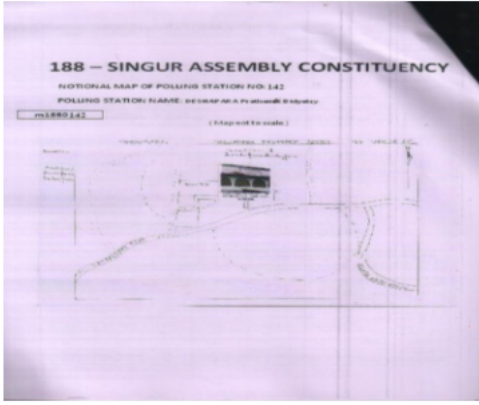

নির্বাচক নিবন্ধন আধিকারিকের স্বাক্ষর

Nazri Naksha

Google Map View

Polling Station Building Front View

Polling Station Front View

Cad View

Key MAP View

1 নাম : সোনিয়া দেবী স্বামীর নাম: মনিচন্দ্র পন্ডিত বাড়ির নং : এন০০১৫ বয়স : 51 লিঙ্গ : মহিলা	UYB2144111 ফটো উপলব্ধ	2 নাম : গুড়িয়া দেবী স্বামীর নাম: শ্যামকুমার পন্ডিত বাড়ির নং : N0015 বয়স : 36 লিঙ্গ : মহিলা	SPK0576942 ফটো উপলব্ধ	3 নাম : বুমা আচার্য্য পিতার নাম: গৌরাজ আচার্য্য বাড়ির নং : n0285 বয়স : 44 লিঙ্গ : মহিলা	MNB3080652 ফটো উপলব্ধ
4 নাম : সূর্যনা কর্মকার স্বামীর নাম: নারায়ণচন্দ্র কর্মকার বাড়ির নং : n0095 বয়স : 66 লিঙ্গ : মহিলা	WB/27/183/279563 ফটো উপলব্ধ	5 নাম : সীতা কর্মকার স্বামীর নাম: সুশীল কর্মকার বাড়ির নং : n0145 বয়স : 61 লিঙ্গ : মহিলা	UYB1391770 ফটো উপলব্ধ	6 নাম : শ্রীমা কাজিলাল স্বামীর নাম: রবীন্দ্রনাথ কাজিলাল বাড়ির নং : n0098 বয়স : 72 লিঙ্গ : মহিলা	KJK1559590 ফটো উপলব্ধ
7 নাম : শ্রীকান্ত কাজিলাল পিতার নাম: রবীন্দ্রনাথ কাজিলাল বাড়ির নং : n0167 বয়স : 45 লিঙ্গ : পুরুষ	KJK1559178 ফটো উপলব্ধ	8 নাম : টগরী কাজিলাল স্বামীর নাম: শ্রীকান্ত কাজিলাল বাড়ির নং : n0289 বয়স : 35 লিঙ্গ : মহিলা	UYB2049393 ফটো উপলব্ধ	9 নাম : বীনা কোলে স্বামীর নাম: বাসুদেব কোলে বাড়ির নং : n0035 বয়স : 83 লিঙ্গ : মহিলা	WB/27/183/279414 ফটো উপলব্ধ
10 নাম : ডোলী কোলে স্বামীর নাম: সুকুমার কোলে বাড়ির নং : n0238 বয়স : 45 লিঙ্গ : মহিলা	UYB1757103 ফটো উপলব্ধ	11 নাম : ফাল্পুনী কোলে স্বামীর নাম: বামনদেব কোলে বাড়ির নং : n0035 বয়স : 49 লিঙ্গ : মহিলা	WB/27/183/279229 ফটো উপলব্ধ	12 নাম : আরতী কোলে স্বামীর নাম: গোকুল কোলে বাড়ির নং : n0119 বয়স : 58 লিঙ্গ : মহিলা	KJK1651116 ফটো উপলব্ধ
13 নাম : মীরা কোলে স্বামীর নাম: শুকদেব কোলে বাড়ির নং : এন0081 বয়স : 59 লিঙ্গ : মহিলা	UYB2163517 ফটো উপলব্ধ	14 নাম : রনিতা কোলে স্বামীর নাম: স্নেহাশিষ কোলে বাড়ির নং : n0290 বয়স : 38 লিঙ্গ : মহিলা	KJK2495448 ফটো উপলব্ধ	15 নাম : সুকুমার কোলে পিতার নাম: কার্তিক কোলে বাড়ির নং : n0237 বয়স : 50 লিঙ্গ : পুরুষ	UYB1757095 ফটো উপলব্ধ
16 নাম : রেনুকা কোলে স্বামীর নাম: কার্তিক কোলে বাড়ির নং : n0236 বয়স : 57 লিঙ্গ : মহিলা	UYB1757087 ফটো উপলব্ধ	17 নাম : সবিতা কোলে স্বামীর নাম: সুকুমার কোলে বাড়ির নং : n0173 বয়স : 48 লিঙ্গ : মহিলা	KJK1649516 ফটো উপলব্ধ	18 নাম : দেবজীত কোলে পিতার নাম: গনেশ কোলে বাড়ির নং : n0124 বয়স : 32 লিঙ্গ : পুরুষ	UYB1756865 ফটো উপলব্ধ
19 নাম : রনজীত কোলে পিতার নাম: গনেশ কোলে বাড়ির নং : n0124 বয়স : 41 লিঙ্গ : পুরুষ	KJK2346690 ফটো উপলব্ধ	20 নাম : রাকেশ কোলে পিতার নাম: বামনদেব কোলে বাড়ির নং : n0035 বয়স : 30 লিঙ্গ : পুরুষ	UYB1757020 ফটো উপলব্ধ	21 নাম : শ্রাবনী কোলে পিতার নাম: ভুদেব কোলে বাড়ির নং : n0035 বয়স : 36 লিঙ্গ : মহিলা	UYB1391887 ফটো উপলব্ধ
22 নাম : সুপ্রিয় কোলে পিতার নাম: ভুদেব কোলে বাড়ির নং : n0035 বয়স : 38 লিঙ্গ : পুরুষ	KJK2722999 ফটো উপলব্ধ	23 নাম : ব্যাসদেব কোলে পিতার নাম: বাসুদেব কোলে বাড়ির নং : এন0035 বয়স : 61 লিঙ্গ : পুরুষ	WB/27/183/279384 ফটো উপলব্ধ	24 নাম : অঞ্জনা কোলে স্বামীর নাম: ভুদেব কোলে বাড়ির নং : এন0035 বয়স : 57 লিঙ্গ : মহিলা	WB/27/183/279064 ফটো উপলব্ধ
25 নাম : নরেন কোলে পিতার নাম: বাসুদেব কোলে বাড়ির নং : এন0035 বয়স : 53 লিঙ্গ : পুরুষ	WB/27/183/279176 ফটো উপলব্ধ	26 নাম : শ্রাবনী কোলে স্বামীর নাম: রঞ্জিত কোলে বাড়ির নং : n0124 বয়স : 33 লিঙ্গ : মহিলা	UYB1995919 ফটো উপলব্ধ	27 নাম : মলয়েন্দ্র কোলে পিতার নাম: উত্তম কোলে বাড়ির নং : n0272 বয়স : 27 লিঙ্গ : পুরুষ	UYB2025260 ফটো উপলব্ধ
28 নাম : টুম্পা কোলে স্বামীর নাম: তরন কোলে বাড়ির নং : n0119 বয়স : 50 লিঙ্গ : মহিলা	KJK1651132 ফটো উপলব্ধ	29 নাম : নিলীমা কোলে স্বামীর নাম: উত্তম কোলে বাড়ির নং : n0119 বয়স : 54 লিঙ্গ : মহিলা	KJK1558535 ফটো উপলব্ধ	30 নাম : অশোক কোলে পিতার নাম: শৈলেন কোলে বাড়ির নং : 00 বয়স : 66 লিঙ্গ : পুরুষ	WB/27/183/270330 ফটো উপলব্ধ