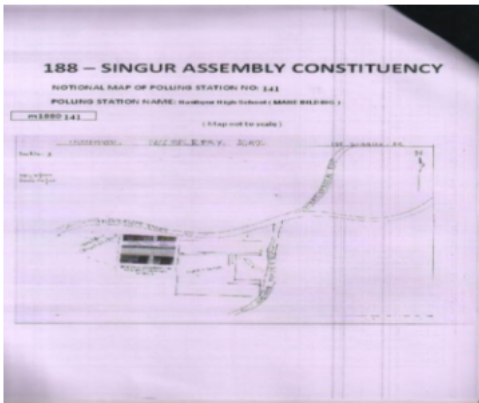

নির্বাচক নিবন্ধন আধিকারিকের স্বাক্ষর

Nazri Naksha

Google Map View

Polling Station Building Front View

Polling Station Front View

Cad View

Key MAP View

1 নাম : সোনিয়া দেবী স্বামীর নাম: মনিচন্দ্র পন্ডিত বাড়ির নং : এন০০১৫ বয়স : 51 লিঙ্গ : মহিলা	UYB2144111 ফটো উপলব্ধ	2 নাম : গুড়িয়া দেবী স্বামীর নাম: শ্যামকুমার পন্ডিত বাড়ির নং : N0015 বয়স : 36 লিঙ্গ : মহিলা	SPK0576942 ফটো উপলব্ধ	3 নাম : বুমা আচার্য্য পিতার নাম: গৌরাজ আচার্য্য বাড়ির নং : n0285 বয়স : 44 লিঙ্গ : মহিলা	MNB3080652 ফটো উপলব্ধ
4 নাম : সূর্যনা কর্মকার স্বামীর নাম: নারায়ণচন্দ্র কর্মকার বাড়ির নং : n0095 বয়স : 66 লিঙ্গ : মহিলা	WB/27/183/279563 ফটো উপলব্ধ	5 নাম : সীতা কর্মকার স্বামীর নাম: সুশীল কর্মকার বাড়ির নং : n0145 বয়স : 61 লিঙ্গ : মহিলা	UYB1391770 ফটো উপলব্ধ	6 নাম : শ্রীমা কাজিলাল স্বামীর নাম: রবীন্দ্রনাথ কাজিলাল বাড়ির নং : n0098 বয়স : 72 লিঙ্গ : মহিলা	KJK1559590 ফটো উপলব্ধ
7 নাম : শ্রীকান্ত কাজিলাল পিতার নাম: রবীন্দ্রনাথ কাজিলাল বাড়ির নং : n0167 বয়স : 45 লিঙ্গ : পুরুষ	KJK1559178 ফটো উপলব্ধ	8 নাম : টগরী কাজিলাল স্বামীর নাম: শ্রীকান্ত কাজিলাল বাড়ির নং : n0289 বয়স : 35 লিঙ্গ : মহিলা	UYB2049393 ফটো উপলব্ধ	9 নাম : বীনা কোলে স্বামীর নাম: বাসুদেব কোলে বাড়ির নং : n0035 বয়স : 83 লিঙ্গ : মহিলা	WB/27/183/279414 ফটো উপলব্ধ
10 নাম : ডোলী কোলে স্বামীর নাম: সুকুমার কোলে বাড়ির নং : n0238 বয়স : 45 লিঙ্গ : মহিলা	UYB1757103 ফটো উপলব্ধ	11 নাম : ফাল্পুনী কোলে স্বামীর নাম: বামনদেব কোলে বাড়ির নং : n0035 বয়স : 49 লিঙ্গ : মহিলা	WB/27/183/279229 ফটো উপলব্ধ	12 নাম : আরতী কোলে স্বামীর নাম: গোকুল কোলে বাড়ির নং : n0119 বয়স : 58 লিঙ্গ : মহিলা	KJK1651116 ফটো উপলব্ধ
13 নাম : মীরা কোলে স্বামীর নাম: শুকদেব কোলে বাড়ির নং : এন0081 বয়স : 59 লিঙ্গ : মহিলা	UYB2163517 ফটো উপলব্ধ	14 নাম : রনিতা কোলে স্বামীর নাম: স্নেহাশিষ কোলে বাড়ির নং : n0290 বয়স : 38 লিঙ্গ : মহিলা	KJK2495448 ফটো উপলব্ধ	15 নাম : সুকুমার কোলে পিতার নাম: কার্তিক কোলে বাড়ির নং : n0237 বয়স : 50 লিঙ্গ : পুরুষ	UYB1757095 ফটো উপলব্ধ
16 নাম : রেনুকা কোলে স্বামীর নাম: কার্তিক কোলে বাড়ির নং : n0236 বয়স : 57 লিঙ্গ : মহিলা	UYB1757087 ফটো উপলব্ধ	17 নাম : সবিতা কোলে স্বামীর নাম: সুকুমার কোলে বাড়ির নং : n0173 বয়স : 48 লিঙ্গ : মহিলা	KJK1649516 ফটো উপলব্ধ	18 নাম : দেবজীত কোলে পিতার নাম: গনেশ কোলে বাড়ির নং : n0124 বয়স : 32 লিঙ্গ : পুরুষ	UYB1756865 ফটো উপলব্ধ
19 নাম : রনজীত কোলে পিতার নাম: গনেশ কোলে বাড়ির নং : n0124 বয়স : 41 লিঙ্গ : পুরুষ	KJK2346690 ফটো উপলব্ধ	20 নাম : রাকেশ কোলে পিতার নাম: বামনদেব কোলে বাড়ির নং : n0035 বয়স : 30 লিঙ্গ : পুরুষ	UYB1757020 ফটো উপলব্ধ	21 নাম : শ্রাবনী কোলে পিতার নাম: ভুদেব কোলে বাড়ির নং : n0035 বয়স : 36 লিঙ্গ : মহিলা	UYB1391887 ফটো উপলব্ধ
22 নাম : সুপ্রিয় কোলে পিতার নাম: ভুদেব কোলে বাড়ির নং : n0035 বয়স : 38 লিঙ্গ : পুরুষ	KJK2722999 ফটো উপলব্ধ	23 নাম : ব্যাসদেব কোলে পিতার নাম: বাসুদেব কোলে বাড়ির নং : এন0035 বয়স : 61 লিঙ্গ : পুরুষ	WB/27/183/279384 ফটো উপলব্ধ	24 নাম : অঞ্জনা কোলে স্বামীর নাম: ভুদেব কোলে বাড়ির নং : এন0035 বয়স : 57 লিঙ্গ : মহিলা	WB/27/183/279064 ফটো উপলব্ধ
25 নাম : নরেন কোলে পিতার নাম: বাসুদেব কোলে বাড়ির নং : এন0035 বয়স : 53 লিঙ্গ : পুরুষ	WB/27/183/279176 ফটো উপলব্ধ	26 নাম : শ্রাবনী কোলে স্বামীর নাম: রঞ্জিত কোলে বাড়ির নং : n0124 বয়স : 33 লিঙ্গ : মহিলা	UYB1995919 ফটো উপলব্ধ	27 নাম : মলয়েন্দ্র কোলে পিতার নাম: উত্তম কোলে বাড়ির নং : n0272 বয়স : 27 লিঙ্গ : পুরুষ	UYB2025260 ফটো উপলব্ধ
28 নাম : টুম্পা কোলে স্বামীর নাম: তরন কোলে বাড়ির নং : n0119 বয়স : 50 লিঙ্গ : মহিলা	KJK1651132 ফটো উপলব্ধ	29 নাম : নিলীমা কোলে স্বামীর নাম: উত্তম কোলে বাড়ির নং : n0119 বয়স : 54 লিঙ্গ : মহিলা	KJK1558535 ফটো উপলব্ধ	30 নাম : অশোক কোলে পিতার নাম: শৈলেন কোলে বাড়ির নং : 00 বয়স : 66 লিঙ্গ : পুরুষ	WB/27/183/270330 ফটো উপলব্ধ