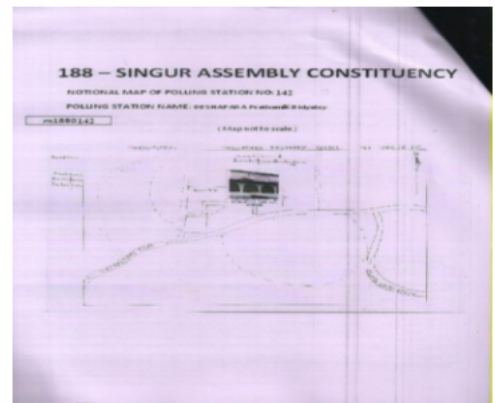

নির্বাচক নিবন্ধন আধিকারিকের স্বাক্ষর

Nazri Naksha

Google Map View

Polling Station Building Front View

Polling Station Front View

Cad View

Key MAP View

1 নাম : শীলা আদক স্বামীর নাম: সঞ্জয় আদক বাড়ির নং : n0013 বয়স : 53 লিঙ্গ : মহিলা	KJK1556646 ফটো উপলব্ধ	2 নাম : সুশান্ত কোলে পিতার নাম: গুরুপদ কোলে বাড়ির নং : n0013 বয়স : 33 লিঙ্গ : পুরুষ	UYB1560440 ফটো উপলব্ধ	3 নাম : বৈশাখী কোলে স্বামীর নাম: বাপন কোলে বাড়ির নং : n0013 বয়স : 31 লিঙ্গ : মহিলা	UYB1654334 ফটো উপলব্ধ
4 নাম : বাপন কোলে পিতার নাম: গুরুপদ কোলে বাড়ির নং : n0013 বয়স : 38 লিঙ্গ : পুরুষ	UYB1306190 ফটো উপলব্ধ	5 নাম : সবিতা কোলে স্বামীর নাম: গুরুপদ কোলে বাড়ির নং : n0013 বয়স : 62 লিঙ্গ : মহিলা	KJK1650993 ফটো উপলব্ধ	6 নাম : বার্নী আদক স্বামীর নাম: বলরাম আদক বাড়ির নং : n0013 বয়স : 86 লিঙ্গ : মহিলা	WB/27/183/285670 ফটো উপলব্ধ
7 নাম : করুণা আদক স্বামীর নাম: রাকেশ আদক বাড়ির নং : n0199 বয়স : 34 লিঙ্গ : মহিলা	UYB1755552 ফটো উপলব্ধ	8 নাম : সঞ্জয় আদক পিতার নাম: বলরাম আদক বাড়ির নং : nং00 বয়স : 57 লিঙ্গ : পুরুষ	KJK1556596 ফটো উপলব্ধ	9 নাম : মোমিতা কোলে স্বামীর নাম: সুশান্ত কোলে বাড়ির নং : এন০০১৩ বয়স : 25 লিঙ্গ : মহিলা	UYB2128189 ফটো উপলব্ধ
10 নাম : রাকেশ আদক পিতার নাম: সঞ্জয় আদক বাড়ির নং : n0013 বয়স : 33 লিঙ্গ : পুরুষ	UYB1495449 ফটো উপলব্ধ	11 নাম : মেনকা কামলে স্বামীর নাম: গোপাল কামলে বাড়ির নং : n0001 বয়স : 73 লিঙ্গ : মহিলা	UYB2163699 ফটো উপলব্ধ	12 নাম : রিম্পা দাস কারক স্বামীর নাম: পুলক কারক বাড়ির নং : n0034 বয়স : 38 লিঙ্গ : মহিলা	UYB1925247 ফটো উপলব্ধ
13 নাম : মল্লিকা কারক স্বামীর নাম: উজ্জ্বল কুমার কারক বাড়ির নং : n0036 বয়স : 36 লিঙ্গ : মহিলা	UYB1925221 ফটো উপলব্ধ	14 নাম : রিমা কারক স্বামীর নাম: দীপক কারক বাড়ির নং : n0034 বয়স : 33 লিঙ্গ : মহিলা	UYB1925239 ফটো উপলব্ধ	15 নাম : পল্লব কারক পিতার নাম: রবীন্দ্রনাথ কারক বাড়ির নং : n0037 বয়স : 38 লিঙ্গ : পুরুষ	UYB1392372 ফটো উপলব্ধ
16 নাম : পূজা কারক স্বামীর নাম: বিপ্লব কারক বাড়ির নং : n0037 বয়স : 30 লিঙ্গ : মহিলা	UYB1845080 ফটো উপলব্ধ	17 নাম : বিপ্লব কারক পিতার নাম: রবীন্দ্রনাথ কারক বাড়ির নং : n0037 বয়স : 41 লিঙ্গ : পুরুষ	KJK2346815 ফটো উপলব্ধ	18 নাম : রেখা কারক স্বামীর নাম: রবীন্দ্রনাথ কারক বাড়ির নং : n0037 বয়স : 61 লিঙ্গ : মহিলা	WB/27/183/282407 ফটো উপলব্ধ
19 নাম : রবীন্দ্রনাথ কারক পিতার নাম: বটকৃষ্ণ কারক বাড়ির নং : n0037 বয়স : 70 লিঙ্গ : পুরুষ	UYB2163715 ফটো উপলব্ধ	20 নাম : অমিয় কারক পিতার নাম: চিত্তামণি কারক বাড়ির নং : n0036 বয়স : 57 লিঙ্গ : পুরুষ	WB/27/183/282502 ফটো উপলব্ধ	21 নাম : পুলক কারক পিতার নাম: কেশব চন্দ্র কারক বাড়ির নং : n0034 বয়স : 43 লিঙ্গ : পুরুষ	KJK2088136 ফটো উপলব্ধ
22 নাম : দীপক কারক পিতার নাম: কেশবচন্দ্র কারক বাড়ির নং : n0034 বয়স : 38 লিঙ্গ : পুরুষ	KJK2510022 ফটো উপলব্ধ	23 নাম : প্রতিমা কারক স্বামীর নাম: কেশবচন্দ্র কারক বাড়ির নং : n0034 বয়স : 60 লিঙ্গ : মহিলা	WB/27/183/282406 ফটো উপলব্ধ	24 নাম : কেশবচন্দ্র কারক পিতার নাম: দুলাল কারক বাড়ির নং : n0034 বয়স : 68 লিঙ্গ : পুরুষ	WB/27/183/282445 ফটো উপলব্ধ
25 নাম : অনিমা কারক স্বামীর নাম: বিভাস কারক বাড়ির নং : n0011 বয়স : 46 লিঙ্গ : মহিলা	KJK1652486 ফটো উপলব্ধ	26 নাম : বিভাস কারক পিতার নাম: সুফল কারক বাড়ির নং : n0011 বয়স : 56 লিঙ্গ : পুরুষ	WB/27/183/282329 ফটো উপলব্ধ	27 নাম : মঞ্জু কারক স্বামীর নাম: বিকাশ কারক বাড়ির নং : n0009 বয়স : 48 লিঙ্গ : মহিলা	KJK2346831 ফটো উপলব্ধ
28 নাম : পদ্মা কারক স্বামীর নাম: অজিত কারক বাড়ির নং : n0008 বয়স : 68 লিঙ্গ : মহিলা	WB/27/183/282489 ফটো উপলব্ধ	29 নাম : দীপর্ণা কারক স্বামীর নাম: সুশান্ত কারক বাড়ির নং : n0057 বয়স : 49 লিঙ্গ : মহিলা	WB/27/183/282308 ফটো উপলব্ধ	30 নাম : সুশান্ত কারক পিতার নাম: হরিপদ কারক বাড়ির নং : n0057 বয়স : 53 লিঙ্গ : পুরুষ	WB/27/183/282509 ফটো উপলব্ধ