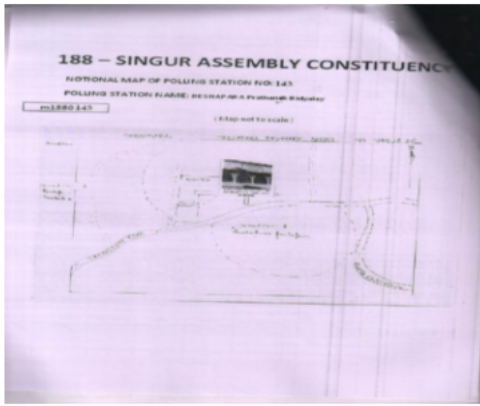

নির্বাচক নিবন্ধন আধিকারিকের স্বাক্ষর

Nazri Naksha

Google Map View

Polling Station Building Front View

Polling Station Front View

Cad View

Key MAP View

1 নাম : শীলা আদক স্বামীর নাম: সঞ্জয় আদক বাড়ির নং : n0013 বয়স : 53 লিঙ্গ : মহিলা	KJK1556646 ফটো উপলব্ধ	2 নাম : সুশান্ত কোলে পিতার নাম: গুরুপদ কোলে বাড়ির নং : n0013 বয়স : 33 লিঙ্গ : পুরুষ	UYB1560440 ফটো উপলব্ধ	3 নাম : বৈশাখী কোলে স্বামীর নাম: বাপন কোলে বাড়ির নং : n0013 বয়স : 31 লিঙ্গ : মহিলা	UYB1654334 ফটো উপলব্ধ
4 নাম : বাপন কোলে পিতার নাম: গুরুপদ কোলে বাড়ির নং : n0013 বয়স : 38 লিঙ্গ : পুরুষ	UYB1306190 ফটো উপলব্ধ	5 নাম : সবিতা কোলে স্বামীর নাম: গুরুপদ কোলে বাড়ির নং : n0013 বয়স : 62 লিঙ্গ : মহিলা	KJK1650993 ফটো উপলব্ধ	6 নাম : বার্নী আদক স্বামীর নাম: বলরাম আদক বাড়ির নং : n0013 বয়স : 86 লিঙ্গ : মহিলা	WB/27/183/285670 ফটো উপলব্ধ
7 নাম : করুণা আদক স্বামীর নাম: রাকেশ আদক বাড়ির নং : n0199 বয়স : 34 লিঙ্গ : মহিলা	UYB1755552 ফটো উপলব্ধ	8 নাম : সঞ্জয় আদক পিতার নাম: বলরাম আদক বাড়ির নং : nং00 বয়স : 57 লিঙ্গ : পুরুষ	KJK1556596 ফটো উপলব্ধ	9 নাম : মোমিতা কোলে স্বামীর নাম: সুশান্ত কোলে বাড়ির নং : এন০০১৩ বয়স : 25 লিঙ্গ : মহিলা	UYB2128189 ফটো উপলব্ধ
10 নাম : রাকেশ আদক পিতার নাম: সঞ্জয় আদক বাড়ির নং : n0013 বয়স : 33 লিঙ্গ : পুরুষ	UYB1495449 ফটো উপলব্ধ	11 নাম : মেনকা কামলে স্বামীর নাম: গোপাল কামলে বাড়ির নং : n0001 বয়স : 73 লিঙ্গ : মহিলা	UYB2163699 ফটো উপলব্ধ	12 নাম : রিম্পা দাস কারক স্বামীর নাম: পুলক কারক বাড়ির নং : n0034 বয়স : 38 লিঙ্গ : মহিলা	UYB1925247 ফটো উপলব্ধ
13 নাম : মল্লিকা কারক স্বামীর নাম: উজ্জ্বল কুমার কারক বাড়ির নং : n0036 বয়স : 36 লিঙ্গ : মহিলা	UYB1925221 ফটো উপলব্ধ	14 নাম : রিমা কারক স্বামীর নাম: দীপক কারক বাড়ির নং : n0034 বয়স : 33 লিঙ্গ : মহিলা	UYB1925239 ফটো উপলব্ধ	15 নাম : পল্লব কারক পিতার নাম: রবীন্দ্রনাথ কারক বাড়ির নং : n0037 বয়স : 38 লিঙ্গ : পুরুষ	UYB1392372 ফটো উপলব্ধ
16 নাম : পূজা কারক স্বামীর নাম: বিপ্লব কারক বাড়ির নং : n0037 বয়স : 30 লিঙ্গ : মহিলা	UYB1845080 ফটো উপলব্ধ	17 নাম : বিপ্লব কারক পিতার নাম: রবীন্দ্রনাথ কারক বাড়ির নং : n0037 বয়স : 41 লিঙ্গ : পুরুষ	KJK2346815 ফটো উপলব্ধ	18 নাম : রেখা কারক স্বামীর নাম: রবীন্দ্রনাথ কারক বাড়ির নং : n0037 বয়স : 61 লিঙ্গ : মহিলা	WB/27/183/282407 ফটো উপলব্ধ
19 নাম : রবীন্দ্রনাথ কারক পিতার নাম: বটকৃষ্ণ কারক বাড়ির নং : n0037 বয়স : 70 লিঙ্গ : পুরুষ	UYB2163715 ফটো উপলব্ধ	20 নাম : অমিয় কারক পিতার নাম: চিত্তামণি কারক বাড়ির নং : n0036 বয়স : 57 লিঙ্গ : পুরুষ	WB/27/183/282502 ফটো উপলব্ধ	21 নাম : পুলক কারক পিতার নাম: কেশব চন্দ্র কারক বাড়ির নং : n0034 বয়স : 43 লিঙ্গ : পুরুষ	KJK2088136 ফটো উপলব্ধ
22 নাম : দীপক কারক পিতার নাম: কেশবচন্দ্র কারক বাড়ির নং : n0034 বয়স : 38 লিঙ্গ : পুরুষ	KJK2510022 ফটো উপলব্ধ	23 নাম : প্রতিমা কারক স্বামীর নাম: কেশবচন্দ্র কারক বাড়ির নং : n0034 বয়স : 60 লিঙ্গ : মহিলা	WB/27/183/282406 ফটো উপলব্ধ	24 নাম : কেশবচন্দ্র কারক পিতার নাম: দুলাল কারক বাড়ির নং : n0034 বয়স : 68 লিঙ্গ : পুরুষ	WB/27/183/282445 ফটো উপলব্ধ
25 নাম : অনিমা কারক স্বামীর নাম: বিভাস কারক বাড়ির নং : n0011 বয়স : 46 লিঙ্গ : মহিলা	KJK1652486 ফটো উপলব্ধ	26 নাম : বিভাস কারক পিতার নাম: সুফল কারক বাড়ির নং : n0011 বয়স : 56 লিঙ্গ : পুরুষ	WB/27/183/282329 ফটো উপলব্ধ	27 নাম : মঞ্জু কারক স্বামীর নাম: বিকাশ কারক বাড়ির নং : n0009 বয়স : 48 লিঙ্গ : মহিলা	KJK2346831 ফটো উপলব্ধ
28 নাম : পদ্মা কারক স্বামীর নাম: অজিত কারক বাড়ির নং : n0008 বয়স : 68 লিঙ্গ : মহিলা	WB/27/183/282489 ফটো উপলব্ধ	29 নাম : দীপর্ণা কারক স্বামীর নাম: সুশান্ত কারক বাড়ির নং : n0057 বয়স : 49 লিঙ্গ : মহিলা	WB/27/183/282308 ফটো উপলব্ধ	30 নাম : সুশান্ত কারক পিতার নাম: হরিপদ কারক বাড়ির নং : n0057 বয়স : 53 লিঙ্গ : পুরুষ	WB/27/183/282509 ফটো উপলব্ধ