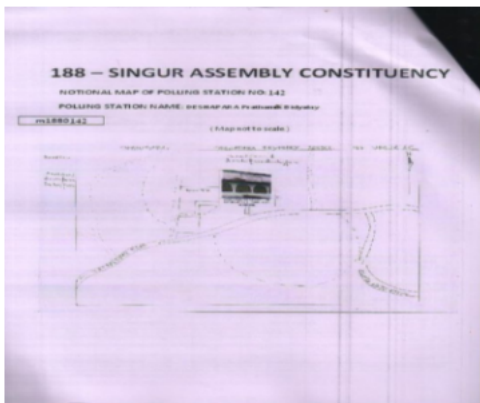

নির্বাচক নিবন্ধন আধিকারিকের স্বাক্ষর

Nazri Naksha

Google Map View

Polling Station Building Front View

Polling Station Front View

Cad View

Key MAP View

1 নাম : শীলা আদক স্বামীর নাম: সঞ্জয় আদক বাড়ির নং : n0013 বয়স : 53 লিঙ্গ : মহিলা	KJK1556646 ফটো উপলব্ধ	2 নাম : সুশান্ত কোলে পিতার নাম: গুরুপদ কোলে বাড়ির নং : n0013 বয়স : 33 লিঙ্গ : পুরুষ	UYB1560440 ফটো উপলব্ধ	3 নাম : বৈশাখী কোলে স্বামীর নাম: বাপন কোলে বাড়ির নং : n0013 বয়স : 31 লিঙ্গ : মহিলা	UYB1654334 ফটো উপলব্ধ
4 নাম : বাপন কোলে পিতার নাম: গুরুপদ কোলে বাড়ির নং : n0013 বয়স : 38 লিঙ্গ : পুরুষ	UYB1306190 ফটো উপলব্ধ	5 নাম : সবিতা কোলে স্বামীর নাম: গুরুপদ কোলে বাড়ির নং : n0013 বয়স : 62 লিঙ্গ : মহিলা	KJK1650993 ফটো উপলব্ধ	6 নাম : বার্নী আদক স্বামীর নাম: বলরাম আদক বাড়ির নং : n0013 বয়স : 86 লিঙ্গ : মহিলা	WB/27/183/285670 ফটো উপলব্ধ
7 নাম : করুণা আদক স্বামীর নাম: রাকেশ আদক বাড়ির নং : n0199 বয়স : 34 লিঙ্গ : মহিলা	UYB1755552 ফটো উপলব্ধ	8 নাম : সঞ্জয় আদক পিতার নাম: বলরাম আদক বাড়ির নং : nং00 বয়স : 57 লিঙ্গ : পুরুষ	KJK1556596 ফটো উপলব্ধ	9 নাম : মোমিতা কোলে স্বামীর নাম: সুশান্ত কোলে বাড়ির নং : এন০০১৩ বয়স : 25 লিঙ্গ : মহিলা	UYB2128189 ফটো উপলব্ধ
10 নাম : রাকেশ আদক পিতার নাম: সঞ্জয় আদক বাড়ির নং : n0013 বয়স : 33 লিঙ্গ : পুরুষ	UYB1495449 ফটো উপলব্ধ	11 নাম : মেনকা কামলে স্বামীর নাম: গোপাল কামলে বাড়ির নং : n0001 বয়স : 73 লিঙ্গ : মহিলা	UYB2163699 ফটো উপলব্ধ	12 নাম : রিম্পা দাস কারক স্বামীর নাম: পুলক কারক বাড়ির নং : n0034 বয়স : 38 লিঙ্গ : মহিলা	UYB1925247 ফটো উপলব্ধ
13 নাম : মল্লিকা কারক স্বামীর নাম: উজ্জ্বল কুমার কারক বাড়ির নং : n0036 বয়স : 36 লিঙ্গ : মহিলা	UYB1925221 ফটো উপলব্ধ	14 নাম : রিমা কারক স্বামীর নাম: দীপক কারক বাড়ির নং : n0034 বয়স : 33 লিঙ্গ : মহিলা	UYB1925239 ফটো উপলব্ধ	15 নাম : পল্লব কারক পিতার নাম: রবীন্দ্রনাথ কারক বাড়ির নং : n0037 বয়স : 38 লিঙ্গ : পুরুষ	UYB1392372 ফটো উপলব্ধ
16 নাম : পূজা কারক স্বামীর নাম: বিপ্লব কারক বাড়ির নং : n0037 বয়স : 30 লিঙ্গ : মহিলা	UYB1845080 ফটো উপলব্ধ	17 নাম : বিপ্লব কারক পিতার নাম: রবীন্দ্রনাথ কারক বাড়ির নং : n0037 বয়স : 41 লিঙ্গ : পুরুষ	KJK2346815 ফটো উপলব্ধ	18 নাম : রেখা কারক স্বামীর নাম: রবীন্দ্রনাথ কারক বাড়ির নং : n0037 বয়স : 61 লিঙ্গ : মহিলা	WB/27/183/282407 ফটো উপলব্ধ
19 নাম : রবীন্দ্রনাথ কারক পিতার নাম: বটকৃষ্ণ কারক বাড়ির নং : n0037 বয়স : 70 লিঙ্গ : পুরুষ	UYB2163715 ফটো উপলব্ধ	20 নাম : অমিয় কারক পিতার নাম: চিত্তামণি কারক বাড়ির নং : n0036 বয়স : 57 লিঙ্গ : পুরুষ	WB/27/183/282502 ফটো উপলব্ধ	21 নাম : পুলক কারক পিতার নাম: কেশব চন্দ্র কারক বাড়ির নং : n0034 বয়স : 43 লিঙ্গ : পুরুষ	KJK2088136 ফটো উপলব্ধ
22 নাম : দীপক কারক পিতার নাম: কেশবচন্দ্র কারক বাড়ির নং : n0034 বয়স : 38 লিঙ্গ : পুরুষ	KJK2510022 ফটো উপলব্ধ	23 নাম : প্রতিমা কারক স্বামীর নাম: কেশবচন্দ্র কারক বাড়ির নং : n0034 বয়স : 60 লিঙ্গ : মহিলা	WB/27/183/282406 ফটো উপলব্ধ	24 নাম : কেশবচন্দ্র কারক পিতার নাম: দুলাল কারক বাড়ির নং : n0034 বয়স : 68 লিঙ্গ : পুরুষ	WB/27/183/282445 ফটো উপলব্ধ
25 নাম : অনিমা কারক স্বামীর নাম: বিভাস কারক বাড়ির নং : n0011 বয়স : 46 লিঙ্গ : মহিলা	KJK1652486 ফটো উপলব্ধ	26 নাম : বিভাস কারক পিতার নাম: সুফল কারক বাড়ির নং : n0011 বয়স : 56 লিঙ্গ : পুরুষ	WB/27/183/282329 ফটো উপলব্ধ	27 নাম : মঞ্জু কারক স্বামীর নাম: বিকাশ কারক বাড়ির নং : n0009 বয়স : 48 লিঙ্গ : মহিলা	KJK2346831 ফটো উপলব্ধ
28 নাম : পদ্মা কারক স্বামীর নাম: অজিত কারক বাড়ির নং : n0008 বয়স : 68 লিঙ্গ : মহিলা	WB/27/183/282489 ফটো উপলব্ধ	29 নাম : দীপর্ণা কারক স্বামীর নাম: সুশান্ত কারক বাড়ির নং : n0057 বয়স : 49 লিঙ্গ : মহিলা	WB/27/183/282308 ফটো উপলব্ধ	30 নাম : সুশান্ত কারক পিতার নাম: হরিপদ কারক বাড়ির নং : n0057 বয়স : 53 লিঙ্গ : পুরুষ	WB/27/183/282509 ফটো উপলব্ধ