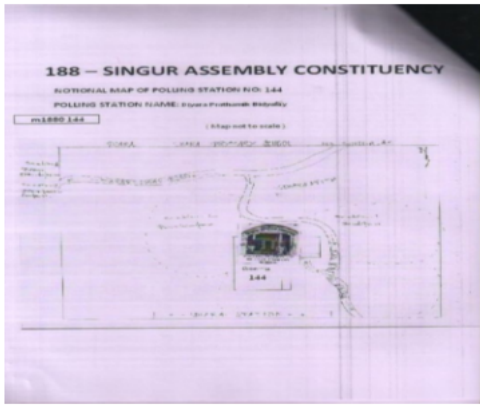

নির্বাচক নিবন্ধন আধিকারিকের স্বাক্ষর

Nazri Naksha

Google Map View

Polling Station Building Front View

Polling Station Front View

Cad View

Key MAP View

1	UYB2415685	নাম : গীতা আদক স্বামীর নাম: তারকচন্দ্র আদক বাড়ির নং : n0035 বয়স : 77 লিঙ্গ : মহিলা	ফটো উপলব্ধ	2	UYB2415958	নাম : প্রশান্ত আদক পিতার নাম: তারক চন্দ্র আদক বাড়ির নং : n0035 বয়স : 57 লিঙ্গ : পুরুষ	ফটো উপলব্ধ	3	UYB2132157	নাম : আশীষ আদক পিতার নাম: জয়দেব আদক বাড়ির নং : এন0035 বয়স : 25 লিঙ্গ : পুরুষ	ফটো উপলব্ধ
4	UYB2415941	নাম : ব্রজেন আদক পিতার নাম: তারকচন্দ্র আদক বাড়ির নং : n0035 বয়স : 53 লিঙ্গ : পুরুষ	ফটো উপলব্ধ	5	KJK1557206	নাম : সন্ধ্যা আদক স্বামীর নাম: ব্রজেন আদক বাড়ির নং : n0035 বয়স : 47 লিঙ্গ : মহিলা	ফটো উপলব্ধ	6	UYB1971282	নাম : সুমন আদক পিতার নাম: জয়দেব আদক বাড়ির নং : n0213 বয়স : 28 লিঙ্গ : পুরুষ	ফটো উপলব্ধ
7	UYB2209245	নাম : মেরুনা আদক স্বামীর নাম: তারকচন্দ্র আদক বাড়ির নং : কিউ বয়স : 26 লিঙ্গ : মহিলা	ফটো উপলব্ধ	8	UYB1392620	নাম : কৌশিক আদক পিতার নাম: মৃত্যুঞ্জয় আদক বাড়ির নং : 036 বয়স : 34 লিঙ্গ : পুরুষ	ফটো উপলব্ধ	9	UYB1757780	নাম : মিতু দাস স্বামীর নাম: সুনীল দাস বাড়ির নং : n0077 বয়স : 46 লিঙ্গ : মহিলা	ফটো উপলব্ধ
10	UYB1757764	নাম : সুনীল দাস পিতার নাম: দুলাল দাস বাড়ির নং : n0077 বয়স : 65 লিঙ্গ : পুরুষ	ফটো উপলব্ধ	11	WB/27/183/285446	নাম : উমা আদক স্বামীর নাম: নিতাইচন্দ্র আদক বাড়ির নং : n0077 বয়স : 61 লিঙ্গ : মহিলা	ফটো উপলব্ধ	12	WB/27/183/285672	নাম : নিতাইচন্দ্র আদক পিতার নাম: বিজয় আদক বাড়ির নং : n0077 বয়স : 76 লিঙ্গ : পুরুষ	ফটো উপলব্ধ
13	WB/27/183/285569	নাম : শর্মিষ্ঠা আদক স্বামীর নাম: মৃত্যুঞ্জয় আদক বাড়ির নং : n0036 বয়স : 57 লিঙ্গ : মহিলা	ফটো উপলব্ধ	14	WB/27/183/285521	নাম : মৃত্যুঞ্জয় আদক পিতার নাম: বলরাম আদক বাড়ির নং : n0036 বয়স : 64 লিঙ্গ : পুরুষ	ফটো উপলব্ধ	15	WB/27/183/285467	নাম : কাকলী আদক স্বামীর নাম: জয়দেব আদক বাড়ির নং : n0035 বয়স : 52 লিঙ্গ : মহিলা	ফটো উপলব্ধ
16	UYB0656777	নাম : বর্নালী কোলে স্বামীর নাম: রঞ্জিত কোলে বাড়ির নং : n0105 বয়স : 36 লিঙ্গ : মহিলা	ফটো উপলব্ধ	17	WB/27/183/285045	নাম : প্রফুল্ল কোলে পিতার নাম: আশুতোষ কোলে বাড়ির নং : n0105 বয়স : 53 লিঙ্গ : পুরুষ	ফটো উপলব্ধ	18	UYB2163871	নাম : রঞ্জিত কোলে পিতার নাম: আশুতোষ কোলে বাড়ির নং : n0105 বয়স : 55 লিঙ্গ : পুরুষ	ফটো উপলব্ধ
19	WB/27/183/285579	নাম : বর্ণা কোলে স্বামীর নাম: প্রবীর কোলে বাড়ির নং : n0125 বয়স : 51 লিঙ্গ : মহিলা	ফটো উপলব্ধ	20	KJK2510212	নাম : চম্পা কোলে স্বামীর নাম: স্বপন কোলে বাড়ির নং : n0124 বয়স : 42 লিঙ্গ : মহিলা	ফটো উপলব্ধ	21	WB/27/183/285006	নাম : স্বপন কোলে পিতার নাম: কৃষ্ণচন্দ্র কোলে বাড়ির নং : n0124 বয়স : 51 লিঙ্গ : পুরুষ	ফটো উপলব্ধ
22	UYB1655653	নাম : শিপ্রা কোলে স্বামীর নাম: দীপঙ্কর কোলে বাড়ির নং : n0123 বয়স : 32 লিঙ্গ : মহিলা	ফটো উপলব্ধ	23	KJK1558196	নাম : দীপঙ্কর কোলে পিতার নাম: মহেশচন্দ্র কোলে বাড়ির নং : n0123 বয়স : 46 লিঙ্গ : পুরুষ	ফটো উপলব্ধ	24	WB/27/183/285546	নাম : সমরেশ কোলে পিতার নাম: কানাইলাল কোলে বাড়ির নং : n0123 বয়স : 53 লিঙ্গ : পুরুষ	ফটো উপলব্ধ
25	WB/27/183/285562	নাম : রমেশচন্দ্র কোলে পিতার নাম: কানাইলাল কোলে বাড়ির নং : n0123 বয়স : 63 লিঙ্গ : পুরুষ	ফটো উপলব্ধ	26	UYB1392745	নাম : চন্দ্রশেখর কোলে পিতার নাম: গনেশ কোলে বাড়ির নং : n0122 বয়স : 36 লিঙ্গ : পুরুষ	ফটো উপলব্ধ	27	UYB1757459	নাম : সরস্বতী কোলে স্বামীর নাম: রাজশেখর কোলে বাড়ির নং : n0122 বয়স : 35 লিঙ্গ : মহিলা	ফটো উপলব্ধ
28	KJK1651793	নাম : শুভঙ্কর কোলে পিতার নাম: মহেশ কোলে বাড়ির নং : n0122 বয়স : 44 লিঙ্গ : পুরুষ	ফটো উপলব্ধ	29	WB/27/183/285416	নাম : সন্ধ্যারানী কোলে স্বামীর নাম: মহেশচন্দ্র কোলে বাড়ির নং : n0122 বয়স : 58 লিঙ্গ : মহিলা	ফটো উপলব্ধ	30	WB/27/183/285616	নাম : পরেশচন্দ্র কোলে পিতার নাম: কানাইলাল কোলে বাড়ির নং : n0122 বয়স : 69 লিঙ্গ : পুরুষ	ফটো উপলব্ধ