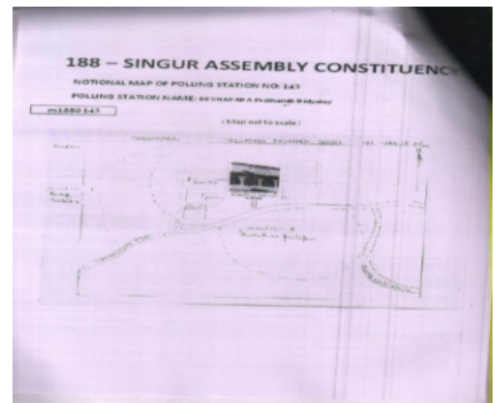

নির্বাচক নিবন্ধন আধিকারিকের স্বাক্ষর

Nazri Naksha

Google Map View

Polling Station Building Front View

Polling Station Front View

Cad View

Key MAP View

1	UYB2415685	নাম : গীতা আদক স্বামীর নাম: তারকচন্দ্র আদক বাড়ির নং : n0035 বয়স : 77 লিঙ্গ : মহিলা	ফটো উপলব্ধ	2	UYB2415958	নাম : প্রশান্ত আদক পিতার নাম: তারক চন্দ্র আদক বাড়ির নং : n0035 বয়স : 57 লিঙ্গ : পুরুষ	ফটো উপলব্ধ	3	UYB2132157	নাম : আশীষ আদক পিতার নাম: জয়দেব আদক বাড়ির নং : এন0035 বয়স : 25 লিঙ্গ : পুরুষ	ফটো উপলব্ধ
4	UYB2415941	নাম : ব্রজেন আদক পিতার নাম: তারকচন্দ্র আদক বাড়ির নং : n0035 বয়স : 53 লিঙ্গ : পুরুষ	ফটো উপলব্ধ	5	KJK1557206	নাম : সন্ধ্যা আদক স্বামীর নাম: ব্রজেন আদক বাড়ির নং : n0035 বয়স : 47 লিঙ্গ : মহিলা	ফটো উপলব্ধ	6	UYB1971282	নাম : সুমন আদক পিতার নাম: জয়দেব আদক বাড়ির নং : n0213 বয়স : 28 লিঙ্গ : পুরুষ	ফটো উপলব্ধ
7	UYB2209245	নাম : মেরুনা আদক স্বামীর নাম: তারকচন্দ্র আদক বাড়ির নং : কিউ বয়স : 26 লিঙ্গ : মহিলা	ফটো উপলব্ধ	8	UYB1392620	নাম : কৌশিক আদক পিতার নাম: মৃত্যুঞ্জয় আদক বাড়ির নং : 036 বয়স : 34 লিঙ্গ : পুরুষ	ফটো উপলব্ধ	9	UYB1757780	নাম : মিতু দাস স্বামীর নাম: সুনীল দাস বাড়ির নং : n0077 বয়স : 46 লিঙ্গ : মহিলা	ফটো উপলব্ধ
10	UYB1757764	নাম : সুনীল দাস পিতার নাম: দুলাল দাস বাড়ির নং : n0077 বয়স : 65 লিঙ্গ : পুরুষ	ফটো উপলব্ধ	11	WB/27/183/285446	নাম : উমা আদক স্বামীর নাম: নিতাইচন্দ্র আদক বাড়ির নং : n0077 বয়স : 61 লিঙ্গ : মহিলা	ফটো উপলব্ধ	12	WB/27/183/285672	নাম : নিতাইচন্দ্র আদক পিতার নাম: বিজয় আদক বাড়ির নং : n0077 বয়স : 76 লিঙ্গ : পুরুষ	ফটো উপলব্ধ
13	WB/27/183/285569	নাম : শর্মিষ্ঠা আদক স্বামীর নাম: মৃত্যুঞ্জয় আদক বাড়ির নং : n0036 বয়স : 57 লিঙ্গ : মহিলা	ফটো উপলব্ধ	14	WB/27/183/285521	নাম : মৃত্যুঞ্জয় আদক পিতার নাম: বলরাম আদক বাড়ির নং : n0036 বয়স : 64 লিঙ্গ : পুরুষ	ফটো উপলব্ধ	15	WB/27/183/285467	নাম : কাকলী আদক স্বামীর নাম: জয়দেব আদক বাড়ির নং : n0035 বয়স : 52 লিঙ্গ : মহিলা	ফটো উপলব্ধ
16	UYB0656777	নাম : বর্নালী কোলে স্বামীর নাম: রঞ্জিত কোলে বাড়ির নং : n0105 বয়স : 36 লিঙ্গ : মহিলা	ফটো উপলব্ধ	17	WB/27/183/285045	নাম : প্রফুল্ল কোলে পিতার নাম: আশুতোষ কোলে বাড়ির নং : n0105 বয়স : 53 লিঙ্গ : পুরুষ	ফটো উপলব্ধ	18	UYB2163871	নাম : রঞ্জিত কোলে পিতার নাম: আশুতোষ কোলে বাড়ির নং : n0105 বয়স : 55 লিঙ্গ : পুরুষ	ফটো উপলব্ধ
19	WB/27/183/285579	নাম : বর্ণা কোলে স্বামীর নাম: প্রবীর কোলে বাড়ির নং : n0125 বয়স : 51 লিঙ্গ : মহিলা	ফটো উপলব্ধ	20	KJK2510212	নাম : চম্পা কোলে স্বামীর নাম: স্বপন কোলে বাড়ির নং : n0124 বয়স : 42 লিঙ্গ : মহিলা	ফটো উপলব্ধ	21	WB/27/183/285006	নাম : স্বপন কোলে পিতার নাম: কৃষ্ণচন্দ্র কোলে বাড়ির নং : n0124 বয়স : 51 লিঙ্গ : পুরুষ	ফটো উপলব্ধ
22	UYB1655653	নাম : শিপ্রা কোলে স্বামীর নাম: দীপঙ্কর কোলে বাড়ির নং : n0123 বয়স : 32 লিঙ্গ : মহিলা	ফটো উপলব্ধ	23	KJK1558196	নাম : দীপঙ্কর কোলে পিতার নাম: মহেশচন্দ্র কোলে বাড়ির নং : n0123 বয়স : 46 লিঙ্গ : পুরুষ	ফটো উপলব্ধ	24	WB/27/183/285546	নাম : সমরেশ কোলে পিতার নাম: কানাইলাল কোলে বাড়ির নং : n0123 বয়স : 53 লিঙ্গ : পুরুষ	ফটো উপলব্ধ
25	WB/27/183/285562	নাম : রমেশচন্দ্র কোলে পিতার নাম: কানাইলাল কোলে বাড়ির নং : n0123 বয়স : 63 লিঙ্গ : পুরুষ	ফটো উপলব্ধ	26	UYB1392745	নাম : চন্দ্রশেখর কোলে পিতার নাম: গনেশ কোলে বাড়ির নং : n0122 বয়স : 36 লিঙ্গ : পুরুষ	ফটো উপলব্ধ	27	UYB1757459	নাম : সরস্বতী কোলে স্বামীর নাম: রাজশেখর কোলে বাড়ির নং : n0122 বয়স : 35 লিঙ্গ : মহিলা	ফটো উপলব্ধ
28	KJK1651793	নাম : শুভঙ্কর কোলে পিতার নাম: মহেশ কোলে বাড়ির নং : n0122 বয়স : 44 লিঙ্গ : পুরুষ	ফটো উপলব্ধ	29	WB/27/183/285416	নাম : সন্ধ্যারানী কোলে স্বামীর নাম: মহেশচন্দ্র কোলে বাড়ির নং : n0122 বয়স : 58 লিঙ্গ : মহিলা	ফটো উপলব্ধ	30	WB/27/183/285616	নাম : পরেশচন্দ্র কোলে পিতার নাম: কানাইলাল কোলে বাড়ির নং : n0122 বয়স : 69 লিঙ্গ : পুরুষ	ফটো উপলব্ধ