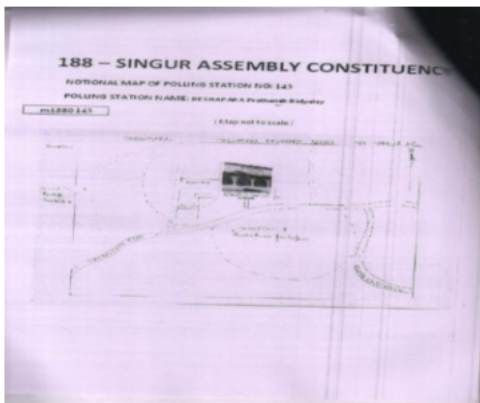

নির্বাচক নিবন্ধন আধিকারিকের স্বাক্ষর

Nazri Naksha

Google Map View

Polling Station Building Front View

Polling Station Front View

Cad View

Key MAP View

1	UYB2415685	নাম : গীতা আদক স্বামীর নাম: তারকচন্দ্র আদক বাড়ির নং : n0035 বয়স : 77 লিঙ্গ : মহিলা	ফটো উপলব্ধ	2	UYB2415958	নাম : প্রশান্ত আদক পিতার নাম: তারক চন্দ্র আদক বাড়ির নং : n0035 বয়স : 57 লিঙ্গ : পুরুষ	ফটো উপলব্ধ	3	UYB2132157	নাম : আশীষ আদক পিতার নাম: জয়দেব আদক বাড়ির নং : এন0035 বয়স : 25 লিঙ্গ : পুরুষ	ফটো উপলব্ধ
4	UYB2415941	নাম : ব্রজেন আদক পিতার নাম: তারকচন্দ্র আদক বাড়ির নং : n0035 বয়স : 53 লিঙ্গ : পুরুষ	ফটো উপলব্ধ	5	KJK1557206	নাম : সন্ধ্যা আদক স্বামীর নাম: ব্রজেন আদক বাড়ির নং : n0035 বয়স : 47 লিঙ্গ : মহিলা	ফটো উপলব্ধ	6	UYB1971282	নাম : সুমন আদক পিতার নাম: জয়দেব আদক বাড়ির নং : n0213 বয়স : 28 লিঙ্গ : পুরুষ	ফটো উপলব্ধ
7	UYB2209245	নাম : মেরুনা আদক স্বামীর নাম: তারকচন্দ্র আদক বাড়ির নং : কিউ বয়স : 26 লিঙ্গ : মহিলা	ফটো উপলব্ধ	8	UYB1392620	নাম : কৌশিক আদক পিতার নাম: মৃত্যুঞ্জয় আদক বাড়ির নং : 036 বয়স : 34 লিঙ্গ : পুরুষ	ফটো উপলব্ধ	9	UYB1757780	নাম : মিতু দাস স্বামীর নাম: সুনীল দাস বাড়ির নং : n0077 বয়স : 46 লিঙ্গ : মহিলা	ফটো উপলব্ধ
10	UYB1757764	নাম : সুনীল দাস পিতার নাম: দুলাল দাস বাড়ির নং : n0077 বয়স : 65 লিঙ্গ : পুরুষ	ফটো উপলব্ধ	11	WB/27/183/285446	নাম : উমা আদক স্বামীর নাম: নিতাইচন্দ্র আদক বাড়ির নং : n0077 বয়স : 61 লিঙ্গ : মহিলা	ফটো উপলব্ধ	12	WB/27/183/285672	নাম : নিতাইচন্দ্র আদক পিতার নাম: বিজয় আদক বাড়ির নং : n0077 বয়স : 76 লিঙ্গ : পুরুষ	ফটো উপলব্ধ
13	WB/27/183/285569	নাম : শর্মিষ্ঠা আদক স্বামীর নাম: মৃত্যুঞ্জয় আদক বাড়ির নং : n0036 বয়স : 57 লিঙ্গ : মহিলা	ফটো উপলব্ধ	14	WB/27/183/285521	নাম : মৃত্যুঞ্জয় আদক পিতার নাম: বলরাম আদক বাড়ির নং : n0036 বয়স : 64 লিঙ্গ : পুরুষ	ফটো উপলব্ধ	15	WB/27/183/285467	নাম : কাকলী আদক স্বামীর নাম: জয়দেব আদক বাড়ির নং : n0035 বয়স : 52 লিঙ্গ : মহিলা	ফটো উপলব্ধ
16	UYB0656777	নাম : বর্নালী কোলে স্বামীর নাম: রঞ্জিত কোলে বাড়ির নং : n0105 বয়স : 36 লিঙ্গ : মহিলা	ফটো উপলব্ধ	17	WB/27/183/285045	নাম : প্রফুল্ল কোলে পিতার নাম: আশুতোষ কোলে বাড়ির নং : n0105 বয়স : 53 লিঙ্গ : পুরুষ	ফটো উপলব্ধ	18	UYB2163871	নাম : রঞ্জিত কোলে পিতার নাম: আশুতোষ কোলে বাড়ির নং : n0105 বয়স : 55 লিঙ্গ : পুরুষ	ফটো উপলব্ধ
19	WB/27/183/285579	নাম : বর্ণা কোলে স্বামীর নাম: প্রবীর কোলে বাড়ির নং : n0125 বয়স : 51 লিঙ্গ : মহিলা	ফটো উপলব্ধ	20	KJK2510212	নাম : চম্পা কোলে স্বামীর নাম: স্বপন কোলে বাড়ির নং : n0124 বয়স : 42 লিঙ্গ : মহিলা	ফটো উপলব্ধ	21	WB/27/183/285006	নাম : স্বপন কোলে পিতার নাম: কৃষ্ণচন্দ্র কোলে বাড়ির নং : n0124 বয়স : 51 লিঙ্গ : পুরুষ	ফটো উপলব্ধ
22	UYB1655653	নাম : শিপ্রা কোলে স্বামীর নাম: দীপঙ্কর কোলে বাড়ির নং : n0123 বয়স : 32 লিঙ্গ : মহিলা	ফটো উপলব্ধ	23	KJK1558196	নাম : দীপঙ্কর কোলে পিতার নাম: মহেশচন্দ্র কোলে বাড়ির নং : n0123 বয়স : 46 লিঙ্গ : পুরুষ	ফটো উপলব্ধ	24	WB/27/183/285546	নাম : সমরেশ কোলে পিতার নাম: কানাইলাল কোলে বাড়ির নং : n0123 বয়স : 53 লিঙ্গ : পুরুষ	ফটো উপলব্ধ
25	WB/27/183/285562	নাম : রমেশচন্দ্র কোলে পিতার নাম: কানাইলাল কোলে বাড়ির নং : n0123 বয়স : 63 লিঙ্গ : পুরুষ	ফটো উপলব্ধ	26	UYB1392745	নাম : চন্দ্রশেখর কোলে পিতার নাম: গনেশ কোলে বাড়ির নং : n0122 বয়স : 36 লিঙ্গ : পুরুষ	ফটো উপলব্ধ	27	UYB1757459	নাম : সরস্বতী কোলে স্বামীর নাম: রাজশেখর কোলে বাড়ির নং : n0122 বয়স : 35 লিঙ্গ : মহিলা	ফটো উপলব্ধ
28	KJK1651793	নাম : শুভঙ্কর কোলে পিতার নাম: মহেশ কোলে বাড়ির নং : n0122 বয়স : 44 লিঙ্গ : পুরুষ	ফটো উপলব্ধ	29	WB/27/183/285416	নাম : সন্ধ্যারানী কোলে স্বামীর নাম: মহেশচন্দ্র কোলে বাড়ির নং : n0122 বয়স : 58 লিঙ্গ : মহিলা	ফটো উপলব্ধ	30	WB/27/183/285616	নাম : পরেশচন্দ্র কোলে পিতার নাম: কানাইলাল কোলে বাড়ির নং : n0122 বয়স : 69 লিঙ্গ : পুরুষ	ফটো উপলব্ধ