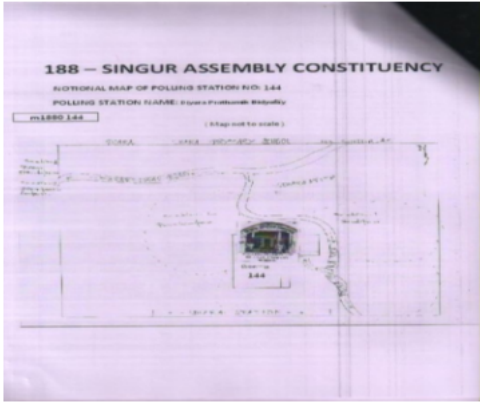

নির্বাচক নিবন্ধন আধিকারিকের স্বাক্ষর

Nazri Naksha

Google Map View

Polling Station Building Front View

Polling Station Front View

Cad View

Key MAP View

1 নাম : আরজান বেগম স্বামীর নামঃ হেজিবুল্লা বাড়ির নং : n0142 বয়স : 56 লিঙ্গ : মহিলা ফটো উপলব্ধ	WB/27/183/288074	2 নাম : এসমাতারা বেগম স্বামীর নামঃ ইয়াসিন বাড়ির নং : n0143 বয়স : 51 লিঙ্গ : মহিলা ফটো উপলব্ধ	WB/27/183/288605	3 নাম : সেখ ইয়াসিন আলি পিতার নামঃ সেখ নাসিরুদ্দিন আলি বাড়ির নং : দিয়াড়া বয়স : 58 লিঙ্গ : পুরুষ ফটো উপলব্ধ	UYB2164101
4 নাম : আনিসা বেগম স্বামীর নামঃ সেখ নাসিরুদ্দিন বাড়ির নং : n0143 বয়স : 69 লিঙ্গ : মহিলা ফটো উপলব্ধ	WB/27/183/288429	5 নাম : সেখ লোকমান আলি পিতার নামঃ সেখ হেজিবুল্লা বাড়ির নং : n0142 বয়স : 43 লিঙ্গ : পুরুষ ফটো উপলব্ধ	UYB1560911	6 নাম : আমেনা বেগম স্বামীর নামঃ সেখ কোরবান বাড়ির নং : n0142 বয়স : 41 লিঙ্গ : মহিলা ফটো উপলব্ধ	UYB1757863
7 নাম : সেখ কোরবান পিতার নামঃ সেখ হেজিবুল্লাহ বাড়ির নং : n0142 বয়স : 46 লিঙ্গ : পুরুষ ফটো উপলব্ধ	UYB1591288	8 নাম : সেখ মহসিন পিতার নামঃ সেখ হেজিবুল্লা বাড়ির নং : n0142 বয়স : 35 লিঙ্গ : পুরুষ ফটো উপলব্ধ	UYB1393016	9 নাম : মুজিদা বেগম স্বামীর নামঃ মুহম্মদ সেখ বাড়ির নং : এন0142 বয়স : 29 লিঙ্গ : মহিলা ফটো উপলব্ধ	UYB2112209
10 নাম : সেখ মুসারফ আলি পিতার নামঃ সেখ হেজিবুল্লা বাড়ির নং : এন0142 বয়স : 27 লিঙ্গ : পুরুষ ফটো উপলব্ধ	UYB2112183	11 নাম : শেখ বোরহান আলি পিতার নামঃ সেখ হেজিবুল্লা বাড়ির নং : n0142 বয়স : 40 লিঙ্গ : পুরুষ ফটো উপলব্ধ	UYB0662387	12 নাম : মোবাই নারা বেগম স্বামীর নামঃ আবদুল্লা সেখ বাড়ির নং : n0143 বয়স : 39 লিঙ্গ : মহিলা ফটো উপলব্ধ	KJK2655470
# 13 নাম : সেখ আবদুল্লা আলি পিতার নামঃ সেখ নাসিরুদ্দিন বাড়ির নং : n0143 বয়স : 45 লিঙ্গ : পুরুষ ফটো উপলব্ধ	KJK2089795	14 নাম : শুভনা রশিদ স্বামীর নামঃ সেখ মামুন বাড়ির নং : n0164 বয়স : 30 লিঙ্গ : মহিলা ফটো উপলব্ধ	UHM1912880	15 নাম : মোঃ সাইমা সুলতানা স্বামীর নামঃ সেখ মুসা আলী বাড়ির নং : নং00 বয়স : 26 লিঙ্গ : মহিলা ফটো উপলব্ধ	SNV2030799
16 নাম : সেখ মহম্মদ আলি পিতার নামঃ সেখ আব্দুল হোমেন বাড়ির নং : নং 00 বয়স : 50 লিঙ্গ : পুরুষ ফটো উপলব্ধ	UYB2404606	17 নাম : নোজায়রা খাতুন পিতার নামঃ সেখ ইয়াসিন বাড়ির নং : n0143 বয়স : 32 লিঙ্গ : মহিলা ফটো উপলব্ধ	UYB1925858	18 নাম : সাহিনা খাতুন স্বামীর নামঃ সেখ সরিফ ল ইসলাম বাড়ির নং : এন0140 বয়স : 22 লিঙ্গ : মহিলা ফটো উপলব্ধ	UYB2442374
19 নাম : শেখ আকবর আলি পিতার নামঃ শেখ নিজামুদ্দিন বাড়ির নং : n0140 বয়স : 62 লিঙ্গ : পুরুষ ফটো উপলব্ধ	KJK2090579	20 নাম : সাহেরা বেগম স্বামীর নামঃ শেখ আকবর আলি বাড়ির নং : n0140 বয়স : 53 লিঙ্গ : মহিলা ফটো উপলব্ধ	UYB2164036	21 নাম : সেখ সরিফুল ইসলাম পিতার নামঃ শেখ আকবর আলি বাড়ির নং : n0140 বয়স : 34 লিঙ্গ : পুরুষ ফটো উপলব্ধ	UYB1495787
22 নাম : ফরিদা নাসরিন স্বামীর নামঃ সেখ আসগর আলি বাড়ির নং : n0137 বয়স : 48 লিঙ্গ : মহিলা ফটো উপলব্ধ	KJK2510527	23 নাম : সেখ আসগর আলি পিতার নামঃ সেখ জয়নাল আবেদীন বাড়ির নং : n0137 বয়স : 52 লিঙ্গ : পুরুষ ফটো উপলব্ধ	UYB2364693	24 নাম : সেখ মহম্মদ একরামউদ্দিন পিতার নামঃ সেখ জয়নাল আবেদীন বাড়ির নং : n0137 বয়স : 65 লিঙ্গ : পুরুষ ফটো উপলব্ধ	UYB2164028
25 নাম : সেখ মহঃ ইউসুফ পিতার নামঃ জয়নাল বাড়ির নং : n0137 বয়স : 58 লিঙ্গ : পুরুষ ফটো উপলব্ধ	KJK2089803	26 নাম : সেখ মহম্মদ সুসমাইল পিতার নামঃ সেখ জয়নাল আবেদীন বাড়ির নং : n0137 বয়স : 71 লিঙ্গ : পুরুষ ফটো উপলব্ধ	UYB2164051	27 নাম : নফিসা খাতুন স্বামীর নামঃ সেখ মহম্মদ একরামউদ্দিন বাড়ির নং : n0137 বয়স : 50 লিঙ্গ : মহিলা ফটো উপলব্ধ	KJK1562743
28 নাম : তিয়াশা কোলে স্বামীর নামঃ বিনয় কোলে বাড়ির নং : এন0137 বয়স : 26 লিঙ্গ : মহিলা ফটো উপলব্ধ	UYB2065530	29 নাম : সুরাইয়া পারভিন পিতার নামঃ মহম্মদ একরামউদ্দিন সেখ বাড়ির নং : n0137 বয়স : 27 লিঙ্গ : মহিলা ফটো উপলব্ধ	UYB1996719	30 নাম : ফিরোজা বেগম স্বামীর নামঃ সেখ মহঃ ইসমাইল বাড়ির নং : n0137 বয়স : 58 লিঙ্গ : মহিলা ফটো উপলব্ধ	UYB2264414