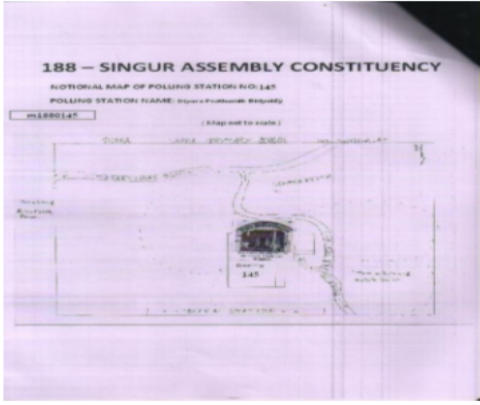

Nazri Naksha