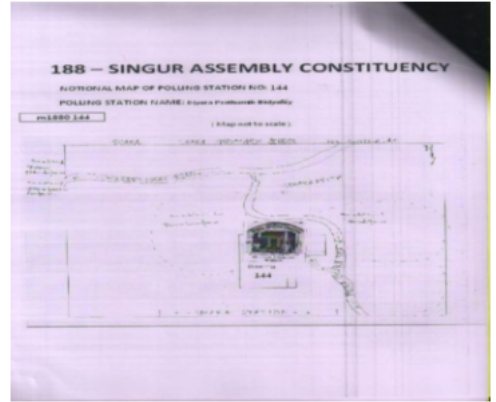

নির্বাচক নিবন্ধন আধিকারিকের স্বাক্ষর

Nazri Naksha

Google Map View

Polling Station Building Front View

Polling Station Front View

Cad View

Key MAP View

1 নাম : আরজান বেগম স্বামীর নামঃ হেজিবুল্লা বাড়ির নং : n0142 বয়স : 56 লিঙ্গ : মহিলা ফটো উপলব্ধ	WB/27/183/288074	2 নাম : এসমাতারা বেগম স্বামীর নামঃ ইয়াসিন বাড়ির নং : n0143 বয়স : 51 লিঙ্গ : মহিলা ফটো উপলব্ধ	WB/27/183/288605	3 নাম : সেখ ইয়াসিন আলি পিতার নামঃ সেখ নাসিরুদ্দিন আলি বাড়ির নং : দিয়াড়া বয়স : 58 লিঙ্গ : পুরুষ ফটো উপলব্ধ	UYB2164101
4 নাম : আনিসা বেগম স্বামীর নামঃ সেখ নাসিরুদ্দিন বাড়ির নং : n0143 বয়স : 69 লিঙ্গ : মহিলা ফটো উপলব্ধ	WB/27/183/288429	5 নাম : সেখ লোকমান আলি পিতার নামঃ সেখ হেজিবুল্লা বাড়ির নং : n0142 বয়স : 43 লিঙ্গ : পুরুষ ফটো উপলব্ধ	UYB1560911	6 নাম : আমেনা বেগম স্বামীর নামঃ সেখ কোরবান বাড়ির নং : n0142 বয়স : 41 লিঙ্গ : মহিলা ফটো উপলব্ধ	UYB1757863
7 নাম : সেখ কোরবান পিতার নামঃ সেখ হেজিবুল্লাহ বাড়ির নং : n0142 বয়স : 46 লিঙ্গ : পুরুষ ফটো উপলব্ধ	UYB1591288	8 নাম : সেখ মহসিন পিতার নামঃ সেখ হেজিবুল্লা বাড়ির নং : n0142 বয়স : 35 লিঙ্গ : পুরুষ ফটো উপলব্ধ	UYB1393016	9 নাম : মুজিদা বেগম স্বামীর নামঃ মুহম্মদ সেখ বাড়ির নং : এন0142 বয়স : 29 লিঙ্গ : মহিলা ফটো উপলব্ধ	UYB2112209
10 নাম : সেখ মুসারফ আলি পিতার নামঃ সেখ হেজিবুল্লা বাড়ির নং : এন0142 বয়স : 27 লিঙ্গ : পুরুষ ফটো উপলব্ধ	UYB2112183	11 নাম : শেখ বোরহান আলি পিতার নামঃ সেখ হেজিবুল্লা বাড়ির নং : n0142 বয়স : 40 লিঙ্গ : পুরুষ ফটো উপলব্ধ	UYB0662387	12 নাম : মোবাই নারা বেগম স্বামীর নামঃ আবদুল্লা সেখ বাড়ির নং : n0143 বয়স : 39 লিঙ্গ : মহিলা ফটো উপলব্ধ	KJK2655470
# 13 নাম : সেখ আবদুল্লা আলি পিতার নামঃ সেখ নাসিরুদ্দিন বাড়ির নং : n0143 বয়স : 45 লিঙ্গ : পুরুষ ফটো উপলব্ধ	KJK2089795	14 নাম : শুভনা রশিদ স্বামীর নামঃ সেখ মামুন বাড়ির নং : n0164 বয়স : 30 লিঙ্গ : মহিলা ফটো উপলব্ধ	UHM1912880	15 নাম : মোঃ সাইমা সুলতানা স্বামীর নামঃ সেখ মুসা আলী বাড়ির নং : নং00 বয়স : 26 লিঙ্গ : মহিলা ফটো উপলব্ধ	SNV2030799
16 নাম : সেখ মহম্মদ আলি পিতার নামঃ সেখ আব্দুল হোমেন বাড়ির নং : নং 00 বয়স : 50 লিঙ্গ : পুরুষ ফটো উপলব্ধ	UYB2404606	17 নাম : নোজায়রা খাতুন পিতার নামঃ সেখ ইয়াসিন বাড়ির নং : n0143 বয়স : 32 লিঙ্গ : মহিলা ফটো উপলব্ধ	UYB1925858	18 নাম : সাহিনা খাতুন স্বামীর নামঃ সেখ সরিফ ল ইসলাম বাড়ির নং : এন0140 বয়স : 22 লিঙ্গ : মহিলা ফটো উপলব্ধ	UYB2442374
19 নাম : শেখ আকবর আলি পিতার নামঃ শেখ নিজামুদ্দিন বাড়ির নং : n0140 বয়স : 62 লিঙ্গ : পুরুষ ফটো উপলব্ধ	KJK2090579	20 নাম : সাহেরা বেগম স্বামীর নামঃ শেখ আকবর আলি বাড়ির নং : n0140 বয়স : 53 লিঙ্গ : মহিলা ফটো উপলব্ধ	UYB2164036	21 নাম : সেখ সরিফুল ইসলাম পিতার নামঃ শেখ আকবর আলি বাড়ির নং : n0140 বয়স : 34 লিঙ্গ : পুরুষ ফটো উপলব্ধ	UYB1495787
22 নাম : ফরিদা নাসরিন স্বামীর নামঃ সেখ আসগর আলি বাড়ির নং : n0137 বয়স : 48 লিঙ্গ : মহিলা ফটো উপলব্ধ	KJK2510527	23 নাম : সেখ আসগর আলি পিতার নামঃ সেখ জয়নাল আবেদীন বাড়ির নং : n0137 বয়স : 52 লিঙ্গ : পুরুষ ফটো উপলব্ধ	UYB2364693	24 নাম : সেখ মহম্মদ একরামউদ্দিন পিতার নামঃ সেখ জয়নাল আবেদীন বাড়ির নং : n0137 বয়স : 65 লিঙ্গ : পুরুষ ফটো উপলব্ধ	UYB2164028
25 নাম : সেখ মহঃ ইউসুফ পিতার নামঃ জয়নাল বাড়ির নং : n0137 বয়স : 58 লিঙ্গ : পুরুষ ফটো উপলব্ধ	KJK2089803	26 নাম : সেখ মহম্মদ সুসমাইল পিতার নামঃ সেখ জয়নাল আবেদীন বাড়ির নং : n0137 বয়স : 71 লিঙ্গ : পুরুষ ফটো উপলব্ধ	UYB2164051	27 নাম : নফিসা খাতুন স্বামীর নামঃ সেখ মহম্মদ একরামউদ্দিন বাড়ির নং : n0137 বয়স : 50 লিঙ্গ : মহিলা ফটো উপলব্ধ	KJK1562743
28 নাম : তিয়াশা কোলে স্বামীর নামঃ বিনয় কোলে বাড়ির নং : এন0137 বয়স : 26 লিঙ্গ : মহিলা ফটো উপলব্ধ	UYB2065530	29 নাম : সুরাইয়া পারভিন পিতার নামঃ মহম্মদ একরামউদ্দিন সেখ বাড়ির নং : n0137 বয়স : 27 লিঙ্গ : মহিলা ফটো উপলব্ধ	UYB1996719	30 নাম : ফিরোজা বেগম স্বামীর নামঃ সেখ মহঃ ইসমাইল বাড়ির নং : n0137 বয়স : 58 লিঙ্গ : মহিলা ফটো উপলব্ধ	UYB2264414