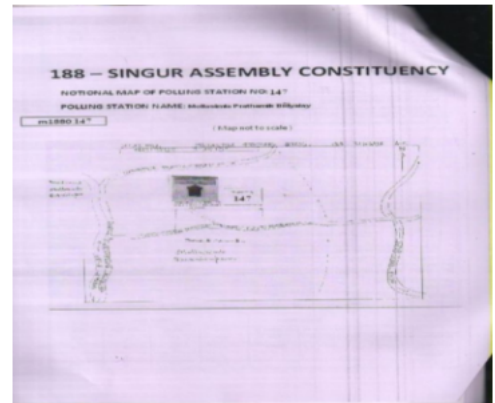

নির্বাচক নিবন্ধন আধিকারিকের স্বাক্ষর

Nazri Naksha

Google Map View

Polling Station Building Front View

Polling Station Front View

Cad View

Key MAP View

1 নাম : সেখ আমির আলি পিতার নাম : সেখ ইয়াকুব বাড়ির নং : নং 170 বয়স : 44 লিঙ্গ : পুরুষ	KJK2104685 ফটো উপলব্ধ	2 নাম : সেখ সাফিয়া স্বামীর নাম : সেখ ইয়াকুব আলি বাড়ির নং : নং 170 বয়স : 66 লিঙ্গ : মহিলা	UYB1987957 ফটো উপলব্ধ	3 নাম : আবু জুলফিকার আলি আহম্মদ পিতার নাম : আবু তৈয়ব মিঞা বাড়ির নং : n0001 বয়স : 40 লিঙ্গ : পুরুষ	KJK2352524 ফটো উপলব্ধ
4 নাম : মহঃ ওয়াকিল পিতার নাম : মহঃ ইউনুস বাড়ির নং : n0001 বয়স : 33 লিঙ্গ : পুরুষ	UYB1758754 ফটো উপলব্ধ	5 নাম : সেখ আমির হোসেন পিতার নাম : সেখ হেসির বাড়ির নং : n0029 বয়স : 51 লিঙ্গ : পুরুষ	WB/27/183/297521 ফটো উপলব্ধ	6 নাম : সাবির আলি পিতার নাম : সেখ হেসির বাড়ির নং : n0029 বয়স : 42 লিঙ্গ : পুরুষ	UYB1657899 ফটো উপলব্ধ
7 নাম : রুমিয়া খাতুন স্বামীর নাম : আমির হোসেন বাড়ির নং : n0029 বয়স : 43 লিঙ্গ : মহিলা	KJK2353613 ফটো উপলব্ধ	8 নাম : সেখ ইমরান পিতার নাম : সেখ সাবির আলি বাড়ির নং : 00 বয়স : 20 লিঙ্গ : পুরুষ	UYB2530517 ফটো উপলব্ধ	9 নাম : মোসাম্মাৎ মোকসুদা বেগম স্বামীর নাম : এমদাদ আলি হালদার বাড়ির নং : n0071 বয়স : 45 লিঙ্গ : মহিলা	KJK1560689 ফটো উপলব্ধ
10 নাম : নাজিমা বেগম স্বামীর নাম : গোলাম আলি হালদার বাড়ির নং : n0068 বয়স : 47 লিঙ্গ : মহিলা	KJK1560671 ফটো উপলব্ধ	11 নাম : মঞ্জুরা বেগম স্বামীর নাম : সেঃ সফিউল্লা বাড়ির নং : n0046 বয়স : 43 লিঙ্গ : মহিলা	KJK2583409 ফটো উপলব্ধ	12 নাম : সেরিফুল্লা সেখ পিতার নাম : গোলাম নবী সেখ বাড়ির নং : n0046 বয়স : 54 লিঙ্গ : পুরুষ	WB/27/183/297457 ফটো উপলব্ধ
13 নাম : খুরসিদা বেগম স্বামীর নাম : সেখ নাজরুল বাড়ির নং : n0046 বয়স : 56 লিঙ্গ : মহিলা	WB/27/183/297175 ফটো উপলব্ধ	14 নাম : হারেশা বেগম স্বামীর নাম : সেখ অজেত আলী বাড়ির নং : n0046 বয়স : 60 লিঙ্গ : মহিলা	WB/27/183/297172 ফটো উপলব্ধ	15 নাম : আফরোজা বেগম স্বামীর নাম : সেখ আঃ রসিদ বাড়ির নং : n0046 বয়স : 63 লিঙ্গ : মহিলা	WB/27/183/297171 ফটো উপলব্ধ
16 নাম : সেখ আজিজ পিতার নাম : সেখ আব্দুল রসিদ বাড়ির নং : n0046 বয়স : 29 লিঙ্গ : পুরুষ	UYB1846427 ফটো উপলব্ধ	17 নাম : সেখ আউলিয়া হোসেন পিতার নাম : সেখ আব্দুল রসিদ বাড়ির নং : n0046 বয়স : 32 লিঙ্গ : পুরুষ	UYB1846435 ফটো উপলব্ধ	18 নাম : সেখ জুলফিকার পিতার নাম : সেখ আব্দুল রসিদ বাড়ির নং : n0046 বয়স : 36 লিঙ্গ : পুরুষ	UYB1393651 ফটো উপলব্ধ
19 নাম : কাজী মোসারাক হোসেন পিতার নাম : কাজী নুরুল আমিন বাড়ির নং : n0043 বয়স : 53 লিঙ্গ : পুরুষ	WB/27/183/297509 ফটো উপলব্ধ	20 নাম : সেখ আবুল হোসেন পিতার নাম : সেখ ইমামবকস্ বাড়ির নং : n0043 বয়স : 56 লিঙ্গ : পুরুষ	WB/27/183/297186 ফটো উপলব্ধ	21 নাম : সেখ নাজির হোসেন পিতার নাম : সেখ ইমাম বক্স বাড়ির নং : n0043 বয়স : 58 লিঙ্গ : পুরুষ	WB/27/183/297397 ফটো উপলব্ধ
22 নাম : নাহিদা নাসির পিতার নাম : সেখ নাসিরউদ্দিন বাড়ির নং : n0077 বয়স : 34 লিঙ্গ : মহিলা	UYB1496504 ফটো উপলব্ধ	23 নাম : হামিদা খাতুন স্বামীর নাম : রবিয়াল হক বাড়ির নং : n0034 বয়স : 59 লিঙ্গ : মহিলা	WB/27/183/297348 ফটো উপলব্ধ	24 নাম : সেখ মকবুল পিতার নাম : সেখ রবিয়াল হক বাড়ির নং : n0034 বয়স : 38 লিঙ্গ : পুরুষ	UYB1758713 ফটো উপলব্ধ
25 নাম : সেখ মেহেরাজ আলি পিতার নাম : সেখ গোলাম আহিয়া বাড়ির নং : n0033 বয়স : 34 লিঙ্গ : পুরুষ	UYB1393776 ফটো উপলব্ধ	26 নাম : সুরাইয়া খাতুন স্বামীর নাম : সেখ মহম্মদ সাবিরুল্লাহ বাড়ির নং : n0033 বয়স : 38 লিঙ্গ : মহিলা	KJK2512044 ফটো উপলব্ধ	27 নাম : তোসলিমা বেগম স্বামীর নাম : সেখ সানাউল্লাহ বাড়ির নং : n0033 বয়স : 38 লিঙ্গ : মহিলা	KJK2512036 ফটো উপলব্ধ
28 নাম : সেখ মহঃ সাবিরুল্লাহ পিতার নাম : সেখ মহঃ সাবিরুল্লাহ বাড়ির নং : n0033 বয়স : 45 লিঙ্গ : পুরুষ	KJK2094191 ফটো উপলব্ধ	29 নাম : সেখ সানাউল্লাহ পিতার নাম : সেখ গোলাম আহিয়া বাড়ির নং : n0033 বয়স : 48 লিঙ্গ : পুরুষ	KJK2094183 ফটো উপলব্ধ	30 নাম : সেখ মহঃ ইউসুফ পিতার নাম : কাশেম বক্স বাড়ির নং : n0033 বয়স : 63 লিঙ্গ : পুরুষ	WB/27/183/297319 ফটো উপলব্ধ