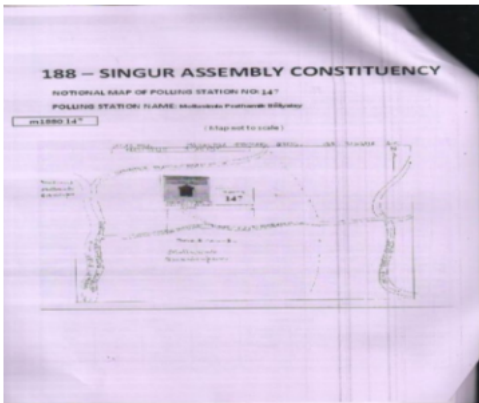

নির্বাচক নিবন্ধন আধিকারিকের স্বাক্ষর

Nazri Naksha

Google Map View

Polling Station Building Front View

Polling Station Front View

Cad View

Key MAP View

1 নাম : সেখ আমির আলি পিতার নাম : সেখ ইয়াকুব বাড়ির নং : নং 170 বয়স : 44 লিঙ্গ : পুরুষ	KJK2104685 ফটো উপলব্ধ	2 নাম : সেখ সাফিয়া স্বামীর নাম : সেখ ইয়াকুব আলি বাড়ির নং : নং 170 বয়স : 66 লিঙ্গ : মহিলা	UYB1987957 ফটো উপলব্ধ	3 নাম : আবু জুলফিকার আলি আহম্মদ পিতার নাম : আবু তৈয়ব মিঞা বাড়ির নং : n0001 বয়স : 40 লিঙ্গ : পুরুষ	KJK2352524 ফটো উপলব্ধ
4 নাম : মহঃ ওয়াকিল পিতার নাম : মহঃ ইউনুস বাড়ির নং : n0001 বয়স : 33 লিঙ্গ : পুরুষ	UYB1758754 ফটো উপলব্ধ	5 নাম : সেখ আমির হোসেন পিতার নাম : সেখ হেসির বাড়ির নং : n0029 বয়স : 51 লিঙ্গ : পুরুষ	WB/27/183/297521 ফটো উপলব্ধ	6 নাম : সাবির আলি পিতার নাম : সেখ হেসির বাড়ির নং : n0029 বয়স : 42 লিঙ্গ : পুরুষ	UYB1657899 ফটো উপলব্ধ
7 নাম : রুমিয়া খাতুন স্বামীর নাম : আমির হোসেন বাড়ির নং : n0029 বয়স : 43 লিঙ্গ : মহিলা	KJK2353613 ফটো উপলব্ধ	8 নাম : সেখ ইমরান পিতার নাম : সেখ সাবির আলি বাড়ির নং : 00 বয়স : 20 লিঙ্গ : পুরুষ	UYB2530517 ফটো উপলব্ধ	9 নাম : মোসাম্মাৎ মোকসুদা বেগম স্বামীর নাম : এমদাদ আলি হালদার বাড়ির নং : n0071 বয়স : 45 লিঙ্গ : মহিলা	KJK1560689 ফটো উপলব্ধ
10 নাম : নাজিমা বেগম স্বামীর নাম : গোলাম আলি হালদার বাড়ির নং : n0068 বয়স : 47 লিঙ্গ : মহিলা	KJK1560671 ফটো উপলব্ধ	11 নাম : মঞ্জুরা বেগম স্বামীর নাম : সেঃ সফিউল্লা বাড়ির নং : n0046 বয়স : 43 লিঙ্গ : মহিলা	KJK2583409 ফটো উপলব্ধ	12 নাম : সেরিফুল্লা সেখ পিতার নাম : গোলাম নবী সেখ বাড়ির নং : n0046 বয়স : 54 লিঙ্গ : পুরুষ	WB/27/183/297457 ফটো উপলব্ধ
13 নাম : খুরসিদা বেগম স্বামীর নাম : সেখ নাজরুল বাড়ির নং : n0046 বয়স : 56 লিঙ্গ : মহিলা	WB/27/183/297175 ফটো উপলব্ধ	14 নাম : হারেশা বেগম স্বামীর নাম : সেখ অজেত আলী বাড়ির নং : n0046 বয়স : 60 লিঙ্গ : মহিলা	WB/27/183/297172 ফটো উপলব্ধ	15 নাম : আফরোজা বেগম স্বামীর নাম : সেখ আঃ রসিদ বাড়ির নং : n0046 বয়স : 63 লিঙ্গ : মহিলা	WB/27/183/297171 ফটো উপলব্ধ
16 নাম : সেখ আজিজ পিতার নাম : সেখ আব্দুল রসিদ বাড়ির নং : n0046 বয়স : 29 লিঙ্গ : পুরুষ	UYB1846427 ফটো উপলব্ধ	17 নাম : সেখ আউলিয়া হোসেন পিতার নাম : সেখ আব্দুল রসিদ বাড়ির নং : n0046 বয়স : 32 লিঙ্গ : পুরুষ	UYB1846435 ফটো উপলব্ধ	18 নাম : সেখ জুলফিকার পিতার নাম : সেখ আব্দুল রসিদ বাড়ির নং : n0046 বয়স : 36 লিঙ্গ : পুরুষ	UYB1393651 ফটো উপলব্ধ
19 নাম : কাজী মোসারাক হোসেন পিতার নাম : কাজী নুরুল আমিন বাড়ির নং : n0043 বয়স : 53 লিঙ্গ : পুরুষ	WB/27/183/297509 ফটো উপলব্ধ	20 নাম : সেখ আবুল হোসেন পিতার নাম : সেখ ইমামবকস্ বাড়ির নং : n0043 বয়স : 56 লিঙ্গ : পুরুষ	WB/27/183/297186 ফটো উপলব্ধ	21 নাম : সেখ নাজির হোসেন পিতার নাম : সেখ ইমাম বক্স বাড়ির নং : n0043 বয়স : 58 লিঙ্গ : পুরুষ	WB/27/183/297397 ফটো উপলব্ধ
22 নাম : নাহিদা নাসির পিতার নাম : সেখ নাসিরউদ্দিন বাড়ির নং : n0077 বয়স : 34 লিঙ্গ : মহিলা	UYB1496504 ফটো উপলব্ধ	23 নাম : হামিদা খাতুন স্বামীর নাম : রবিয়াল হক বাড়ির নং : n0034 বয়স : 59 লিঙ্গ : মহিলা	WB/27/183/297348 ফটো উপলব্ধ	24 নাম : সেখ মকবুল পিতার নাম : সেখ রবিয়াল হক বাড়ির নং : n0034 বয়স : 38 লিঙ্গ : পুরুষ	UYB1758713 ফটো উপলব্ধ
25 নাম : সেখ মেহেরাজ আলি পিতার নাম : সেখ গোলাম আহিয়া বাড়ির নং : n0033 বয়স : 34 লিঙ্গ : পুরুষ	UYB1393776 ফটো উপলব্ধ	26 নাম : সুরাইয়া খাতুন স্বামীর নাম : সেখ মহম্মদ সাবিরুল্লাহ বাড়ির নং : n0033 বয়স : 38 লিঙ্গ : মহিলা	KJK2512044 ফটো উপলব্ধ	27 নাম : তোসলিমা বেগম স্বামীর নাম : সেখ সানাউল্লাহ বাড়ির নং : n0033 বয়স : 38 লিঙ্গ : মহিলা	KJK2512036 ফটো উপলব্ধ
28 নাম : সেখ মহঃ সাবিরুল্লাহ পিতার নাম : সেখ মহঃ সাবিরুল্লাহ বাড়ির নং : n0033 বয়স : 45 লিঙ্গ : পুরুষ	KJK2094191 ফটো উপলব্ধ	29 নাম : সেখ সানাউল্লাহ পিতার নাম : সেখ গোলাম আহিয়া বাড়ির নং : n0033 বয়স : 48 লিঙ্গ : পুরুষ	KJK2094183 ফটো উপলব্ধ	30 নাম : সেখ মহঃ ইউসুফ পিতার নাম : কাশেম বক্স বাড়ির নং : n0033 বয়স : 63 লিঙ্গ : পুরুষ	WB/27/183/297319 ফটো উপলব্ধ