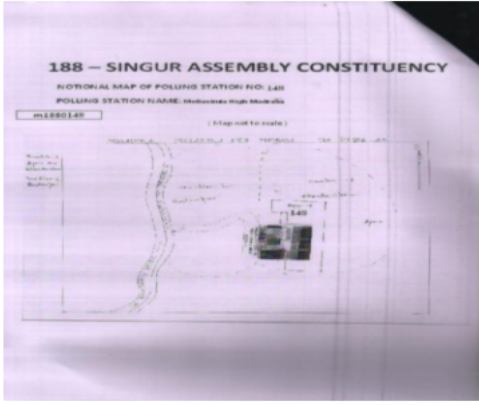

নির্বাচক নিবন্ধন আধিকারিকের স্বাক্ষর

Nazri Naksha

Google Map View

Polling Station Building Front View

Polling Station Front View

Cad View

Key MAP View

1 নাম : সেখ আমির আলি পিতার নাম : সেখ ইয়াকুব বাড়ির নং : নং 170 বয়স : 44 লিঙ্গ : পুরুষ	KJK2104685 ফটো উপলব্ধ	2 নাম : সেখ সাফিয়া স্বামীর নাম : সেখ ইয়াকুব আলি বাড়ির নং : নং 170 বয়স : 66 লিঙ্গ : মহিলা	UYB1987957 ফটো উপলব্ধ	3 নাম : আবু জুলফিকার আলি আহম্মদ পিতার নাম : আবু তৈয়ব মিঞা বাড়ির নং : n0001 বয়স : 40 লিঙ্গ : পুরুষ	KJK2352524 ফটো উপলব্ধ
4 নাম : মহঃ ওয়াকিল পিতার নাম : মহঃ ইউনুস বাড়ির নং : n0001 বয়স : 33 লিঙ্গ : পুরুষ	UYB1758754 ফটো উপলব্ধ	5 নাম : সেখ আমির হোসেন পিতার নাম : সেখ হেসির বাড়ির নং : n0029 বয়স : 51 লিঙ্গ : পুরুষ	WB/27/183/297521 ফটো উপলব্ধ	6 নাম : সাবির আলি পিতার নাম : সেখ হেসির বাড়ির নং : n0029 বয়স : 42 লিঙ্গ : পুরুষ	UYB1657899 ফটো উপলব্ধ
7 নাম : রুমিয়া খাতুন স্বামীর নাম : আমির হোসেন বাড়ির নং : n0029 বয়স : 43 লিঙ্গ : মহিলা	KJK2353613 ফটো উপলব্ধ	8 নাম : সেখ ইমরান পিতার নাম : সেখ সাবির আলি বাড়ির নং : 00 বয়স : 20 লিঙ্গ : পুরুষ	UYB2530517 ফটো উপলব্ধ	9 নাম : মোসাম্মাৎ মোকসুদা বেগম স্বামীর নাম : এমদাদ আলি হালদার বাড়ির নং : n0071 বয়স : 45 লিঙ্গ : মহিলা	KJK1560689 ফটো উপলব্ধ
10 নাম : নাজিমা বেগম স্বামীর নাম : গোলাম আলি হালদার বাড়ির নং : n0068 বয়স : 47 লিঙ্গ : মহিলা	KJK1560671 ফটো উপলব্ধ	11 নাম : মঞ্জুরা বেগম স্বামীর নাম : সেঃ সফিউল্লা বাড়ির নং : n0046 বয়স : 43 লিঙ্গ : মহিলা	KJK2583409 ফটো উপলব্ধ	12 নাম : সেরিফুল্লা সেখ পিতার নাম : গোলাম নবী সেখ বাড়ির নং : n0046 বয়স : 54 লিঙ্গ : পুরুষ	WB/27/183/297457 ফটো উপলব্ধ
13 নাম : খুরসিদা বেগম স্বামীর নাম : সেখ নাজরুল বাড়ির নং : n0046 বয়স : 56 লিঙ্গ : মহিলা	WB/27/183/297175 ফটো উপলব্ধ	14 নাম : হারেশা বেগম স্বামীর নাম : সেখ অজেত আলী বাড়ির নং : n0046 বয়স : 60 লিঙ্গ : মহিলা	WB/27/183/297172 ফটো উপলব্ধ	15 নাম : আফরোজা বেগম স্বামীর নাম : সেখ আঃ রসিদ বাড়ির নং : n0046 বয়স : 63 লিঙ্গ : মহিলা	WB/27/183/297171 ফটো উপলব্ধ
16 নাম : সেখ আজিজ পিতার নাম : সেখ আব্দুল রসিদ বাড়ির নং : n0046 বয়স : 29 লিঙ্গ : পুরুষ	UYB1846427 ফটো উপলব্ধ	17 নাম : সেখ আউলিয়া হোসেন পিতার নাম : সেখ আব্দুল রসিদ বাড়ির নং : n0046 বয়স : 32 লিঙ্গ : পুরুষ	UYB1846435 ফটো উপলব্ধ	18 নাম : সেখ জুলফিকার পিতার নাম : সেখ আব্দুল রসিদ বাড়ির নং : n0046 বয়স : 36 লিঙ্গ : পুরুষ	UYB1393651 ফটো উপলব্ধ
19 নাম : কাজী মোসারাক হোসেন পিতার নাম : কাজী নুরুল আমিন বাড়ির নং : n0043 বয়স : 53 লিঙ্গ : পুরুষ	WB/27/183/297509 ফটো উপলব্ধ	20 নাম : সেখ আবুল হোসেন পিতার নাম : সেখ ইমামবকস্ বাড়ির নং : n0043 বয়স : 56 লিঙ্গ : পুরুষ	WB/27/183/297186 ফটো উপলব্ধ	21 নাম : সেখ নাজির হোসেন পিতার নাম : সেখ ইমাম বক্স বাড়ির নং : n0043 বয়স : 58 লিঙ্গ : পুরুষ	WB/27/183/297397 ফটো উপলব্ধ
22 নাম : নাহিদা নাসির পিতার নাম : সেখ নাসিরউদ্দিন বাড়ির নং : n0077 বয়স : 34 লিঙ্গ : মহিলা	UYB1496504 ফটো উপলব্ধ	23 নাম : হামিদা খাতুন স্বামীর নাম : রবিয়াল হক বাড়ির নং : n0034 বয়স : 59 লিঙ্গ : মহিলা	WB/27/183/297348 ফটো উপলব্ধ	24 নাম : সেখ মকবুল পিতার নাম : সেখ রবিয়াল হক বাড়ির নং : n0034 বয়স : 38 লিঙ্গ : পুরুষ	UYB1758713 ফটো উপলব্ধ
25 নাম : সেখ মেহেরাজ আলি পিতার নাম : সেখ গোলাম আহিয়া বাড়ির নং : n0033 বয়স : 34 লিঙ্গ : পুরুষ	UYB1393776 ফটো উপলব্ধ	26 নাম : সুরাইয়া খাতুন স্বামীর নাম : সেখ মহম্মদ সাবিরুল্লাহ বাড়ির নং : n0033 বয়স : 38 লিঙ্গ : মহিলা	KJK2512044 ফটো উপলব্ধ	27 নাম : তোসলিমা বেগম স্বামীর নাম : সেখ সানাউল্লাহ বাড়ির নং : n0033 বয়স : 38 লিঙ্গ : মহিলা	KJK2512036 ফটো উপলব্ধ
28 নাম : সেখ মহঃ সাবিরুল্লাহ পিতার নাম : সেখ মহঃ সাবিরুল্লাহ বাড়ির নং : n0033 বয়স : 45 লিঙ্গ : পুরুষ	KJK2094191 ফটো উপলব্ধ	29 নাম : সেখ সানাউল্লাহ পিতার নাম : সেখ গোলাম আহিয়া বাড়ির নং : n0033 বয়স : 48 লিঙ্গ : পুরুষ	KJK2094183 ফটো উপলব্ধ	30 নাম : সেখ মহঃ ইউসুফ পিতার নাম : কাশেম বক্স বাড়ির নং : n0033 বয়স : 63 লিঙ্গ : পুরুষ	WB/27/183/297319 ফটো উপলব্ধ