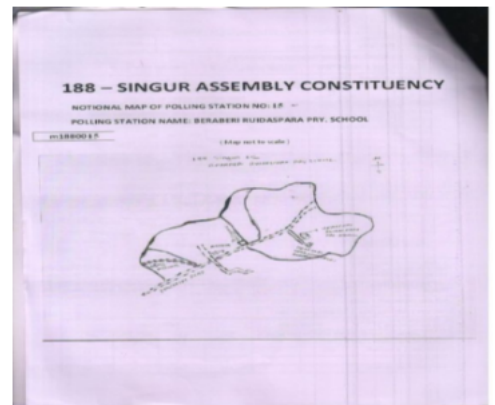

নির্বাচক নিবন্ধন আধিকারিকের স্বাক্ষর

Nazri Naksha

Google Map View

Polling Station Building Front View

Polling Station Front View

Cad View

Key MAP View

1 নাম : দিবাকর ঘোষ পিতার নাম: পরান ঘোষ বাড়ির নং : n0007 বয়স : 41 লিঙ্গ : পুরুষ	KJK2701712 ফটো উপলব্ধ	2 নাম : মৌসুমী ঘোষ স্বামীর নাম: প্রভাকর ঘোষ বাড়ির নং : n0007 বয়স : 38 লিঙ্গ : মহিলা	UYB1608140 ফটো উপলব্ধ	3 নাম : প্রভাকর ঘোষ পিতার নাম: পরান ঘোষ বাড়ির নং : n0007 বয়স : 44 লিঙ্গ : পুরুষ	KJK1501543 ফটো উপলব্ধ
4 নাম : বৈশাখী ঘোষ স্বামীর নাম: দীপঙ্কর ঘোষ বাড়ির নং : n0007 বয়স : 38 লিঙ্গ : মহিলা	UYB1720903 ফটো উপলব্ধ	5 নাম : দীপঙ্কর ঘোষ পিতার নাম: পরান ঘোষ বাড়ির নং : n0007 বয়স : 44 লিঙ্গ : পুরুষ	KJK2011427 ফটো উপলব্ধ	6 নাম : অনিল কুমার ঘোষ পিতার নাম: কৃষ্ণ চন্দ্র ঘোষ বাড়ির নং : n0006 বয়স : 65 লিঙ্গ : পুরুষ	WB/27/183/027481 ফটো উপলব্ধ
7 নাম : পঙ্কজ ঘোষ পিতার নাম: শৈলেন ঘোষ বাড়ির নং : n0005 বয়স : 31 লিঙ্গ : পুরুষ	UYB1608249 ফটো উপলব্ধ	8 নাম : সঞ্জয় ঘোষ পিতার নাম: রনজিৎ ঘোষ বাড়ির নং : n0005 বয়স : 43 লিঙ্গ : পুরুষ	UYB1608348 ফটো উপলব্ধ	9 নাম : সুজয় ঘোষ পিতার নাম: রনজিৎ ঘোষ বাড়ির নং : n0005 বয়স : 49 লিঙ্গ : পুরুষ	KJK1501576 ফটো উপলব্ধ
10 নাম : নমিতা ঘোষ স্বামীর নাম: রনজিৎ ঘোষ বাড়ির নং : n0005 বয়স : 88 লিঙ্গ : মহিলা	WB/27/183/027435 ফটো উপলব্ধ	11 নাম : শোভারানী ঘোষ স্বামীর নাম: সনাতন ঘোষ বাড়ির নং : n0005 বয়স : 73 লিঙ্গ : মহিলা	WB/27/183/027433 ফটো উপলব্ধ	12 নাম : সুশীলচন্দ্র ঘোষ পিতার নাম: কৃষ্ণচন্দ্র ঘোষ বাড়ির নং : n0004 বয়স : 66 লিঙ্গ : পুরুষ	WB/27/183/027329 ফটো উপলব্ধ
13 নাম : বলাইচন্দ্র ঘোষ পিতার নাম: কৃষ্ণচন্দ্র ঘোষ বাড়ির নং : n0004 বয়স : 68 লিঙ্গ : পুরুষ	WB/27/183/027951 ফটো উপলব্ধ	14 নাম : প্রকাশ ঘোষ পিতার নাম: জীবন ঘোষ বাড়ির নং : n0004 বয়স : 40 লিঙ্গ : পুরুষ	KJK2488302 ফটো উপলব্ধ	15 নাম : পলাশ ঘোষ পিতার নাম: জীবন ঘোষ বাড়ির নং : n0004 বয়স : 43 লিঙ্গ : পুরুষ	KJK2260073 ফটো উপলব্ধ
16 নাম : ভারতী ঘোষ স্বামীর নাম: জীবন ঘোষ বাড়ির নং : n0004 বয়স : 69 লিঙ্গ : মহিলা	WB/27/183/027434 ফটো উপলব্ধ	17 নাম : অসীত ঘোষ পিতার নাম: ভুবন ঘোষ বাড়ির নং : n0003 বয়স : 53 লিঙ্গ : পুরুষ	WB/27/183/027691 ফটো উপলব্ধ	18 নাম : অলীত ঘোষ পিতার নাম: ভুবন ঘোষ বাড়ির নং : n0003 বয়স : 59 লিঙ্গ : পুরুষ	WB/27/183/027673 ফটো উপলব্ধ
19 নাম : চায়না ঘোষ স্বামীর নাম: অশোক ঘোষ বাড়ির নং : n0003 বয়স : 63 লিঙ্গ : মহিলা	WB/27/183/027468 ফটো উপলব্ধ	20 নাম : অশোক কুমার ঘোষ পিতার নাম: ভুবন ঘোষ বাড়ির নং : n0003 বয়স : 69 লিঙ্গ : পুরুষ	UYB2370724 ফটো উপলব্ধ	21 নাম : সুখেন্দু ঘোষ পিতার নাম: সীতারাম ঘোষ বাড়ির নং : n0002 বয়স : 43 লিঙ্গ : পুরুষ	KJK1662980 ফটো উপলব্ধ
22 নাম : শিপ্রা ঘোষ স্বামীর নাম: অমিয় ঘোষ বাড়ির নং : n0002 বয়স : 33 লিঙ্গ : মহিলা	UYB1819325 ফটো উপলব্ধ	23 নাম : অমিয় ঘোষ পিতার নাম: সীতারাম ঘোষ বাড়ির নং : n0002 বয়স : 48 লিঙ্গ : পুরুষ	UYB2363430 ফটো উপলব্ধ	24 নাম : শুভম ঘোষ পিতার নাম: সুভাষ ঘোষ বাড়ির নং : n0001 বয়স : 30 লিঙ্গ : পুরুষ	UYB1720606 ফটো উপলব্ধ
25 নাম : অপর্ণা ঘোষ স্বামীর নাম: সুভাষ ঘোষ বাড়ির নং : n0001 বয়স : 61 লিঙ্গ : মহিলা	KJK1503903 ফটো উপলব্ধ	26 নাম : ঝুমা ঘোষ স্বামীর নাম: মন্টু ঘোষ বাড়ির নং : n0114 বয়স : 40 লিঙ্গ : মহিলা	KJK1502574 ফটো উপলব্ধ	27 নাম : শেফালী ঘোষ স্বামীর নাম: দিলীপ ঘোষ বাড়ির নং : n0023 বয়স : 56 লিঙ্গ : মহিলা	WB/27/183/027467 ফটো উপলব্ধ
28 নাম : দিলীপ ঘোষ পিতার নাম: ভুবন ঘোষ বাড়ির নং : n0023 বয়স : 69 লিঙ্গ : পুরুষ	KJK1663939 ফটো উপলব্ধ	29 নাম : সোমনাথ ঘোষ পিতার নাম: শ্রীমন্ত ঘোষ বাড়ির নং : n0023 বয়স : 39 লিঙ্গ : পুরুষ	KJK2550457 ফটো উপলব্ধ	30 নাম : কম্পনা ঘোষ স্বামীর নাম: শ্রীমন্ত ঘোষ বাড়ির নং : n0023 বয়স : 67 লিঙ্গ : মহিলা	WB/27/183/027466 ফটো উপলব্ধ