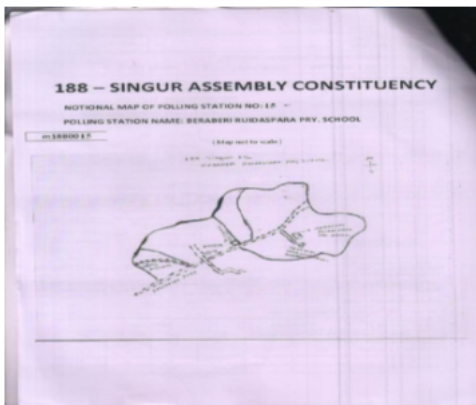

নির্বাচক নিবন্ধন আধিকারিকের স্বাক্ষর

Nazri Naksha

Google Map View

Polling Station Building Front View

Polling Station Front View

Cad View

Key MAP View

1 নাম : দিবাকর ঘোষ পিতার নাম: পরান ঘোষ বাড়ির নং : n0007 বয়স : 41 লিঙ্গ : পুরুষ	KJK2701712 ফটো উপলব্ধ	2 নাম : মৌসুমী ঘোষ স্বামীর নাম: প্রভাকর ঘোষ বাড়ির নং : n0007 বয়স : 38 লিঙ্গ : মহিলা	UYB1608140 ফটো উপলব্ধ	3 নাম : প্রভাকর ঘোষ পিতার নাম: পরান ঘোষ বাড়ির নং : n0007 বয়স : 44 লিঙ্গ : পুরুষ	KJK1501543 ফটো উপলব্ধ
4 নাম : বৈশাখী ঘোষ স্বামীর নাম: দীপঙ্কর ঘোষ বাড়ির নং : n0007 বয়স : 38 লিঙ্গ : মহিলা	UYB1720903 ফটো উপলব্ধ	5 নাম : দীপঙ্কর ঘোষ পিতার নাম: পরান ঘোষ বাড়ির নং : n0007 বয়স : 44 লিঙ্গ : পুরুষ	KJK2011427 ফটো উপলব্ধ	6 নাম : অনিল কুমার ঘোষ পিতার নাম: কৃষ্ণ চন্দ্র ঘোষ বাড়ির নং : n0006 বয়স : 65 লিঙ্গ : পুরুষ	WB/27/183/027481 ফটো উপলব্ধ
7 নাম : পঙ্কজ ঘোষ পিতার নাম: শৈলেন ঘোষ বাড়ির নং : n0005 বয়স : 31 লিঙ্গ : পুরুষ	UYB1608249 ফটো উপলব্ধ	8 নাম : সঞ্জয় ঘোষ পিতার নাম: রনজিৎ ঘোষ বাড়ির নং : n0005 বয়স : 43 লিঙ্গ : পুরুষ	UYB1608348 ফটো উপলব্ধ	9 নাম : সুজয় ঘোষ পিতার নাম: রনজিৎ ঘোষ বাড়ির নং : n0005 বয়স : 49 লিঙ্গ : পুরুষ	KJK1501576 ফটো উপলব্ধ
10 নাম : নমিতা ঘোষ স্বামীর নাম: রনজিৎ ঘোষ বাড়ির নং : n0005 বয়স : 88 লিঙ্গ : মহিলা	WB/27/183/027435 ফটো উপলব্ধ	11 নাম : শোভারানী ঘোষ স্বামীর নাম: সনাতন ঘোষ বাড়ির নং : n0005 বয়স : 73 লিঙ্গ : মহিলা	WB/27/183/027433 ফটো উপলব্ধ	12 নাম : সুশীলচন্দ্র ঘোষ পিতার নাম: কৃষ্ণচন্দ্র ঘোষ বাড়ির নং : n0004 বয়স : 66 লিঙ্গ : পুরুষ	WB/27/183/027329 ফটো উপলব্ধ
13 নাম : বলাইচন্দ্র ঘোষ পিতার নাম: কৃষ্ণচন্দ্র ঘোষ বাড়ির নং : n0004 বয়স : 68 লিঙ্গ : পুরুষ	WB/27/183/027951 ফটো উপলব্ধ	14 নাম : প্রকাশ ঘোষ পিতার নাম: জীবন ঘোষ বাড়ির নং : n0004 বয়স : 40 লিঙ্গ : পুরুষ	KJK2488302 ফটো উপলব্ধ	15 নাম : পলাশ ঘোষ পিতার নাম: জীবন ঘোষ বাড়ির নং : n0004 বয়স : 43 লিঙ্গ : পুরুষ	KJK2260073 ফটো উপলব্ধ
16 নাম : ভারতী ঘোষ স্বামীর নাম: জীবন ঘোষ বাড়ির নং : n0004 বয়স : 69 লিঙ্গ : মহিলা	WB/27/183/027434 ফটো উপলব্ধ	17 নাম : অসীত ঘোষ পিতার নাম: ভুবন ঘোষ বাড়ির নং : n0003 বয়স : 53 লিঙ্গ : পুরুষ	WB/27/183/027691 ফটো উপলব্ধ	18 নাম : অলীত ঘোষ পিতার নাম: ভুবন ঘোষ বাড়ির নং : n0003 বয়স : 59 লিঙ্গ : পুরুষ	WB/27/183/027673 ফটো উপলব্ধ
19 নাম : চায়না ঘোষ স্বামীর নাম: অশোক ঘোষ বাড়ির নং : n0003 বয়স : 63 লিঙ্গ : মহিলা	WB/27/183/027468 ফটো উপলব্ধ	20 নাম : অশোক কুমার ঘোষ পিতার নাম: ভুবন ঘোষ বাড়ির নং : n0003 বয়স : 69 লিঙ্গ : পুরুষ	UYB2370724 ফটো উপলব্ধ	21 নাম : সুখেন্দু ঘোষ পিতার নাম: সীতারাম ঘোষ বাড়ির নং : n0002 বয়স : 43 লিঙ্গ : পুরুষ	KJK1662980 ফটো উপলব্ধ
22 নাম : শিপ্রা ঘোষ স্বামীর নাম: অমিয় ঘোষ বাড়ির নং : n0002 বয়স : 33 লিঙ্গ : মহিলা	UYB1819325 ফটো উপলব্ধ	23 নাম : অমিয় ঘোষ পিতার নাম: সীতারাম ঘোষ বাড়ির নং : n0002 বয়স : 48 লিঙ্গ : পুরুষ	UYB2363430 ফটো উপলব্ধ	24 নাম : শুভম ঘোষ পিতার নাম: সুভাষ ঘোষ বাড়ির নং : n0001 বয়স : 30 লিঙ্গ : পুরুষ	UYB1720606 ফটো উপলব্ধ
25 নাম : অপর্ণা ঘোষ স্বামীর নাম: সুভাষ ঘোষ বাড়ির নং : n0001 বয়স : 61 লিঙ্গ : মহিলা	KJK1503903 ফটো উপলব্ধ	26 নাম : ঝুমা ঘোষ স্বামীর নাম: মন্টু ঘোষ বাড়ির নং : n0114 বয়স : 40 লিঙ্গ : মহিলা	KJK1502574 ফটো উপলব্ধ	27 নাম : শেফালী ঘোষ স্বামীর নাম: দিলীপ ঘোষ বাড়ির নং : n0023 বয়স : 56 লিঙ্গ : মহিলা	WB/27/183/027467 ফটো উপলব্ধ
28 নাম : দিলীপ ঘোষ পিতার নাম: ভুবন ঘোষ বাড়ির নং : n0023 বয়স : 69 লিঙ্গ : পুরুষ	KJK1663939 ফটো উপলব্ধ	29 নাম : সোমনাথ ঘোষ পিতার নাম: শ্রীমন্ত ঘোষ বাড়ির নং : n0023 বয়স : 39 লিঙ্গ : পুরুষ	KJK2550457 ফটো উপলব্ধ	30 নাম : কম্পনা ঘোষ স্বামীর নাম: শ্রীমন্ত ঘোষ বাড়ির নং : n0023 বয়স : 67 লিঙ্গ : মহিলা	WB/27/183/027466 ফটো উপলব্ধ