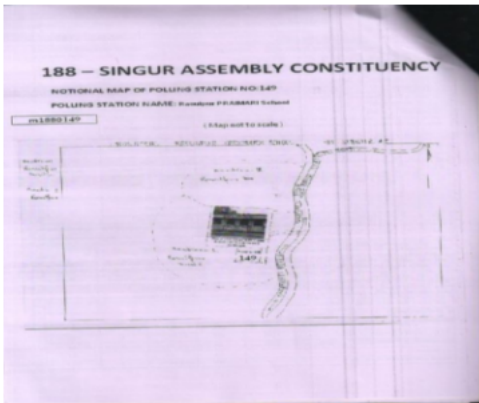

নির্বাচক নিবন্ধন আধিকারিকের স্বাক্ষর

Nazri Naksha

Google Map View

Polling Station Building Front View

Polling Station Front View

Cad View

Key MAP View

1 নাম : তনুজা বিবি স্বামীর নাম : মুহঃ আল্লিক বাড়ির নং : n0030 বয়স : 34 লিঙ্গ : মহিলা	UYB1496991 ফটো উপলব্ধ	2 নাম : মফিজা বিবি স্বামীর নাম : সেখ নিজামুদ্দিন বাড়ির নং : n0031 বয়স : 41 লিঙ্গ : মহিলা	UYB1497015 ফটো উপলব্ধ	3 নাম : সেখ নিজামুদ্দিন পিতার নাম : শাহজা মাল বাড়ির নং : n0031 বয়স : 37 লিঙ্গ : পুরুষ	UYB1658236 ফটো উপলব্ধ
4 নাম : গুলসান আরা বেগম স্বামীর নাম : আব্দুল মাসুদ হালদার বাড়ির নং : n0179 বয়স : 34 লিঙ্গ : মহিলা	UYB1971498 ফটো উপলব্ধ	5 নাম : হাসিনা বিবি স্বামীর নাম : মুজিবুর মল্লিক বাড়ির নং : n0086 বয়স : 44 লিঙ্গ : মহিলা	UYB1997576 ফটো উপলব্ধ	6 নাম : আরিফা খাতুন স্বামীর নাম : সাফিকুল মল্লিক বাড়ির নং : এন0130 বয়স : 26 লিঙ্গ : মহিলা	UYB2090181 ফটো উপলব্ধ
7 নাম : আসরাফ মল্লিক পিতার নাম : রুফিকান মল্লিক বাড়ির নং : এন0149 বয়স : 27 লিঙ্গ : পুরুষ	UYB2090405 ফটো উপলব্ধ	8 নাম : রেশমা খাতুন স্বামীর নাম : আরিফ মল্লিক বাড়ির নং : N0130 বয়স : 32 লিঙ্গ : মহিলা	UAA1736784 ফটো উপলব্ধ	9 নাম : সেখ শহিদুল্লাহ পিতার নাম : সেখ ফয়জুল্লাহ সেখ বাড়ির নং : এন0098 বয়স : 28 লিঙ্গ : পুরুষ	UYB2089571 ফটো উপলব্ধ
10 নাম : রুমি নুর পিতার নাম : ইকবাল আহমেদ বাড়ির নং : এন0082 বয়স : 25 লিঙ্গ : মহিলা	UYB2143980 ফটো উপলব্ধ	11 নাম : রুকসানা বিবি স্বামীর নাম : রফিক মল্লিক বাড়ির নং : N0149 বয়স : 40 লিঙ্গ : মহিলা	GMG2435493 ফটো উপলব্ধ	12 নাম : রফিক মল্লিক মায়ের নাম : বারিচন বিবি বাড়ির নং : N0149 বয়স : 45 লিঙ্গ : পুরুষ	GMG2068336 ফটো উপলব্ধ
13 নাম : মোহঃ সজ্জাদ পিতার নাম : মহম্মদ ঈশা বাড়ির নং : n0034 বয়স : 28 লিঙ্গ : পুরুষ	UYB1997519 ফটো উপলব্ধ	14 নাম : সাবির আলম পিতার নাম : মহঃ মহবুব আলম বাড়ির নং : এন0039 বয়স : 29 লিঙ্গ : পুরুষ	UYB2135739 ফটো উপলব্ধ	15 নাম : মহঃ শাকিল পিতার নাম : মহঃ মহবুব আলম বাড়ির নং : রসুলপুর বয়স : 24 লিঙ্গ : পুরুষ	UYB2351062 ফটো উপলব্ধ
16 নাম : সোয়াইব আহমদ পিতার নাম : জুলফিকার আহমদ বাড়ির নং : N0044 বয়স : 24 লিঙ্গ : পুরুষ	UYB2275170 ফটো উপলব্ধ	17 নাম : রিকি খাতুন স্বামীর নাম : গোকুল মল্লিক বাড়ির নং : এন0126 বয়স : 33 লিঙ্গ : মহিলা	UYB2090348 ফটো উপলব্ধ	18 নাম : নাজিমা খাতুন পিতার নাম : গোকুল মাল বাড়ির নং : N0064 বয়স : 31 লিঙ্গ : মহিলা	UYB2274884 ফটো উপলব্ধ
19 নাম : মানসুরা খাতুন পিতার নাম : মনসুর আলি মল্লিক বাড়ির নং : N0134 বয়স : 24 লিঙ্গ : মহিলা	UYB2275907 ফটো উপলব্ধ	20 নাম : নাপিসা খাতুন পিতার নাম : ফুলসুরা বিবি মল্লিক বাড়ির নং : 123 বয়স : 27 লিঙ্গ : মহিলা	UYB2276137 ফটো উপলব্ধ	21 নাম : খাদিজা খাতুন স্বামীর নাম : আরিফ মল্লিক বাড়ির নং : N0091 বয়স : 27 লিঙ্গ : মহিলা	UYB2275105 ফটো উপলব্ধ
22 নাম : আব্দুল মল্লিক পিতার নাম : ইবাদত মল্লিক বাড়ির নং : N0133 বয়স : 25 লিঙ্গ : পুরুষ	UYB2275329 ফটো উপলব্ধ	23 নাম : বর্না খাতুন পিতার নাম : ইবাদত মল্লিক বাড়ির নং : N0133 বয়স : 30 লিঙ্গ : মহিলা	UYB2275378 ফটো উপলব্ধ	24 নাম : রিনা খাতুন পিতার নাম : কাশেম মল্লিক বাড়ির নং : এন0148 বয়স : 26 লিঙ্গ : মহিলা	UYB2089738 ফটো উপলব্ধ
25 নাম : সুহুরা খাতুন স্বামীর নাম : মোরতেজ মল্লিক বাড়ির নং : নং 218 বয়স : 25 লিঙ্গ : মহিলা	UYB2405082 ফটো উপলব্ধ	26 নাম : সৌরেন দাস পিতার নাম : তপন দাস বাড়ির নং : n0076 বয়স : 27 লিঙ্গ : পুরুষ	UYB1997535 ফটো উপলব্ধ	27 নাম : সৌরভ পয়াল পিতার নাম : সহদেব পয়াল বাড়ির নং : n00214 বয়স : 27 লিঙ্গ : পুরুষ	UYB2078699 ফটো উপলব্ধ
28 নাম : চাঁদনি পয়াল স্বামীর নাম : মিলন পয়াল বাড়ির নং : এন0001 বয়স : 25 লিঙ্গ : মহিলা	UYB2439552 ফটো উপলব্ধ	29 নাম : সহদেব পয়াল পিতার নাম : প্রবোধ পয়াল বাড়ির নং : n0023 বয়স : 58 লিঙ্গ : পুরুষ	WB/27/183/300561 ফটো উপলব্ধ	30 নাম : মহামায়া পয়াল স্বামীর নাম : বেচুরাম পয়াল বাড়ির নং : n0002 বয়স : 67 লিঙ্গ : মহিলা	WB/27/183/300362 ফটো উপলব্ধ