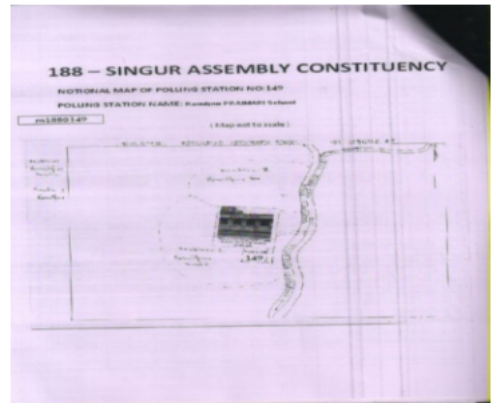

নির্বাচক নিবন্ধন আধিকারিকের স্বাক্ষর

Nazri Naksha

Google Map View

Polling Station Building Front View

Polling Station Front View

Cad View

Key MAP View

1 নাম : তনুজা বিবি স্বামীর নাম : মুহঃ আল্লিক বাড়ির নং : n0030 বয়স : 34 লিঙ্গ : মহিলা	UYB1496991 ফটো উপলব্ধ	2 নাম : মফিজা বিবি স্বামীর নাম : সেখ নিজামুদ্দিন বাড়ির নং : n0031 বয়স : 41 লিঙ্গ : মহিলা	UYB1497015 ফটো উপলব্ধ	3 নাম : সেখ নিজামুদ্দিন পিতার নাম : শাহজা মাল বাড়ির নং : n0031 বয়স : 37 লিঙ্গ : পুরুষ	UYB1658236 ফটো উপলব্ধ
4 নাম : গুলসান আরা বেগম স্বামীর নাম : আব্দুল মাসুদ হালদার বাড়ির নং : n0179 বয়স : 34 লিঙ্গ : মহিলা	UYB1971498 ফটো উপলব্ধ	5 নাম : হাসিনা বিবি স্বামীর নাম : মুজিবুর মল্লিক বাড়ির নং : n0086 বয়স : 44 লিঙ্গ : মহিলা	UYB1997576 ফটো উপলব্ধ	6 নাম : আরিফা খাতুন স্বামীর নাম : সাফিকুল মল্লিক বাড়ির নং : এন0130 বয়স : 26 লিঙ্গ : মহিলা	UYB2090181 ফটো উপলব্ধ
7 নাম : আসরাফ মল্লিক পিতার নাম : রুফিকান মল্লিক বাড়ির নং : এন0149 বয়স : 27 লিঙ্গ : পুরুষ	UYB2090405 ফটো উপলব্ধ	8 নাম : রেশমা খাতুন স্বামীর নাম : আরিফ মল্লিক বাড়ির নং : N0130 বয়স : 32 লিঙ্গ : মহিলা	UAA1736784 ফটো উপলব্ধ	9 নাম : সেখ শহিদুল্লাহ পিতার নাম : সেখ ফয়জুল্লাহ সেখ বাড়ির নং : এন0098 বয়স : 28 লিঙ্গ : পুরুষ	UYB2089571 ফটো উপলব্ধ
10 নাম : রুমি নুর পিতার নাম : ইকবাল আহমেদ বাড়ির নং : এন0082 বয়স : 25 লিঙ্গ : মহিলা	UYB2143980 ফটো উপলব্ধ	11 নাম : রুকসানা বিবি স্বামীর নাম : রফিক মল্লিক বাড়ির নং : N0149 বয়স : 40 লিঙ্গ : মহিলা	GMG2435493 ফটো উপলব্ধ	12 নাম : রফিক মল্লিক মায়ের নাম : বারিচন বিবি বাড়ির নং : N0149 বয়স : 45 লিঙ্গ : পুরুষ	GMG2068336 ফটো উপলব্ধ
13 নাম : মোহঃ সজ্জাদ পিতার নাম : মহম্মদ ঈশা বাড়ির নং : n0034 বয়স : 28 লিঙ্গ : পুরুষ	UYB1997519 ফটো উপলব্ধ	14 নাম : সাবির আলম পিতার নাম : মহঃ মহবুব আলম বাড়ির নং : এন0039 বয়স : 29 লিঙ্গ : পুরুষ	UYB2135739 ফটো উপলব্ধ	15 নাম : মহঃ শাকিল পিতার নাম : মহঃ মহবুব আলম বাড়ির নং : রসুলপুর বয়স : 24 লিঙ্গ : পুরুষ	UYB2351062 ফটো উপলব্ধ
16 নাম : সোয়াইব আহমদ পিতার নাম : জুলফিকার আহমদ বাড়ির নং : N0044 বয়স : 24 লিঙ্গ : পুরুষ	UYB2275170 ফটো উপলব্ধ	17 নাম : রিকি খাতুন স্বামীর নাম : গোকুল মল্লিক বাড়ির নং : এন0126 বয়স : 33 লিঙ্গ : মহিলা	UYB2090348 ফটো উপলব্ধ	18 নাম : নাজিমা খাতুন পিতার নাম : গোকুল মাল বাড়ির নং : N0064 বয়স : 31 লিঙ্গ : মহিলা	UYB2274884 ফটো উপলব্ধ
19 নাম : মানসুরা খাতুন পিতার নাম : মনসুর আলি মল্লিক বাড়ির নং : N0134 বয়স : 24 লিঙ্গ : মহিলা	UYB2275907 ফটো উপলব্ধ	20 নাম : নাপিসা খাতুন পিতার নাম : ফুলসুরা বিবি মল্লিক বাড়ির নং : 123 বয়স : 27 লিঙ্গ : মহিলা	UYB2276137 ফটো উপলব্ধ	21 নাম : খাদিজা খাতুন স্বামীর নাম : আরিফ মল্লিক বাড়ির নং : N0091 বয়স : 27 লিঙ্গ : মহিলা	UYB2275105 ফটো উপলব্ধ
22 নাম : আব্দুল মল্লিক পিতার নাম : ইবাদত মল্লিক বাড়ির নং : N0133 বয়স : 25 লিঙ্গ : পুরুষ	UYB2275329 ফটো উপলব্ধ	23 নাম : বর্না খাতুন পিতার নাম : ইবাদত মল্লিক বাড়ির নং : N0133 বয়স : 30 লিঙ্গ : মহিলা	UYB2275378 ফটো উপলব্ধ	24 নাম : রিনা খাতুন পিতার নাম : কাশেম মল্লিক বাড়ির নং : এন0148 বয়স : 26 লিঙ্গ : মহিলা	UYB2089738 ফটো উপলব্ধ
25 নাম : সুহুরা খাতুন স্বামীর নাম : মোরতেজ মল্লিক বাড়ির নং : নং 218 বয়স : 25 লিঙ্গ : মহিলা	UYB2405082 ফটো উপলব্ধ	26 নাম : সৌরেন দাস পিতার নাম : তপন দাস বাড়ির নং : n0076 বয়স : 27 লিঙ্গ : পুরুষ	UYB1997535 ফটো উপলব্ধ	27 নাম : সৌরভ পয়াল পিতার নাম : সহদেব পয়াল বাড়ির নং : n00214 বয়স : 27 লিঙ্গ : পুরুষ	UYB2078699 ফটো উপলব্ধ
28 নাম : চাঁদনি পয়াল স্বামীর নাম : মিলন পয়াল বাড়ির নং : এন0001 বয়স : 25 লিঙ্গ : মহিলা	UYB2439552 ফটো উপলব্ধ	29 নাম : সহদেব পয়াল পিতার নাম : প্রবোধ পয়াল বাড়ির নং : n0023 বয়স : 58 লিঙ্গ : পুরুষ	WB/27/183/300561 ফটো উপলব্ধ	30 নাম : মহামায়া পয়াল স্বামীর নাম : বেচুরাম পয়াল বাড়ির নং : n0002 বয়স : 67 লিঙ্গ : মহিলা	WB/27/183/300362 ফটো উপলব্ধ