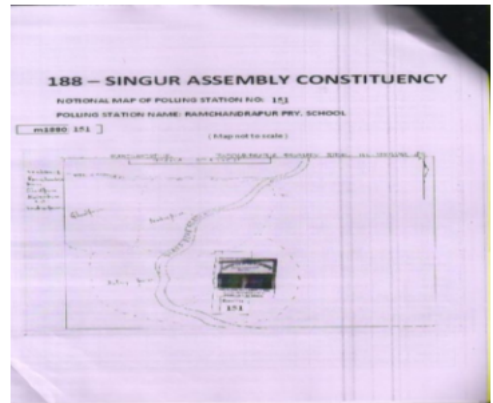

Key MAP View