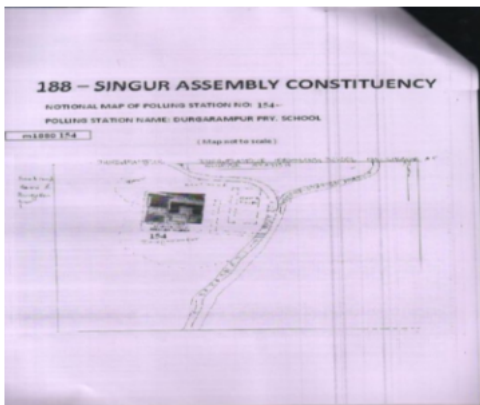

নির্বাচক নিবন্ধন আধিকারিকের স্বাক্ষর

Nazri Naksha

Google Map View

Polling Station Building Front View

Polling Station Front View

Cad View

Key MAP View

1 নাম : কাশীনাথ আউচ পিতার নাম: গৌর আউচ বাড়ির নং : n0007 বয়স : 65 লিঙ্গ : পুরুষ	UYB2478568 ফটো উপলব্ধ	2 নাম : অষ্টালা আউচ স্বামীর নাম: সুফল আউচ বাড়ির নং : n0002 বয়স : 65 লিঙ্গ : মহিলা	WB/27/183/315273 ফটো উপলব্ধ	3 নাম : অরুণ আউচ পিতার নাম: সুফল আউচ বাড়ির নং : n0002 বয়স : 45 লিঙ্গ : পুরুষ	KJK1561265 ফটো উপলব্ধ
4 নাম : আরতী আউচ স্বামীর নাম: অরুণ আউচ বাড়ির নং : n0002 বয়স : 43 লিঙ্গ : মহিলা	KJK1650183 ফটো উপলব্ধ	5 নাম : রুপালী আউচ স্বামীর নাম: তরুণ কুমার আউচ বাড়ির নং : n0002 বয়স : 46 লিঙ্গ : মহিলা	KJK1650191 ফটো উপলব্ধ	6 নাম : কমল আউচ পিতার নাম: বিশ্বনাথ আউচ বাড়ির নং : n0005 বয়স : 35 লিঙ্গ : পুরুষ	UYB1395847 ফটো উপলব্ধ
7 নাম : গোবিন্দ আউচ পিতার নাম: গুইরাম আউচ বাড়ির নং : n0006 বয়স : 66 লিঙ্গ : পুরুষ	UYB2495570 ফটো উপলব্ধ	8 নাম : বিশ্বনাথ আউচ পিতার নাম: গৌর আউচ বাড়ির নং : n0005 বয়স : 70 লিঙ্গ : পুরুষ	UYB2487049 ফটো উপলব্ধ	9 নাম : শিবু আউচ পিতার নাম: গৌর আউচ বাড়ির নং : n0004 বয়স : 59 লিঙ্গ : পুরুষ	UYB2486512 ফটো উপলব্ধ
10 নাম : সনৎ আউচ পিতার নাম: ধনঞ্জয় আউচ বাড়ির নং : n0003 বয়স : 45 লিঙ্গ : পুরুষ	KJK2360899 ফটো উপলব্ধ	11 নাম : কানন আউচ স্বামীর নাম: ধনঞ্জয় আউচ বাড়ির নং : n0003 বয়স : 71 লিঙ্গ : মহিলা	WB/27/183/315266 ফটো উপলব্ধ	12 নাম : তরুণ কুমার আউচ পিতার নাম: সুফল কুমার আউচ বাড়ির নং : n0002 বয়স : 46 লিঙ্গ : পুরুষ	KJK1561596 ফটো উপলব্ধ
13 নাম : সুফল আউচ পিতার নাম: সুধান্য আউচ বাড়ির নং : n0002 বয়স : 73 লিঙ্গ : পুরুষ	WB/27/183/315241 ফটো উপলব্ধ	14 নাম : সাগর আউচ পিতার নাম: গদাধর আউচ বাড়ির নং : n0006 বয়স : 33 লিঙ্গ : পুরুষ	UYB1660760 ফটো উপলব্ধ	15 নাম : সুখমা আউচ স্বামীর নাম: গদাধর আউচ বাড়ির নং : n0006 বয়স : 57 লিঙ্গ : মহিলা	WB/27/183/315363 ফটো উপলব্ধ
16 নাম : গদাধর আউচ পিতার নাম: গুইরাম আউচ বাড়ির নং : n0006 বয়স : 63 লিঙ্গ : পুরুষ	WB/27/183/315715 ফটো উপলব্ধ	17 নাম : পূর্ণিমা আউচ স্বামীর নাম: সঞ্জিত আউচ বাড়ির নং : 6 বয়স : 29 লিঙ্গ : মহিলা	UYB1848332 ফটো উপলব্ধ	18 নাম : সঞ্জিত আউচ পিতার নাম: গোবিন্দ আউচ বাড়ির নং : 6 বয়স : 40 লিঙ্গ : পুরুষ	UYB1308162 ফটো উপলব্ধ
19 নাম : মানসী আউচ স্বামীর নাম: অনূপ আউচ বাড়ির নং : n0006 বয়স : 33 লিঙ্গ : মহিলা	UYB1848290 ফটো উপলব্ধ	20 নাম : অনূপ আউচ পিতার নাম: গোবিন্দ আউচ বাড়ির নং : n0006 বয়স : 42 লিঙ্গ : পুরুষ	KJK2585529 ফটো উপলব্ধ	21 নাম : দীপু আউচ পিতার নাম: শিবু আউচ বাড়ির নং : নং 004 বয়স : 24 লিঙ্গ : পুরুষ	UYB2315554 ফটো উপলব্ধ
22 নাম : তনুশ্রী আউচ স্বামীর নাম: সনৎ আউচ বাড়ির নং : n0003 বয়স : 31 লিঙ্গ : মহিলা	UYB1928969 ফটো উপলব্ধ	23 নাম : পূর্ণিমা আউচ স্বামীর নাম: কমল আউচ বাড়ির নং : n0182 বয়স : 38 লিঙ্গ : মহিলা	UYB1971597 ফটো উপলব্ধ	24 নাম : বিষ্ণু সিংহ পিতার নাম: নবকুমার সিংহ বাড়ির নং : n0003 বয়স : 28 লিঙ্গ : পুরুষ	UYB1928977 ফটো উপলব্ধ
25 নাম : অপর্ণা সিংহ স্বামীর নাম: নবকুমার সিং বাড়ির নং : নং003 বয়স : 50 লিঙ্গ : মহিলা	UYB1928993 ফটো উপলব্ধ	26 নাম : চন্দনা কামিলা স্বামীর নাম: অমিয় কামিলা বাড়ির নং : নং 000 বয়স : 25 লিঙ্গ : মহিলা	UYB2315950 ফটো উপলব্ধ	27 নাম : প্রভাতী কামিলা স্বামীর নাম: দীপক কামিলা বাড়ির নং : 166 বয়স : 48 লিঙ্গ : মহিলা	UYB1308170 ফটো উপলব্ধ
28 নাম : অমিয় কামিলা পিতার নাম: দীপক কামিলা বাড়ির নং : 167 বয়স : 29 লিঙ্গ : পুরুষ	UYB1848191 ফটো উপলব্ধ	29 নাম : সৌমিতা কোলে পিতার নাম: সমর কোলে বাড়ির নং : n0097 বয়স : 29 লিঙ্গ : মহিলা	UYB1928712 ফটো উপলব্ধ	30 নাম : ভাস্কর কোলে পিতার নাম: ভূদেব কোলে বাড়ির নং : n0147 বয়স : 28 লিঙ্গ : পুরুষ	UYB1928720 ফটো উপলব্ধ