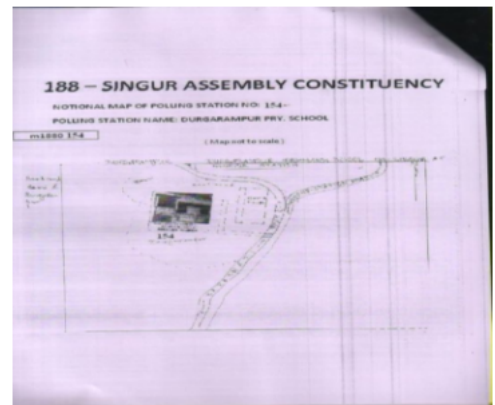

নির্বাচক নিবন্ধন আধিকারিকের স্বাক্ষর

Nazri Naksha

Google Map View

Polling Station Building Front View

Polling Station Front View

Cad View

Key MAP View

1 নাম : কাশীনাথ আউচ পিতার নাম: গৌর আউচ বাড়ির নং : n0007 বয়স : 65 লিঙ্গ : পুরুষ	UYB2478568 ফটো উপলব্ধ	2 নাম : অষ্টালা আউচ স্বামীর নাম: সুফল আউচ বাড়ির নং : n0002 বয়স : 65 লিঙ্গ : মহিলা	WB/27/183/315273 ফটো উপলব্ধ	3 নাম : অরুণ আউচ পিতার নাম: সুফল আউচ বাড়ির নং : n0002 বয়স : 45 লিঙ্গ : পুরুষ	KJK1561265 ফটো উপলব্ধ
4 নাম : আরতী আউচ স্বামীর নাম: অরুণ আউচ বাড়ির নং : n0002 বয়স : 43 লিঙ্গ : মহিলা	KJK1650183 ফটো উপলব্ধ	5 নাম : রুপালী আউচ স্বামীর নাম: তরুণ কুমার আউচ বাড়ির নং : n0002 বয়স : 46 লিঙ্গ : মহিলা	KJK1650191 ফটো উপলব্ধ	6 নাম : কমল আউচ পিতার নাম: বিশ্বনাথ আউচ বাড়ির নং : n0005 বয়স : 35 লিঙ্গ : পুরুষ	UYB1395847 ফটো উপলব্ধ
7 নাম : গোবিন্দ আউচ পিতার নাম: গুইরাম আউচ বাড়ির নং : n0006 বয়স : 66 লিঙ্গ : পুরুষ	UYB2495570 ফটো উপলব্ধ	8 নাম : বিশ্বনাথ আউচ পিতার নাম: গৌর আউচ বাড়ির নং : n0005 বয়স : 70 লিঙ্গ : পুরুষ	UYB2487049 ফটো উপলব্ধ	9 নাম : শিবু আউচ পিতার নাম: গৌর আউচ বাড়ির নং : n0004 বয়স : 59 লিঙ্গ : পুরুষ	UYB2486512 ফটো উপলব্ধ
10 নাম : সনৎ আউচ পিতার নাম: ধনঞ্জয় আউচ বাড়ির নং : n0003 বয়স : 45 লিঙ্গ : পুরুষ	KJK2360899 ফটো উপলব্ধ	11 নাম : কানন আউচ স্বামীর নাম: ধনঞ্জয় আউচ বাড়ির নং : n0003 বয়স : 71 লিঙ্গ : মহিলা	WB/27/183/315266 ফটো উপলব্ধ	12 নাম : তরুণ কুমার আউচ পিতার নাম: সুফল কুমার আউচ বাড়ির নং : n0002 বয়স : 46 লিঙ্গ : পুরুষ	KJK1561596 ফটো উপলব্ধ
13 নাম : সুফল আউচ পিতার নাম: সুধান্য আউচ বাড়ির নং : n0002 বয়স : 73 লিঙ্গ : পুরুষ	WB/27/183/315241 ফটো উপলব্ধ	14 নাম : সাগর আউচ পিতার নাম: গদাধর আউচ বাড়ির নং : n0006 বয়স : 33 লিঙ্গ : পুরুষ	UYB1660760 ফটো উপলব্ধ	15 নাম : সুখমা আউচ স্বামীর নাম: গদাধর আউচ বাড়ির নং : n0006 বয়স : 57 লিঙ্গ : মহিলা	WB/27/183/315363 ফটো উপলব্ধ
16 নাম : গদাধর আউচ পিতার নাম: গুইরাম আউচ বাড়ির নং : n0006 বয়স : 63 লিঙ্গ : পুরুষ	WB/27/183/315715 ফটো উপলব্ধ	17 নাম : পূর্ণিমা আউচ স্বামীর নাম: সঞ্জিত আউচ বাড়ির নং : 6 বয়স : 29 লিঙ্গ : মহিলা	UYB1848332 ফটো উপলব্ধ	18 নাম : সঞ্জিত আউচ পিতার নাম: গোবিন্দ আউচ বাড়ির নং : 6 বয়স : 40 লিঙ্গ : পুরুষ	UYB1308162 ফটো উপলব্ধ
19 নাম : মানসী আউচ স্বামীর নাম: অনূপ আউচ বাড়ির নং : n0006 বয়স : 33 লিঙ্গ : মহিলা	UYB1848290 ফটো উপলব্ধ	20 নাম : অনূপ আউচ পিতার নাম: গোবিন্দ আউচ বাড়ির নং : n0006 বয়স : 42 লিঙ্গ : পুরুষ	KJK2585529 ফটো উপলব্ধ	21 নাম : দীপু আউচ পিতার নাম: শিবু আউচ বাড়ির নং : নং 004 বয়স : 24 লিঙ্গ : পুরুষ	UYB2315554 ফটো উপলব্ধ
22 নাম : তনুশ্রী আউচ স্বামীর নাম: সনৎ আউচ বাড়ির নং : n0003 বয়স : 31 লিঙ্গ : মহিলা	UYB1928969 ফটো উপলব্ধ	23 নাম : পূর্ণিমা আউচ স্বামীর নাম: কমল আউচ বাড়ির নং : n0182 বয়স : 38 লিঙ্গ : মহিলা	UYB1971597 ফটো উপলব্ধ	24 নাম : বিষ্ণু সিংহ পিতার নাম: নবকুমার সিংহ বাড়ির নং : n0003 বয়স : 28 লিঙ্গ : পুরুষ	UYB1928977 ফটো উপলব্ধ
25 নাম : অপর্ণা সিংহ স্বামীর নাম: নবকুমার সিং বাড়ির নং : নং003 বয়স : 50 লিঙ্গ : মহিলা	UYB1928993 ফটো উপলব্ধ	26 নাম : চন্দনা কামিলা স্বামীর নাম: অমিয় কামিলা বাড়ির নং : নং 000 বয়স : 25 লিঙ্গ : মহিলা	UYB2315950 ফটো উপলব্ধ	27 নাম : প্রভাতী কামিলা স্বামীর নাম: দীপক কামিলা বাড়ির নং : 166 বয়স : 48 লিঙ্গ : মহিলা	UYB1308170 ফটো উপলব্ধ
28 নাম : অমিয় কামিলা পিতার নাম: দীপক কামিলা বাড়ির নং : 167 বয়স : 29 লিঙ্গ : পুরুষ	UYB1848191 ফটো উপলব্ধ	29 নাম : সৌমিতা কোলে পিতার নাম: সমর কোলে বাড়ির নং : n0097 বয়স : 29 লিঙ্গ : মহিলা	UYB1928712 ফটো উপলব্ধ	30 নাম : ভাস্কর কোলে পিতার নাম: ভূদেব কোলে বাড়ির নং : n0147 বয়স : 28 লিঙ্গ : পুরুষ	UYB1928720 ফটো উপলব্ধ