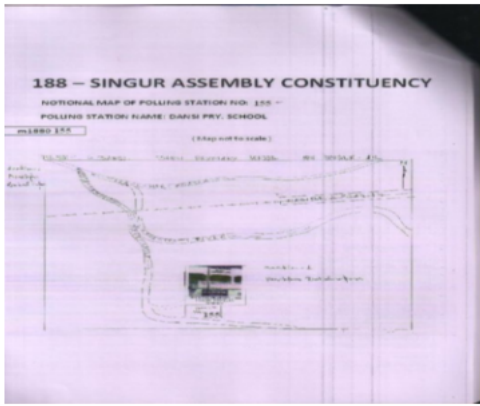

নির্বাচক নিবন্ধন আধিকারিকের স্বাক্ষর

Nazri Naksha

Google Map View

Polling Station Building Front View

Polling Station Front View

Cad View

Key MAP View

1 নাম : কাশীনাথ আউচ পিতার নাম: গৌর আউচ বাড়ির নং : n0007 বয়স : 65 লিঙ্গ : পুরুষ	UYB2478568 ফটো উপলব্ধ	2 নাম : অষ্টালা আউচ স্বামীর নাম: সুফল আউচ বাড়ির নং : n0002 বয়স : 65 লিঙ্গ : মহিলা	WB/27/183/315273 ফটো উপলব্ধ	3 নাম : অরুণ আউচ পিতার নাম: সুফল আউচ বাড়ির নং : n0002 বয়স : 45 লিঙ্গ : পুরুষ	KJK1561265 ফটো উপলব্ধ
4 নাম : আরতী আউচ স্বামীর নাম: অরুণ আউচ বাড়ির নং : n0002 বয়স : 43 লিঙ্গ : মহিলা	KJK1650183 ফটো উপলব্ধ	5 নাম : রুপালী আউচ স্বামীর নাম: তরুণ কুমার আউচ বাড়ির নং : n0002 বয়স : 46 লিঙ্গ : মহিলা	KJK1650191 ফটো উপলব্ধ	6 নাম : কমল আউচ পিতার নাম: বিশ্বনাথ আউচ বাড়ির নং : n0005 বয়স : 35 লিঙ্গ : পুরুষ	UYB1395847 ফটো উপলব্ধ
7 নাম : গোবিন্দ আউচ পিতার নাম: গুইরাম আউচ বাড়ির নং : n0006 বয়স : 66 লিঙ্গ : পুরুষ	UYB2495570 ফটো উপলব্ধ	8 নাম : বিশ্বনাথ আউচ পিতার নাম: গৌর আউচ বাড়ির নং : n0005 বয়স : 70 লিঙ্গ : পুরুষ	UYB2487049 ফটো উপলব্ধ	9 নাম : শিবু আউচ পিতার নাম: গৌর আউচ বাড়ির নং : n0004 বয়স : 59 লিঙ্গ : পুরুষ	UYB2486512 ফটো উপলব্ধ
10 নাম : সনৎ আউচ পিতার নাম: ধনঞ্জয় আউচ বাড়ির নং : n0003 বয়স : 45 লিঙ্গ : পুরুষ	KJK2360899 ফটো উপলব্ধ	11 নাম : কানন আউচ স্বামীর নাম: ধনঞ্জয় আউচ বাড়ির নং : n0003 বয়স : 71 লিঙ্গ : মহিলা	WB/27/183/315266 ফটো উপলব্ধ	12 নাম : তরুণ কুমার আউচ পিতার নাম: সুফল কুমার আউচ বাড়ির নং : n0002 বয়স : 46 লিঙ্গ : পুরুষ	KJK1561596 ফটো উপলব্ধ
13 নাম : সুফল আউচ পিতার নাম: সুধান্য আউচ বাড়ির নং : n0002 বয়স : 73 লিঙ্গ : পুরুষ	WB/27/183/315241 ফটো উপলব্ধ	14 নাম : সাগর আউচ পিতার নাম: গদাধর আউচ বাড়ির নং : n0006 বয়স : 33 লিঙ্গ : পুরুষ	UYB1660760 ফটো উপলব্ধ	15 নাম : সুখমা আউচ স্বামীর নাম: গদাধর আউচ বাড়ির নং : n0006 বয়স : 57 লিঙ্গ : মহিলা	WB/27/183/315363 ফটো উপলব্ধ
16 নাম : গদাধর আউচ পিতার নাম: গুইরাম আউচ বাড়ির নং : n0006 বয়স : 63 লিঙ্গ : পুরুষ	WB/27/183/315715 ফটো উপলব্ধ	17 নাম : পূর্ণিমা আউচ স্বামীর নাম: সঞ্জিত আউচ বাড়ির নং : 6 বয়স : 29 লিঙ্গ : মহিলা	UYB1848332 ফটো উপলব্ধ	18 নাম : সঞ্জিত আউচ পিতার নাম: গোবিন্দ আউচ বাড়ির নং : 6 বয়স : 40 লিঙ্গ : পুরুষ	UYB1308162 ফটো উপলব্ধ
19 নাম : মানসী আউচ স্বামীর নাম: অনূপ আউচ বাড়ির নং : n0006 বয়স : 33 লিঙ্গ : মহিলা	UYB1848290 ফটো উপলব্ধ	20 নাম : অনূপ আউচ পিতার নাম: গোবিন্দ আউচ বাড়ির নং : n0006 বয়স : 42 লিঙ্গ : পুরুষ	KJK2585529 ফটো উপলব্ধ	21 নাম : দীপু আউচ পিতার নাম: শিবু আউচ বাড়ির নং : নং 004 বয়স : 24 লিঙ্গ : পুরুষ	UYB2315554 ফটো উপলব্ধ
22 নাম : তনুশ্রী আউচ স্বামীর নাম: সনৎ আউচ বাড়ির নং : n0003 বয়স : 31 লিঙ্গ : মহিলা	UYB1928969 ফটো উপলব্ধ	23 নাম : পূর্ণিমা আউচ স্বামীর নাম: কমল আউচ বাড়ির নং : n0182 বয়স : 38 লিঙ্গ : মহিলা	UYB1971597 ফটো উপলব্ধ	24 নাম : বিষ্ণু সিংহ পিতার নাম: নবকুমার সিংহ বাড়ির নং : n0003 বয়স : 28 লিঙ্গ : পুরুষ	UYB1928977 ফটো উপলব্ধ
25 নাম : অপর্ণা সিংহ স্বামীর নাম: নবকুমার সিং বাড়ির নং : নং003 বয়স : 50 লিঙ্গ : মহিলা	UYB1928993 ফটো উপলব্ধ	26 নাম : চন্দনা কামিলা স্বামীর নাম: অমিয় কামিলা বাড়ির নং : নং 000 বয়স : 25 লিঙ্গ : মহিলা	UYB2315950 ফটো উপলব্ধ	27 নাম : প্রভাতী কামিলা স্বামীর নাম: দীপক কামিলা বাড়ির নং : 166 বয়স : 48 লিঙ্গ : মহিলা	UYB1308170 ফটো উপলব্ধ
28 নাম : অমিয় কামিলা পিতার নাম: দীপক কামিলা বাড়ির নং : 167 বয়স : 29 লিঙ্গ : পুরুষ	UYB1848191 ফটো উপলব্ধ	29 নাম : সৌমিতা কোলে পিতার নাম: সমর কোলে বাড়ির নং : n0097 বয়স : 29 লিঙ্গ : মহিলা	UYB1928712 ফটো উপলব্ধ	30 নাম : ভাস্কর কোলে পিতার নাম: ভূদেব কোলে বাড়ির নং : n0147 বয়স : 28 লিঙ্গ : পুরুষ	UYB1928720 ফটো উপলব্ধ