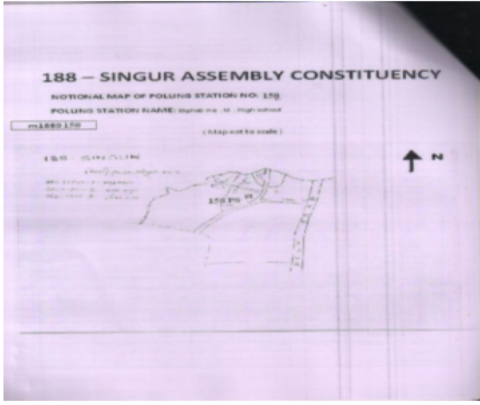

Nazri Naksha