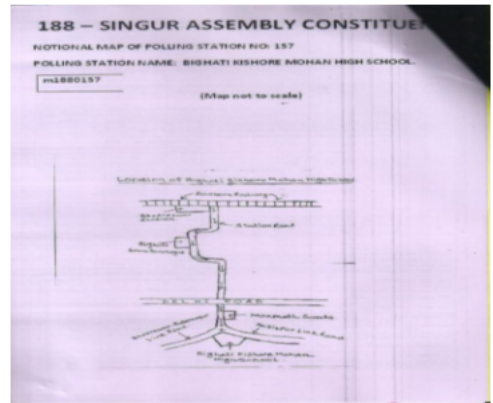

নির্বাচক নিবন্ধন আধিকারিকের স্বাক্ষর

Nazri Naksha

Google Map View

Polling Station Building Front View

Polling Station Front View

Cad View

Key MAP View

1 নাম : পূজা কারক স্বামীর নাম: সৌম্যজিত কারক বাড়ির নং : n0224 বয়স : 33 লিঙ্গ : মহিলা	UYB2353738 ফটো উপলব্ধ	2 নাম : মৌ কোলে স্বামীর নাম: বিনয় কোলে বাড়ির নং : N0168 বয়স : 28 লিঙ্গ : মহিলা	UYB1895952 ফটো উপলব্ধ	3 নাম : মৌমিতা কোলে স্বামীর নাম: সুমন কোলে বাড়ির নং : নং০৬৬ বয়স : 29 লিঙ্গ : মহিলা	WOD2390995 ফটো উপলব্ধ
4 নাম : বিনয় কোলে পিতার নাম: কাশীনাথ কোলে বাড়ির নং : 00 বয়স : 41 লিঙ্গ : পুরুষ	MNB3341955 ফটো উপলব্ধ	5 নাম : বসুমতী কোলে স্বামীর নাম: কাশীনাথ কোলে বাড়ির নং : n0167 বয়স : 73 লিঙ্গ : মহিলা	WB/27/182/330638 ফটো উপলব্ধ	6 নাম : স্বপ্ন কুমার কোলে পিতার নাম: সুরেন্দ্র নাথ কোলে বাড়ির নং : n0171 বয়স : 56 লিঙ্গ : পুরুষ	UYB2167856 ফটো উপলব্ধ
7 নাম : অর্পিতা ঘোষ স্বামীর নাম: অমিত ঘোষ বাড়ির নং : বয়স : 29 লিঙ্গ : মহিলা	UYB1849892 ফটো উপলব্ধ	8 নাম : টুঙ্গা কোলে রায় স্বামীর নাম: শ্রীমন্ত রায় বাড়ির নং : 00 বয়স : 27 লিঙ্গ : মহিলা	UYB1998863 ফটো উপলব্ধ	9 নাম : কালিদাসী ঘোষ স্বামীর নাম: দেব ঘোষ বাড়ির নং : n0169 বয়স : 33 লিঙ্গ : মহিলা	UYB1661925 ফটো উপলব্ধ
10 নাম : রুমা ঘোষ স্বামীর নাম: প্রবীর ঘোষ বাড়ির নং : এন0098 বয়স : 30 লিঙ্গ : মহিলা	UYB2091502 ফটো উপলব্ধ	11 নাম : সন্তু ঘোষ পিতার নাম: সুশান্ত ঘোষ বাড়ির নং : n0026 বয়স : 36 লিঙ্গ : পুরুষ	UYB1308402 ফটো উপলব্ধ	12 নাম : রিস্পা ঘোষ স্বামীর নাম: বিকাশ ঘোষ বাড়ির নং : নং০৭৬ বয়স : 24 লিঙ্গ : মহিলা	UAA2244697 ফটো উপলব্ধ
13 নাম : কণিকা ঘোষ স্বামীর নাম: লাল্টু ঘোষ বাড়ির নং : নং0119 বয়স : 22 লিঙ্গ : মহিলা	UYB2381887 ফটো উপলব্ধ	14 নাম : প্রীতি ঘোষ স্বামীর নাম: মানস ঘোষ বাড়ির নং : বিঘাটা বয়স : 29 লিঙ্গ : মহিলা	UYB1998871 ফটো উপলব্ধ	15 নাম : সুমনা ঘোষ পিতার নাম: মাধব ঘোষ বাড়ির নং : নং 78 বয়স : 28 লিঙ্গ : মহিলা	UYB1965854 ফটো উপলব্ধ
16 নাম : প্রিয়া ঘোষ স্বামীর নাম: সুভাষ ঘোষ বাড়ির নং : n0026 বয়স : 34 লিঙ্গ : মহিলা	UYB1848852 ফটো উপলব্ধ	17 নাম : স্বপন ঘোষ পিতার নাম: সুশান্ত ঘোষ বাড়ির নং : n0026 বয়স : 40 লিঙ্গ : পুরুষ	UYB0721936 ফটো উপলব্ধ	18 নাম : পূর্ণিমা ঘোষ স্বামীর নাম: সুশান্ত ঘোষ বাড়ির নং : n0026 বয়স : 59 লিঙ্গ : মহিলা	WB/27/182/327354 ফটো উপলব্ধ
19 নাম : সুভাষ ঘোষ পিতার নাম: সুশান্ত ঘোষ বাড়ির নং : n0026 বয়স : 38 লিঙ্গ : পুরুষ	MNB3513819 ফটো উপলব্ধ	20 নাম : সম্পা ঘোষ স্বামীর নাম: সনাতন ঘোষ বাড়ির নং : এন0075 বয়স : 30 লিঙ্গ : মহিলা	UYB2091627 ফটো উপলব্ধ	21 নাম : কল্পনা চক্রবর্তী স্বামীর নাম: গোপাল চক্রবর্তী বাড়ির নং : n0155 বয়স : 53 লিঙ্গ : মহিলা	UYB1661479 ফটো উপলব্ধ
22 নাম : গোপাল চক্রবর্তী পিতার নাম: অনিল চক্রবর্তী বাড়ির নং : n0154 বয়স : 47 লিঙ্গ : পুরুষ	UYB1661461 ফটো উপলব্ধ	23 নাম : অনিশ জড পিতার নাম: তাপস জড বাড়ির নং : নং0033 বয়স : 22 লিঙ্গ : পুরুষ	UYB2383503 ফটো উপলব্ধ	24 নাম : দীপঙ্কর জড পিতার নাম: সর্মীর জড বাড়ির নং : এন0033 বয়স : 25 লিঙ্গ : পুরুষ	UYB2091429 ফটো উপলব্ধ
25 নাম : সোনালী দুলে স্বামীর নাম: রবীন দুলে বাড়ির নং : নং0037 বয়স : 22 লিঙ্গ : মহিলা	UYB2382836 ফটো উপলব্ধ	26 নাম : বৃষ্টি দুলে স্বামীর নাম: নেপাল দুলে বাড়ির নং : এন0195 বয়স : 27 লিঙ্গ : মহিলা	UYB2091684 ফটো উপলব্ধ	27 নাম : হারু দুলে পিতার নাম: সুন্দর দুলে বাড়ির নং : n0157 বয়স : 47 লিঙ্গ : পুরুষ	WB/27/182/324739 ফটো উপলব্ধ
28 নাম : সুমিত্রা দুলে স্বামীর নাম: হরু দুলে বাড়ির নং : n0156 বয়স : 49 লিঙ্গ : মহিলা	WB/24/166/846510 ফটো উপলব্ধ	29 নাম : রবিন দুলে পিতার নাম: উপন দুলে বাড়ির নং : নান বয়স : 24 লিঙ্গ : পুরুষ	UYB2258275 ফটো উপলব্ধ	30 নাম : উষা দাস স্বামীর নাম: সমীর দাস বাড়ির নং : নু24 বয়স : 22 লিঙ্গ : মহিলা	UYB2443620 ফটো উপলব্ধ