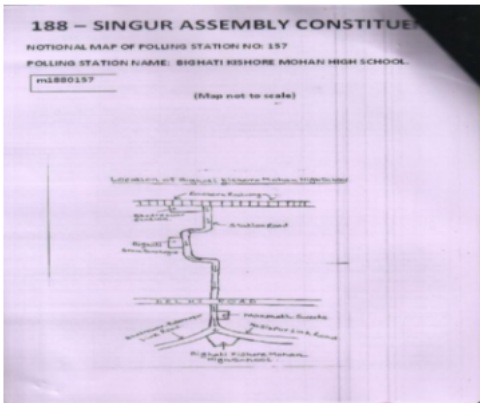

নির্বাচক নিবন্ধন আধিকারিকের স্বাক্ষর

Nazri Naksha

Google Map View

Polling Station Building Front View

Polling Station Front View

Cad View

Key MAP View

1 নাম : পূজা কারক স্বামীর নাম: সৌম্যজিত কারক বাড়ির নং : n0224 বয়স : 33 লিঙ্গ : মহিলা	UYB2353738 ফটো উপলব্ধ	2 নাম : মৌ কোলে স্বামীর নাম: বিনয় কোলে বাড়ির নং : N0168 বয়স : 28 লিঙ্গ : মহিলা	UYB1895952 ফটো উপলব্ধ	3 নাম : মৌমিতা কোলে স্বামীর নাম: সুমন কোলে বাড়ির নং : নং০৬৬ বয়স : 29 লিঙ্গ : মহিলা	WOD2390995 ফটো উপলব্ধ
4 নাম : বিনয় কোলে পিতার নাম: কাশীনাথ কোলে বাড়ির নং : 00 বয়স : 41 লিঙ্গ : পুরুষ	MNB3341955 ফটো উপলব্ধ	5 নাম : বসুমতী কোলে স্বামীর নাম: কাশীনাথ কোলে বাড়ির নং : n0167 বয়স : 73 লিঙ্গ : মহিলা	WB/27/182/330638 ফটো উপলব্ধ	6 নাম : স্বপ্ন কুমার কোলে পিতার নাম: সুরেন্দ্র নাথ কোলে বাড়ির নং : n0171 বয়স : 56 লিঙ্গ : পুরুষ	UYB2167856 ফটো উপলব্ধ
7 নাম : অর্পিতা ঘোষ স্বামীর নাম: অমিত ঘোষ বাড়ির নং : বয়স : 29 লিঙ্গ : মহিলা	UYB1849892 ফটো উপলব্ধ	8 নাম : টুঙ্গা কোলে রায় স্বামীর নাম: শ্রীমন্ত রায় বাড়ির নং : 00 বয়স : 27 লিঙ্গ : মহিলা	UYB1998863 ফটো উপলব্ধ	9 নাম : কালিদাসী ঘোষ স্বামীর নাম: দেব ঘোষ বাড়ির নং : n0169 বয়স : 33 লিঙ্গ : মহিলা	UYB1661925 ফটো উপলব্ধ
10 নাম : রুমা ঘোষ স্বামীর নাম: প্রবীর ঘোষ বাড়ির নং : এন0098 বয়স : 30 লিঙ্গ : মহিলা	UYB2091502 ফটো উপলব্ধ	11 নাম : সন্তু ঘোষ পিতার নাম: সুশান্ত ঘোষ বাড়ির নং : n0026 বয়স : 36 লিঙ্গ : পুরুষ	UYB1308402 ফটো উপলব্ধ	12 নাম : রিস্পা ঘোষ স্বামীর নাম: বিকাশ ঘোষ বাড়ির নং : নং০৭৬ বয়স : 24 লিঙ্গ : মহিলা	UAA2244697 ফটো উপলব্ধ
13 নাম : কণিকা ঘোষ স্বামীর নাম: লাল্টু ঘোষ বাড়ির নং : নং0119 বয়স : 22 লিঙ্গ : মহিলা	UYB2381887 ফটো উপলব্ধ	14 নাম : প্রীতি ঘোষ স্বামীর নাম: মানস ঘোষ বাড়ির নং : বিঘাটা বয়স : 29 লিঙ্গ : মহিলা	UYB1998871 ফটো উপলব্ধ	15 নাম : সুমনা ঘোষ পিতার নাম: মাধব ঘোষ বাড়ির নং : নং 78 বয়স : 28 লিঙ্গ : মহিলা	UYB1965854 ফটো উপলব্ধ
16 নাম : প্রিয়া ঘোষ স্বামীর নাম: সুভাষ ঘোষ বাড়ির নং : n0026 বয়স : 34 লিঙ্গ : মহিলা	UYB1848852 ফটো উপলব্ধ	17 নাম : স্বপন ঘোষ পিতার নাম: সুশান্ত ঘোষ বাড়ির নং : n0026 বয়স : 40 লিঙ্গ : পুরুষ	UYB0721936 ফটো উপলব্ধ	18 নাম : পূর্ণিমা ঘোষ স্বামীর নাম: সুশান্ত ঘোষ বাড়ির নং : n0026 বয়স : 59 লিঙ্গ : মহিলা	WB/27/182/327354 ফটো উপলব্ধ
19 নাম : সুভাষ ঘোষ পিতার নাম: সুশান্ত ঘোষ বাড়ির নং : n0026 বয়স : 38 লিঙ্গ : পুরুষ	MNB3513819 ফটো উপলব্ধ	20 নাম : সম্পা ঘোষ স্বামীর নাম: সনাতন ঘোষ বাড়ির নং : এন0075 বয়স : 30 লিঙ্গ : মহিলা	UYB2091627 ফটো উপলব্ধ	21 নাম : কল্পনা চক্রবর্তী স্বামীর নাম: গোপাল চক্রবর্তী বাড়ির নং : n0155 বয়স : 53 লিঙ্গ : মহিলা	UYB1661479 ফটো উপলব্ধ
22 নাম : গোপাল চক্রবর্তী পিতার নাম: অনিল চক্রবর্তী বাড়ির নং : n0154 বয়স : 47 লিঙ্গ : পুরুষ	UYB1661461 ফটো উপলব্ধ	23 নাম : অনিশ জড পিতার নাম: তাপস জড বাড়ির নং : নং0033 বয়স : 22 লিঙ্গ : পুরুষ	UYB2383503 ফটো উপলব্ধ	24 নাম : দীপঙ্কর জড পিতার নাম: সর্মীর জড বাড়ির নং : এন0033 বয়স : 25 লিঙ্গ : পুরুষ	UYB2091429 ফটো উপলব্ধ
25 নাম : সোনালী দুলে স্বামীর নাম: রবীন দুলে বাড়ির নং : নং0037 বয়স : 22 লিঙ্গ : মহিলা	UYB2382836 ফটো উপলব্ধ	26 নাম : বৃষ্টি দুলে স্বামীর নাম: নেপাল দুলে বাড়ির নং : এন0195 বয়স : 27 লিঙ্গ : মহিলা	UYB2091684 ফটো উপলব্ধ	27 নাম : হারু দুলে পিতার নাম: সুন্দর দুলে বাড়ির নং : n0157 বয়স : 47 লিঙ্গ : পুরুষ	WB/27/182/324739 ফটো উপলব্ধ
28 নাম : সুমিত্রা দুলে স্বামীর নাম: হরু দুলে বাড়ির নং : n0156 বয়স : 49 লিঙ্গ : মহিলা	WB/24/166/846510 ফটো উপলব্ধ	29 নাম : রবিন দুলে পিতার নাম: উপন দুলে বাড়ির নং : নান বয়স : 24 লিঙ্গ : পুরুষ	UYB2258275 ফটো উপলব্ধ	30 নাম : উষা দাস স্বামীর নাম: সমীর দাস বাড়ির নং : নু24 বয়স : 22 লিঙ্গ : মহিলা	UYB2443620 ফটো উপলব্ধ