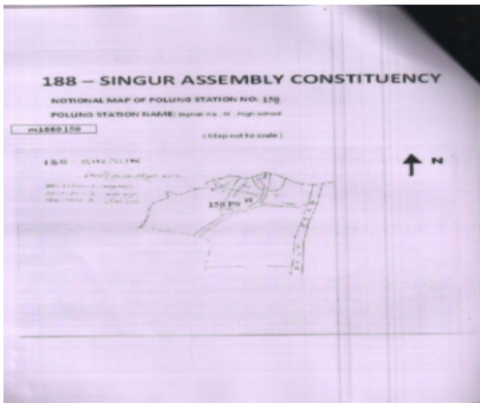

নির্বাচক নিবন্ধন আধিকারিকের স্বাক্ষর

Nazri Naksha

Google Map View

Polling Station Building Front View

Polling Station Front View

Cad View

Key MAP View

1 নাম : সুমন ওরাঁও পিতার নাম: মহেশ ওরাঁও বাড়ির নং : নং 00 বয়স : 23 লিঙ্গ : পুরুষ	UYB2394310 ফটো উপলব্ধ	2 নাম : মহেশ ওরাঁও পিতার নাম: সুকরা ওরাঁও বাড়ির নং : বয়স : 53 লিঙ্গ : পুরুষ	UYB2401834 ফটো উপলব্ধ	3 নাম : আয়ুশ কুরক পিতার নাম: শ্রীকান্ত কারক বাড়ির নং : নোন বয়স : 24 লিঙ্গ : পুরুষ	UYB2256865 ফটো উপলব্ধ
Q 4 নাম : রাহুল কর্মকার পিতার নাম: লক্ষ্মণ কর্মকার বাড়ির নং : নোন বয়স : 24 লিঙ্গ : পুরুষ	UYB2257210 ফটো উপলব্ধ	5 নাম : মৌমিতা কারক স্বামীর নাম: কল্যাণ কারক বাড়ির নং : n0157 বয়স : 30 লিঙ্গ : মহিলা	UYB1762533 ফটো উপলব্ধ	6 নাম : সুদীপ্ত কারক পিতার নাম: পরমেশ্বর কারক বাড়ির নং : n0087 বয়স : 27 লিঙ্গ : পুরুষ	UYB1998988 ফটো উপলব্ধ
7 নাম : তৃষানু কারক পিতার নাম: তরণ কারক বাড়ির নং : এন0093 বয়স : 25 লিঙ্গ : পুরুষ	UYB2091932 ফটো উপলব্ধ	8 নাম : রিতিকা কারক পিতার নাম: রঞ্জিত কারক বাড়ির নং : নোন বয়স : 24 লিঙ্গ : মহিলা	UYB2256923 ফটো উপলব্ধ	9 নাম : সুমনা কারক স্বামীর নাম: রনিত কারক বাড়ির নং : নোন বয়স : 29 লিঙ্গ : মহিলা	UYB2257400 ফটো উপলব্ধ
10 নাম : রাহুল কারক পিতার নাম: হারাধন কারক বাড়ির নং : N0076 বয়স : 25 লিঙ্গ : পুরুষ	UYB2091866 ফটো উপলব্ধ	11 নাম : সায়েন কারক পিতার নাম: জয়দেব কারক বাড়ির নং : এন0091 বয়স : 25 লিঙ্গ : পুরুষ	UYB2091940 ফটো উপলব্ধ	12 নাম : টুঙ্গা কারক পিতার নাম: সুবোধ কারক বাড়ির নং : এন0089 বয়স : 26 লিঙ্গ : মহিলা	UYB2091924 ফটো উপলব্ধ
13 নাম : রুপসী কারক স্বামীর নাম: বাসুদেব কারক বাড়ির নং : এন0075 বয়স : 41 লিঙ্গ : মহিলা	UYB2091783 ফটো উপলব্ধ	14 নাম : মমি কারক স্বামীর নাম: অরিজিৎ কারক বাড়ির নং : এন0076 বয়স : 26 লিঙ্গ : মহিলা	UYB2092112 ফটো উপলব্ধ	15 নাম : নীলাক্ষনা কারক পিতার নাম: প্রদীপ কারক বাড়ির নং : না 00 বয়স : 22 লিঙ্গ : মহিলা	UYB2364982 ফটো উপলব্ধ
16 নাম : তুহিনা কারক পিতার নাম: তাপস কারক বাড়ির নং : নং0072 বয়স : 22 লিঙ্গ : মহিলা	UYB2384147 ফটো উপলব্ধ	17 নাম : দেবরাজ ঘোষ পিতার নাম: অমিত ঘোষ বাড়ির নং : নং0110 বয়স : 23 লিঙ্গ : পুরুষ	UYB2321255 ফটো উপলব্ধ	18 নাম : প্রণব ঘোষ পিতার নাম: তরণ ঘোষ বাড়ির নং : নং142 বয়স : 23 লিঙ্গ : পুরুষ	UYB2321271 ফটো উপলব্ধ
19 নাম : চায়না ঘোষ স্বামীর নাম: রাজকুমার ঘোষ বাড়ির নং : নং182 বয়স : 33 লিঙ্গ : মহিলা	SSA1589126 ফটো উপলব্ধ	20 নাম : প্রীতম ঘোষ পিতার নাম: তপন ঘোষ বাড়ির নং : নং0142 বয়স : 22 লিঙ্গ : পুরুষ	UYB2382448 ফটো উপলব্ধ	21 নাম : পায়েল ঘোষ পিতার নাম: সুশান্ত ঘোষ বাড়ির নং : নোন বয়স : 25 লিঙ্গ : মহিলা	UYB2256881 ফটো উপলব্ধ
22 নাম : আখিল ঘোষ পিতার নাম: হরিপদ ঘোষ বাড়ির নং : এন0105 বয়স : 25 লিঙ্গ : পুরুষ	UYB2091742 ফটো উপলব্ধ	23 নাম : দীপঙ্কর ঘোষ পিতার নাম: সুদীপ ঘোষ বাড়ির নং : এন0067 বয়স : 25 লিঙ্গ : পুরুষ	UYB2091767 ফটো উপলব্ধ	24 নাম : শেহেনাজ ঘোষ স্বামীর নাম: সুদীপ্ত ঘোষ বাড়ির নং : নোন বয়স : 30 লিঙ্গ : মহিলা	UYB2257194 ফটো উপলব্ধ
25 নাম : মামনি ঘোষ স্বামীর নাম: বিশ্বজিৎ ঘোষ বাড়ির নং : n0173 বয়স : 33 লিঙ্গ : মহিলা	UYB2037836 ফটো উপলব্ধ	26 নাম : মৌসুমী ঘোষ স্বামীর নাম: অভিজীত ঘোষ বাড়ির নং : এন0147 বয়স : 26 লিঙ্গ : মহিলা	UYB2091916 ফটো উপলব্ধ	27 নাম : টিনা ঘোষ স্বামীর নাম: সুকদেব ঘোষ বাড়ির নং : এন0111 বয়স : 27 লিঙ্গ : মহিলা	UYB2091908 ফটো উপলব্ধ
28 নাম : তনুশ্রী ঘোষ পিতার নাম: বাসুদেব ঘোষ বাড়ির নং : এন0134 বয়স : 25 লিঙ্গ : মহিলা	UYB2091882 ফটো উপলব্ধ	29 নাম : সায়েন চ্যাটার্জী পিতার নাম: আশীষ চ্যাটার্জী বাড়ির নং : নোন বয়স : 24 লিঙ্গ : পুরুষ	UYB2256857 ফটো উপলব্ধ	30 নাম : শ্রীপর্ণা জোয়ারদার পিতার নাম: অসীম জোয়ারদার বাড়ির নং : এন0123 বয়স : 25 লিঙ্গ : মহিলা	UYB2092195 ফটো উপলব্ধ