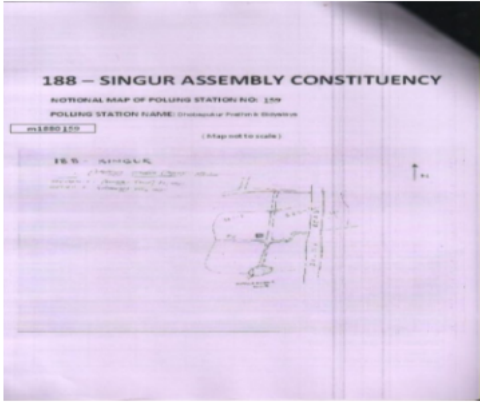

Nazri Naksha