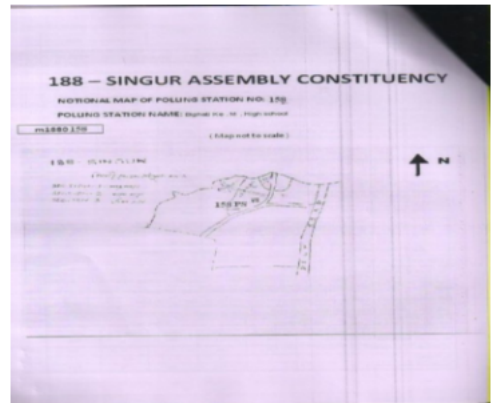

নির্বাচক নিবন্ধন আধিকারিকের স্বাক্ষর

Nazri Naksha

Google Map View

Polling Station Building Front View

Polling Station Front View

Cad View

Key MAP View

1 নাম : সুমন ওরাঁও পিতার নাম: মহেশ ওরাঁও বাড়ির নং : নং 00 বয়স : 23 লিঙ্গ : পুরুষ	UYB2394310 ফটো উপলব্ধ	2 নাম : মহেশ ওরাঁও পিতার নাম: সুকরা ওরাঁও বাড়ির নং : বয়স : 53 লিঙ্গ : পুরুষ	UYB2401834 ফটো উপলব্ধ	3 নাম : আয়ুশ কুরক পিতার নাম: শ্রীকান্ত কারক বাড়ির নং : নোন বয়স : 24 লিঙ্গ : পুরুষ	UYB2256865 ফটো উপলব্ধ
Q 4 নাম : রাহুল কর্মকার পিতার নাম: লক্ষ্মণ কর্মকার বাড়ির নং : নোন বয়স : 24 লিঙ্গ : পুরুষ	UYB2257210 ফটো উপলব্ধ	5 নাম : মৌমিতা কারক স্বামীর নাম: কল্যাণ কারক বাড়ির নং : n0157 বয়স : 30 লিঙ্গ : মহিলা	UYB1762533 ফটো উপলব্ধ	6 নাম : সুদীপ্ত কারক পিতার নাম: পরমেশ্বর কারক বাড়ির নং : n0087 বয়স : 27 লিঙ্গ : পুরুষ	UYB1998988 ফটো উপলব্ধ
7 নাম : তৃষানু কারক পিতার নাম: তরণ কারক বাড়ির নং : এন0093 বয়স : 25 লিঙ্গ : পুরুষ	UYB2091932 ফটো উপলব্ধ	8 নাম : রিতিকা কারক পিতার নাম: রঞ্জিত কারক বাড়ির নং : নোন বয়স : 24 লিঙ্গ : মহিলা	UYB2256923 ফটো উপলব্ধ	9 নাম : সুমনা কারক স্বামীর নাম: রনিত কারক বাড়ির নং : নোন বয়স : 29 লিঙ্গ : মহিলা	UYB2257400 ফটো উপলব্ধ
10 নাম : রাহুল কারক পিতার নাম: হারাধন কারক বাড়ির নং : N0076 বয়স : 25 লিঙ্গ : পুরুষ	UYB2091866 ফটো উপলব্ধ	11 নাম : সায়েন কারক পিতার নাম: জয়দেব কারক বাড়ির নং : এন0091 বয়স : 25 লিঙ্গ : পুরুষ	UYB2091940 ফটো উপলব্ধ	12 নাম : টুঙ্গা কারক পিতার নাম: সুবোধ কারক বাড়ির নং : এন0089 বয়স : 26 লিঙ্গ : মহিলা	UYB2091924 ফটো উপলব্ধ
13 নাম : রুপসী কারক স্বামীর নাম: বাসুদেব কারক বাড়ির নং : এন0075 বয়স : 41 লিঙ্গ : মহিলা	UYB2091783 ফটো উপলব্ধ	14 নাম : মমি কারক স্বামীর নাম: অরিজিৎ কারক বাড়ির নং : এন0076 বয়স : 26 লিঙ্গ : মহিলা	UYB2092112 ফটো উপলব্ধ	15 নাম : নীলাক্ষনা কারক পিতার নাম: প্রদীপ কারক বাড়ির নং : না 00 বয়স : 22 লিঙ্গ : মহিলা	UYB2364982 ফটো উপলব্ধ
16 নাম : তুহিনা কারক পিতার নাম: তাপস কারক বাড়ির নং : নং0072 বয়স : 22 লিঙ্গ : মহিলা	UYB2384147 ফটো উপলব্ধ	17 নাম : দেবরাজ ঘোষ পিতার নাম: অমিত ঘোষ বাড়ির নং : নং0110 বয়স : 23 লিঙ্গ : পুরুষ	UYB2321255 ফটো উপলব্ধ	18 নাম : প্রণব ঘোষ পিতার নাম: তরণ ঘোষ বাড়ির নং : নং142 বয়স : 23 লিঙ্গ : পুরুষ	UYB2321271 ফটো উপলব্ধ
19 নাম : চায়না ঘোষ স্বামীর নাম: রাজকুমার ঘোষ বাড়ির নং : নং182 বয়স : 33 লিঙ্গ : মহিলা	SSA1589126 ফটো উপলব্ধ	20 নাম : প্রীতম ঘোষ পিতার নাম: তপন ঘোষ বাড়ির নং : নং0142 বয়স : 22 লিঙ্গ : পুরুষ	UYB2382448 ফটো উপলব্ধ	21 নাম : পায়েল ঘোষ পিতার নাম: সুশান্ত ঘোষ বাড়ির নং : নোন বয়স : 25 লিঙ্গ : মহিলা	UYB2256881 ফটো উপলব্ধ
22 নাম : আখিল ঘোষ পিতার নাম: হরিপদ ঘোষ বাড়ির নং : এন0105 বয়স : 25 লিঙ্গ : পুরুষ	UYB2091742 ফটো উপলব্ধ	23 নাম : দীপঙ্কর ঘোষ পিতার নাম: সুদীপ ঘোষ বাড়ির নং : এন0067 বয়স : 25 লিঙ্গ : পুরুষ	UYB2091767 ফটো উপলব্ধ	24 নাম : শেহেনাজ ঘোষ স্বামীর নাম: সুদীপ্ত ঘোষ বাড়ির নং : নোন বয়স : 30 লিঙ্গ : মহিলা	UYB2257194 ফটো উপলব্ধ
25 নাম : মামনি ঘোষ স্বামীর নাম: বিশ্বজিৎ ঘোষ বাড়ির নং : n0173 বয়স : 33 লিঙ্গ : মহিলা	UYB2037836 ফটো উপলব্ধ	26 নাম : মৌসুমী ঘোষ স্বামীর নাম: অভিজীত ঘোষ বাড়ির নং : এন0147 বয়স : 26 লিঙ্গ : মহিলা	UYB2091916 ফটো উপলব্ধ	27 নাম : টিনা ঘোষ স্বামীর নাম: সুকদেব ঘোষ বাড়ির নং : এন0111 বয়স : 27 লিঙ্গ : মহিলা	UYB2091908 ফটো উপলব্ধ
28 নাম : তনুশ্রী ঘোষ পিতার নাম: বাসুদেব ঘোষ বাড়ির নং : এন0134 বয়স : 25 লিঙ্গ : মহিলা	UYB2091882 ফটো উপলব্ধ	29 নাম : সায়েন চ্যাটার্জী পিতার নাম: আশীষ চ্যাটার্জী বাড়ির নং : নোন বয়স : 24 লিঙ্গ : পুরুষ	UYB2256857 ফটো উপলব্ধ	30 নাম : শ্রীপর্ণা জোয়ারদার পিতার নাম: অসীম জোয়ারদার বাড়ির নং : এন0123 বয়স : 25 লিঙ্গ : মহিলা	UYB2092195 ফটো উপলব্ধ