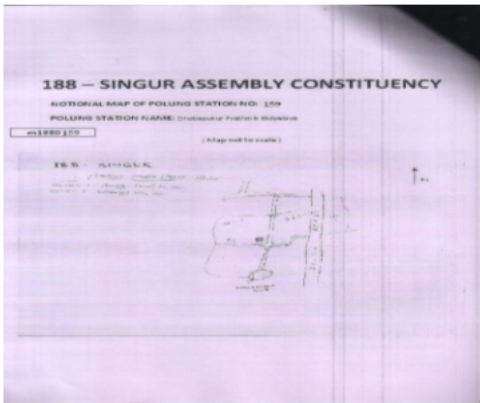

নির্বাচক নিবন্ধন আধিকারিকের স্বাক্ষর

Nazri Naksha

Google Map View

Polling Station Building Front View

Polling Station Front View

Cad View

Key MAP View

বিধানসভা নির্বাচনক্ষেত্রের নং, নাম : 188-সিঙ্গুর  
ভাগ নং, নাম : 1-ধোবাপুকুর উত্তরপাড়া