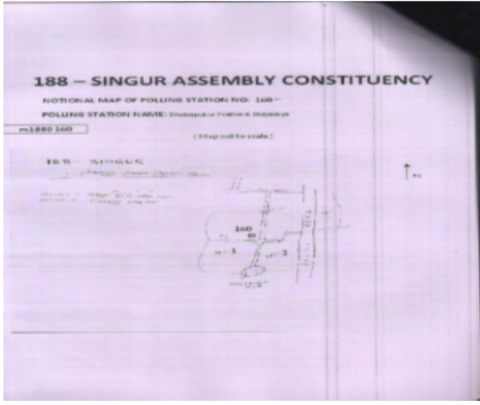

নির্বাচক নিবন্ধন আধিকারিকের স্বাক্ষর

Nazri Naksha

Google Map View

Polling Station Building Front View

Polling Station Front View

Cad View

Key MAP View

বিধানসভা নির্বাচনক্ষেত্রের নং, নাম : 188-সিঙ্গুর  
ভাগ নং, নাম : 1-ধোবাপুকুর উত্তরপাড়া