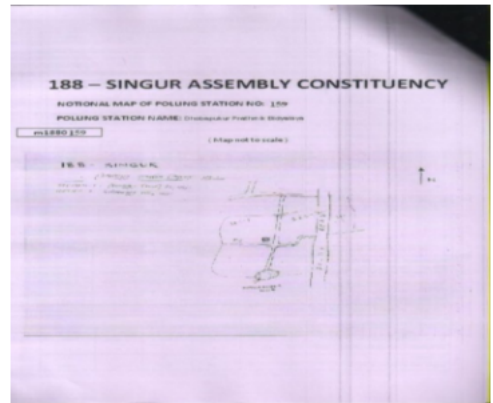

নির্বাচক নিবন্ধন আধিকারিকের স্বাক্ষর

Nazri Naksha

Google Map View

Polling Station Building Front View

Polling Station Front View

Cad View

Key MAP View

বিধানসভা নির্বাচনক্ষেত্রের নং, নাম : 188-সিঙ্গুর  
ভাগ নং, নাম : 1-ধোবাপুকুর উত্তরপাড়া