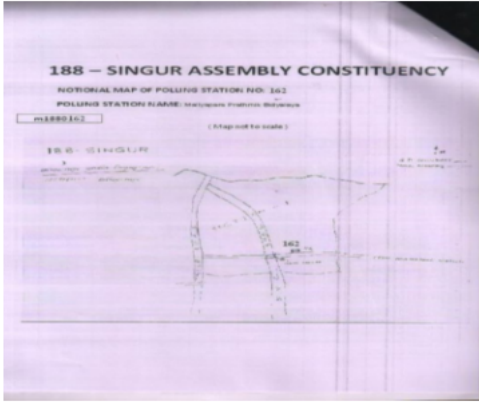

Nazri Naksha