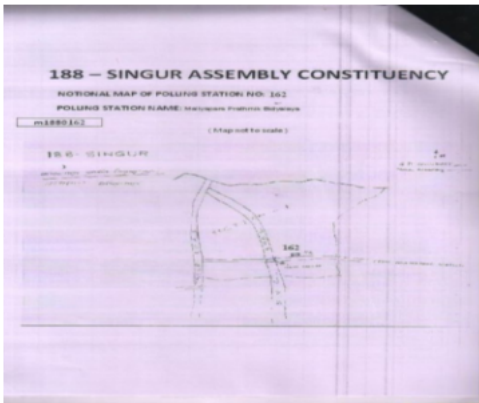

নির্বাচক নিবন্ধন আধিকারিকের স্বাক্ষর

Nazri Naksha

Google Map View

Polling Station Building Front View

Polling Station Front View

Cad View

Key MAP View

বিধানসভা নির্বাচনক্ষেত্রের নং, নাম : 188-সিঙ্গুর
ভাগ নং, নাম : 1-মালিয়াপাড়া