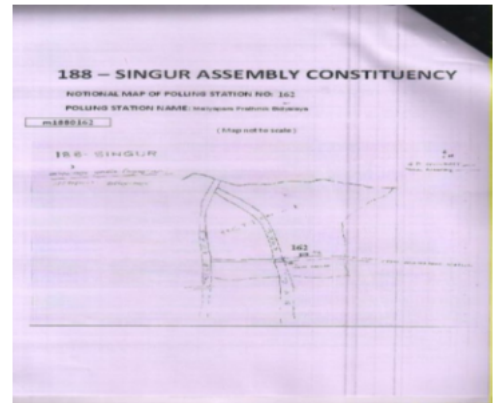

নির্বাচক নিবন্ধন আধিকারিকের স্বাক্ষর

Nazri Naksha

Google Map View

Polling Station Building Front View

Polling Station Front View

Cad View

Key MAP View

বিধানসভা নির্বাচনক্ষেত্রের নং, নাম : 188-সিঙ্গুর
ভাগ নং, নাম : 1-মালিয়াপাড়া