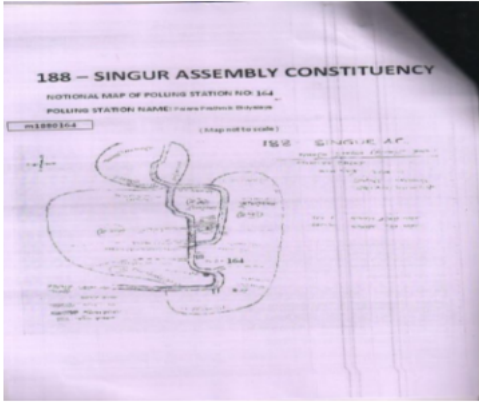

Nazri Naksha