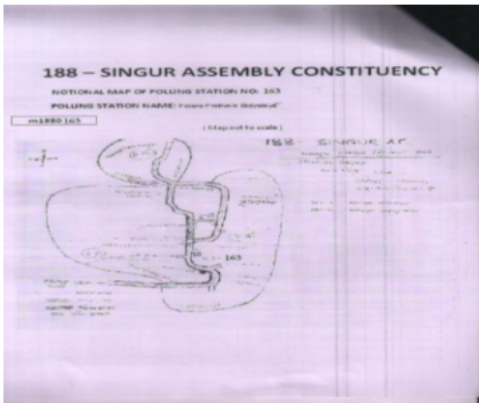

নির্বাচক নিবন্ধন আধিকারিকের স্বাক্ষর

Nazri Naksha

Google Map View

Polling Station Building Front View

Polling Station Front View

Cad View

Key MAP View

1 নাম : অভিজিত রায় পিতার নাম: সুশান্ত রায় বাড়ির নং : নং103 বয়স : 24 লিঙ্গ : পুরুষ	UYB2264612 ফটো উপলব্ধ	2 নাম : রাজরানী স্বামীর নাম: ০০০০০০ বাড়ির নং : 00 বয়স : 41 লিঙ্গ : মহিলা	YVL2392819 ফটো উপলব্ধ	3 নাম : রিমা ঘোষ পিতার নাম: বিমল ঘোষ বাড়ির নং : এন0041 বয়স : 21 লিঙ্গ : মহিলা	UYB2416709 ফটো উপলব্ধ
4 নাম : শান্তনু ঘোষ পিতার নাম: বিনয় ঘোষ বাড়ির নং : n0053 বয়স : 39 লিঙ্গ : পুরুষ	MNB2950137 ফটো উপলব্ধ	5 নাম : মানা ঘোষ স্বামীর নাম: দুর্গাপদ ঘোষ বাড়ির নং : n0033 বয়স : 57 লিঙ্গ : মহিলা	UYB2350916 ফটো উপলব্ধ	6 নাম : মধুমিতা ঘোষ স্বামীর নাম: শান্তনু ঘোষ বাড়ির নং : নং053 বয়স : 30 লিঙ্গ : মহিলা	UYB1740455 ফটো উপলব্ধ
7 নাম : প্রিয়া ঘোষ পিতার নাম: লক্ষ চন্দ্র ঘোষ বাড়ির নং : নং34 বয়স : 24 লিঙ্গ : মহিলা	UYB2329753 ফটো উপলব্ধ	Q 8 নাম : নন্দিতা ঘোষ স্বামীর নাম: রাজীব ঘোষ বাড়ির নং : নং027 বয়স : 25 লিঙ্গ : মহিলা	UYB2329829 ফটো উপলব্ধ	9 নাম : আরতী ঘোষ স্বামীর নাম: শৈলেন্দ্র নাথ ঘোষ বাড়ির নং : n0034 বয়স : 66 লিঙ্গ : মহিলা	UYB2264729 ফটো উপলব্ধ
10 নাম : শুভো ঘোষ পিতার নাম: গোবিন্দ ঘোষ বাড়ির নং : এন0031 বয়স : 25 লিঙ্গ : পুরুষ	UYB2094035 ফটো উপলব্ধ	11 নাম : সুমন ঘোষ পিতার নাম: প্রতাপ ঘোষ বাড়ির নং : n0028 বয়স : 28 লিঙ্গ : পুরুষ	UYB1931187 ফটো উপলব্ধ	12 নাম : সৌমিক ঘোষ পিতার নাম: শৈলেন্দ্রনাথ ঘোষ বাড়ির নং : n0034 বয়স : 47 লিঙ্গ : পুরুষ	WB/27/182/342102 ফটো উপলব্ধ
13 নাম : অভিজিত ঘোষ পিতার নাম: নরেন্দ্র নাথ ঘোষ বাড়ির নং : n0002 বয়স : 51 লিঙ্গ : পুরুষ	WB/27/182/342098 ফটো উপলব্ধ	14 নাম : রীয়া ঘোষ পিতার নাম: সমরেন্দ্র নাথ ঘোষ বাড়ির নং : n0166 বয়স : 26 লিঙ্গ : মহিলা	UYB2038776 ফটো উপলব্ধ	15 নাম : জয় ঘোষ পিতার নাম: জয়ন্ত ঘোষ বাড়ির নং : n0033 বয়স : 30 লিঙ্গ : পুরুষ	UYB1764109 ফটো উপলব্ধ
16 নাম : অপর্ণা ঘোষ স্বামীর নাম: জয়ন্ত ঘোষ বাড়ির নং : n0033 বয়স : 54 লিঙ্গ : মহিলা	WB/27/182/342205 ফটো উপলব্ধ	17 নাম : জয়ন্ত ঘোষ পিতার নাম: কার্তিক ঘোষ বাড়ির নং : n0033 বয়স : 65 লিঙ্গ : পুরুষ	WB/27/182/342388 ফটো উপলব্ধ	18 নাম : শিপ্রা ঘোষ পিতার নাম: শ্যামল ঘোষ বাড়ির নং : n0032 বয়স : 31 লিঙ্গ : মহিলা	UYB1663673 ফটো উপলব্ধ
19 নাম : শ্যামল ঘোষ পিতার নাম: কুমুদ ঘোষ বাড়ির নং : n0032 বয়স : 66 লিঙ্গ : পুরুষ	WB/27/182/342075 ফটো উপলব্ধ	20 নাম : চায়না ঘোষ স্বামীর নাম: গোবিন্দ ঘোষ বাড়ির নং : n0031 বয়স : 46 লিঙ্গ : মহিলা	MNB1651785 ফটো উপলব্ধ	21 নাম : গোবিন্দ ঘোষ পিতার নাম: কুমুদ ঘোষ বাড়ির নং : n0031 বয়স : 59 লিঙ্গ : পুরুষ	WB/27/182/342011 ফটো উপলব্ধ
22 নাম : তিনু ঘোষ পিতার নাম: বিমল ঘোষ বাড়ির নং : n0030 বয়স : 31 লিঙ্গ : পুরুষ	UYB1710631 ফটো উপলব্ধ	23 নাম : চন্দনা ঘোষ স্বামীর নাম: বিমল ঘোষ বাড়ির নং : n0030 বয়স : 61 লিঙ্গ : মহিলা	WB/27/182/342051 ফটো উপলব্ধ	24 নাম : বিমল ঘোষ পিতার নাম: কুমুদ ঘোষ বাড়ির নং : n0030 বয়স : 73 লিঙ্গ : পুরুষ	WB/27/182/342359 ফটো উপলব্ধ
25 নাম : ভাস্কর ঘোষ পিতার নাম: কমলকান্ত ঘোষ বাড়ির নং : n0029 বয়স : 39 লিঙ্গ : পুরুষ	MNB2950129 ফটো উপলব্ধ	26 নাম : ছবি ঘোষ স্বামীর নাম: কমল ঘোষ বাড়ির নং : n0029 বয়স : 61 লিঙ্গ : মহিলা	WB/27/182/342088 ফটো উপলব্ধ	27 নাম : কমল ঘোষ পিতার নাম: কৃষ্ণ ঘোষ বাড়ির নং : n0029 বয়স : 73 লিঙ্গ : পুরুষ	WB/27/182/342089 ফটো উপলব্ধ
28 নাম : মৌসুমী ঘোষ স্বামীর নাম: সঞ্জয় ঘোষ বাড়ির নং : n0028 বয়স : 34 লিঙ্গ : মহিলা	UYB1764216 ফটো উপলব্ধ	29 নাম : সঞ্জয় ঘোষ পিতার নাম: ফনি ঘোষ বাড়ির নং : n0028 বয়স : 55 লিঙ্গ : পুরুষ	WB/27/182/342092 ফটো উপলব্ধ	30 নাম : সুশান্ত ঘোষ পিতার নাম: ফনি ঘোষ বাড়ির নং : n0028 বয়স : 59 লিঙ্গ : পুরুষ	WB/27/182/342012 ফটো উপলব্ধ