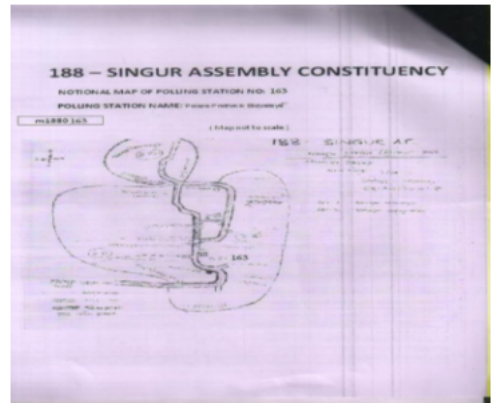

নির্বাচক নিবন্ধন আধিকারিকের স্বাক্ষর

Nazri Naksha

Google Map View

Polling Station Building Front View

Polling Station Front View

Cad View

Key MAP View

1 নাম : অভিজিত রায় পিতার নাম: সুশান্ত রায় বাড়ির নং : নং103 বয়স : 24 লিঙ্গ : পুরুষ	UYB2264612 ফটো উপলব্ধ	2 নাম : রাজরানী স্বামীর নাম: ০০০০০০ বাড়ির নং : 00 বয়স : 41 লিঙ্গ : মহিলা	YVL2392819 ফটো উপলব্ধ	3 নাম : রিমা ঘোষ পিতার নাম: বিমল ঘোষ বাড়ির নং : এন0041 বয়স : 21 লিঙ্গ : মহিলা	UYB2416709 ফটো উপলব্ধ
4 নাম : শান্তনু ঘোষ পিতার নাম: বিনয় ঘোষ বাড়ির নং : n0053 বয়স : 39 লিঙ্গ : পুরুষ	MNB2950137 ফটো উপলব্ধ	5 নাম : মানা ঘোষ স্বামীর নাম: দুর্গাপদ ঘোষ বাড়ির নং : n0033 বয়স : 57 লিঙ্গ : মহিলা	UYB2350916 ফটো উপলব্ধ	6 নাম : মধুমিতা ঘোষ স্বামীর নাম: শান্তনু ঘোষ বাড়ির নং : নং053 বয়স : 30 লিঙ্গ : মহিলা	UYB1740455 ফটো উপলব্ধ
7 নাম : প্রিয়া ঘোষ পিতার নাম: লক্ষ চন্দ্র ঘোষ বাড়ির নং : নং34 বয়স : 24 লিঙ্গ : মহিলা	UYB2329753 ফটো উপলব্ধ	Q 8 নাম : নন্দিতা ঘোষ স্বামীর নাম: রাজীব ঘোষ বাড়ির নং : নং027 বয়স : 25 লিঙ্গ : মহিলা	UYB2329829 ফটো উপলব্ধ	9 নাম : আরতী ঘোষ স্বামীর নাম: শৈলেন্দ্র নাথ ঘোষ বাড়ির নং : n0034 বয়স : 66 লিঙ্গ : মহিলা	UYB2264729 ফটো উপলব্ধ
10 নাম : শুভো ঘোষ পিতার নাম: গোবিন্দ ঘোষ বাড়ির নং : এন0031 বয়স : 25 লিঙ্গ : পুরুষ	UYB2094035 ফটো উপলব্ধ	11 নাম : সুমন ঘোষ পিতার নাম: প্রতাপ ঘোষ বাড়ির নং : n0028 বয়স : 28 লিঙ্গ : পুরুষ	UYB1931187 ফটো উপলব্ধ	12 নাম : সৌমিক ঘোষ পিতার নাম: শৈলেন্দ্রনাথ ঘোষ বাড়ির নং : n0034 বয়স : 47 লিঙ্গ : পুরুষ	WB/27/182/342102 ফটো উপলব্ধ
13 নাম : অভিজিত ঘোষ পিতার নাম: নরেন্দ্র নাথ ঘোষ বাড়ির নং : n0002 বয়স : 51 লিঙ্গ : পুরুষ	WB/27/182/342098 ফটো উপলব্ধ	14 নাম : রীয়া ঘোষ পিতার নাম: সমরেন্দ্র নাথ ঘোষ বাড়ির নং : n0166 বয়স : 26 লিঙ্গ : মহিলা	UYB2038776 ফটো উপলব্ধ	15 নাম : জয় ঘোষ পিতার নাম: জয়ন্ত ঘোষ বাড়ির নং : n0033 বয়স : 30 লিঙ্গ : পুরুষ	UYB1764109 ফটো উপলব্ধ
16 নাম : অপর্ণা ঘোষ স্বামীর নাম: জয়ন্ত ঘোষ বাড়ির নং : n0033 বয়স : 54 লিঙ্গ : মহিলা	WB/27/182/342205 ফটো উপলব্ধ	17 নাম : জয়ন্ত ঘোষ পিতার নাম: কার্তিক ঘোষ বাড়ির নং : n0033 বয়স : 65 লিঙ্গ : পুরুষ	WB/27/182/342388 ফটো উপলব্ধ	18 নাম : শিপ্রা ঘোষ পিতার নাম: শ্যামল ঘোষ বাড়ির নং : n0032 বয়স : 31 লিঙ্গ : মহিলা	UYB1663673 ফটো উপলব্ধ
19 নাম : শ্যামল ঘোষ পিতার নাম: কুমুদ ঘোষ বাড়ির নং : n0032 বয়স : 66 লিঙ্গ : পুরুষ	WB/27/182/342075 ফটো উপলব্ধ	20 নাম : চায়না ঘোষ স্বামীর নাম: গোবিন্দ ঘোষ বাড়ির নং : n0031 বয়স : 46 লিঙ্গ : মহিলা	MNB1651785 ফটো উপলব্ধ	21 নাম : গোবিন্দ ঘোষ পিতার নাম: কুমুদ ঘোষ বাড়ির নং : n0031 বয়স : 59 লিঙ্গ : পুরুষ	WB/27/182/342011 ফটো উপলব্ধ
22 নাম : তিনু ঘোষ পিতার নাম: বিমল ঘোষ বাড়ির নং : n0030 বয়স : 31 লিঙ্গ : পুরুষ	UYB1710631 ফটো উপলব্ধ	23 নাম : চন্দনা ঘোষ স্বামীর নাম: বিমল ঘোষ বাড়ির নং : n0030 বয়স : 61 লিঙ্গ : মহিলা	WB/27/182/342051 ফটো উপলব্ধ	24 নাম : বিমল ঘোষ পিতার নাম: কুমুদ ঘোষ বাড়ির নং : n0030 বয়স : 73 লিঙ্গ : পুরুষ	WB/27/182/342359 ফটো উপলব্ধ
25 নাম : ভাস্কর ঘোষ পিতার নাম: কমলকান্ত ঘোষ বাড়ির নং : n0029 বয়স : 39 লিঙ্গ : পুরুষ	MNB2950129 ফটো উপলব্ধ	26 নাম : ছবি ঘোষ স্বামীর নাম: কমল ঘোষ বাড়ির নং : n0029 বয়স : 61 লিঙ্গ : মহিলা	WB/27/182/342088 ফটো উপলব্ধ	27 নাম : কমল ঘোষ পিতার নাম: কৃষ্ণ ঘোষ বাড়ির নং : n0029 বয়স : 73 লিঙ্গ : পুরুষ	WB/27/182/342089 ফটো উপলব্ধ
28 নাম : মৌসুমী ঘোষ স্বামীর নাম: সঞ্জয় ঘোষ বাড়ির নং : n0028 বয়স : 34 লিঙ্গ : মহিলা	UYB1764216 ফটো উপলব্ধ	29 নাম : সঞ্জয় ঘোষ পিতার নাম: ফনি ঘোষ বাড়ির নং : n0028 বয়স : 55 লিঙ্গ : পুরুষ	WB/27/182/342092 ফটো উপলব্ধ	30 নাম : সুশান্ত ঘোষ পিতার নাম: ফনি ঘোষ বাড়ির নং : n0028 বয়স : 59 লিঙ্গ : পুরুষ	WB/27/182/342012 ফটো উপলব্ধ