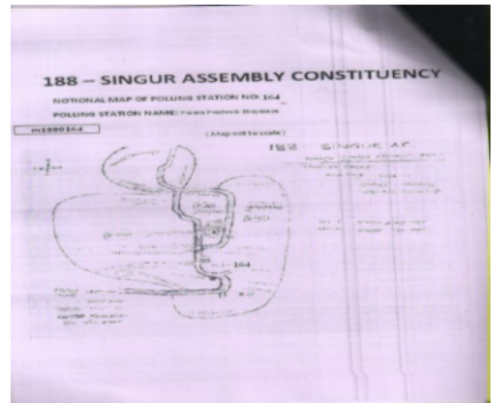

নির্বাচক নিবন্ধন আধিকারিকের স্বাক্ষর

Nazri Naksha

Google Map View

Polling Station Building Front View

Polling Station Front View

Cad View

Key MAP View

1 নাম : বাবাই ওরাঁও পিতার নাম: ডুডু ওরাঁও বাড়ির নং : n0198 বয়স : 28 লিঙ্গ : পুরুষ	UYB1971761 ফটো উপলব্ধ	2 নাম : সুসমা কয়াল স্বামীর নাম: সুনীল কয়াল বাড়ির নং : নং0141 বয়স : 30 লিঙ্গ : মহিলা	UYB2263085 ফটো উপলব্ধ	3 নাম : তন্ময় কোটাল পিতার নাম: সুধীর কোটাল বাড়ির নং : n0064 বয়স : 38 লিঙ্গ : পুরুষ	UYB0752881 ফটো উপলব্ধ
4 নাম : মঙ্গলা কোটাল স্বামীর নাম: বসন্ত কোটাল বাড়ির নং : n0064 বয়স : 46 লিঙ্গ : মহিলা	MNB1652205 ফটো উপলব্ধ	5 নাম : বসন্ত কোটাল পিতার নাম: সুধীর কোটাল বাড়ির নং : n0064 বয়স : 48 লিঙ্গ : পুরুষ	MNB1652460 ফটো উপলব্ধ	6 নাম : সনকা কোটাল স্বামীর নাম: প্রদীপ কোটাল বাড়ির নং : n0064 বয়স : 42 লিঙ্গ : মহিলা	MNB2948305 ফটো উপলব্ধ
7 নাম : প্রদীপ কোটাল পিতার নাম: সুধীর কোটাল বাড়ির নং : n0064 বয়স : 52 লিঙ্গ : পুরুষ	WB/27/182/342119 ফটো উপলব্ধ	8 নাম : মীরা কোটাল স্বামীর নাম: সুধীর কোটাল বাড়ির নং : n0064 বয়স : 71 লিঙ্গ : মহিলা	WB/27/182/342217 ফটো উপলব্ধ	9 নাম : পাপিয়া কোটাল স্বামীর নাম: অনিল কোটাল বাড়ির নং : n0063 বয়স : 42 লিঙ্গ : মহিলা	MNB2948289 ফটো উপলব্ধ
10 নাম : কৃষ্ণচন্দ্র কোটাল পিতার নাম: ননীলাল কোটাল বাড়ির নং : n0061 বয়স : 83 লিঙ্গ : পুরুষ	WB/27/182/342091 ফটো উপলব্ধ	11 নাম : তপন কোটাল পিতার নাম: দিলীপ কোটাল বাড়ির নং : n0060 বয়স : 36 লিঙ্গ : পুরুষ	UYB1309251 ফটো উপলব্ধ	12 নাম : ঝর্ণা কোটাল স্বামীর নাম: দিলীপ কোটাল বাড়ির নং : n0060 বয়স : 51 লিঙ্গ : মহিলা	WB/27/182/342061 ফটো উপলব্ধ
13 নাম : দেবকুমার খাঁড়া পিতার নাম: বিদ্যুৎ খাঁড়া বাড়ির নং : n0059 বয়স : 32 লিঙ্গ : পুরুষ	UYB1564616 ফটো উপলব্ধ	14 নাম : উত্তম কোটাল পিতার নাম: পাঁচু কোটাল বাড়ির নং : n0057 বয়স : 66 লিঙ্গ : পুরুষ	WB/27/182/342067 ফটো উপলব্ধ	15 নাম : শেফালী কোটাল স্বামীর নাম: উত্তম কোটাল বাড়ির নং : n0057 বয়স : 59 লিঙ্গ : মহিলা	WB/27/182/342216 ফটো উপলব্ধ
16 নাম : অনিল কোটাল পিতার নাম: প্রবীর কোটাল বাড়ির নং : n0063 বয়স : 51 লিঙ্গ : পুরুষ	WB/27/182/342394 ফটো উপলব্ধ	17 নাম : কবিতা কোটাল স্বামীর নাম: সুনীল কোটাল বাড়ির নং : n0063 বয়স : 50 লিঙ্গ : মহিলা	UYB1500503 ফটো উপলব্ধ	18 নাম : সুনীল কোটাল পিতার নাম: প্রবীর কোটাল বাড়ির নং : n0063 বয়স : 55 লিঙ্গ : পুরুষ	WB/27/182/342366 ফটো উপলব্ধ
19 নাম : কানন কোটাল স্বামীর নাম: প্রবীর কোটাল বাড়ির নং : n0063 বয়স : 76 লিঙ্গ : মহিলা	WB/27/182/342063 ফটো উপলব্ধ	20 নাম : আশীষ কোটাল পিতার নাম: বেচারাম কোটাল বাড়ির নং : n0062 বয়স : 32 লিঙ্গ : পুরুষ	UYB1564459 ফটো উপলব্ধ	21 নাম : নমিতা কোটাল স্বামীর নাম: লাল্টু কোটাল বাড়ির নং : n0062 বয়স : 36 লিঙ্গ : মহিলা	UYB1764687 ফটো উপলব্ধ
22 নাম : লাল্টু কোটাল পিতার নাম: গোপাল কোটাল বাড়ির নং : n0062 বয়স : 51 লিঙ্গ : পুরুষ	WB/27/182/342269 ফটো উপলব্ধ	23 নাম : শম্পা কোটাল স্বামীর নাম: রবীন কোটাল বাড়ির নং : n0062 বয়স : 46 লিঙ্গ : মহিলা	MNB1652684 ফটো উপলব্ধ	24 নাম : রবীন কোটাল পিতার নাম: গোপাল কোটাল বাড়ির নং : n0062 বয়স : 53 লিঙ্গ : পুরুষ	WB/27/182/342132 ফটো উপলব্ধ
25 নাম : অপর্ণা কোটাল স্বামীর নাম: কেনারাম কোটাল বাড়ির নং : n0062 বয়স : 50 লিঙ্গ : মহিলা	MNB1652676 ফটো উপলব্ধ	26 নাম : কেনারাম কোটাল পিতার নাম: গোপাল কোটাল বাড়ির নং : n0062 বয়স : 58 লিঙ্গ : পুরুষ	WB/27/182/342254 ফটো উপলব্ধ	27 নাম : চম্পা কোটাল স্বামীর নাম: সুকুমার কোটাল বাড়ির নং : n0062 বয়স : 59 লিঙ্গ : মহিলা	WB/27/182/342196 ফটো উপলব্ধ
28 নাম : সুকুমার কোটাল পিতার নাম: গোপাল কোটাল বাড়ির নং : n0062 বয়স : 68 লিঙ্গ : পুরুষ	WB/27/182/342138 ফটো উপলব্ধ	29 নাম : বন্যা কোটাল স্বামীর নাম: বৈদ্যনাথ কোটাল বাড়ির নং : n0061 বয়স : 36 লিঙ্গ : মহিলা	UYB1455757 ফটো উপলব্ধ	30 নাম : বৈদ্যনাথ কোটাল পিতার নাম: কৃষ্ণ কোটাল বাড়ির নং : n0061 বয়স : 52 লিঙ্গ : পুরুষ	WB/27/182/342403 ফটো উপলব্ধ