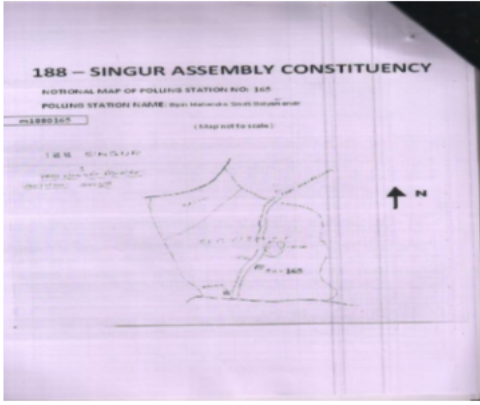

Nazri Naksha