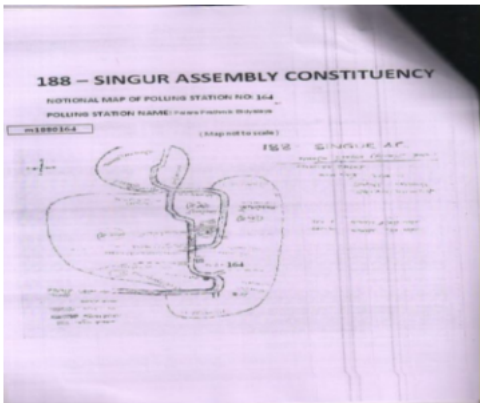

নির্বাচক নিবন্ধন আধিকারিকের স্বাক্ষর

Nazri Naksha

Google Map View

Polling Station Building Front View

Polling Station Front View

Cad View

Key MAP View

1 নাম : বাবাই ওরাঁও পিতার নাম: ডুডু ওরাঁও বাড়ির নং : n0198 বয়স : 28 লিঙ্গ : পুরুষ	UYB1971761 ফটো উপলব্ধ	2 নাম : সুসমা কয়াল স্বামীর নাম: সুনীল কয়াল বাড়ির নং : নং0141 বয়স : 30 লিঙ্গ : মহিলা	UYB2263085 ফটো উপলব্ধ	3 নাম : তন্ময় কোটাল পিতার নাম: সুধীর কোটাল বাড়ির নং : n0064 বয়স : 38 লিঙ্গ : পুরুষ	UYB0752881 ফটো উপলব্ধ
4 নাম : মঙ্গলা কোটাল স্বামীর নাম: বসন্ত কোটাল বাড়ির নং : n0064 বয়স : 46 লিঙ্গ : মহিলা	MNB1652205 ফটো উপলব্ধ	5 নাম : বসন্ত কোটাল পিতার নাম: সুধীর কোটাল বাড়ির নং : n0064 বয়স : 48 লিঙ্গ : পুরুষ	MNB1652460 ফটো উপলব্ধ	6 নাম : সনকা কোটাল স্বামীর নাম: প্রদীপ কোটাল বাড়ির নং : n0064 বয়স : 42 লিঙ্গ : মহিলা	MNB2948305 ফটো উপলব্ধ
7 নাম : প্রদীপ কোটাল পিতার নাম: সুধীর কোটাল বাড়ির নং : n0064 বয়স : 52 লিঙ্গ : পুরুষ	WB/27/182/342119 ফটো উপলব্ধ	8 নাম : মীরা কোটাল স্বামীর নাম: সুধীর কোটাল বাড়ির নং : n0064 বয়স : 71 লিঙ্গ : মহিলা	WB/27/182/342217 ফটো উপলব্ধ	9 নাম : পাপিয়া কোটাল স্বামীর নাম: অনিল কোটাল বাড়ির নং : n0063 বয়স : 42 লিঙ্গ : মহিলা	MNB2948289 ফটো উপলব্ধ
10 নাম : কৃষ্ণচন্দ্র কোটাল পিতার নাম: ননীলাল কোটাল বাড়ির নং : n0061 বয়স : 83 লিঙ্গ : পুরুষ	WB/27/182/342091 ফটো উপলব্ধ	11 নাম : তপন কোটাল পিতার নাম: দিলীপ কোটাল বাড়ির নং : n0060 বয়স : 36 লিঙ্গ : পুরুষ	UYB1309251 ফটো উপলব্ধ	12 নাম : ঝর্ণা কোটাল স্বামীর নাম: দিলীপ কোটাল বাড়ির নং : n0060 বয়স : 51 লিঙ্গ : মহিলা	WB/27/182/342061 ফটো উপলব্ধ
13 নাম : দেবকুমার খাঁড়া পিতার নাম: বিদ্যুৎ খাঁড়া বাড়ির নং : n0059 বয়স : 32 লিঙ্গ : পুরুষ	UYB1564616 ফটো উপলব্ধ	14 নাম : উত্তম কোটাল পিতার নাম: পাঁচু কোটাল বাড়ির নং : n0057 বয়স : 66 লিঙ্গ : পুরুষ	WB/27/182/342067 ফটো উপলব্ধ	15 নাম : শেফালী কোটাল স্বামীর নাম: উত্তম কোটাল বাড়ির নং : n0057 বয়স : 59 লিঙ্গ : মহিলা	WB/27/182/342216 ফটো উপলব্ধ
16 নাম : অনিল কোটাল পিতার নাম: প্রবীর কোটাল বাড়ির নং : n0063 বয়স : 51 লিঙ্গ : পুরুষ	WB/27/182/342394 ফটো উপলব্ধ	17 নাম : কবিতা কোটাল স্বামীর নাম: সুনীল কোটাল বাড়ির নং : n0063 বয়স : 50 লিঙ্গ : মহিলা	UYB1500503 ফটো উপলব্ধ	18 নাম : সুনীল কোটাল পিতার নাম: প্রবীর কোটাল বাড়ির নং : n0063 বয়স : 55 লিঙ্গ : পুরুষ	WB/27/182/342366 ফটো উপলব্ধ
19 নাম : কানন কোটাল স্বামীর নাম: প্রবীর কোটাল বাড়ির নং : n0063 বয়স : 76 লিঙ্গ : মহিলা	WB/27/182/342063 ফটো উপলব্ধ	20 নাম : আশীষ কোটাল পিতার নাম: বেচারাম কোটাল বাড়ির নং : n0062 বয়স : 32 লিঙ্গ : পুরুষ	UYB1564459 ফটো উপলব্ধ	21 নাম : নমিতা কোটাল স্বামীর নাম: লাল্টু কোটাল বাড়ির নং : n0062 বয়স : 36 লিঙ্গ : মহিলা	UYB1764687 ফটো উপলব্ধ
22 নাম : লাল্টু কোটাল পিতার নাম: গোপাল কোটাল বাড়ির নং : n0062 বয়স : 51 লিঙ্গ : পুরুষ	WB/27/182/342269 ফটো উপলব্ধ	23 নাম : শম্পা কোটাল স্বামীর নাম: রবীন কোটাল বাড়ির নং : n0062 বয়স : 46 লিঙ্গ : মহিলা	MNB1652684 ফটো উপলব্ধ	24 নাম : রবীন কোটাল পিতার নাম: গোপাল কোটাল বাড়ির নং : n0062 বয়স : 53 লিঙ্গ : পুরুষ	WB/27/182/342132 ফটো উপলব্ধ
25 নাম : অপর্ণা কোটাল স্বামীর নাম: কেনারাম কোটাল বাড়ির নং : n0062 বয়স : 50 লিঙ্গ : মহিলা	MNB1652676 ফটো উপলব্ধ	26 নাম : কেনারাম কোটাল পিতার নাম: গোপাল কোটাল বাড়ির নং : n0062 বয়স : 58 লিঙ্গ : পুরুষ	WB/27/182/342254 ফটো উপলব্ধ	27 নাম : চম্পা কোটাল স্বামীর নাম: সুকুমার কোটাল বাড়ির নং : n0062 বয়স : 59 লিঙ্গ : মহিলা	WB/27/182/342196 ফটো উপলব্ধ
28 নাম : সুকুমার কোটাল পিতার নাম: গোপাল কোটাল বাড়ির নং : n0062 বয়স : 68 লিঙ্গ : পুরুষ	WB/27/182/342138 ফটো উপলব্ধ	29 নাম : বন্যা কোটাল স্বামীর নাম: বৈদ্যনাথ কোটাল বাড়ির নং : n0061 বয়স : 36 লিঙ্গ : মহিলা	UYB1455757 ফটো উপলব্ধ	30 নাম : বৈদ্যনাথ কোটাল পিতার নাম: কৃষ্ণ কোটাল বাড়ির নং : n0061 বয়স : 52 লিঙ্গ : পুরুষ	WB/27/182/342403 ফটো উপলব্ধ