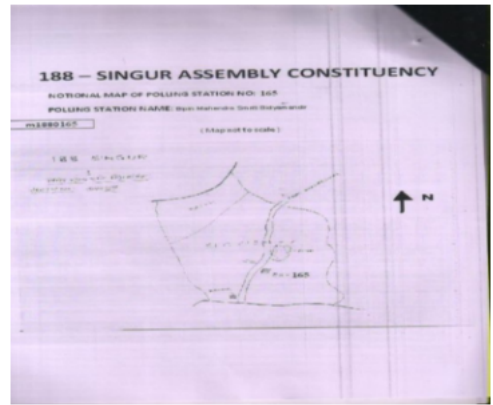

নির্বাচক নিবন্ধন আধিকারিকের স্বাক্ষর

Nazri Naksha

Google Map View

Polling Station Building Front View

Polling Station Front View

Cad View

Key MAP View

বিধানসভা নির্বাচনক্ষেত্রের নং, নাম : 188-সিঙ্গুর
ভাগ নং, নাম : 1-রাঘবপুর