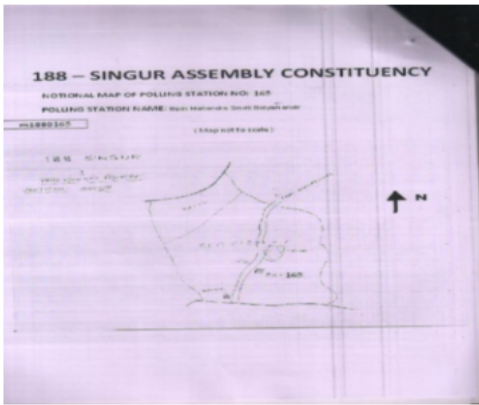

নির্বাচক নিবন্ধন আধিকারিকের স্বাক্ষর

Nazri Naksha

Google Map View

Polling Station Building Front View

Polling Station Front View

Cad View

Key MAP View

বিধানসভা নির্বাচনক্ষেত্রের নং, নাম : 188-সিঙ্গুর
ভাগ নং, নাম : 1-রাঘবপুর