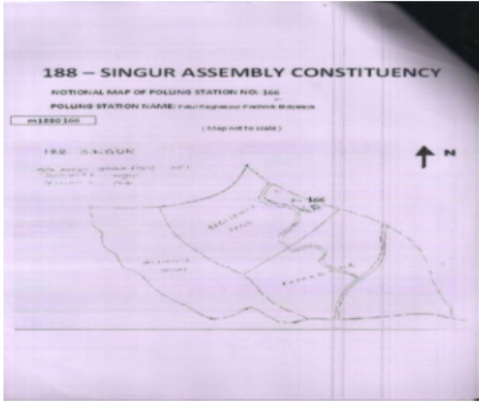

নির্বাচক নিবন্ধন আধিকারিকের স্বাক্ষর

Nazri Naksha

Google Map View

Polling Station Building Front View

Polling Station Front View

Cad View

Key MAP View

বিধানসভা নির্বাচনক্ষেত্রের নং, নাম : 188-সিঙ্গুর
ভাগ নং, নাম : 1-রাঘবপুর