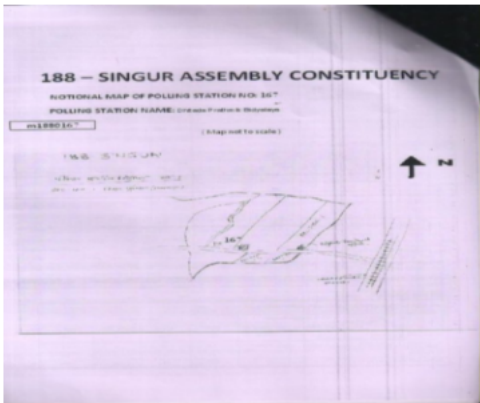

নির্বাচক নিবন্ধন আধিকারিকের স্বাক্ষর

Nazri Naksha

Google Map View

Polling Station Building Front View

Polling Station Front View

Cad View

Key MAP View

বিধানসভা নির্বাচনক্ষেত্রের নং, নাম : 188-সিঙ্গুর
ভাগ নং, নাম : 1-খিতাড়া পূর্বপাড়া(ঘোষ পাড়া)