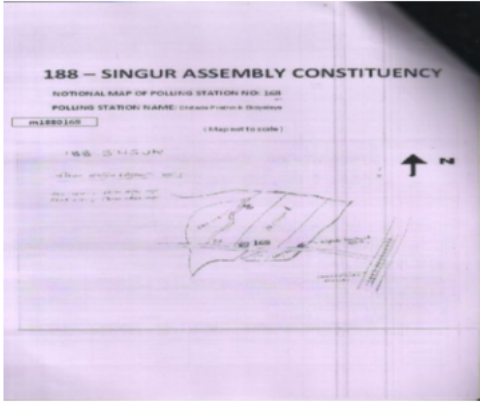

নির্বাচক নিবন্ধন আধিকারিকের স্বাক্ষর

Nazri Naksha

Google Map View

Polling Station Building Front View

Polling Station Front View

Cad View

Key MAP View

বিধানসভা নির্বাচনক্ষেত্রের নং, নাম : 188-সিঙ্গুর
ভাগ নং, নাম : 1-খিতাড়া পূর্বপাড়া(ঘোষ পাড়া)