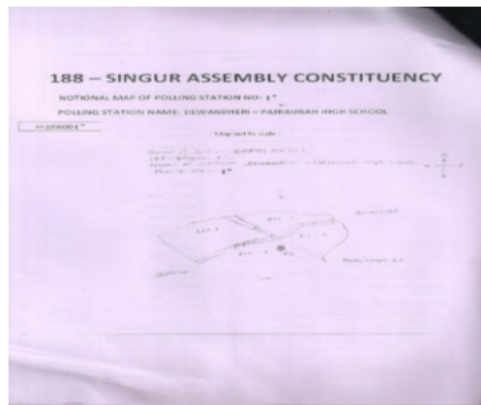

নির্বাচক নিবন্ধন আধিকারিকের স্বাক্ষর

Nazri Naksha

Google Map View

Polling Station Building Front View

Polling Station Front View

Cad View

Key MAP View

1	UYB2083434	ফটো উপলব্ধ	2	UYB2083335	ফটো উপলব্ধ	3	UYB2083350	ফটো উপলব্ধ
নাম : আব্দুল মিরাজুল মিন্দা পিতার নাম: আলিম মিন্দা বাড়ির নং : এন০১২৪ বয়স : 27 লিঙ্গ : পুরুষ			নাম : রমিজ রাজা মোল্লা পিতার নাম: রবিয়াল মোল্লা বাড়ির নং : ১৮৫ বয়স : 26 লিঙ্গ : পুরুষ			নাম : ফুলসুরা বেগম স্বামীর নাম: খায়রুল মোল্লা বাড়ির নং : ১০৭ বয়স : 28 লিঙ্গ : মহিলা		
4	RMR2043974	ফটো উপলব্ধ	5	UYB2223410	ফটো উপলব্ধ	6	UYB2331718	ফটো উপলব্ধ
নাম : নাজমুন নাহার বেগম স্বামীর নাম: সেখ আজগার আলি বাড়ির নং : N0145 বয়স : 29 লিঙ্গ : মহিলা			নাম : সেখ সেবকা তুল্লা পিতার নাম: সেখ ইব্রাহিম বাড়ির নং : নং ১১০ বয়স : 24 লিঙ্গ : পুরুষ			নাম : জাহিমা বেগম স্বামীর নাম: সেখ সাবির আলি বাড়ির নং : নং 144 বয়স : 23 লিঙ্গ : মহিলা		
7	UYB2078434	ফটো উপলব্ধ	8	UYB1975754	ফটো উপলব্ধ	9	UYB2083400	ফটো উপলব্ধ
নাম : তাজমিরা বেগম স্বামীর নাম: ইসরাফিল মিন্দা বাড়ির নং : n0186 বয়স : 27 লিঙ্গ : মহিলা			নাম : সেরিনা খাতুন পিতার নাম: আব্দুল সেখ বাড়ির নং : n0154 বয়স : 40 লিঙ্গ : মহিলা			নাম : সাহিনা বেগম স্বামীর নাম: সেখ হাসান বাড়ির নং : এন০০৯৯ বয়স : 25 লিঙ্গ : মহিলা		
10	UYB2076503	ফটো উপলব্ধ	11	UYB2083384	ফটো উপলব্ধ	12	UYB2144871	ফটো উপলব্ধ
নাম : সেখ রোফিয়া বেগম স্বামীর নাম: সেখ সওকত আলি বাড়ির নং : n0184 বয়স : 30 লিঙ্গ : মহিলা			নাম : আফসানা বেগম স্বামীর নাম: পৌলসমান মোল্লা বাড়ির নং : এন০০৭৩ বয়স : 30 লিঙ্গ : মহিলা			নাম : নুহুরা বেগম স্বামীর নাম: সেখ আব্বাস আলি বাড়ির নং : এন০১৪০ বয়স : 32 লিঙ্গ : মহিলা		
13	UYB2387512	ফটো উপলব্ধ	14	UYB2387553	ফটো উপলব্ধ	15	UYB2223485	ফটো উপলব্ধ
নাম : পারমিন সুলতানা পিতার নাম: জিয়াবুল হক মল্লিক বাড়ির নং : নং 133 বয়স : 22 লিঙ্গ : মহিলা			নাম : সেখ রমজান আলি পিতার নাম: সেখ আব্দুল রাফিক বাড়ির নং : নং 152 বয়স : 29 লিঙ্গ : পুরুষ			নাম : সেখ আরিফ পিতার নাম: সেখ আব্দুল রফিক বাড়ির নং : N0152 বয়স : 27 লিঙ্গ : পুরুষ		
16	UYB2223527	ফটো উপলব্ধ	17	UYB1975705	ফটো উপলব্ধ	18	UYB2223253	ফটো উপলব্ধ
নাম : সেখ আব্দুল ওহিদ অন্যান্য: সেলিম সেখ বাড়ির নং : N0152 বয়স : 55 লিঙ্গ : পুরুষ			নাম : সেখ সুরোজ আলি পিতার নাম: সেখ কুদ্দুস আলি বাড়ির নং : n0155 বয়স : 27 লিঙ্গ : পুরুষ			নাম : কাজী মফিজুল ইসলাম পিতার নাম: কাজী মনিরুল ইসলাম বাড়ির নং : নং ১৫১ বয়স : 24 লিঙ্গ : পুরুষ		
19	UYB2470763	ফটো উপলব্ধ	20	UYB0063701	ফটো উপলব্ধ	21	UYB1608660	ফটো উপলব্ধ
নাম : মহম্মদ আমিরুল ইসলাম মিন্দা পিতার নাম: মহম্মদ মণিরুল ইসলাম মিন্দা বাড়ির নং : 00 বয়স : 20 লিঙ্গ : পুরুষ			নাম : অসীমা কর্মকার স্বামীর নাম: অভিজিৎ কর্মকার বাড়ির নং : n0061 বয়স : 44 লিঙ্গ : মহিলা			নাম : অভিজিৎ কর্মকার পিতার নাম: বাসুদেব কর্মকার বাড়ির নং : n0061 বয়স : 38 লিঙ্গ : পুরুষ		
22	WB/27/183/078248	ফটো উপলব্ধ	23	YAF1796812	ফটো উপলব্ধ	24	UYB2360337	ফটো উপলব্ধ
নাম : অসিমা কর্মকার স্বামীর নাম: বাসুদেব কর্মকার বাড়ির নং : n0061 বয়স : 55 লিঙ্গ : মহিলা			নাম : মন্দিরা কিস্কু স্বামীর নাম: মিতুন কিস্কু বাড়ির নং : নং 0058 বয়স : 32 লিঙ্গ : মহিলা			নাম : রুবিনা খাতুন পিতার নাম: সেখ আনসার বাড়ির নং : নং 102 বয়স : 22 লিঙ্গ : মহিলা		
25	UYB2083376	ফটো উপলব্ধ	26	UYB2387561	ফটো উপলব্ধ	27	UYB2387637	ফটো উপলব্ধ
নাম : আয়েসা খাতুন স্বামীর নাম: হাবিব মোল্লা বাড়ির নং : এন০০৮৩ বয়স : 25 লিঙ্গ : মহিলা			নাম : সাবিয়া খাতুন স্বামীর নাম: সেখ আজিজ আলি বাড়ির নং : নং 0155 বয়স : 22 লিঙ্গ : মহিলা			নাম : নাজমা খাতুন স্বামীর নাম: সেখ রমজান আলি বাড়ির নং : নং 0152 বয়স : 27 লিঙ্গ : মহিলা		
28	UYB2387520	ফটো উপলব্ধ	29	UYB2223030	ফটো উপলব্ধ	30	UYB2189157	ফটো উপলব্ধ
নাম : সাধনা ঘোষ স্বামীর নাম: মানিক চন্দ্র ঘোষ বাড়ির নং : নং 040 বয়স : 26 লিঙ্গ : মহিলা			নাম : সেখ জসিমউদ্দিন পিতার নাম: সেখ জয়েদ আলি বাড়ির নং : নং ১১৯ বয়স : 24 লিঙ্গ : পুরুষ			নাম : স্বপ্না মাল স্বামীর নাম: বাপ্লাদিতা বাড়ির নং : নং 053 বয়স : 24 লিঙ্গ : মহিলা		