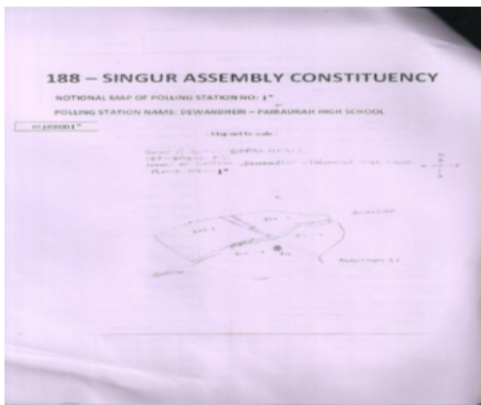

নির্বাচক নিবন্ধন আধিকারিকের স্বাক্ষর

Nazri Naksha

Google Map View

Polling Station Building Front View

Polling Station Front View

Cad View

Key MAP View

1	UYB2083434	ফটো উপলব্ধ	2	UYB2083335	ফটো উপলব্ধ	3	UYB2083350	ফটো উপলব্ধ
নাম : আব্দুল মিরাজুল মিন্দা পিতার নাম: আলিম মিন্দা বাড়ির নং : এন০১২৪ বয়স : 27 লিঙ্গ : পুরুষ			নাম : রমিজ রাজা মোল্লা পিতার নাম: রবিয়াল মোল্লা বাড়ির নং : ১৮৫ বয়স : 26 লিঙ্গ : পুরুষ			নাম : ফুলসুরা বেগম স্বামীর নাম: খায়রুল মোল্লা বাড়ির নং : ১০৭ বয়স : 28 লিঙ্গ : মহিলা		
4	RMR2043974	ফটো উপলব্ধ	5	UYB2223410	ফটো উপলব্ধ	6	UYB2331718	ফটো উপলব্ধ
নাম : নাজমুন নাহার বেগম স্বামীর নাম: সেখ আজগার আলি বাড়ির নং : N0145 বয়স : 29 লিঙ্গ : মহিলা			নাম : সেখ সেবকা তুল্লা পিতার নাম: সেখ ইব্রাহিম বাড়ির নং : নং ১১০ বয়স : 24 লিঙ্গ : পুরুষ			নাম : জাহিমা বেগম স্বামীর নাম: সেখ সাবির আলি বাড়ির নং : নং 144 বয়স : 23 লিঙ্গ : মহিলা		
7	UYB2078434	ফটো উপলব্ধ	8	UYB1975754	ফটো উপলব্ধ	9	UYB2083400	ফটো উপলব্ধ
নাম : তাজমিরা বেগম স্বামীর নাম: ইসরাফিল মিন্দা বাড়ির নং : n0186 বয়স : 27 লিঙ্গ : মহিলা			নাম : সেরিনা খাতুন পিতার নাম: আব্দুল সেখ বাড়ির নং : n0154 বয়স : 40 লিঙ্গ : মহিলা			নাম : সাহিনা বেগম স্বামীর নাম: সেখ হাসান বাড়ির নং : এন০০৯৯ বয়স : 25 লিঙ্গ : মহিলা		
10	UYB2076503	ফটো উপলব্ধ	11	UYB2083384	ফটো উপলব্ধ	12	UYB2144871	ফটো উপলব্ধ
নাম : সেখ রোফিয়া বেগম স্বামীর নাম: সেখ সওকত আলি বাড়ির নং : n0184 বয়স : 30 লিঙ্গ : মহিলা			নাম : আফসানা বেগম স্বামীর নাম: পৌলসমান মোল্লা বাড়ির নং : এন০০৭৩ বয়স : 30 লিঙ্গ : মহিলা			নাম : নুহুরা বেগম স্বামীর নাম: সেখ আব্বাস আলি বাড়ির নং : এন০১৪০ বয়স : 32 লিঙ্গ : মহিলা		
13	UYB2387512	ফটো উপলব্ধ	14	UYB2387553	ফটো উপলব্ধ	15	UYB2223485	ফটো উপলব্ধ
নাম : পারমিন সুলতানা পিতার নাম: জিয়াবুল হক মল্লিক বাড়ির নং : নং 133 বয়স : 22 লিঙ্গ : মহিলা			নাম : সেখ রমজান আলি পিতার নাম: সেখ আব্দুল রাফিক বাড়ির নং : নং 152 বয়স : 29 লিঙ্গ : পুরুষ			নাম : সেখ আরিফ পিতার নাম: সেখ আব্দুল রফিক বাড়ির নং : N0152 বয়স : 27 লিঙ্গ : পুরুষ		
16	UYB2223527	ফটো উপলব্ধ	17	UYB1975705	ফটো উপলব্ধ	18	UYB2223253	ফটো উপলব্ধ
নাম : সেখ আব্দুল ওহিদ অন্যান্য: সেলিম সেখ বাড়ির নং : N0152 বয়স : 55 লিঙ্গ : পুরুষ			নাম : সেখ সুরোজ আলি পিতার নাম: সেখ কুদ্দুস আলি বাড়ির নং : n0155 বয়স : 27 লিঙ্গ : পুরুষ			নাম : কাজী মফিজুল ইসলাম পিতার নাম: কাজী মনিরুল ইসলাম বাড়ির নং : নং ১৫১ বয়স : 24 লিঙ্গ : পুরুষ		
19	UYB2470763	ফটো উপলব্ধ	20	UYB0063701	ফটো উপলব্ধ	21	UYB1608660	ফটো উপলব্ধ
নাম : মহম্মদ আমিরুল ইসলাম মিন্দা পিতার নাম: মহম্মদ মণিরুল ইসলাম মিন্দা বাড়ির নং : 00 বয়স : 20 লিঙ্গ : পুরুষ			নাম : অসীমা কর্মকার স্বামীর নাম: অভিজিৎ কর্মকার বাড়ির নং : n0061 বয়স : 44 লিঙ্গ : মহিলা			নাম : অভিজিৎ কর্মকার পিতার নাম: বাসুদেব কর্মকার বাড়ির নং : n0061 বয়স : 38 লিঙ্গ : পুরুষ		
22	WB/27/183/078248	ফটো উপলব্ধ	23	YAF1796812	ফটো উপলব্ধ	24	UYB2360337	ফটো উপলব্ধ
নাম : অসিমা কর্মকার স্বামীর নাম: বাসুদেব কর্মকার বাড়ির নং : n0061 বয়স : 55 লিঙ্গ : মহিলা			নাম : মন্দিরা কিস্কু স্বামীর নাম: মিতুন কিস্কু বাড়ির নং : নং 0058 বয়স : 32 লিঙ্গ : মহিলা			নাম : রুবিনা খাতুন পিতার নাম: সেখ আনসার বাড়ির নং : নং 102 বয়স : 22 লিঙ্গ : মহিলা		
25	UYB2083376	ফটো উপলব্ধ	26	UYB2387561	ফটো উপলব্ধ	27	UYB2387637	ফটো উপলব্ধ
নাম : আয়েসা খাতুন স্বামীর নাম: হাবিব মোল্লা বাড়ির নং : এন০০৮৩ বয়স : 25 লিঙ্গ : মহিলা			নাম : সাবিয়া খাতুন স্বামীর নাম: সেখ আজিজ আলি বাড়ির নং : নং 0155 বয়স : 22 লিঙ্গ : মহিলা			নাম : নাজমা খাতুন স্বামীর নাম: সেখ রমজান আলি বাড়ির নং : নং 0152 বয়স : 27 লিঙ্গ : মহিলা		
28	UYB2387520	ফটো উপলব্ধ	29	UYB2223030	ফটো উপলব্ধ	30	UYB2189157	ফটো উপলব্ধ
নাম : সাধনা ঘোষ স্বামীর নাম: মানিক চন্দ্র ঘোষ বাড়ির নং : নং 040 বয়স : 26 লিঙ্গ : মহিলা			নাম : সেখ জসিমউদ্দিন পিতার নাম: সেখ জয়েদ আলি বাড়ির নং : নং ১১৯ বয়স : 24 লিঙ্গ : পুরুষ			নাম : স্বপ্না মাল স্বামীর নাম: বাপ্লাদিতা বাড়ির নং : নং 053 বয়স : 24 লিঙ্গ : মহিলা		