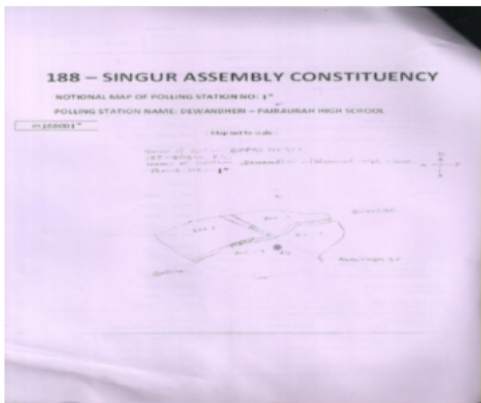

Nazri Naksha