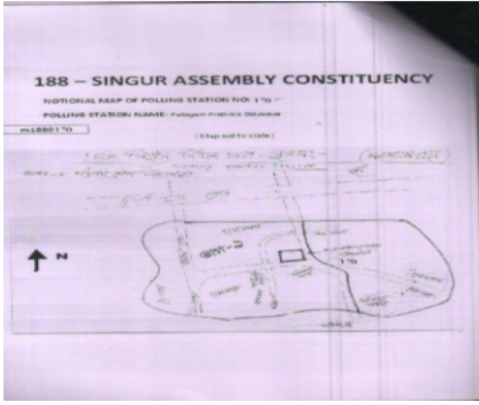

Nazri Naksha