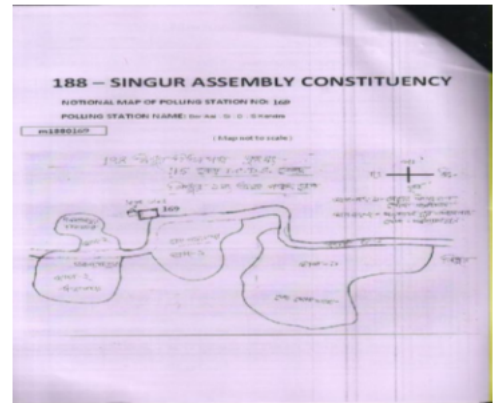

নির্বাচক নিবন্ধন আধিকারিকের স্বাক্ষর

Nazri Naksha

Google Map View

Polling Station Building Front View

Polling Station Front View

Cad View

Key MAP View

| | | | | | |
|------------------------------------------------------------------------------------------------------------|--------------------------------|---------------------------------------------------------------------------------------------------------------|--------------------------------|------------------------------------------------------------------------------------------------------------|--------------------------------|
| 1 নাম : পিন্টু দাস পিতার নাম: নিধন দাস বাড়ির নং : n0130 বয়স : 36 লিঙ্গ : পুরুষ | UYB1399609 ফটো উপলব্ধ | 2 নাম : নিধন দাস পিতার নাম: বাদল দাস বাড়ির নং : n0130 বয়স : 64 লিঙ্গ : পুরুষ | UYB0780023 ফটো উপলব্ধ | 3 নাম : বার্না দাস স্বামীর নাম: নিধন দাস বাড়ির নং : n0131 বয়স : 62 লিঙ্গ : মহিলা | UYB0779991 ফটো উপলব্ধ |
| 4 নাম : তারাপদ অধিকারী পিতার নাম: নকুল অধিকারী বাড়ির নং : n0001 বয়স : 81 লিঙ্গ : পুরুষ | WB/27/183/510239 ফটো উপলব্ধ | 5 নাম : মলয় নাগা পিতার নাম: সুকুমার নাগা বাড়ির নং : n0001 বয়স : 38 লিঙ্গ : পুরুষ | KJK2530814 ফটো উপলব্ধ | 6 নাম : অষ্টরানী অধিকারী স্বামীর নাম: হারাধন অধিকারী বাড়ির নং : n0002 বয়স : 72 লিঙ্গ : মহিলা | WB/27/183/510449 ফটো উপলব্ধ |
| 7 নাম : নীলকান্ত অধিকারী পিতার নাম: হারাধন অধিকারী বাড়ির নং : n0002 বয়স : 54 লিঙ্গ : পুরুষ | WB/27/183/510308 ফটো উপলব্ধ | 8 নাম : অঞ্জনা অধিকারী স্বামীর নাম: নীলকান্ত অধিকারী বাড়ির নং : n0002 বয়স : 44 লিঙ্গ : মহিলা | KJK2429330 ফটো উপলব্ধ | 9 নাম : নিমাই অধিকারী পিতার নাম: অতুল অধিকারী বাড়ির নং : n0006 বয়স : 70 লিঙ্গ : পুরুষ | WB/27/183/510501 ফটো উপলব্ধ |
| 10 নাম : আরতি অধিকারী স্বামীর নাম: নিমাই অধিকারী বাড়ির নং : n0006 বয়স : 66 লিঙ্গ : মহিলা | WB/27/183/510097 ফটো উপলব্ধ | 11 নাম : সঞ্জীব অধিকারী পিতার নাম: নিমাই অধিকারী বাড়ির নং : n0006 বয়স : 39 লিঙ্গ : পুরুষ | KJK2678043 ফটো উপলব্ধ | 12 নাম : কৃষ্ণা অধিকারী স্বামীর নাম: গোপাল অধিকারী বাড়ির নং : n0006 বয়স : 61 লিঙ্গ : মহিলা | WB/27/183/510346 ফটো উপলব্ধ |
| 13 নাম : দিপালী অধিকারী স্বামীর নাম: জয়দেব অধিকারী বাড়ির নং : n0217 বয়স : 48 লিঙ্গ : মহিলা | KJK2339620 ফটো উপলব্ধ | 14 নাম : সুইটি অধিকারী স্বামীর নাম: বিশুজিত অধিকারী বাড়ির নং : n0211 বয়স : 39 লিঙ্গ : মহিলা | UYB1766963 ফটো উপলব্ধ | 15 নাম : অনিমা অধিকারী স্বামীর নাম: শুকদেব অধিকারী বাড়ির নং : n0210 বয়স : 65 লিঙ্গ : মহিলা | HPM0243717 ফটো উপলব্ধ |
| 16 নাম : কালিপদ অধিকারী পিতার নাম: অশোক অধিকারী বাড়ির নং : n0100 বয়স : 43 লিঙ্গ : পুরুষ | KJK2430288 ফটো উপলব্ধ | 17 নাম : ছবি অধিকারী স্বামীর নাম: অশোক অধিকারী বাড়ির নং : n0100 বয়স : 60 লিঙ্গ : মহিলা | WB/27/183/510171 ফটো উপলব্ধ | 18 নাম : মনিকা অধিকারী স্বামীর নাম: কালিপদ অধিকারী বাড়ির নং : n0144 বয়স : 37 লিঙ্গ : মহিলা | KJK2678779 ফটো উপলব্ধ |
| 19 নাম : তৃপ্তি অধিকারী স্বামীর নাম: সঞ্জীব অধিকারী বাড়ির নং : এন0003 বয়স : 27 লিঙ্গ : মহিলা | UYB2096667 ফটো উপলব্ধ | 20 নাম : রিঙ্কু পাল পিতার নাম: তপন পাল বাড়ির নং : এন0001 বয়স : 33 লিঙ্গ : মহিলা | UYB1665793 ফটো উপলব্ধ | 21 নাম : মনীষা অধিকারী স্বামীর নাম: দীপক অধিকারী বাড়ির নং : নোন বয়স : 27 লিঙ্গ : মহিলা | UYB2258085 ফটো উপলব্ধ |
| 22 নাম : কমলা অধিকারী স্বামীর নাম: অতুল অধিকারী বাড়ির নং : n0160 বয়স : 47 লিঙ্গ : মহিলা | KJK2743201 ফটো উপলব্ধ | 23 নাম : সুব্রত কুমার নাগা পিতার নাম: লক্ষন নাগা বাড়ির নং : n0001 বয়স : 62 লিঙ্গ : পুরুষ | WB/27/183/510388 ফটো উপলব্ধ | 24 নাম : বিশুজিৎ অধিকারী পিতার নাম: গোপাল অধিকারী বাড়ির নং : n0006 বয়স : 40 লিঙ্গ : পুরুষ | KJK2430270 ফটো উপলব্ধ |
| 25 নাম : পূজা অধিকারী পিতার নাম: অনূপ অধিকারী বাড়ির নং : n0227 বয়স : 28 লিঙ্গ : মহিলা | UYB1932847 ফটো উপলব্ধ | 26 নাম : সোহম অধিকারী পিতার নাম: নীলকান্ত অধিকারী বাড়ির নং : এন0002 বয়স : 21 লিঙ্গ : পুরুষ | UYB2446359 ফটো উপলব্ধ | 27 নাম : দীপজিৎ অধিকারী পিতার নাম: গৌতম অধিকারী বাড়ির নং : এন0159 বয়স : 21 লিঙ্গ : পুরুষ | UYB2446409 ফটো উপলব্ধ |
| 28 নাম : সাগর পাল মায়ের নাম: সাবিত্রী পাল বাড়ির নং : n0002 বয়স : 30 লিঙ্গ : পুরুষ | UYB1851369 ফটো উপলব্ধ | 29 নাম : শর্মিষ্ঠা মাল্লা স্বামীর নাম: প্রসেনজিৎ মাল্লা বাড়ির নং : n0075 বয়স : 33 লিঙ্গ : মহিলা | UYB2000891 ফটো উপলব্ধ | 30 নাম : সার্থক আদক পিতার নাম: কার্তিকচন্দ্র আদক বাড়ির নং : n0075 বয়স : 39 লিঙ্গ : পুরুষ | KJK2530889 ফটো উপলব্ধ |