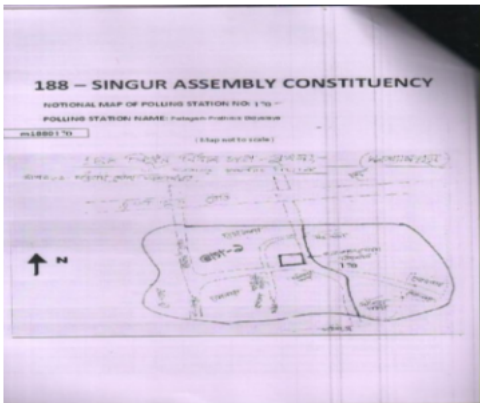

নির্বাচক নিবন্ধন আধিকারিকের স্বাক্ষর

Nazri Naksha

Google Map View

Polling Station Building Front View

Polling Station Front View

Cad View

Key MAP View

1	UYB1767144	নাম : কৌশিক অধিকারী পিতার নাম: কার্তিক অধিকারী বাড়ির নং : n0070 বয়স : 30 লিঙ্গ : পুরুষ	ফটো উপলব্ধ	2	KJK2743268	নাম : সৌমেন অধিকারী পিতার নাম: কার্তিক চন্দ্র অধিকারী বাড়ির নং : n0070 বয়স : 38 লিঙ্গ : পুরুষ	ফটো উপলব্ধ	3	KJK2612562	নাম : মানসী অধিকারী স্বামীর নাম: কার্তিক অধিকারী বাড়ির নং : n0070 বয়স : 54 লিঙ্গ : মহিলা	ফটো উপলব্ধ
4	WB/17/114/324692	নাম : কারণ্ডিক অধিকারী পিতার নাম: কৃষ্ণপদ অধিকারী বাড়ির নং : n0070 বয়স : 59 লিঙ্গ : পুরুষ	ফটো উপলব্ধ	5	WB/17/114/329567	নাম : শীতলা অধিকারী স্বামীর নাম: কৃষ্ণপদ অধিকারী বাড়ির নং : n0070 বয়স : 84 লিঙ্গ : মহিলা	ফটো উপলব্ধ	6	UYB1565589	নাম : প্রভাস আদক পিতার নাম: সদানন্দ আদক বাড়ির নং : n0002 বয়স : 32 লিঙ্গ : পুরুষ	ফটো উপলব্ধ
7	UYB1310051	নাম : পলাশ আদক পিতার নাম: সদানন্দ আদক বাড়ির নং : n0002 বয়স : 35 লিঙ্গ : পুরুষ	ফটো উপলব্ধ	8	KJK1673243	নাম : প্রতিমা আদক স্বামীর নাম: সদানন্দ আদক বাড়ির নং : n0002 বয়স : 52 লিঙ্গ : মহিলা	ফটো উপলব্ধ	9	KJK1673433	নাম : সদানন্দ আদক পিতার নাম: অবনী আদক বাড়ির নং : n0002 বয়স : 57 লিঙ্গ : পুরুষ	ফটো উপলব্ধ
10	UYB2000982	নাম : স্বাতীলেখা (মন্ডল)আদক স্বামীর নাম: পলাশ আদক বাড়ির নং : n0002 বয়স : 28 লিঙ্গ : মহিলা	ফটো উপলব্ধ	11	UYB1853597	নাম : অপর্ণা আদক স্বামীর নাম: প্রভাস আদক বাড়ির নং : N000 বয়স : 30 লিঙ্গ : মহিলা	ফটো উপলব্ধ	12	UYB2406916	নাম : অম্বিকা কর্মকার স্বামীর নাম: জয়দেব কর্মকার বাড়ির নং : নং০৫০ বয়স : 23 লিঙ্গ : মহিলা	ফটো উপলব্ধ
13	KJK1674480	নাম : জয়দেব কর্মকার পিতার নাম: পাঁচুগোপাল কর্মকার বাড়ির নং : n0050 বয়স : 43 লিঙ্গ : পুরুষ	ফটো উপলব্ধ	14	KJK1613991	নাম : অরুনা কোলে স্বামীর নাম: জগন্নাথ কোলে বাড়ির নং : n0023 বয়স : 44 লিঙ্গ : মহিলা	ফটো উপলব্ধ	15	WB/27/183/513778	নাম : জগন্নাথ কোলে পিতার নাম: বিশ্বনাথ কোলে বাড়ির নং : n0023 বয়স : 60 লিঙ্গ : পুরুষ	ফটো উপলব্ধ
16	UYB1399849	নাম : সুরজিৎ কোলে পিতার নাম: শঙ্কর কোলে বাড়ির নং : n0023 বয়স : 35 লিঙ্গ : পুরুষ	ফটো উপলব্ধ	17	WB/27/183/513354	নাম : পদ্মাবতী কোলে স্বামীর নাম: শঙ্কর কোলে বাড়ির নং : n0023 বয়স : 52 লিঙ্গ : মহিলা	ফটো উপলব্ধ	18	UYB2373801	নাম : শঙ্কর কুমার কোলে পিতার নাম: বিশ্বনাথ কোলে বাড়ির নং : n0023 বয়স : 62 লিঙ্গ : পুরুষ	ফটো উপলব্ধ
19	WB/27/183/513387	নাম : অলকারানী কোলে স্বামীর নাম: বিশ্বনাথ কোলে বাড়ির নং : n0023 বয়স : 81 লিঙ্গ : মহিলা	ফটো উপলব্ধ	20	UYB1399831	নাম : তৃপ্তি জানা স্বামীর নাম: দীপঙ্কর জানা বাড়ির নং : n0022 বয়স : 35 লিঙ্গ : মহিলা	ফটো উপলব্ধ	21	KJK1672864	নাম : দীপঙ্কর জানা পিতার নাম: মদন জানা বাড়ির নং : n0022 বয়স : 44 লিঙ্গ : পুরুষ	ফটো উপলব্ধ
22	KJK2743276	নাম : ইন্দ্রজিৎ কোলে পিতার নাম: শংকর কোলে বাড়ির নং : n0023 বয়স : 37 লিঙ্গ : পুরুষ	ফটো উপলব্ধ	23	UYB2039873	নাম : মানসী কোলে পিতার নাম: মাধাই কোলে বাড়ির নং : n0136 বয়স : 26 লিঙ্গ : মহিলা	ফটো উপলব্ধ	24	KJK1613983	নাম : শিখা কোলে স্বামীর নাম: মাধাই কোলে বাড়ির নং : n0023 বয়স : 46 লিঙ্গ : মহিলা	ফটো উপলব্ধ
25	UYB2257418	নাম : রিঙ্কা কোলে পিতার নাম: জগন্নাথ কোলে বাড়ির নং : নং০২৩ বয়স : 24 লিঙ্গ : মহিলা	ফটো উপলব্ধ	26	UYB2419216	নাম : সুকন্যা কোলে পিতার নাম: সুধাই কোলে বাড়ির নং : এন0023 বয়স : 22 লিঙ্গ : মহিলা	ফটো উপলব্ধ	27	UYB2178283	নাম : সুধাই কোলে পিতার নাম: বিশ্বনাথ কোলে বাড়ির নং : n0023 বয়স : 53 লিঙ্গ : পুরুষ	ফটো উপলব্ধ
28	KJK2430486	নাম : সীমা কোলে স্বামীর নাম: সুধাই কোলে বাড়ির নং : n0023 বয়স : 42 লিঙ্গ : মহিলা	ফটো উপলব্ধ	29	UYB2187466	নাম : মাধাই কোলে পিতার নাম: বিশ্বনাথ কোলে বাড়ির নং : n0023 বয়স : 56 লিঙ্গ : পুরুষ	ফটো উপলব্ধ	30	UYB1891506	নাম : লাবনী কোলে পিতার নাম: বিজয় কোলে বাড়ির নং : বয়স : 28 লিঙ্গ : মহিলা	ফটো উপলব্ধ