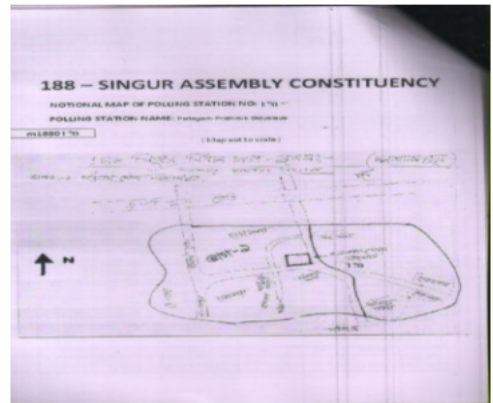

নির্বাচক নিবন্ধন আধিকারিকের স্বাক্ষর

Nazri Naksha

Google Map View

Polling Station Building Front View

Polling Station Front View

Cad View

Key MAP View

1	UYB1767144	নাম : কৌশিক অধিকারী পিতার নাম: কার্তিক অধিকারী বাড়ির নং : n0070 বয়স : 30 লিঙ্গ : পুরুষ	ফটো উপলব্ধ	2	KJK2743268	নাম : সৌমেন অধিকারী পিতার নাম: কার্তিক চন্দ্র অধিকারী বাড়ির নং : n0070 বয়স : 38 লিঙ্গ : পুরুষ	ফটো উপলব্ধ	3	KJK2612562	নাম : মানসী অধিকারী স্বামীর নাম: কার্তিক অধিকারী বাড়ির নং : n0070 বয়স : 54 লিঙ্গ : মহিলা	ফটো উপলব্ধ
4	WB/17/114/324692	নাম : কারণ্ডিক অধিকারী পিতার নাম: কৃষ্ণপদ অধিকারী বাড়ির নং : n0070 বয়স : 59 লিঙ্গ : পুরুষ	ফটো উপলব্ধ	5	WB/17/114/329567	নাম : শীতলা অধিকারী স্বামীর নাম: কৃষ্ণপদ অধিকারী বাড়ির নং : n0070 বয়স : 84 লিঙ্গ : মহিলা	ফটো উপলব্ধ	6	UYB1565589	নাম : প্রভাস আদক পিতার নাম: সদানন্দ আদক বাড়ির নং : n0002 বয়স : 32 লিঙ্গ : পুরুষ	ফটো উপলব্ধ
7	UYB1310051	নাম : পলাশ আদক পিতার নাম: সদানন্দ আদক বাড়ির নং : n0002 বয়স : 35 লিঙ্গ : পুরুষ	ফটো উপলব্ধ	8	KJK1673243	নাম : প্রতিমা আদক স্বামীর নাম: সদানন্দ আদক বাড়ির নং : n0002 বয়স : 52 লিঙ্গ : মহিলা	ফটো উপলব্ধ	9	KJK1673433	নাম : সদানন্দ আদক পিতার নাম: অবনী আদক বাড়ির নং : n0002 বয়স : 57 লিঙ্গ : পুরুষ	ফটো উপলব্ধ
10	UYB2000982	নাম : স্বাতীলেখা (মন্ডল)আদক স্বামীর নাম: পলাশ আদক বাড়ির নং : n0002 বয়স : 28 লিঙ্গ : মহিলা	ফটো উপলব্ধ	11	UYB1853597	নাম : অপর্ণা আদক স্বামীর নাম: প্রভাস আদক বাড়ির নং : N000 বয়স : 30 লিঙ্গ : মহিলা	ফটো উপলব্ধ	12	UYB2406916	নাম : অম্বিকা কর্মকার স্বামীর নাম: জয়দেব কর্মকার বাড়ির নং : নং০৫০ বয়স : 23 লিঙ্গ : মহিলা	ফটো উপলব্ধ
13	KJK1674480	নাম : জয়দেব কর্মকার পিতার নাম: পাঁচুগোপাল কর্মকার বাড়ির নং : n0050 বয়স : 43 লিঙ্গ : পুরুষ	ফটো উপলব্ধ	14	KJK1613991	নাম : অরুনা কোলে স্বামীর নাম: জগন্নাথ কোলে বাড়ির নং : n0023 বয়স : 44 লিঙ্গ : মহিলা	ফটো উপলব্ধ	15	WB/27/183/513778	নাম : জগন্নাথ কোলে পিতার নাম: বিশ্বনাথ কোলে বাড়ির নং : n0023 বয়স : 60 লিঙ্গ : পুরুষ	ফটো উপলব্ধ
16	UYB1399849	নাম : সুরজিৎ কোলে পিতার নাম: শঙ্কর কোলে বাড়ির নং : n0023 বয়স : 35 লিঙ্গ : পুরুষ	ফটো উপলব্ধ	17	WB/27/183/513354	নাম : পদ্মাবতী কোলে স্বামীর নাম: শঙ্কর কোলে বাড়ির নং : n0023 বয়স : 52 লিঙ্গ : মহিলা	ফটো উপলব্ধ	18	UYB2373801	নাম : শঙ্কর কুমার কোলে পিতার নাম: বিশ্বনাথ কোলে বাড়ির নং : n0023 বয়স : 62 লিঙ্গ : পুরুষ	ফটো উপলব্ধ
19	WB/27/183/513387	নাম : অলকারানী কোলে স্বামীর নাম: বিশ্বনাথ কোলে বাড়ির নং : n0023 বয়স : 81 লিঙ্গ : মহিলা	ফটো উপলব্ধ	20	UYB1399831	নাম : তৃপ্তি জানা স্বামীর নাম: দীপঙ্কর জানা বাড়ির নং : n0022 বয়স : 35 লিঙ্গ : মহিলা	ফটো উপলব্ধ	21	KJK1672864	নাম : দীপঙ্কর জানা পিতার নাম: মদন জানা বাড়ির নং : n0022 বয়স : 44 লিঙ্গ : পুরুষ	ফটো উপলব্ধ
22	KJK2743276	নাম : ইন্দ্রজিৎ কোলে পিতার নাম: শংকর কোলে বাড়ির নং : n0023 বয়স : 37 লিঙ্গ : পুরুষ	ফটো উপলব্ধ	23	UYB2039873	নাম : মানসী কোলে পিতার নাম: মাধাই কোলে বাড়ির নং : n0136 বয়স : 26 লিঙ্গ : মহিলা	ফটো উপলব্ধ	24	KJK1613983	নাম : শিখা কোলে স্বামীর নাম: মাধাই কোলে বাড়ির নং : n0023 বয়স : 46 লিঙ্গ : মহিলা	ফটো উপলব্ধ
25	UYB2257418	নাম : রিঙ্কা কোলে পিতার নাম: জগন্নাথ কোলে বাড়ির নং : নং০২৩ বয়স : 24 লিঙ্গ : মহিলা	ফটো উপলব্ধ	26	UYB2419216	নাম : সুকন্যা কোলে পিতার নাম: সুধাই কোলে বাড়ির নং : এন0023 বয়স : 22 লিঙ্গ : মহিলা	ফটো উপলব্ধ	27	UYB2178283	নাম : সুধাই কোলে পিতার নাম: বিশ্বনাথ কোলে বাড়ির নং : n0023 বয়স : 53 লিঙ্গ : পুরুষ	ফটো উপলব্ধ
28	KJK2430486	নাম : সীমা কোলে স্বামীর নাম: সুধাই কোলে বাড়ির নং : n0023 বয়স : 42 লিঙ্গ : মহিলা	ফটো উপলব্ধ	29	UYB2187466	নাম : মাধাই কোলে পিতার নাম: বিশ্বনাথ কোলে বাড়ির নং : n0023 বয়স : 56 লিঙ্গ : পুরুষ	ফটো উপলব্ধ	30	UYB1891506	নাম : লাবনী কোলে পিতার নাম: বিজয় কোলে বাড়ির নং : বয়স : 28 লিঙ্গ : মহিলা	ফটো উপলব্ধ