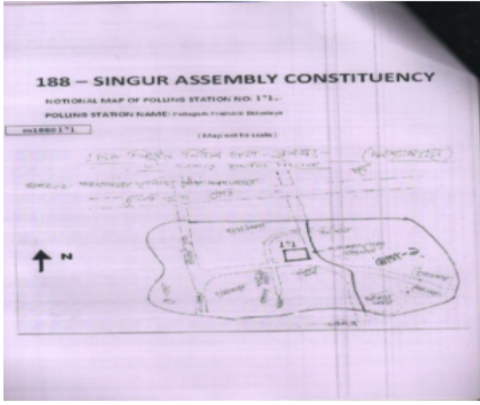

নির্বাচক নিবন্ধন আধিকারিকের স্বাক্ষর

Nazri Naksha

Google Map View

Polling Station Building Front View

Polling Station Front View

Cad View

Key MAP View

1	UYB1767144	নাম : কৌশিক অধিকারী পিতার নাম: কার্তিক অধিকারী বাড়ির নং : n0070 বয়স : 30 লিঙ্গ : পুরুষ	ফটো উপলব্ধ	2	KJK2743268	নাম : সৌমেন অধিকারী পিতার নাম: কার্তিক চন্দ্র অধিকারী বাড়ির নং : n0070 বয়স : 38 লিঙ্গ : পুরুষ	ফটো উপলব্ধ	3	KJK2612562	নাম : মানসী অধিকারী স্বামীর নাম: কার্তিক অধিকারী বাড়ির নং : n0070 বয়স : 54 লিঙ্গ : মহিলা	ফটো উপলব্ধ
4	WB/17/114/324692	নাম : কারণ্ডিক অধিকারী পিতার নাম: কৃষ্ণপদ অধিকারী বাড়ির নং : n0070 বয়স : 59 লিঙ্গ : পুরুষ	ফটো উপলব্ধ	5	WB/17/114/329567	নাম : শীতলা অধিকারী স্বামীর নাম: কৃষ্ণপদ অধিকারী বাড়ির নং : n0070 বয়স : 84 লিঙ্গ : মহিলা	ফটো উপলব্ধ	6	UYB1565589	নাম : প্রভাস আদক পিতার নাম: সদানন্দ আদক বাড়ির নং : n0002 বয়স : 32 লিঙ্গ : পুরুষ	ফটো উপলব্ধ
7	UYB1310051	নাম : পলাশ আদক পিতার নাম: সদানন্দ আদক বাড়ির নং : n0002 বয়স : 35 লিঙ্গ : পুরুষ	ফটো উপলব্ধ	8	KJK1673243	নাম : প্রতিমা আদক স্বামীর নাম: সদানন্দ আদক বাড়ির নং : n0002 বয়স : 52 লিঙ্গ : মহিলা	ফটো উপলব্ধ	9	KJK1673433	নাম : সদানন্দ আদক পিতার নাম: অবনী আদক বাড়ির নং : n0002 বয়স : 57 লিঙ্গ : পুরুষ	ফটো উপলব্ধ
10	UYB2000982	নাম : স্বাতীলেখা (মন্ডল)আদক স্বামীর নাম: পলাশ আদক বাড়ির নং : n0002 বয়স : 28 লিঙ্গ : মহিলা	ফটো উপলব্ধ	11	UYB1853597	নাম : অপর্ণা আদক স্বামীর নাম: প্রভাস আদক বাড়ির নং : N000 বয়স : 30 লিঙ্গ : মহিলা	ফটো উপলব্ধ	12	UYB2406916	নাম : অম্বিকা কর্মকার স্বামীর নাম: জয়দেব কর্মকার বাড়ির নং : নং০৫০ বয়স : 23 লিঙ্গ : মহিলা	ফটো উপলব্ধ
13	KJK1674480	নাম : জয়দেব কর্মকার পিতার নাম: পাঁচুগোপাল কর্মকার বাড়ির নং : n0050 বয়স : 43 লিঙ্গ : পুরুষ	ফটো উপলব্ধ	14	KJK1613991	নাম : অরুনা কোলে স্বামীর নাম: জগন্নাথ কোলে বাড়ির নং : n0023 বয়স : 44 লিঙ্গ : মহিলা	ফটো উপলব্ধ	15	WB/27/183/513778	নাম : জগন্নাথ কোলে পিতার নাম: বিশ্বনাথ কোলে বাড়ির নং : n0023 বয়স : 60 লিঙ্গ : পুরুষ	ফটো উপলব্ধ
16	UYB1399849	নাম : সুরজিৎ কোলে পিতার নাম: শঙ্কর কোলে বাড়ির নং : n0023 বয়স : 35 লিঙ্গ : পুরুষ	ফটো উপলব্ধ	17	WB/27/183/513354	নাম : পদ্মাবতী কোলে স্বামীর নাম: শঙ্কর কোলে বাড়ির নং : n0023 বয়স : 52 লিঙ্গ : মহিলা	ফটো উপলব্ধ	18	UYB2373801	নাম : শঙ্কর কুমার কোলে পিতার নাম: বিশ্বনাথ কোলে বাড়ির নং : n0023 বয়স : 62 লিঙ্গ : পুরুষ	ফটো উপলব্ধ
19	WB/27/183/513387	নাম : অলকারানী কোলে স্বামীর নাম: বিশ্বনাথ কোলে বাড়ির নং : n0023 বয়স : 81 লিঙ্গ : মহিলা	ফটো উপলব্ধ	20	UYB1399831	নাম : তৃপ্তি জানা স্বামীর নাম: দীপঙ্কর জানা বাড়ির নং : n0022 বয়স : 35 লিঙ্গ : মহিলা	ফটো উপলব্ধ	21	KJK1672864	নাম : দীপঙ্কর জানা পিতার নাম: মদন জানা বাড়ির নং : n0022 বয়স : 44 লিঙ্গ : পুরুষ	ফটো উপলব্ধ
22	KJK2743276	নাম : ইন্দ্রজিৎ কোলে পিতার নাম: শংকর কোলে বাড়ির নং : n0023 বয়স : 37 লিঙ্গ : পুরুষ	ফটো উপলব্ধ	23	UYB2039873	নাম : মানসী কোলে পিতার নাম: মাধাই কোলে বাড়ির নং : n0136 বয়স : 26 লিঙ্গ : মহিলা	ফটো উপলব্ধ	24	KJK1613983	নাম : শিখা কোলে স্বামীর নাম: মাধাই কোলে বাড়ির নং : n0023 বয়স : 46 লিঙ্গ : মহিলা	ফটো উপলব্ধ
25	UYB2257418	নাম : রিঙ্কা কোলে পিতার নাম: জগন্নাথ কোলে বাড়ির নং : নং০২৩ বয়স : 24 লিঙ্গ : মহিলা	ফটো উপলব্ধ	26	UYB2419216	নাম : সুকন্যা কোলে পিতার নাম: সুধাই কোলে বাড়ির নং : এন0023 বয়স : 22 লিঙ্গ : মহিলা	ফটো উপলব্ধ	27	UYB2178283	নাম : সুধাই কোলে পিতার নাম: বিশ্বনাথ কোলে বাড়ির নং : n0023 বয়স : 53 লিঙ্গ : পুরুষ	ফটো উপলব্ধ
28	KJK2430486	নাম : সীমা কোলে স্বামীর নাম: সুধাই কোলে বাড়ির নং : n0023 বয়স : 42 লিঙ্গ : মহিলা	ফটো উপলব্ধ	29	UYB2187466	নাম : মাধাই কোলে পিতার নাম: বিশ্বনাথ কোলে বাড়ির নং : n0023 বয়স : 56 লিঙ্গ : পুরুষ	ফটো উপলব্ধ	30	UYB1891506	নাম : লাবনী কোলে পিতার নাম: বিজয় কোলে বাড়ির নং : বয়স : 28 লিঙ্গ : মহিলা	ফটো উপলব্ধ