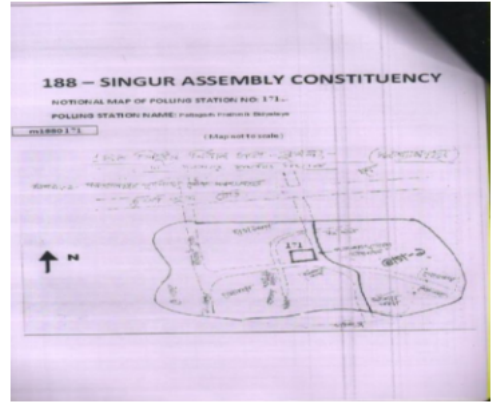

Key MAP View