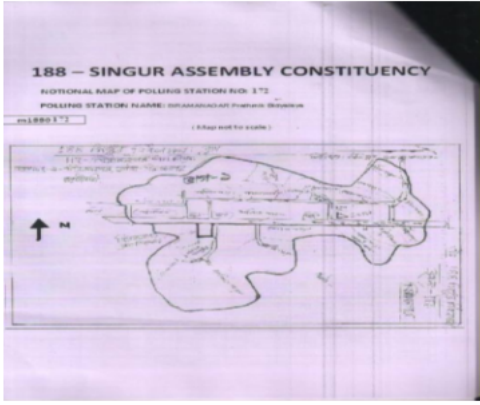

Nazri Naksha