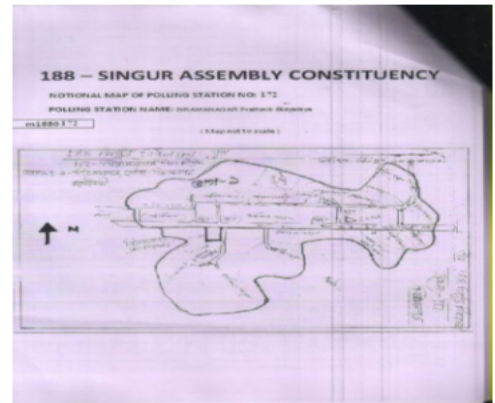

নির্বাচক নিবন্ধন আধিকারিকের স্বাক্ষর

Nazri Naksha

Google Map View

Polling Station Building Front View

Polling Station Front View

Cad View

Key MAP View

1 নাম : বাপন বারিক পিতার নাম: গনেশ চন্দ্র বারিক বাড়ির নং : n0138 বয়স : 37 লিঙ্গ : পুরুষ	KJK2679306 ফটো উপলব্ধ	2 নাম : বাপ্পা বারিক পিতার নাম: গনেশ চন্দ্র বারিক বাড়ির নং : n0138 বয়স : 38 লিঙ্গ : পুরুষ	KJK2743698 ফটো উপলব্ধ	3 নাম : অসিমা হালদার স্বামীর নাম: বাবলু হালদার বাড়ির নং : n0165 বয়স : 55 লিঙ্গ : মহিলা	GQD1701457 ফটো উপলব্ধ
4 নাম : জয়ন্তী দাস স্বামীর নাম: যাদব দাস বাড়ির নং : n0164 বয়স : 47 লিঙ্গ : মহিলা	LQP2329894 ফটো উপলব্ধ	5 নাম : মিঠু কোলে স্বামীর নাম: রাজকুমার কোলে বাড়ির নং : n0163 বয়স : 46 লিঙ্গ : মহিলা	GRL2321388 ফটো উপলব্ধ	6 নাম : মানবী বারিক স্বামীর নাম: বাপ্পা বারিক বাড়ির নং : নং১৩৮ বয়স : 31 লিঙ্গ : মহিলা	UYB1775584 ফটো উপলব্ধ
7 নাম : পূজা কাঁড়ার দাস স্বামীর নাম: বিজয় দাস বাড়ির নং : N0193 বয়স : 29 লিঙ্গ : মহিলা	UYB1920271 ফটো উপলব্ধ	8 নাম : মোসুমী পরামানিক পিতার নাম: পতাই পরামানিক বাড়ির নং : নং096 বয়স : 34 লিঙ্গ : মহিলা	WEU1316819 ফটো উপলব্ধ	9 নাম : তৃপ্তি কোলে পিতার নাম: তাপস কোলে বাড়ির নং : নং 0020 বয়স : 23 লিঙ্গ : পুরুষ	UYB2346989 ফটো উপলব্ধ
10 নাম : রাহুল কোলে পিতার নাম: শচীন্দ্রনাথ কোলে বাড়ির নং : n0043 বয়স : 27 লিঙ্গ : পুরুষ	UYB2001303 ফটো উপলব্ধ	11 নাম : রাজলক্ষ্মী কোলে মাজী স্বামীর নাম: অভিজিৎ কোলে বাড়ির নং : এন0043 বয়স : 26 লিঙ্গ : মহিলা	UYB2097400 ফটো উপলব্ধ	12 নাম : মঞ্জু কোলে স্বামীর নাম: তপন কোলে বাড়ির নং : n0083 বয়স : 55 লিঙ্গ : মহিলা	WB/27/183/516791 ফটো উপলব্ধ
13 নাম : সুদীপ্তা কোলে স্বামীর নাম: সুপ্রিয় কোলে বাড়ির নং : এন00201 বয়স : 34 লিঙ্গ : মহিলা	UYB1400134 ফটো উপলব্ধ	14 নাম : রাজদীপ কোলে পিতার নাম: দিলীপ কোলে বাড়ির নং : n0243 বয়স : 26 লিঙ্গ : পুরুষ	UYB2040145 ফটো উপলব্ধ	15 নাম : ডলি কোলে স্বামীর নাম: শৈলেন কোলে বাড়ির নং : n0244 বয়স : 28 লিঙ্গ : মহিলা	UYB2040152 ফটো উপলব্ধ
16 নাম : চন্দ্রা কোলে পিতার নাম: জীতেন কোলে বাড়ির নং : n0247 বয়স : 26 লিঙ্গ : মহিলা	UYB2040186 ফটো উপলব্ধ	17 নাম : মৌমিতা কোলে স্বামীর নাম: প্রকাশ কোলে বাড়ির নং : n0020 বয়স : 32 লিঙ্গ : মহিলা	UYB1666403 ফটো উপলব্ধ	18 নাম : জ্যোৎস্না কোলে স্বামীর নাম: রাজকুমার কোলে বাড়ির নং : n0096 বয়স : 61 লিঙ্গ : মহিলা	WB/27/183/516040 ফটো উপলব্ধ
19 নাম : মনোজ কোলে পিতার নাম: ধরনীধর কোলে বাড়ির নং : n0022 বয়স : 54 লিঙ্গ : পুরুষ	UYB2427516 ফটো উপলব্ধ	20 নাম : শিবো কোলে পিতার নাম: জিতেন কোলে বাড়ির নং : এন0022 বয়স : 21 লিঙ্গ : পুরুষ	UYB2446649 ফটো উপলব্ধ	21 নাম : দিব্যেন্দু কোলে পিতার নাম: সুশীল কোলে বাড়ির নং : এন0031 বয়স : 21 লিঙ্গ : পুরুষ	UYB2446797 ফটো উপলব্ধ
22 নাম : নীলাঞ্জনা কোলে পিতার নাম: মোনোজ কোলে বাড়ির নং : নং 022 বয়স : 23 লিঙ্গ : মহিলা	UYB2329381 ফটো উপলব্ধ	23 নাম : ইন্দ্রানী কোলে পিতার নাম: লক্ষ্মীকান্ত কোলে বাড়ির নং : নং021 বয়স : 23 লিঙ্গ : মহিলা	UYB2329860 ফটো উপলব্ধ	24 নাম : শৈলেন কোলে পিতার নাম: গৌর কোলে বাড়ির নং : n0012 বয়স : 42 লিঙ্গ : পুরুষ	UYB1501840 ফটো উপলব্ধ
25 নাম : অভিজিৎ কোলে পিতার নাম: কালিপদ কোলে বাড়ির নং : n0043 বয়স : 39 লিঙ্গ : পুরুষ	KJK2693638 ফটো উপলব্ধ	26 নাম : সুপ্রিয়া কোলে স্বামীর নাম: সুশীল কোলে বাড়ির নং : n0031 বয়স : 38 লিঙ্গ : মহিলা	UYB1933639 ফটো উপলব্ধ	27 নাম : জয়ন্তী কোলে বাগ স্বামীর নাম: তুহিন শুভ কোলে বাড়ির নং : নং০১৮ বয়স : 29 লিঙ্গ : মহিলা	ZSG1968601 ফটো উপলব্ধ
28 নাম : প্রিয়া কোলে স্বামীর নাম: তুয়ার শুভ কোলে বাড়ির নং : নং০১৮ বয়স : 25 লিঙ্গ : মহিলা	JAA2136042 ফটো উপলব্ধ	29 নাম : লতিকা কোলে স্বামীর নাম: সুরভ কোলে বাড়ির নং : নং017 বয়স : 41 লিঙ্গ : মহিলা	CKN2273621 ফটো উপলব্ধ	30 নাম : সুমনা কোলে স্বামীর নাম: অমিত কোলে বাড়ির নং : নং০১২ বয়স : 27 লিঙ্গ : মহিলা	UYB2256790 ফটো উপলব্ধ