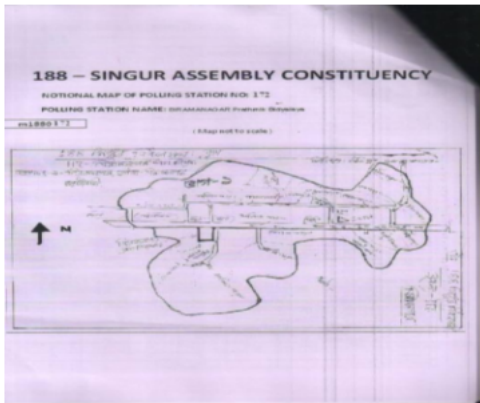

নির্বাচক নিবন্ধন আধিকারিকের স্বাক্ষর

Nazri Naksha

Google Map View

Polling Station Building Front View

Polling Station Front View

Cad View

Key MAP View

1 নাম : বাপন বারিক পিতার নাম: গনেশ চন্দ্র বারিক বাড়ির নং : n0138 বয়স : 37 লিঙ্গ : পুরুষ	KJK2679306 ফটো উপলব্ধ	2 নাম : বাপ্পা বারিক পিতার নাম: গনেশ চন্দ্র বারিক বাড়ির নং : n0138 বয়স : 38 লিঙ্গ : পুরুষ	KJK2743698 ফটো উপলব্ধ	3 নাম : অসিমা হালদার স্বামীর নাম: বাবলু হালদার বাড়ির নং : n0165 বয়স : 55 লিঙ্গ : মহিলা	GQD1701457 ফটো উপলব্ধ
4 নাম : জয়ন্তী দাস স্বামীর নাম: যাদব দাস বাড়ির নং : n0164 বয়স : 47 লিঙ্গ : মহিলা	LQP2329894 ফটো উপলব্ধ	5 নাম : মিঠু কোলে স্বামীর নাম: রাজকুমার কোলে বাড়ির নং : n0163 বয়স : 46 লিঙ্গ : মহিলা	GRL2321388 ফটো উপলব্ধ	6 নাম : মানবী বারিক স্বামীর নাম: বাপ্পা বারিক বাড়ির নং : নং১৩৮ বয়স : 31 লিঙ্গ : মহিলা	UYB1775584 ফটো উপলব্ধ
7 নাম : পূজা কাঁড়ার দাস স্বামীর নাম: বিজয় দাস বাড়ির নং : N0193 বয়স : 29 লিঙ্গ : মহিলা	UYB1920271 ফটো উপলব্ধ	8 নাম : মোসুমী পরামানিক পিতার নাম: পতাই পরামানিক বাড়ির নং : নং096 বয়স : 34 লিঙ্গ : মহিলা	WEU1316819 ফটো উপলব্ধ	9 নাম : তৃপ্তি কোলে পিতার নাম: তাপস কোলে বাড়ির নং : নং 0020 বয়স : 23 লিঙ্গ : পুরুষ	UYB2346989 ফটো উপলব্ধ
10 নাম : রাহুল কোলে পিতার নাম: শচীন্দ্রনাথ কোলে বাড়ির নং : n0043 বয়স : 27 লিঙ্গ : পুরুষ	UYB2001303 ফটো উপলব্ধ	11 নাম : রাজলক্ষ্মী কোলে মাজী স্বামীর নাম: অভিজিৎ কোলে বাড়ির নং : এন0043 বয়স : 26 লিঙ্গ : মহিলা	UYB2097400 ফটো উপলব্ধ	12 নাম : মঞ্জু কোলে স্বামীর নাম: তপন কোলে বাড়ির নং : n0083 বয়স : 55 লিঙ্গ : মহিলা	WB/27/183/516791 ফটো উপলব্ধ
13 নাম : সুদীপ্তা কোলে স্বামীর নাম: সুপ্রিয় কোলে বাড়ির নং : এন00201 বয়স : 34 লিঙ্গ : মহিলা	UYB1400134 ফটো উপলব্ধ	14 নাম : রাজদীপ কোলে পিতার নাম: দিলীপ কোলে বাড়ির নং : n0243 বয়স : 26 লিঙ্গ : পুরুষ	UYB2040145 ফটো উপলব্ধ	15 নাম : ডলি কোলে স্বামীর নাম: শৈলেন কোলে বাড়ির নং : n0244 বয়স : 28 লিঙ্গ : মহিলা	UYB2040152 ফটো উপলব্ধ
16 নাম : চন্দ্রা কোলে পিতার নাম: জীতেন কোলে বাড়ির নং : n0247 বয়স : 26 লিঙ্গ : মহিলা	UYB2040186 ফটো উপলব্ধ	17 নাম : মৌমিতা কোলে স্বামীর নাম: প্রকাশ কোলে বাড়ির নং : n0020 বয়স : 32 লিঙ্গ : মহিলা	UYB1666403 ফটো উপলব্ধ	18 নাম : জ্যোৎস্না কোলে স্বামীর নাম: রাজকুমার কোলে বাড়ির নং : n0096 বয়স : 61 লিঙ্গ : মহিলা	WB/27/183/516040 ফটো উপলব্ধ
19 নাম : মনোজ কোলে পিতার নাম: ধরনীধর কোলে বাড়ির নং : n0022 বয়স : 54 লিঙ্গ : পুরুষ	UYB2427516 ফটো উপলব্ধ	20 নাম : শিবো কোলে পিতার নাম: জিতেন কোলে বাড়ির নং : এন0022 বয়স : 21 লিঙ্গ : পুরুষ	UYB2446649 ফটো উপলব্ধ	21 নাম : দিব্যেন্দু কোলে পিতার নাম: সুশীল কোলে বাড়ির নং : এন0031 বয়স : 21 লিঙ্গ : পুরুষ	UYB2446797 ফটো উপলব্ধ
22 নাম : নীলাঞ্জনা কোলে পিতার নাম: মোনোজ কোলে বাড়ির নং : নং 022 বয়স : 23 লিঙ্গ : মহিলা	UYB2329381 ফটো উপলব্ধ	23 নাম : ইন্দ্রানী কোলে পিতার নাম: লক্ষ্মীকান্ত কোলে বাড়ির নং : নং021 বয়স : 23 লিঙ্গ : মহিলা	UYB2329860 ফটো উপলব্ধ	24 নাম : শৈলেন কোলে পিতার নাম: গৌর কোলে বাড়ির নং : n0012 বয়স : 42 লিঙ্গ : পুরুষ	UYB1501840 ফটো উপলব্ধ
25 নাম : অভিজিৎ কোলে পিতার নাম: কালিপদ কোলে বাড়ির নং : n0043 বয়স : 39 লিঙ্গ : পুরুষ	KJK2693638 ফটো উপলব্ধ	26 নাম : সুপ্রিয়া কোলে স্বামীর নাম: সুশীল কোলে বাড়ির নং : n0031 বয়স : 38 লিঙ্গ : মহিলা	UYB1933639 ফটো উপলব্ধ	27 নাম : জয়ন্তী কোলে বাগ স্বামীর নাম: তুহিন শুভ কোলে বাড়ির নং : নং০১৮ বয়স : 29 লিঙ্গ : মহিলা	ZSG1968601 ফটো উপলব্ধ
28 নাম : প্রিয়া কোলে স্বামীর নাম: তুয়ার শুভ কোলে বাড়ির নং : নং০১৮ বয়স : 25 লিঙ্গ : মহিলা	JAA2136042 ফটো উপলব্ধ	29 নাম : লতিকা কোলে স্বামীর নাম: সুরভ কোলে বাড়ির নং : নং017 বয়স : 41 লিঙ্গ : মহিলা	CKN2273621 ফটো উপলব্ধ	30 নাম : সুমনা কোলে স্বামীর নাম: অমিত কোলে বাড়ির নং : নং০১২ বয়স : 27 লিঙ্গ : মহিলা	UYB2256790 ফটো উপলব্ধ