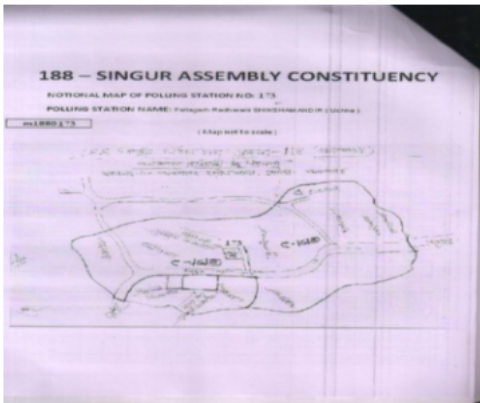

নির্বাচক নিবন্ধন আধিকারিকের স্বাক্ষর

Nazri Naksha

Google Map View

Polling Station Building Front View

Polling Station Front View

Cad View

Key MAP View

1 নাম : শঙ্কর কর্মকার পিতার নাম: আশুতোষ কর্মকার বাড়ির নং : n0002 বয়স : 73 লিঙ্গ : পুরুষ ফটো উপলব্ধ	WB/27/183/519061	2 নাম : অমর কর্মকার পিতার নাম: আশুতোষ কর্মকার বাড়ির নং : n0003 বয়স : 67 লিঙ্গ : পুরুষ ফটো উপলব্ধ	WB/27/183/519799	3 নাম : দেবশীষ কর্মকার পিতার নাম: দিলীপ কর্মকার বাড়ির নং : n0004 বয়স : 27 লিঙ্গ : পুরুষ ফটো উপলব্ধ	UYB2001550
4 নাম : মমতা কোলে স্বামীর নাম: সুখেন্দু কোলে বাড়ির নং : n0004 বয়স : 36 লিঙ্গ : মহিলা ফটো উপলব্ধ	UYB1502103	5 নাম : চম্পা খাঁড়া স্বামীর নাম: সমিত খাঁড়া বাড়ির নং : n0004 বয়স : 36 লিঙ্গ : মহিলা ফটো উপলব্ধ	UYB1666593	6 নাম : সমিত খাঁড়া পিতার নাম: নিমাই খাঁড়া বাড়ির নং : n0004 বয়স : 50 লিঙ্গ : পুরুষ ফটো উপলব্ধ	KJK2612901
7 নাম : বর্নালী কর্মকার স্বামীর নাম: সমীর কর্মকার বাড়ির নং : n0004 বয়স : 39 লিঙ্গ : মহিলা ফটো উপলব্ধ	KJK2679504	8 নাম : সমীর কর্মকার পিতার নাম: কালীপদ কর্মকার বাড়ির নং : n0004 বয়স : 52 লিঙ্গ : পুরুষ ফটো উপলব্ধ	WB/27/183/519038	9 নাম : মিঠু কর্মকার স্বামীর নাম: দিলীপ কর্মকার বাড়ির নং : n0004 বয়স : 48 লিঙ্গ : মহিলা ফটো উপলব্ধ	KJK1612704
10 নাম : দিলীপ কর্মকার পিতার নাম: কালীপদ কর্মকার বাড়ির নং : n0004 বয়স : 57 লিঙ্গ : পুরুষ ফটো উপলব্ধ	WB/27/183/519562	11 নাম : কালীপদ কর্মকার পিতার নাম: প্রসাদ কর্মকার বাড়ির নং : n0004 বয়স : 85 লিঙ্গ : পুরুষ ফটো উপলব্ধ	WB/27/183/519363	12 নাম : বিটু কর্মকার পিতার নাম: সমীর কর্মকার বাড়ির নং : এন0029 বয়স : 20 লিঙ্গ : পুরুষ ফটো উপলব্ধ	UYB2546026
13 নাম : রবীন কর্মকার পিতার নাম: অমর কর্মকার বাড়ির নং : n0003 বয়স : 34 লিঙ্গ : পুরুষ ফটো উপলব্ধ	UYB1502434	14 নাম : মানিক কর্মকার পিতার নাম: অমর কর্মকার বাড়ির নং : n0003 বয়স : 40 লিঙ্গ : পুরুষ ফটো উপলব্ধ	KJK2743839	15 নাম : সন্দ্যা কর্মকার পিতার নাম: অমর কর্মকার বাড়ির নং : n0003 বয়স : 57 লিঙ্গ : পুরুষ ফটো উপলব্ধ	WB/27/183/519655
16 নাম : মন্দিরা কর্মকার স্বামীর নাম: মানিক কর্মকার বাড়ির নং : নং০০৩ বয়স : 26 লিঙ্গ : মহিলা ফটো উপলব্ধ	UYB2256576	17 নাম : প্রিয়ান্কা কর্মকার স্বামীর নাম: রবীন কর্মকার বাড়ির নং : নং০০৩ বয়স : 26 লিঙ্গ : মহিলা ফটো উপলব্ধ	UYB2256584	18 নাম : মিনতী কর্মকার স্বামীর নাম: শ্যামসুন্দর কর্মকার বাড়ির নং : n0001 বয়স : 56 লিঙ্গ : মহিলা ফটো উপলব্ধ	KJK1674639
19 নাম : শ্যামসুন্দর কর্মকার পিতার নাম: আশুতোষ কর্মকার বাড়ির নং : n0001 বয়স : 59 লিঙ্গ : পুরুষ ফটো উপলব্ধ	UYB2434827	20 নাম : হারাধন পাত্র পিতার নাম: সুকুমার পাত্র বাড়ির নং : n0001 বয়স : 28 লিঙ্গ : পুরুষ ফটো উপলব্ধ	UYB1933993	21 নাম : মিঠু কোলে স্বামীর নাম: কৃষ্ণ প্রসন্ন কোলে বাড়ির নং : n0012 বয়স : 41 লিঙ্গ : মহিলা ফটো উপলব্ধ	UYB1767839
22 নাম : রিমিতা কোলে পিতার নাম: সুরেন কোলে বাড়ির নং : এন0011 বয়স : 25 লিঙ্গ : মহিলা ফটো উপলব্ধ	UYB2097590	23 নাম : সায়েন কোলে পিতার নাম: সুকুমার কোলে বাড়ির নং : নং০২৭ বয়স : 24 লিঙ্গ : পুরুষ ফটো উপলব্ধ	UYB2254167	24 নাম : অনিমা কোলে স্বামীর নাম: সুরেন কোলে বাড়ির নং : n0011 বয়স : 51 লিঙ্গ : মহিলা ফটো উপলব্ধ	UYB2253961
25 নাম : তুহিনা কোলে পিতার নাম: নারায়ণ কোলে বাড়ির নং : নং012 বয়স : 23 লিঙ্গ : মহিলা ফটো উপলব্ধ	UYB2330108	26 নাম : নিবেদিতা কোলে স্বামীর নাম: মনোজ কুমার কোলে বাড়ির নং : n0023 বয়স : 34 লিঙ্গ : মহিলা ফটো উপলব্ধ	UYB2001543	27 নাম : অর্ডিজিত কোলে পিতার নাম: জ্যোতিষ কোলে বাড়ির নং : n0010 বয়স : 40 লিঙ্গ : পুরুষ ফটো উপলব্ধ	KJK2432516
28 নাম : নারায়ণ কোলে পিতার নাম: সিদ্ধেশ্বর কোলে বাড়ির নং : n0012 বয়স : 51 লিঙ্গ : পুরুষ ফটো উপলব্ধ	KJK2612919	29 নাম : নীলকান্ত কোলে পিতার নাম: গুইরাম কোলে বাড়ির নং : n0015 বয়স : 65 লিঙ্গ : পুরুষ ফটো উপলব্ধ	UYB2254001	30 নাম : মন্থা কোলে পিতার নাম: অনিল কোলে বাড়ির নং : n0027 বয়স : 37 লিঙ্গ : পুরুষ ফটো উপলব্ধ	KJK2679512