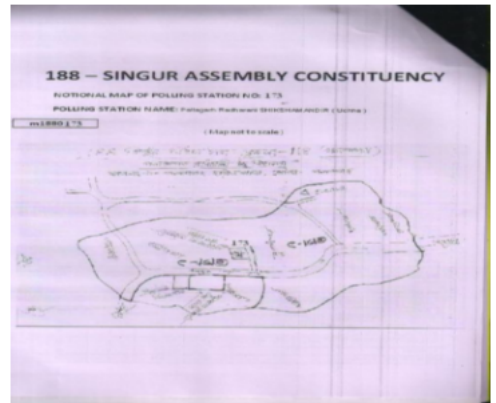

নির্বাচক নিবন্ধন আধিকারিকের স্বাক্ষর

Nazri Naksha

Google Map View

Polling Station Building Front View

Polling Station Front View

Cad View

Key MAP View

1 নাম : শঙ্কর কর্মকার পিতার নাম: আশুতোষ কর্মকার বাড়ির নং : n0002 বয়স : 73 লিঙ্গ : পুরুষ ফটো উপলব্ধ	WB/27/183/519061	2 নাম : অমর কর্মকার পিতার নাম: আশুতোষ কর্মকার বাড়ির নং : n0003 বয়স : 67 লিঙ্গ : পুরুষ ফটো উপলব্ধ	WB/27/183/519799	3 নাম : দেবশীষ কর্মকার পিতার নাম: দিলীপ কর্মকার বাড়ির নং : n0004 বয়স : 27 লিঙ্গ : পুরুষ ফটো উপলব্ধ	UYB2001550
4 নাম : মমতা কোলে স্বামীর নাম: সুখেন্দু কোলে বাড়ির নং : n0004 বয়স : 36 লিঙ্গ : মহিলা ফটো উপলব্ধ	UYB1502103	5 নাম : চম্পা খাঁড়া স্বামীর নাম: সমিত খাঁড়া বাড়ির নং : n0004 বয়স : 36 লিঙ্গ : মহিলা ফটো উপলব্ধ	UYB1666593	6 নাম : সমিত খাঁড়া পিতার নাম: নিমাই খাঁড়া বাড়ির নং : n0004 বয়স : 50 লিঙ্গ : পুরুষ ফটো উপলব্ধ	KJK2612901
7 নাম : বর্নালী কর্মকার স্বামীর নাম: সমীর কর্মকার বাড়ির নং : n0004 বয়স : 39 লিঙ্গ : মহিলা ফটো উপলব্ধ	KJK2679504	8 নাম : সমীর কর্মকার পিতার নাম: কালীপদ কর্মকার বাড়ির নং : n0004 বয়স : 52 লিঙ্গ : পুরুষ ফটো উপলব্ধ	WB/27/183/519038	9 নাম : মিঠু কর্মকার স্বামীর নাম: দিলীপ কর্মকার বাড়ির নং : n0004 বয়স : 48 লিঙ্গ : মহিলা ফটো উপলব্ধ	KJK1612704
10 নাম : দিলীপ কর্মকার পিতার নাম: কালীপদ কর্মকার বাড়ির নং : n0004 বয়স : 57 লিঙ্গ : পুরুষ ফটো উপলব্ধ	WB/27/183/519562	11 নাম : কালীপদ কর্মকার পিতার নাম: প্রসাদ কর্মকার বাড়ির নং : n0004 বয়স : 85 লিঙ্গ : পুরুষ ফটো উপলব্ধ	WB/27/183/519363	12 নাম : বিটু কর্মকার পিতার নাম: সমীর কর্মকার বাড়ির নং : এন0029 বয়স : 20 লিঙ্গ : পুরুষ ফটো উপলব্ধ	UYB2546026
13 নাম : রবীন কর্মকার পিতার নাম: অমর কর্মকার বাড়ির নং : n0003 বয়স : 34 লিঙ্গ : পুরুষ ফটো উপলব্ধ	UYB1502434	14 নাম : মানিক কর্মকার পিতার নাম: অমর কর্মকার বাড়ির নং : n0003 বয়স : 40 লিঙ্গ : পুরুষ ফটো উপলব্ধ	KJK2743839	15 নাম : সন্দ্যা কর্মকার পিতার নাম: অমর কর্মকার বাড়ির নং : n0003 বয়স : 57 লিঙ্গ : পুরুষ ফটো উপলব্ধ	WB/27/183/519655
16 নাম : মন্দিরা কর্মকার স্বামীর নাম: মানিক কর্মকার বাড়ির নং : নং০০৩ বয়স : 26 লিঙ্গ : মহিলা ফটো উপলব্ধ	UYB2256576	17 নাম : প্রিয়ান্কা কর্মকার স্বামীর নাম: রবীন কর্মকার বাড়ির নং : নং০০৩ বয়স : 26 লিঙ্গ : মহিলা ফটো উপলব্ধ	UYB2256584	18 নাম : মিনতী কর্মকার স্বামীর নাম: শ্যামসুন্দর কর্মকার বাড়ির নং : n0001 বয়স : 56 লিঙ্গ : মহিলা ফটো উপলব্ধ	KJK1674639
19 নাম : শ্যামসুন্দর কর্মকার পিতার নাম: আশুতোষ কর্মকার বাড়ির নং : n0001 বয়স : 59 লিঙ্গ : পুরুষ ফটো উপলব্ধ	UYB2434827	20 নাম : হারাধন পাত্র পিতার নাম: সুকুমার পাত্র বাড়ির নং : n0001 বয়স : 28 লিঙ্গ : পুরুষ ফটো উপলব্ধ	UYB1933993	21 নাম : মিঠু কোলে স্বামীর নাম: কৃষ্ণ প্রসন্ন কোলে বাড়ির নং : n0012 বয়স : 41 লিঙ্গ : মহিলা ফটো উপলব্ধ	UYB1767839
22 নাম : রিমিতা কোলে পিতার নাম: সুরেন কোলে বাড়ির নং : এন0011 বয়স : 25 লিঙ্গ : মহিলা ফটো উপলব্ধ	UYB2097590	23 নাম : সায়েন কোলে পিতার নাম: সুকুমার কোলে বাড়ির নং : নং০২৭ বয়স : 24 লিঙ্গ : পুরুষ ফটো উপলব্ধ	UYB2254167	24 নাম : অনিমা কোলে স্বামীর নাম: সুরেন কোলে বাড়ির নং : n0011 বয়স : 51 লিঙ্গ : মহিলা ফটো উপলব্ধ	UYB2253961
25 নাম : তুহিনা কোলে পিতার নাম: নারায়ণ কোলে বাড়ির নং : নং012 বয়স : 23 লিঙ্গ : মহিলা ফটো উপলব্ধ	UYB2330108	26 নাম : নিবেদিতা কোলে স্বামীর নাম: মনোজ কুমার কোলে বাড়ির নং : n0023 বয়স : 34 লিঙ্গ : মহিলা ফটো উপলব্ধ	UYB2001543	27 নাম : অর্ডিজিত কোলে পিতার নাম: জ্যোতিষ কোলে বাড়ির নং : n0010 বয়স : 40 লিঙ্গ : পুরুষ ফটো উপলব্ধ	KJK2432516
28 নাম : নারায়ণ কোলে পিতার নাম: সিদ্ধেশ্বর কোলে বাড়ির নং : n0012 বয়স : 51 লিঙ্গ : পুরুষ ফটো উপলব্ধ	KJK2612919	29 নাম : নীলকান্ত কোলে পিতার নাম: গুইরাম কোলে বাড়ির নং : n0015 বয়স : 65 লিঙ্গ : পুরুষ ফটো উপলব্ধ	UYB2254001	30 নাম : মন্থা কোলে পিতার নাম: অনিল কোলে বাড়ির নং : n0027 বয়স : 37 লিঙ্গ : পুরুষ ফটো উপলব্ধ	KJK2679512