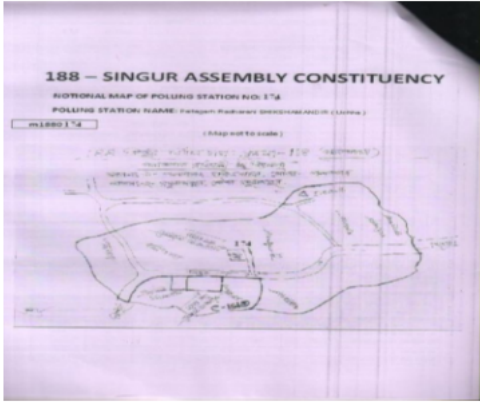

নির্বাচক নিবন্ধন আধিকারিকের স্বাক্ষর

Nazri Naksha

Google Map View

Polling Station Building Front View

Polling Station Front View

Cad View

Key MAP View

1 নাম : শঙ্কর কর্মকার পিতার নাম: আশুতোষ কর্মকার বাড়ির নং : n0002 বয়স : 73 লিঙ্গ : পুরুষ ফটো উপলব্ধ	WB/27/183/519061	2 নাম : অমর কর্মকার পিতার নাম: আশুতোষ কর্মকার বাড়ির নং : n0003 বয়স : 67 লিঙ্গ : পুরুষ ফটো উপলব্ধ	WB/27/183/519799	3 নাম : দেবশীষ কর্মকার পিতার নাম: দিলীপ কর্মকার বাড়ির নং : n0004 বয়স : 27 লিঙ্গ : পুরুষ ফটো উপলব্ধ	UYB2001550
4 নাম : মমতা কোলে স্বামীর নাম: সুখেন্দু কোলে বাড়ির নং : n0004 বয়স : 36 লিঙ্গ : মহিলা ফটো উপলব্ধ	UYB1502103	5 নাম : চম্পা খাঁড়া স্বামীর নাম: সমিত খাঁড়া বাড়ির নং : n0004 বয়স : 36 লিঙ্গ : মহিলা ফটো উপলব্ধ	UYB1666593	6 নাম : সমিত খাঁড়া পিতার নাম: নিমাই খাঁড়া বাড়ির নং : n0004 বয়স : 50 লিঙ্গ : পুরুষ ফটো উপলব্ধ	KJK2612901
7 নাম : বর্নালী কর্মকার স্বামীর নাম: সমীর কর্মকার বাড়ির নং : n0004 বয়স : 39 লিঙ্গ : মহিলা ফটো উপলব্ধ	KJK2679504	8 নাম : সমীর কর্মকার পিতার নাম: কালীপদ কর্মকার বাড়ির নং : n0004 বয়স : 52 লিঙ্গ : পুরুষ ফটো উপলব্ধ	WB/27/183/519038	9 নাম : মিঠু কর্মকার স্বামীর নাম: দিলীপ কর্মকার বাড়ির নং : n0004 বয়স : 48 লিঙ্গ : মহিলা ফটো উপলব্ধ	KJK1612704
10 নাম : দিলীপ কর্মকার পিতার নাম: কালীপদ কর্মকার বাড়ির নং : n0004 বয়স : 57 লিঙ্গ : পুরুষ ফটো উপলব্ধ	WB/27/183/519562	11 নাম : কালীপদ কর্মকার পিতার নাম: প্রসাদ কর্মকার বাড়ির নং : n0004 বয়স : 85 লিঙ্গ : পুরুষ ফটো উপলব্ধ	WB/27/183/519363	12 নাম : বিটু কর্মকার পিতার নাম: সমীর কর্মকার বাড়ির নং : এন0029 বয়স : 20 লিঙ্গ : পুরুষ ফটো উপলব্ধ	UYB2546026
13 নাম : রবীন কর্মকার পিতার নাম: অমর কর্মকার বাড়ির নং : n0003 বয়স : 34 লিঙ্গ : পুরুষ ফটো উপলব্ধ	UYB1502434	14 নাম : মানিক কর্মকার পিতার নাম: অমর কর্মকার বাড়ির নং : n0003 বয়স : 40 লিঙ্গ : পুরুষ ফটো উপলব্ধ	KJK2743839	15 নাম : সন্দ্যা কর্মকার পিতার নাম: অমর কর্মকার বাড়ির নং : n0003 বয়স : 57 লিঙ্গ : পুরুষ ফটো উপলব্ধ	WB/27/183/519655
16 নাম : মন্দিরা কর্মকার স্বামীর নাম: মানিক কর্মকার বাড়ির নং : নং০০৩ বয়স : 26 লিঙ্গ : মহিলা ফটো উপলব্ধ	UYB2256576	17 নাম : প্রিয়ান্কা কর্মকার স্বামীর নাম: রবীন কর্মকার বাড়ির নং : নং০০৩ বয়স : 26 লিঙ্গ : মহিলা ফটো উপলব্ধ	UYB2256584	18 নাম : মিনতী কর্মকার স্বামীর নাম: শ্যামসুন্দর কর্মকার বাড়ির নং : n0001 বয়স : 56 লিঙ্গ : মহিলা ফটো উপলব্ধ	KJK1674639
19 নাম : শ্যামসুন্দর কর্মকার পিতার নাম: আশুতোষ কর্মকার বাড়ির নং : n0001 বয়স : 59 লিঙ্গ : পুরুষ ফটো উপলব্ধ	UYB2434827	20 নাম : হারাধন পাত্র পিতার নাম: সুকুমার পাত্র বাড়ির নং : n0001 বয়স : 28 লিঙ্গ : পুরুষ ফটো উপলব্ধ	UYB1933993	21 নাম : মিঠু কোলে স্বামীর নাম: কৃষ্ণ প্রসন্ন কোলে বাড়ির নং : n0012 বয়স : 41 লিঙ্গ : মহিলা ফটো উপলব্ধ	UYB1767839
22 নাম : রিমিতা কোলে পিতার নাম: সুরেন কোলে বাড়ির নং : এন0011 বয়স : 25 লিঙ্গ : মহিলা ফটো উপলব্ধ	UYB2097590	23 নাম : সায়েন কোলে পিতার নাম: সুকুমার কোলে বাড়ির নং : নং০২৭ বয়স : 24 লিঙ্গ : পুরুষ ফটো উপলব্ধ	UYB2254167	24 নাম : অনিমা কোলে স্বামীর নাম: সুরেন কোলে বাড়ির নং : n0011 বয়স : 51 লিঙ্গ : মহিলা ফটো উপলব্ধ	UYB2253961
25 নাম : তুহিনা কোলে পিতার নাম: নারায়ণ কোলে বাড়ির নং : নং012 বয়স : 23 লিঙ্গ : মহিলা ফটো উপলব্ধ	UYB2330108	26 নাম : নিবেদিতা কোলে স্বামীর নাম: মনোজ কুমার কোলে বাড়ির নং : n0023 বয়স : 34 লিঙ্গ : মহিলা ফটো উপলব্ধ	UYB2001543	27 নাম : অর্ডিজিত কোলে পিতার নাম: জ্যোতিষ কোলে বাড়ির নং : n0010 বয়স : 40 লিঙ্গ : পুরুষ ফটো উপলব্ধ	KJK2432516
28 নাম : নারায়ণ কোলে পিতার নাম: সিদ্ধেশ্বর কোলে বাড়ির নং : n0012 বয়স : 51 লিঙ্গ : পুরুষ ফটো উপলব্ধ	KJK2612919	29 নাম : নীলকান্ত কোলে পিতার নাম: গুইরাম কোলে বাড়ির নং : n0015 বয়স : 65 লিঙ্গ : পুরুষ ফটো উপলব্ধ	UYB2254001	30 নাম : মন্থা কোলে পিতার নাম: অনিল কোলে বাড়ির নং : n0027 বয়স : 37 লিঙ্গ : পুরুষ ফটো উপলব্ধ	KJK2679512