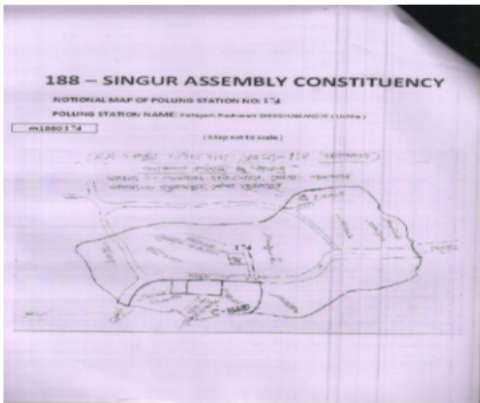

নির্বাচক নিবন্ধন আধিকারিকের স্বাক্ষর

Nazri Naksha

Google Map View

Polling Station Building Front View

Polling Station Front View

Cad View

Key MAP View

1 নাম : গনেশ অধিকারী পিতার নাম: গোবর্দ্ধন অধিকারী বাড়ির নং : n0049 বয়স : 75 লিঙ্গ : পুরুষ ফটো উপলব্ধ	WB/27/183/519419	2 নাম : যমুনা অধিকারী স্বামীর নাম: গোবর্দ্ধন অধিকারী বাড়ির নং : n0038 বয়স : 81 লিঙ্গ : মহিলা ফটো উপলব্ধ	WB/27/183/519118	3 নাম : বাপ্পা অধিকারী পিতার নাম: শিব অধিকারী বাড়ির নং : এন0038 বয়স : 36 লিঙ্গ : পুরুষ ফটো উপলব্ধ	UYB1400456
4 নাম : জ্যোৎস্না অধিকারী স্বামীর নাম: শিব অধিকারী বাড়ির নং : এন0038 বয়স : 55 লিঙ্গ : মহিলা ফটো উপলব্ধ	UYB2487577	5 নাম : শিব অধিকারী পিতার নাম: গোবর্দ্ধন অধিকারী বাড়ির নং : এন0038 বয়স : 62 লিঙ্গ : পুরুষ ফটো উপলব্ধ	UYB2487601	6 নাম : সন্তোষী অধিকারী স্বামীর নাম: গোপাল অধিকারী বাড়ির নং : n0037 বয়স : 47 লিঙ্গ : মহিলা ফটো উপলব্ধ	KJK1612464
7 নাম : গোপাল অধিকারী পিতার নাম: ভোলানাথ অধিকারী বাড়ির নং : n0037 বয়স : 57 লিঙ্গ : পুরুষ ফটো উপলব্ধ	WB/27/183/519451	8 নাম : প্রতিমা অধিকারী স্বামীর নাম: অজিত অধিকারী বাড়ির নং : এন0036 বয়স : 47 লিঙ্গ : মহিলা ফটো উপলব্ধ	KJK1612563	9 নাম : কমলা অধিকারী স্বামীর নাম: বলাই অধিকারী বাড়ির নং : এন0036 বয়স : 80 লিঙ্গ : মহিলা ফটো উপলব্ধ	UYB2489581
10 নাম : তরুন অধিকারী পিতার নাম: রামচন্দ্র অধিকারী বাড়ির নং : n0035 বয়স : 39 লিঙ্গ : পুরুষ ফটো উপলব্ধ	UYB0802694	11 নাম : গঙ্গারানী অধিকারী স্বামীর নাম: রামচন্দ্র অধিকারী বাড়ির নং : n0035 বয়স : 58 লিঙ্গ : মহিলা ফটো উপলব্ধ	WB/27/183/519107	12 নাম : বিভাষ অধিকারী পিতার নাম: ভরত চন্দ্র অধিকারী বাড়ির নং : n0034 বয়স : 36 লিঙ্গ : পুরুষ ফটো উপলব্ধ	UYB1502640
13 নাম : মেনকা অধিকারী স্বামীর নাম: সুনীল অধিকারী বাড়ির নং : n0124 বয়স : 66 লিঙ্গ : মহিলা ফটো উপলব্ধ	WB/27/183/519616	14 নাম : সোমনাথ অধিকারী পিতার নাম: সৈনিক অধিকারী বাড়ির নং : n0052 বয়স : 30 লিঙ্গ : পুরুষ ফটো উপলব্ধ	UYB1852243	15 নাম : মিন্টু অধিকারী পিতার নাম: জয়দেব অধিকারী বাড়ির নং : এন0050 বয়স : 35 লিঙ্গ : পুরুষ ফটো উপলব্ধ	UYB1400571
16 নাম : উমা অধিকারী স্বামীর নাম: শচীন অধিকারী বাড়ির নং : n0050 বয়স : 83 লিঙ্গ : মহিলা ফটো উপলব্ধ	WB/27/183/519045	17 নাম : গোবিন্দ অধিকারী পিতার নাম: শৈলেন অধিকারী বাড়ির নং : n0049 বয়স : 39 লিঙ্গ : পুরুষ ফটো উপলব্ধ	KJK2531853	18 নাম : অন্তরা অধিকারী স্বামীর নাম: দিলীপ অধিকারী বাড়ির নং : n0049 বয়স : 31 লিঙ্গ : মহিলা ফটো উপলব্ধ	UYB1768076
19 নাম : দিলীপ অধিকারী পিতার নাম: গনেশ অধিকারী বাড়ির নং : n0049 বয়স : 43 লিঙ্গ : পুরুষ ফটো উপলব্ধ	KJK2433258	20 নাম : তপতী অধিকারী স্বামীর নাম: সুকুমার অধিকারী বাড়ির নং : n0049 বয়স : 43 লিঙ্গ : মহিলা ফটো উপলব্ধ	KJK2433241	21 নাম : সুকুমার অধিকারী পিতার নাম: গনেশ অধিকারী বাড়ির নং : n0049 বয়স : 49 লিঙ্গ : পুরুষ ফটো উপলব্ধ	KJK1612142
22 নাম : বৃন্দা অধিকারী স্বামীর নাম: শম্ভু অধিকারী বাড়ির নং : n0047 বয়স : 52 লিঙ্গ : মহিলা ফটো উপলব্ধ	WB/27/183/519627	23 নাম : শম্ভু অধিকারী পিতার নাম: গোবর্দ্ধন অধিকারী বাড়ির নং : n0047 বয়স : 59 লিঙ্গ : পুরুষ ফটো উপলব্ধ	WB/27/183/519432	24 নাম : মৌসুমী অধিকারী স্বামীর নাম: বিশ্বজিৎ অধিকারী বাড়ির নং : এন0046 বয়স : 38 লিঙ্গ : মহিলা ফটো উপলব্ধ	UYB1346865
25 নাম : বিশ্বজিৎ অধিকারী পিতার নাম: কার্তিক অধিকারী অধিকারী বাড়ির নং : এন0046 বয়স : 44 লিঙ্গ : পুরুষ ফটো উপলব্ধ	KJK1611656	26 নাম : তরুন অধিকারী পিতার নাম: নিমাই অধিকারী বাড়ির নং : n0045 বয়স : 46 লিঙ্গ : পুরুষ ফটো উপলব্ধ	KJK1612803	27 নাম : সুতপা অধিকারী স্বামীর নাম: স্বপন অধিকারী বাড়ির নং : n0045 বয়স : 39 লিঙ্গ : মহিলা ফটো উপলব্ধ	KJK2679819
28 নাম : স্বপন অধিকারী পিতার নাম: নিমাই অধিকারী বাড়ির নং : n0045 বয়স : 50 লিঙ্গ : পুরুষ ফটো উপলব্ধ	WB/27/183/519161	29 নাম : মীরা অধিকারী স্বামীর নাম: শৈলেন অধিকারী বাড়ির নং : n0039 বয়স : 59 লিঙ্গ : মহিলা ফটো উপলব্ধ	WB/27/183/519106	30 নাম : শৈলেন অধিকারী পিতার নাম: গুইরাম অধিকারী বাড়ির নং : n0039 বয়স : 68 লিঙ্গ : পুরুষ ফটো উপলব্ধ	WB/27/183/519396