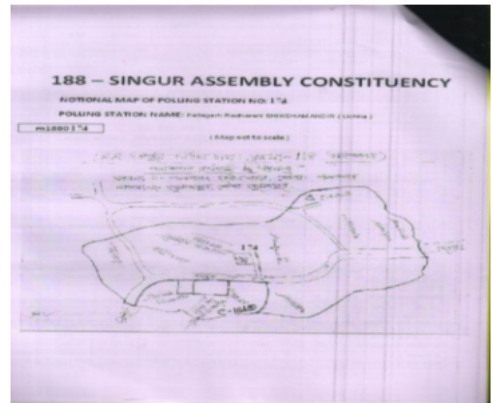

নির্বাচক নিবন্ধন আধিকারিকের স্বাক্ষর

Nazri Naksha

Google Map View

Polling Station Building Front View

Polling Station Front View

Cad View

Key MAP View

1 নাম : গনেশ অধিকারী পিতার নাম: গোবর্দ্ধন অধিকারী বাড়ির নং : n0049 বয়স : 75 লিঙ্গ : পুরুষ ফটো উপলব্ধ	WB/27/183/519419	2 নাম : যমুনা অধিকারী স্বামীর নাম: গোবর্দ্ধন অধিকারী বাড়ির নং : n0038 বয়স : 81 লিঙ্গ : মহিলা ফটো উপলব্ধ	WB/27/183/519118	3 নাম : বাপ্পা অধিকারী পিতার নাম: শিব অধিকারী বাড়ির নং : এন0038 বয়স : 36 লিঙ্গ : পুরুষ ফটো উপলব্ধ	UYB1400456
4 নাম : জ্যোৎস্না অধিকারী স্বামীর নাম: শিব অধিকারী বাড়ির নং : এন0038 বয়স : 55 লিঙ্গ : মহিলা ফটো উপলব্ধ	UYB2487577	5 নাম : শিব অধিকারী পিতার নাম: গোবর্দ্ধন অধিকারী বাড়ির নং : এন0038 বয়স : 62 লিঙ্গ : পুরুষ ফটো উপলব্ধ	UYB2487601	6 নাম : সন্তোষী অধিকারী স্বামীর নাম: গোপাল অধিকারী বাড়ির নং : n0037 বয়স : 47 লিঙ্গ : মহিলা ফটো উপলব্ধ	KJK1612464
7 নাম : গোপাল অধিকারী পিতার নাম: ভোলানাথ অধিকারী বাড়ির নং : n0037 বয়স : 57 লিঙ্গ : পুরুষ ফটো উপলব্ধ	WB/27/183/519451	8 নাম : প্রতিমা অধিকারী স্বামীর নাম: অজিত অধিকারী বাড়ির নং : এন0036 বয়স : 47 লিঙ্গ : মহিলা ফটো উপলব্ধ	KJK1612563	9 নাম : কমলা অধিকারী স্বামীর নাম: বলাই অধিকারী বাড়ির নং : এন0036 বয়স : 80 লিঙ্গ : মহিলা ফটো উপলব্ধ	UYB2489581
10 নাম : তরুন অধিকারী পিতার নাম: রামচন্দ্র অধিকারী বাড়ির নং : n0035 বয়স : 39 লিঙ্গ : পুরুষ ফটো উপলব্ধ	UYB0802694	11 নাম : গঙ্গারানী অধিকারী স্বামীর নাম: রামচন্দ্র অধিকারী বাড়ির নং : n0035 বয়স : 58 লিঙ্গ : মহিলা ফটো উপলব্ধ	WB/27/183/519107	12 নাম : বিভাষ অধিকারী পিতার নাম: ভরত চন্দ্র অধিকারী বাড়ির নং : n0034 বয়স : 36 লিঙ্গ : পুরুষ ফটো উপলব্ধ	UYB1502640
13 নাম : মেনকা অধিকারী স্বামীর নাম: সুনীল অধিকারী বাড়ির নং : n0124 বয়স : 66 লিঙ্গ : মহিলা ফটো উপলব্ধ	WB/27/183/519616	14 নাম : সোমনাথ অধিকারী পিতার নাম: সৈনিক অধিকারী বাড়ির নং : n0052 বয়স : 30 লিঙ্গ : পুরুষ ফটো উপলব্ধ	UYB1852243	15 নাম : মিন্টু অধিকারী পিতার নাম: জয়দেব অধিকারী বাড়ির নং : এন0050 বয়স : 35 লিঙ্গ : পুরুষ ফটো উপলব্ধ	UYB1400571
16 নাম : উমা অধিকারী স্বামীর নাম: শচীন অধিকারী বাড়ির নং : n0050 বয়স : 83 লিঙ্গ : মহিলা ফটো উপলব্ধ	WB/27/183/519045	17 নাম : গোবিন্দ অধিকারী পিতার নাম: শৈলেন অধিকারী বাড়ির নং : n0049 বয়স : 39 লিঙ্গ : পুরুষ ফটো উপলব্ধ	KJK2531853	18 নাম : অন্তরা অধিকারী স্বামীর নাম: দিলীপ অধিকারী বাড়ির নং : n0049 বয়স : 31 লিঙ্গ : মহিলা ফটো উপলব্ধ	UYB1768076
19 নাম : দিলীপ অধিকারী পিতার নাম: গনেশ অধিকারী বাড়ির নং : n0049 বয়স : 43 লিঙ্গ : পুরুষ ফটো উপলব্ধ	KJK2433258	20 নাম : তপতী অধিকারী স্বামীর নাম: সুকুমার অধিকারী বাড়ির নং : n0049 বয়স : 43 লিঙ্গ : মহিলা ফটো উপলব্ধ	KJK2433241	21 নাম : সুকুমার অধিকারী পিতার নাম: গনেশ অধিকারী বাড়ির নং : n0049 বয়স : 49 লিঙ্গ : পুরুষ ফটো উপলব্ধ	KJK1612142
22 নাম : বৃন্দা অধিকারী স্বামীর নাম: শম্ভু অধিকারী বাড়ির নং : n0047 বয়স : 52 লিঙ্গ : মহিলা ফটো উপলব্ধ	WB/27/183/519627	23 নাম : শম্ভু অধিকারী পিতার নাম: গোবর্দ্ধন অধিকারী বাড়ির নং : n0047 বয়স : 59 লিঙ্গ : পুরুষ ফটো উপলব্ধ	WB/27/183/519432	24 নাম : মৌসুমী অধিকারী স্বামীর নাম: বিশ্বজিৎ অধিকারী বাড়ির নং : এন0046 বয়স : 38 লিঙ্গ : মহিলা ফটো উপলব্ধ	UYB1346865
25 নাম : বিশ্বজিৎ অধিকারী পিতার নাম: কার্তিক অধিকারী অধিকারী বাড়ির নং : এন0046 বয়স : 44 লিঙ্গ : পুরুষ ফটো উপলব্ধ	KJK1611656	26 নাম : তরুন অধিকারী পিতার নাম: নিমাই অধিকারী বাড়ির নং : n0045 বয়স : 46 লিঙ্গ : পুরুষ ফটো উপলব্ধ	KJK1612803	27 নাম : সুতপা অধিকারী স্বামীর নাম: স্বপন অধিকারী বাড়ির নং : n0045 বয়স : 39 লিঙ্গ : মহিলা ফটো উপলব্ধ	KJK2679819
28 নাম : স্বপন অধিকারী পিতার নাম: নিমাই অধিকারী বাড়ির নং : n0045 বয়স : 50 লিঙ্গ : পুরুষ ফটো উপলব্ধ	WB/27/183/519161	29 নাম : মীরা অধিকারী স্বামীর নাম: শৈলেন অধিকারী বাড়ির নং : n0039 বয়স : 59 লিঙ্গ : মহিলা ফটো উপলব্ধ	WB/27/183/519106	30 নাম : শৈলেন অধিকারী পিতার নাম: গুইরাম অধিকারী বাড়ির নং : n0039 বয়স : 68 লিঙ্গ : পুরুষ ফটো উপলব্ধ	WB/27/183/519396