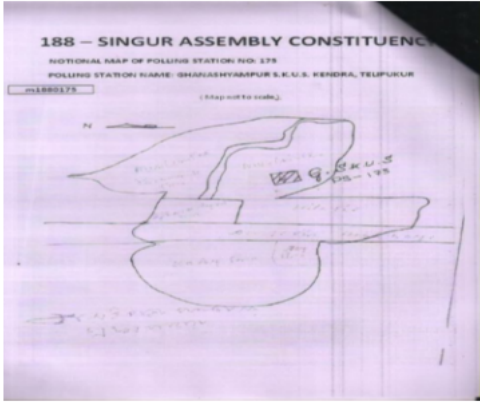

নির্বাচক নিবন্ধন আধিকারিকের স্বাক্ষর

Nazri Naksha

Google Map View

Polling Station Building Front View

Polling Station Front View

Cad View

Key MAP View

1 নাম : গনেশ অধিকারী পিতার নাম: গোবর্দ্ধন অধিকারী বাড়ির নং : n0049 বয়স : 75 লিঙ্গ : পুরুষ ফটো উপলব্ধ	WB/27/183/519419	2 নাম : যমুনা অধিকারী স্বামীর নাম: গোবর্দ্ধন অধিকারী বাড়ির নং : n0038 বয়স : 81 লিঙ্গ : মহিলা ফটো উপলব্ধ	WB/27/183/519118	3 নাম : বাপ্পা অধিকারী পিতার নাম: শিব অধিকারী বাড়ির নং : এন0038 বয়স : 36 লিঙ্গ : পুরুষ ফটো উপলব্ধ	UYB1400456
4 নাম : জ্যোৎস্না অধিকারী স্বামীর নাম: শিব অধিকারী বাড়ির নং : এন0038 বয়স : 55 লিঙ্গ : মহিলা ফটো উপলব্ধ	UYB2487577	5 নাম : শিব অধিকারী পিতার নাম: গোবর্দ্ধন অধিকারী বাড়ির নং : এন0038 বয়স : 62 লিঙ্গ : পুরুষ ফটো উপলব্ধ	UYB2487601	6 নাম : সন্তোষী অধিকারী স্বামীর নাম: গোপাল অধিকারী বাড়ির নং : n0037 বয়স : 47 লিঙ্গ : মহিলা ফটো উপলব্ধ	KJK1612464
7 নাম : গোপাল অধিকারী পিতার নাম: ভোলানাথ অধিকারী বাড়ির নং : n0037 বয়স : 57 লিঙ্গ : পুরুষ ফটো উপলব্ধ	WB/27/183/519451	8 নাম : প্রতিমা অধিকারী স্বামীর নাম: অজিত অধিকারী বাড়ির নং : এন0036 বয়স : 47 লিঙ্গ : মহিলা ফটো উপলব্ধ	KJK1612563	9 নাম : কমলা অধিকারী স্বামীর নাম: বলাই অধিকারী বাড়ির নং : এন0036 বয়স : 80 লিঙ্গ : মহিলা ফটো উপলব্ধ	UYB2489581
10 নাম : তরুন অধিকারী পিতার নাম: রামচন্দ্র অধিকারী বাড়ির নং : n0035 বয়স : 39 লিঙ্গ : পুরুষ ফটো উপলব্ধ	UYB0802694	11 নাম : গঙ্গারানী অধিকারী স্বামীর নাম: রামচন্দ্র অধিকারী বাড়ির নং : n0035 বয়স : 58 লিঙ্গ : মহিলা ফটো উপলব্ধ	WB/27/183/519107	12 নাম : বিভাষ অধিকারী পিতার নাম: ভরত চন্দ্র অধিকারী বাড়ির নং : n0034 বয়স : 36 লিঙ্গ : পুরুষ ফটো উপলব্ধ	UYB1502640
13 নাম : মেনকা অধিকারী স্বামীর নাম: সুনীল অধিকারী বাড়ির নং : n0124 বয়স : 66 লিঙ্গ : মহিলা ফটো উপলব্ধ	WB/27/183/519616	14 নাম : সোমনাথ অধিকারী পিতার নাম: সৈনিক অধিকারী বাড়ির নং : n0052 বয়স : 30 লিঙ্গ : পুরুষ ফটো উপলব্ধ	UYB1852243	15 নাম : মিন্টু অধিকারী পিতার নাম: জয়দেব অধিকারী বাড়ির নং : এন0050 বয়স : 35 লিঙ্গ : পুরুষ ফটো উপলব্ধ	UYB1400571
16 নাম : উমা অধিকারী স্বামীর নাম: শচীন অধিকারী বাড়ির নং : n0050 বয়স : 83 লিঙ্গ : মহিলা ফটো উপলব্ধ	WB/27/183/519045	17 নাম : গোবিন্দ অধিকারী পিতার নাম: শৈলেন অধিকারী বাড়ির নং : n0049 বয়স : 39 লিঙ্গ : পুরুষ ফটো উপলব্ধ	KJK2531853	18 নাম : অন্তরা অধিকারী স্বামীর নাম: দিলীপ অধিকারী বাড়ির নং : n0049 বয়স : 31 লিঙ্গ : মহিলা ফটো উপলব্ধ	UYB1768076
19 নাম : দিলীপ অধিকারী পিতার নাম: গনেশ অধিকারী বাড়ির নং : n0049 বয়স : 43 লিঙ্গ : পুরুষ ফটো উপলব্ধ	KJK2433258	20 নাম : তপতী অধিকারী স্বামীর নাম: সুকুমার অধিকারী বাড়ির নং : n0049 বয়স : 43 লিঙ্গ : মহিলা ফটো উপলব্ধ	KJK2433241	21 নাম : সুকুমার অধিকারী পিতার নাম: গনেশ অধিকারী বাড়ির নং : n0049 বয়স : 49 লিঙ্গ : পুরুষ ফটো উপলব্ধ	KJK1612142
22 নাম : বৃন্দা অধিকারী স্বামীর নাম: শম্ভু অধিকারী বাড়ির নং : n0047 বয়স : 52 লিঙ্গ : মহিলা ফটো উপলব্ধ	WB/27/183/519627	23 নাম : শম্ভু অধিকারী পিতার নাম: গোবর্দ্ধন অধিকারী বাড়ির নং : n0047 বয়স : 59 লিঙ্গ : পুরুষ ফটো উপলব্ধ	WB/27/183/519432	24 নাম : মৌসুমী অধিকারী স্বামীর নাম: বিশ্বজিৎ অধিকারী বাড়ির নং : এন0046 বয়স : 38 লিঙ্গ : মহিলা ফটো উপলব্ধ	UYB1346865
25 নাম : বিশ্বজিৎ অধিকারী পিতার নাম: কার্তিক অধিকারী অধিকারী বাড়ির নং : এন0046 বয়স : 44 লিঙ্গ : পুরুষ ফটো উপলব্ধ	KJK1611656	26 নাম : তরুন অধিকারী পিতার নাম: নিমাই অধিকারী বাড়ির নং : n0045 বয়স : 46 লিঙ্গ : পুরুষ ফটো উপলব্ধ	KJK1612803	27 নাম : সুতপা অধিকারী স্বামীর নাম: স্বপন অধিকারী বাড়ির নং : n0045 বয়স : 39 লিঙ্গ : মহিলা ফটো উপলব্ধ	KJK2679819
28 নাম : স্বপন অধিকারী পিতার নাম: নিমাই অধিকারী বাড়ির নং : n0045 বয়স : 50 লিঙ্গ : পুরুষ ফটো উপলব্ধ	WB/27/183/519161	29 নাম : মীরা অধিকারী স্বামীর নাম: শৈলেন অধিকারী বাড়ির নং : n0039 বয়স : 59 লিঙ্গ : মহিলা ফটো উপলব্ধ	WB/27/183/519106	30 নাম : শৈলেন অধিকারী পিতার নাম: গুইরাম অধিকারী বাড়ির নং : n0039 বয়স : 68 লিঙ্গ : পুরুষ ফটো উপলব্ধ	WB/27/183/519396