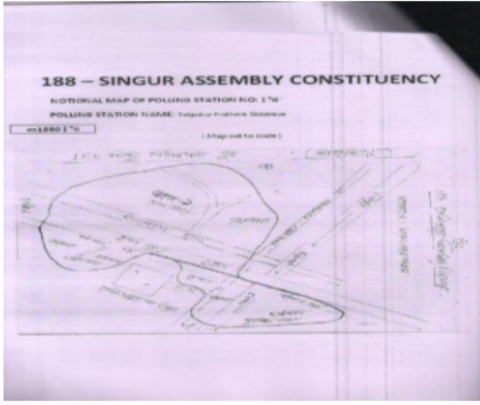

Nazri Naksha