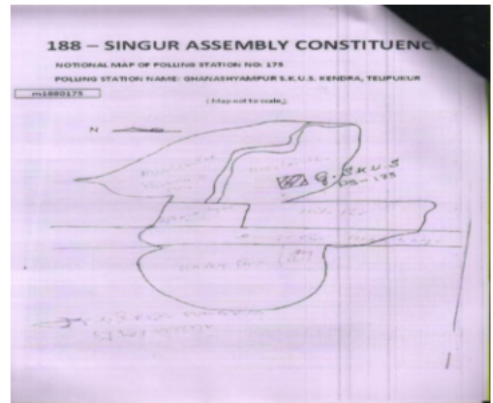

নির্বাচক নিবন্ধন আধিকারিকের স্বাক্ষর

Nazri Naksha

Google Map View

Polling Station Building Front View

Polling Station Front View

Cad View

Key MAP View

1	UYB2531952	নাম : মোহাম্মদ ফেজুল্লাহ পিতার নাম : আল্লাহাফেজ বাড়ির নং : n0099 বয়স : 53 লিঙ্গ : পুরুষ	ফটো উপলব্ধ	2	UYB2371524	নাম : সালেমা খাতুন স্বামীর নাম : হাবিবুল্লাহ বাড়ির নং : n0099 বয়স : 57 লিঙ্গ : মহিলা	ফটো উপলব্ধ	3	KJK1611680	নাম : সামসি খাতুন স্বামীর নাম : মহম্মদ সফিউল্লা বাড়ির নং : n0099 বয়স : 48 লিঙ্গ : মহিলা	ফটো উপলব্ধ
4	WB/27/183/522089	নাম : বিবি স্বামীর নাম : মফিজউদ্দিন বাড়ির নং : n0112 বয়স : 64 লিঙ্গ : মহিলা	ফটো উপলব্ধ	5	KJK2434637	নাম : ছবি বেগম স্বামীর নাম : আনিসুর বাড়ির নং : n0111 বয়স : 47 লিঙ্গ : মহিলা	ফটো উপলব্ধ	6	WB/27/183/522073	নাম : আনিসুর মহঃ পিতার নাম : ইব্রাহিম মহঃ বাড়ির নং : n0111 বয়স : 57 লিঙ্গ : পুরুষ	ফটো উপলব্ধ
7	WB/27/183/522156	নাম : বিবি মঃ আসনারা স্বামীর নাম : ইউসুপ বাড়ির নং : n0111 বয়স : 61 লিঙ্গ : মহিলা	ফটো উপলব্ধ	8	WB/27/183/522157	নাম : বিবি স্বামীর নাম : ইব্রাহিম বাড়ির নং : n0111 বয়স : 71 লিঙ্গ : মহিলা	ফটো উপলব্ধ	9	WB/27/183/522404	নাম : মহঃইউসুপ পিতার নাম : মহঃ এহিয়া বাড়ির নং : n0111 বয়স : 81 লিঙ্গ : পুরুষ	ফটো উপলব্ধ
10	KJK1674696	নাম : মহঃ ইনতাজউদ্দিন পিতার নাম : মফিজউদ্দিন বাড়ির নং : n0112 বয়স : 43 লিঙ্গ : পুরুষ	ফটো উপলব্ধ	11	KJK1675495	নাম : আসমাতারা বেগম স্বামীর নাম : সেখ সাহাবুদ্দিন বাড়ির নং : 116 বয়স : 46 লিঙ্গ : মহিলা	ফটো উপলব্ধ	12	KJK1612027	নাম : মহঃ নাসিরউদ্দিন পিতার নাম : মঃ মফিজউদ্দিন বাড়ির নং : n0112 বয়স : 47 লিঙ্গ : পুরুষ	ফটো উপলব্ধ
13	KJK2680049	নাম : মহঃ সাহাবউদ্দিন পিতার নাম : মহঃ মফিজউদ্দিন বাড়ির নং : 000 বয়স : 50 লিঙ্গ : মহিলা	ফটো উপলব্ধ	14	UYB1768266	নাম : ইমরান রহমান পিতার নাম : জলিলুর রহমান বাড়ির নং : n0105 বয়স : 30 লিঙ্গ : পুরুষ	ফটো উপলব্ধ	15	UYB1768274	নাম : আবিদা সুলতান পিতার নাম : আব্দুলেহ মুন্সী বাড়ির নং : n0105 বয়স : 32 লিঙ্গ : মহিলা	ফটো উপলব্ধ
16	UYB1768225	নাম : সামিউর রহমান মুন্সী পিতার নাম : জলিলুর রহমান মুন্সী বাড়ির নং : n0105 বয়স : 34 লিঙ্গ : পুরুষ	ফটো উপলব্ধ	17	KJK2680064	নাম : মুন্সী সামসুর রহমান পিতার নাম : আব্দুল সাহেব বাড়ির নং : n0105 বয়স : 37 লিঙ্গ : পুরুষ	ফটো উপলব্ধ	18	UYB2040681	নাম : জাহানারা খাতুন পিতার নাম : জাকির হালদার বাড়ির নং : n0149 বয়স : 26 লিঙ্গ : মহিলা	ফটো উপলব্ধ
19	WB/27/183/522053	নাম : বিবি আঃ এহিদা স্বামীর নাম : রসিদ আঃ এহিদা বাড়ির নং : n0124 বয়স : 53 লিঙ্গ : মহিলা	ফটো উপলব্ধ	20	WB/27/183/522418	নাম : রসিদ আঃ আবদুল পিতার নাম : লতিব আঃ আবদুল বাড়ির নং : n0124 বয়স : 59 লিঙ্গ : পুরুষ	ফটো উপলব্ধ	21	UYB1852326	নাম : সেখ সরিফ পিতার নাম : আবদুল রসিদ বাড়ির নং : n0124 বয়স : 30 লিঙ্গ : পুরুষ	ফটো উপলব্ধ
22	UYB1565936	নাম : মহঃ সাহিদউল্লা পিতার নাম : মহঃ হাবিবুল্লাহ বাড়ির নং : n0099 বয়স : 32 লিঙ্গ : পুরুষ	ফটো উপলব্ধ	Q	UYB1558675	নাম : অপিতা পরামানিক স্বামীর নাম : দীপঙ্কর পরামানিক বাড়ির নং : বয়স : 33 লিঙ্গ : মহিলা	ফটো উপলব্ধ	24	KJK2434660	নাম : মানসুরা খাতুন স্বামীর নাম : মহম্মদ আলিউল্লা বাড়ির নং : n0099 বয়স : 43 লিঙ্গ : মহিলা	ফটো উপলব্ধ
25	WB/27/183/522056	নাম : খাতুন আঃ মহিলা স্বামীর নাম : জহুর বাড়ির নং : n0124 বয়স : 81 লিঙ্গ : মহিলা	ফটো উপলব্ধ	26	WB/27/183/522087	নাম : বিবি সেখ হনুফা স্বামীর নাম : নওসার সেখ বাড়ির নং : n0122 বয়স : 51 লিঙ্গ : মহিলা	ফটো উপলব্ধ	27	WB/27/183/522515	নাম : সেখ নওসার আলি পিতার নাম : সেখ নরউদ্দিন বাড়ির নং : n0122 বয়স : 56 লিঙ্গ : পুরুষ	ফটো উপলব্ধ
28	WB/27/183/522320	নাম : খাতুন আঃ নাগীস স্বামীর নাম : জলিলুর আঃ বাড়ির নং : n0105 বয়স : 57 লিঙ্গ : মহিলা	ফটো উপলব্ধ	29	UYB2133585	নাম : মুন্সী মুস্তাক রহমান পিতার নাম : মুন্সী মতিউর রহমান বাড়ির নং : এন0105 বয়স : 26 লিঙ্গ : পুরুষ	ফটো উপলব্ধ	30	KJK2434751	নাম : মুন্সী জলিলুর রহমান পিতার নাম : হবিবুর আঃ বাড়ির নং : n0105 বয়স : 64 লিঙ্গ : পুরুষ	ফটো উপলব্ধ