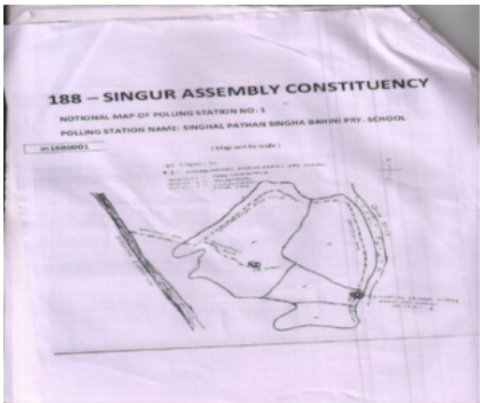

নির্বাচক নিবন্ধন আধিকারিকের স্বাক্ষর

Nazri Naksha

Google Map View

Polling Station Building Front View

Polling Station Front View

Cad View

Key MAP View

1 নাম : বিশ্বজিৎ কোলে পিতার নাম: সুশীল কোলে বাড়ির নং : n0001 বয়স : 35 লিঙ্গ : পুরুষ	UYB1400852 ফটো উপলব্ধ	2 নাম : রবীন কোলে পিতার নাম: কৃষ্ণ কোলে বাড়ির নং : n0001 বয়স : 53 লিঙ্গ : পুরুষ	WB/27/183/522762 ফটো উপলব্ধ	3 নাম : গীতা কোলে স্বামীর নাম: দীনবন্ধু কোলে বাড়ির নং : n0001 বয়স : 65 লিঙ্গ : মহিলা	WB/27/183/522774 ফটো উপলব্ধ
4 নাম : গৌরচন্দ্র কোলে পিতার নাম: দীনবন্ধু কোলে বাড়ির নং : n0001 বয়স : 45 লিঙ্গ : পুরুষ	KJK1675529 ফটো উপলব্ধ	5 নাম : প্রহ্লাদ কোলে পিতার নাম: রবীন কোলে বাড়ির নং : n0001 বয়স : 31 লিঙ্গ : পুরুষ	UYB1768514 ফটো উপলব্ধ	6 নাম : ছায়া কোলে স্বামীর নাম: রবীন কোলে বাড়ির নং : n0001 বয়স : 51 লিঙ্গ : মহিলা	WB/27/183/522750 ফটো উপলব্ধ
7 নাম : অষ্ট কোলে পিতার নাম: কৃষ্ণ কোলে বাড়ির নং : n0001 বয়স : 59 লিঙ্গ : পুরুষ	WB/27/183/522772 ফটো উপলব্ধ	8 নাম : জবা কোলে স্বামীর নাম: কর্ন কোলে বাড়ির নং : n0001 বয়স : 34 লিঙ্গ : মহিলা	UYB1935436 ফটো উপলব্ধ	9 নাম : সুশীল কোলে পিতার নাম: কৃষ্ণ কোলে বাড়ির নং : n0001 বয়স : 63 লিঙ্গ : পুরুষ	WB/27/183/522263 ফটো উপলব্ধ
10 নাম : নিতাই কোলে পিতার নাম: কালীপদ কোলে বাড়ির নং : n0001 বয়স : 45 লিঙ্গ : পুরুষ	KJK2744498 ফটো উপলব্ধ	11 নাম : করুণা কোলে স্বামীর নাম: কালীপদ কোলে বাড়ির নং : n0001 বয়স : 61 লিঙ্গ : মহিলা	WB/27/183/522505 ফটো উপলব্ধ	12 নাম : দীপঙ্কর কোলে পিতার নাম: দীনবন্ধু কোলে বাড়ির নং : n0001 বয়স : 38 লিঙ্গ : পুরুষ	UYB1768415 ফটো উপলব্ধ
13 নাম : সুমিত্রা কোলে স্বামীর নাম: গৌরচন্দ্র কোলে বাড়ির নং : n0001 বয়স : 39 লিঙ্গ : মহিলা	UYB1768563 ফটো উপলব্ধ	14 নাম : ফাল্গুনি রায় স্বামীর নাম: বিশ্বজিৎ রায় বাড়ির নং : এন0119 বয়স : 30 লিঙ্গ : মহিলা	THQ1900927 ফটো উপলব্ধ	15 নাম : রাহুল রায় পিতার নাম: রঘুনাথ রায় বাড়ির নং : এন0119 বয়স : 25 লিঙ্গ : পুরুষ	UYB2133650 ফটো উপলব্ধ
16 নাম : সুভাষ রায় পিতার নাম: দুধকুমার রায় বাড়ির নং : এন0119 বয়স : 27 লিঙ্গ : পুরুষ	UYB2133692 ফটো উপলব্ধ	17 নাম : অভিজিৎ বাগ পিতার নাম: গণেশ বাগ বাড়ির নং : এন0119 বয়স : 25 লিঙ্গ : পুরুষ	UYB2133676 ফটো উপলব্ধ	18 নাম : অভিজিৎ ঢালি পিতার নাম: সনাতন ঢালি বাড়ির নং : এন0119 বয়স : 25 লিঙ্গ : পুরুষ	UYB2133668 ফটো উপলব্ধ
19 নাম : নিত্যানন্দ ঢালি পিতার নাম: অশোক ঢালি বাড়ির নং : এন0119 বয়স : 31 লিঙ্গ : পুরুষ	UYB2133700 ফটো উপলব্ধ	20 নাম : অনিমা রায় স্বামীর নাম: দেবু রায় বাড়ির নং : এন0119 বয়স : 32 লিঙ্গ : মহিলা	THQ1558493 ফটো উপলব্ধ	21 নাম : প্রিয়ান্কা মালিক পিতার নাম: রাজকুমার মালিক বাড়ির নং : এন0119 বয়স : 25 লিঙ্গ : মহিলা	UYB2133643 ফটো উপলব্ধ
22 নাম : রুমা বাগ স্বামীর নাম: জয়দেব বাগ বাড়ির নং : এন0001 বয়স : 25 লিঙ্গ : মহিলা	UYB2098762 ফটো উপলব্ধ	23 নাম : রুনু কোলে স্বামীর নাম: বিশ্বজিৎ কোলে বাড়ির নং : এন0119 বয়স : 34 লিঙ্গ : মহিলা	UYB1751775 ফটো উপলব্ধ	24 নাম : সঙ্গীতা কোলে স্বামীর নাম: প্রহ্লাদ কোলে বাড়ির নং : নোন বয়স : 25 লিঙ্গ : মহিলা	YAF2031292 ফটো উপলব্ধ
25 নাম : কার্তিক কোলে পিতার নাম: কালীপদ কোলে বাড়ির নং : n0001 বয়স : 41 লিঙ্গ : পুরুষ	UYB1311174 ফটো উপলব্ধ	26 নাম : মৌসুমী কোলে স্বামীর নাম: নিতাই কোলে বাড়ির নং : n0001 বয়স : 39 লিঙ্গ : মহিলা	UYB1768571 ফটো উপলব্ধ	27 নাম : পার্বতী কোলে পিতার নাম: সুশীল কোলে বাড়ির নং : এন0109 বয়স : 34 লিঙ্গ : মহিলা	UYB2040806 ফটো উপলব্ধ
28 নাম : শুক্লা রায় স্বামীর নাম: রাহুল রায় বাড়ির নং : এন0075 বয়স : 23 লিঙ্গ : মহিলা	UYB2447985 ফটো উপলব্ধ	29 নাম : শুভঙ্কর কোলে পিতার নাম: নিতাই কোলে বাড়ির নং : এন0001 বয়স : 21 লিঙ্গ : পুরুষ	UYB2447902 ফটো উপলব্ধ	30 নাম : টিনা কোলে পিতার নাম: গৌরচন্দ্র কোলে বাড়ির নং : এন0001 বয়স : 21 লিঙ্গ : মহিলা	UYB2448231 ফটো উপলব্ধ