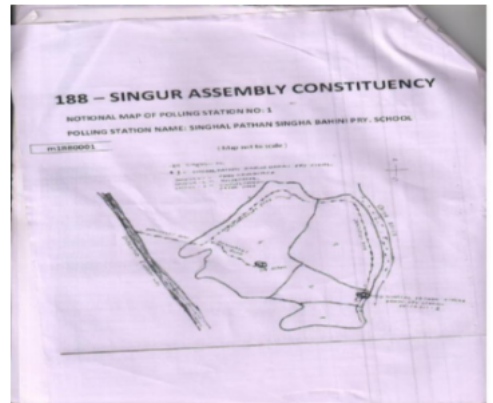

নির্বাচক নিবন্ধন আধিকারিকের স্বাক্ষর

Nazri Naksha

Google Map View

Polling Station Building Front View

Polling Station Front View

Cad View

Key MAP View

1 নাম : বিশ্বজিৎ কোলে পিতার নাম: সুশীল কোলে বাড়ির নং : n0001 বয়স : 35 লিঙ্গ : পুরুষ	UYB1400852 ফটো উপলব্ধ	2 নাম : রবীন কোলে পিতার নাম: কৃষ্ণ কোলে বাড়ির নং : n0001 বয়স : 53 লিঙ্গ : পুরুষ	WB/27/183/522762 ফটো উপলব্ধ	3 নাম : গীতা কোলে স্বামীর নাম: দীনবন্ধু কোলে বাড়ির নং : n0001 বয়স : 65 লিঙ্গ : মহিলা	WB/27/183/522774 ফটো উপলব্ধ
4 নাম : গৌরচন্দ্র কোলে পিতার নাম: দীনবন্ধু কোলে বাড়ির নং : n0001 বয়স : 45 লিঙ্গ : পুরুষ	KJK1675529 ফটো উপলব্ধ	5 নাম : প্রহ্লাদ কোলে পিতার নাম: রবীন কোলে বাড়ির নং : n0001 বয়স : 31 লিঙ্গ : পুরুষ	UYB1768514 ফটো উপলব্ধ	6 নাম : ছায়া কোলে স্বামীর নাম: রবীন কোলে বাড়ির নং : n0001 বয়স : 51 লিঙ্গ : মহিলা	WB/27/183/522750 ফটো উপলব্ধ
7 নাম : অষ্ট কোলে পিতার নাম: কৃষ্ণ কোলে বাড়ির নং : n0001 বয়স : 59 লিঙ্গ : পুরুষ	WB/27/183/522772 ফটো উপলব্ধ	8 নাম : জবা কোলে স্বামীর নাম: কর্ন কোলে বাড়ির নং : n0001 বয়স : 34 লিঙ্গ : মহিলা	UYB1935436 ফটো উপলব্ধ	9 নাম : সুশীল কোলে পিতার নাম: কৃষ্ণ কোলে বাড়ির নং : n0001 বয়স : 63 লিঙ্গ : পুরুষ	WB/27/183/522263 ফটো উপলব্ধ
10 নাম : নিতাই কোলে পিতার নাম: কালীপদ কোলে বাড়ির নং : n0001 বয়স : 45 লিঙ্গ : পুরুষ	KJK2744498 ফটো উপলব্ধ	11 নাম : করুণা কোলে স্বামীর নাম: কালীপদ কোলে বাড়ির নং : n0001 বয়স : 61 লিঙ্গ : মহিলা	WB/27/183/522505 ফটো উপলব্ধ	12 নাম : দীপঙ্কর কোলে পিতার নাম: দীনবন্ধু কোলে বাড়ির নং : n0001 বয়স : 38 লিঙ্গ : পুরুষ	UYB1768415 ফটো উপলব্ধ
13 নাম : সুমিত্রা কোলে স্বামীর নাম: গৌরচন্দ্র কোলে বাড়ির নং : n0001 বয়স : 39 লিঙ্গ : মহিলা	UYB1768563 ফটো উপলব্ধ	14 নাম : ফাল্গুনি রায় স্বামীর নাম: বিশ্বজিৎ রায় বাড়ির নং : এন0119 বয়স : 30 লিঙ্গ : মহিলা	THQ1900927 ফটো উপলব্ধ	15 নাম : রাহুল রায় পিতার নাম: রঘুনাথ রায় বাড়ির নং : এন0119 বয়স : 25 লিঙ্গ : পুরুষ	UYB2133650 ফটো উপলব্ধ
16 নাম : সুভাষ রায় পিতার নাম: দুধকুমার রায় বাড়ির নং : এন0119 বয়স : 27 লিঙ্গ : পুরুষ	UYB2133692 ফটো উপলব্ধ	17 নাম : অভিজিৎ বাগ পিতার নাম: গণেশ বাগ বাড়ির নং : এন0119 বয়স : 25 লিঙ্গ : পুরুষ	UYB2133676 ফটো উপলব্ধ	18 নাম : অভিজিৎ ঢালি পিতার নাম: সনাতন ঢালি বাড়ির নং : এন0119 বয়স : 25 লিঙ্গ : পুরুষ	UYB2133668 ফটো উপলব্ধ
19 নাম : নিত্যানন্দ ঢালি পিতার নাম: অশোক ঢালি বাড়ির নং : এন0119 বয়স : 31 লিঙ্গ : পুরুষ	UYB2133700 ফটো উপলব্ধ	20 নাম : অনিমা রায় স্বামীর নাম: দেবু রায় বাড়ির নং : এন0119 বয়স : 32 লিঙ্গ : মহিলা	THQ1558493 ফটো উপলব্ধ	21 নাম : প্রিয়ান্কা মালিক পিতার নাম: রাজকুমার মালিক বাড়ির নং : এন0119 বয়স : 25 লিঙ্গ : মহিলা	UYB2133643 ফটো উপলব্ধ
22 নাম : রুমা বাগ স্বামীর নাম: জয়দেব বাগ বাড়ির নং : এন0001 বয়স : 25 লিঙ্গ : মহিলা	UYB2098762 ফটো উপলব্ধ	23 নাম : রুনু কোলে স্বামীর নাম: বিশ্বজিৎ কোলে বাড়ির নং : এন0119 বয়স : 34 লিঙ্গ : মহিলা	UYB1751775 ফটো উপলব্ধ	24 নাম : সঙ্গীতা কোলে স্বামীর নাম: প্রহ্লাদ কোলে বাড়ির নং : নোন বয়স : 25 লিঙ্গ : মহিলা	YAF2031292 ফটো উপলব্ধ
25 নাম : কার্তিক কোলে পিতার নাম: কালীপদ কোলে বাড়ির নং : n0001 বয়স : 41 লিঙ্গ : পুরুষ	UYB1311174 ফটো উপলব্ধ	26 নাম : মৌসুমী কোলে স্বামীর নাম: নিতাই কোলে বাড়ির নং : n0001 বয়স : 39 লিঙ্গ : মহিলা	UYB1768571 ফটো উপলব্ধ	27 নাম : পার্বতী কোলে পিতার নাম: সুশীল কোলে বাড়ির নং : এন0109 বয়স : 34 লিঙ্গ : মহিলা	UYB2040806 ফটো উপলব্ধ
28 নাম : শুক্লা রায় স্বামীর নাম: রাহুল রায় বাড়ির নং : এন0075 বয়স : 23 লিঙ্গ : মহিলা	UYB2447985 ফটো উপলব্ধ	29 নাম : শুভঙ্কর কোলে পিতার নাম: নিতাই কোলে বাড়ির নং : এন0001 বয়স : 21 লিঙ্গ : পুরুষ	UYB2447902 ফটো উপলব্ধ	30 নাম : টিনা কোলে পিতার নাম: গৌরচন্দ্র কোলে বাড়ির নং : এন0001 বয়স : 21 লিঙ্গ : মহিলা	UYB2448231 ফটো উপলব্ধ