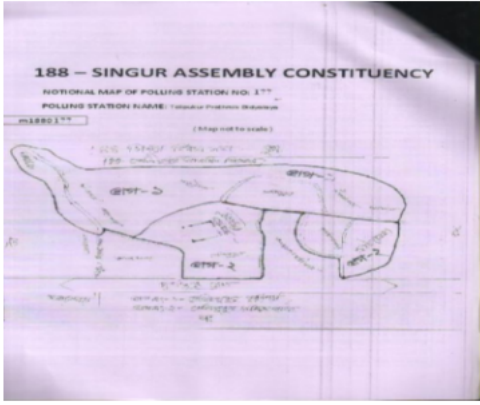

নির্বাচক নিবন্ধন আধিকারিকের স্বাক্ষর

Nazri Naksha

Google Map View

Polling Station Building Front View

Polling Station Front View

Cad View

Key MAP View

1 নাম : বিশ্বজিৎ কোলে পিতার নাম: সুশীল কোলে বাড়ির নং : n0001 বয়স : 35 লিঙ্গ : পুরুষ	UYB1400852 ফটো উপলব্ধ	2 নাম : রবীন কোলে পিতার নাম: কৃষ্ণ কোলে বাড়ির নং : n0001 বয়স : 53 লিঙ্গ : পুরুষ	WB/27/183/522762 ফটো উপলব্ধ	3 নাম : গীতা কোলে স্বামীর নাম: দীনবন্ধু কোলে বাড়ির নং : n0001 বয়স : 65 লিঙ্গ : মহিলা	WB/27/183/522774 ফটো উপলব্ধ
4 নাম : গৌরচন্দ্র কোলে পিতার নাম: দীনবন্ধু কোলে বাড়ির নং : n0001 বয়স : 45 লিঙ্গ : পুরুষ	KJK1675529 ফটো উপলব্ধ	5 নাম : প্রহ্লাদ কোলে পিতার নাম: রবীন কোলে বাড়ির নং : n0001 বয়স : 31 লিঙ্গ : পুরুষ	UYB1768514 ফটো উপলব্ধ	6 নাম : ছায়া কোলে স্বামীর নাম: রবীন কোলে বাড়ির নং : n0001 বয়স : 51 লিঙ্গ : মহিলা	WB/27/183/522750 ফটো উপলব্ধ
7 নাম : অষ্ট কোলে পিতার নাম: কৃষ্ণ কোলে বাড়ির নং : n0001 বয়স : 59 লিঙ্গ : পুরুষ	WB/27/183/522772 ফটো উপলব্ধ	8 নাম : জবা কোলে স্বামীর নাম: কর্ন কোলে বাড়ির নং : n0001 বয়স : 34 লিঙ্গ : মহিলা	UYB1935436 ফটো উপলব্ধ	9 নাম : সুশীল কোলে পিতার নাম: কৃষ্ণ কোলে বাড়ির নং : n0001 বয়স : 63 লিঙ্গ : পুরুষ	WB/27/183/522263 ফটো উপলব্ধ
10 নাম : নিতাই কোলে পিতার নাম: কালীপদ কোলে বাড়ির নং : n0001 বয়স : 45 লিঙ্গ : পুরুষ	KJK2744498 ফটো উপলব্ধ	11 নাম : করুণা কোলে স্বামীর নাম: কালীপদ কোলে বাড়ির নং : n0001 বয়স : 61 লিঙ্গ : মহিলা	WB/27/183/522505 ফটো উপলব্ধ	12 নাম : দীপঙ্কর কোলে পিতার নাম: দীনবন্ধু কোলে বাড়ির নং : n0001 বয়স : 38 লিঙ্গ : পুরুষ	UYB1768415 ফটো উপলব্ধ
13 নাম : সুমিত্রা কোলে স্বামীর নাম: গৌরচন্দ্র কোলে বাড়ির নং : n0001 বয়স : 39 লিঙ্গ : মহিলা	UYB1768563 ফটো উপলব্ধ	14 নাম : ফাল্গুনি রায় স্বামীর নাম: বিশ্বজিৎ রায় বাড়ির নং : এন0119 বয়স : 30 লিঙ্গ : মহিলা	THQ1900927 ফটো উপলব্ধ	15 নাম : রাহুল রায় পিতার নাম: রঘুনাথ রায় বাড়ির নং : এন0119 বয়স : 25 লিঙ্গ : পুরুষ	UYB2133650 ফটো উপলব্ধ
16 নাম : সুভাষ রায় পিতার নাম: দুধকুমার রায় বাড়ির নং : এন0119 বয়স : 27 লিঙ্গ : পুরুষ	UYB2133692 ফটো উপলব্ধ	17 নাম : অভিজিৎ বাগ পিতার নাম: গণেশ বাগ বাড়ির নং : এন0119 বয়স : 25 লিঙ্গ : পুরুষ	UYB2133676 ফটো উপলব্ধ	18 নাম : অভিজিৎ ঢালি পিতার নাম: সনাতন ঢালি বাড়ির নং : এন0119 বয়স : 25 লিঙ্গ : পুরুষ	UYB2133668 ফটো উপলব্ধ
19 নাম : নিত্যানন্দ ঢালি পিতার নাম: অশোক ঢালি বাড়ির নং : এন0119 বয়স : 31 লিঙ্গ : পুরুষ	UYB2133700 ফটো উপলব্ধ	20 নাম : অনিমা রায় স্বামীর নাম: দেবু রায় বাড়ির নং : এন0119 বয়স : 32 লিঙ্গ : মহিলা	THQ1558493 ফটো উপলব্ধ	21 নাম : প্রিয়ান্কা মালিক পিতার নাম: রাজকুমার মালিক বাড়ির নং : এন0119 বয়স : 25 লিঙ্গ : মহিলা	UYB2133643 ফটো উপলব্ধ
22 নাম : রুমা বাগ স্বামীর নাম: জয়দেব বাগ বাড়ির নং : এন0001 বয়স : 25 লিঙ্গ : মহিলা	UYB2098762 ফটো উপলব্ধ	23 নাম : রুনু কোলে স্বামীর নাম: বিশ্বজিৎ কোলে বাড়ির নং : এন0119 বয়স : 34 লিঙ্গ : মহিলা	UYB1751775 ফটো উপলব্ধ	24 নাম : সঙ্গীতা কোলে স্বামীর নাম: প্রহ্লাদ কোলে বাড়ির নং : নোন বয়স : 25 লিঙ্গ : মহিলা	YAF2031292 ফটো উপলব্ধ
25 নাম : কার্তিক কোলে পিতার নাম: কালীপদ কোলে বাড়ির নং : n0001 বয়স : 41 লিঙ্গ : পুরুষ	UYB1311174 ফটো উপলব্ধ	26 নাম : মৌসুমী কোলে স্বামীর নাম: নিতাই কোলে বাড়ির নং : n0001 বয়স : 39 লিঙ্গ : মহিলা	UYB1768571 ফটো উপলব্ধ	27 নাম : পার্বতী কোলে পিতার নাম: সুশীল কোলে বাড়ির নং : এন0109 বয়স : 34 লিঙ্গ : মহিলা	UYB2040806 ফটো উপলব্ধ
28 নাম : শুক্লা রায় স্বামীর নাম: রাহুল রায় বাড়ির নং : এন0075 বয়স : 23 লিঙ্গ : মহিলা	UYB2447985 ফটো উপলব্ধ	29 নাম : শুভঙ্কর কোলে পিতার নাম: নিতাই কোলে বাড়ির নং : এন0001 বয়স : 21 লিঙ্গ : পুরুষ	UYB2447902 ফটো উপলব্ধ	30 নাম : টিনা কোলে পিতার নাম: গৌরচন্দ্র কোলে বাড়ির নং : এন0001 বয়স : 21 লিঙ্গ : মহিলা	UYB2448231 ফটো উপলব্ধ