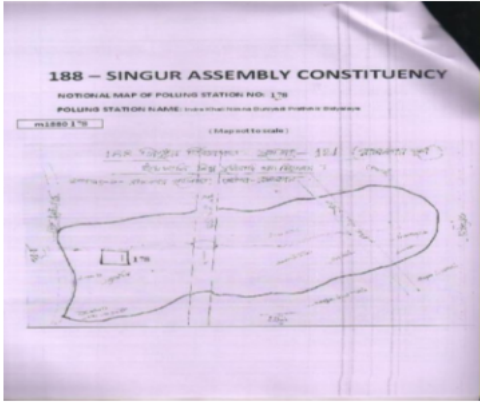

Nazri Naksha