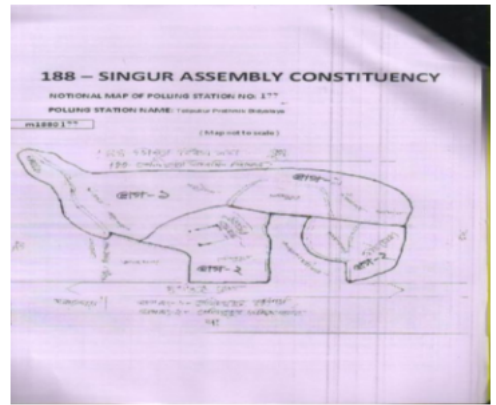

নির্বাচক নিবন্ধন আধিকারিকের স্বাক্ষর

Nazri Naksha

Google Map View

Polling Station Building Front View

Polling Station Front View

Cad View

Key MAP View

1 নাম : রিয়া পাত্র স্বামীর নাম: মোহন্ত পাত্র বাড়ির নং : N0000 বয়স : 28 লিঙ্গ : মহিলা	UYB1926195 ফটো উপলব্ধ	2 নাম : রূপ লেখা মলিক স্বামীর নাম: সূর্যকান্ত মলিক বাড়ির নং : N0000 বয়স : 27 লিঙ্গ : মহিলা	UYB2073351 ফটো উপলব্ধ	3 নাম : অঞ্জু পাল স্বামীর নাম: কার্তিক চন্দ্র পাল বাড়ির নং : n0218 বয়স : 34 লিঙ্গ : মহিলা	UYB1383967 ফটো উপলব্ধ
4 নাম : চায়না ওরার স্বামীর নাম: বিশুজিৎ ওরার বাড়ির নং : না বয়স : 41 লিঙ্গ : মহিলা	UYB2251072 ফটো উপলব্ধ	5 নাম : আশিষ কুমার সাঁতরা পিতার নাম: দিলীপ সাঁতরা বাড়ির নং : n0135 বয়স : 31 লিঙ্গ : পুরুষ	UYB1935626 ফটো উপলব্ধ	6 নাম : সুসমা কর্মকার স্বামীর নাম: শ্রীমন্ত কর্মকার বাড়ির নং : n0149 বয়স : 35 লিঙ্গ : মহিলা	UYB1935741 ফটো উপলব্ধ
7 নাম : শুভা কর্মকার স্বামীর নাম: শিবু কর্মকার বাড়ির নং : n0149 বয়স : 59 লিঙ্গ : মহিলা	KJK2680940 ফটো উপলব্ধ	8 নাম : শ্রীমন্ত কর্মকার পিতার নাম: শিবু কর্মকার বাড়ির নং : n0149 বয়স : 38 লিঙ্গ : পুরুষ	KJK2680957 ফটো উপলব্ধ	9 নাম : প্রভাত সাঁতরা পিতার নাম: নিরঞ্জন সাঁতরা বাড়ির নং : n0149 বয়স : 52 লিঙ্গ : পুরুষ	WB/27/183/525405 ফটো উপলব্ধ
10 নাম : ভারতী সাঁতরা স্বামীর নাম: প্রভাত সাঁতরা বাড়ির নং : n0149 বয়স : 46 লিঙ্গ : মহিলা	KJK1612076 ফটো উপলব্ধ	11 নাম : সুস্মিতা কোদাল পিতার নাম: মেঘনাথ কোদাল বাড়ির নং : বয়স : 30 লিঙ্গ : মহিলা	UYB1834829 ফটো উপলব্ধ	12 নাম : মমতা কোলে স্বামীর নাম: সুভাষ কোলে বাড়ির নং : n0008 বয়স : 29 লিঙ্গ : মহিলা	UYB1935956 ফটো উপলব্ধ
13 নাম : রেবতী কোলে স্বামীর নাম: শৈলেন কোলে বাড়ির নং : n0001 বয়স : 42 লিঙ্গ : মহিলা	UYB1401249 ফটো উপলব্ধ	14 নাম : আঙ্গুরবালা কোলে স্বামীর নাম: মহাদেব কোলে বাড়ির নং : n0002 বয়স : 81 লিঙ্গ : মহিলা	WB/27/183/525509 ফটো উপলব্ধ	15 নাম : নিমাই কোলে পিতার নাম: মহাদেব কোলে বাড়ির নং : n0002 বয়স : 57 লিঙ্গ : পুরুষ	WB/27/183/525441 ফটো উপলব্ধ
16 নাম : অর্চনা কোলে স্বামীর নাম: নিমাই কোলে বাড়ির নং : n0002 বয়স : 49 লিঙ্গ : মহিলা	WB/27/183/525407 ফটো উপলব্ধ	17 নাম : শুকদেব কোলে পিতার নাম: মহাদেব কোলে বাড়ির নং : n0003 বয়স : 68 লিঙ্গ : পুরুষ	WB/27/183/525443 ফটো উপলব্ধ	18 নাম : সন্তু কোলে পিতার নাম: কাশিনাথ কোলে বাড়ির নং : n0007 বয়স : 32 লিঙ্গ : পুরুষ	UYB1667674 ফটো উপলব্ধ
19 নাম : সমীর কোলে পিতার নাম: বাসুদেব কোলে বাড়ির নং : n0012 বয়স : 49 লিঙ্গ : পুরুষ	WB/27/183/525423 ফটো উপলব্ধ	20 নাম : শ্যামসুন্দর কোলে পিতার নাম: বাসুদেব কোলে বাড়ির নং : n0012 বয়স : 53 লিঙ্গ : পুরুষ	WB/27/183/525024 ফটো উপলব্ধ	21 নাম : প্রতিমা কোলে স্বামীর নাম: রামচন্দ্র কোলে বাড়ির নং : n0012 বয়স : 46 লিঙ্গ : মহিলা	KJK2436095 ফটো উপলব্ধ
22 নাম : রামচন্দ্র কোলে পিতার নাম: বাসুদেব কোলে বাড়ির নং : n0012 বয়স : 58 লিঙ্গ : পুরুষ	WB/27/183/525190 ফটো উপলব্ধ	23 নাম : রেনুকা কোলে স্বামীর নাম: বাসুদেব কোলে বাড়ির নং : n0012 বয়স : 67 লিঙ্গ : মহিলা	WB/27/183/525279 ফটো উপলব্ধ	24 নাম : রুমা কোলে স্বামীর নাম: অমর কোলে বাড়ির নং : n0011 বয়স : 34 লিঙ্গ : মহিলা	UYB1566462 ফটো উপলব্ধ
25 নাম : অমর কোলে পিতার নাম: নবকুমার কোলে বাড়ির নং : n0011 বয়স : 37 লিঙ্গ : পুরুষ	UYB1311323 ফটো উপলব্ধ	26 নাম : ছায়া কোলে স্বামীর নাম: নবকুমার কোলে বাড়ির নং : n0011 বয়স : 54 লিঙ্গ : মহিলা	WB/27/183/525433 ফটো উপলব্ধ	27 নাম : নবকুমার কোলে পিতার নাম: রতন কোলে বাড়ির নং : n0011 বয়স : 61 লিঙ্গ : পুরুষ	WB/27/183/525601 ফটো উপলব্ধ
28 নাম : তপন কুমার কোলে পিতার নাম: মদন কোলে বাড়ির নং : n0009 বয়স : 45 লিঙ্গ : পুরুষ	KJK1612514 ফটো উপলব্ধ	29 নাম : দিলীপ কোলে পিতার নাম: মদন কোলে বাড়ির নং : n0009 বয়স : 50 লিঙ্গ : পুরুষ	WB/27/183/525189 ফটো উপলব্ধ	30 নাম : ছবিরানী কোলে স্বামীর নাম: মদন কোলে বাড়ির নং : n0009 বয়স : 68 লিঙ্গ : মহিলা	WB/27/183/525494 ফটো উপলব্ধ