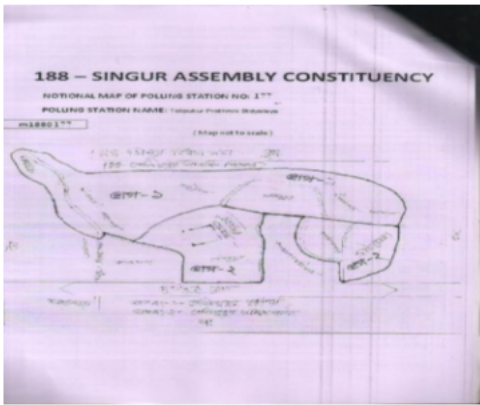

নির্বাচক নিবন্ধন আধিকারিকের স্বাক্ষর

Nazri Naksha

Google Map View

Polling Station Building Front View

Polling Station Front View

Cad View

Key MAP View

1 নাম : রিয়া পাত্র স্বামীর নাম: মোহন্ত পাত্র বাড়ির নং : N0000 বয়স : 28 লিঙ্গ : মহিলা	UYB1926195 ফটো উপলব্ধ	2 নাম : রূপ লেখা মলিক স্বামীর নাম: সূর্যকান্ত মলিক বাড়ির নং : N0000 বয়স : 27 লিঙ্গ : মহিলা	UYB2073351 ফটো উপলব্ধ	3 নাম : অঞ্জু পাল স্বামীর নাম: কার্তিক চন্দ্র পাল বাড়ির নং : n0218 বয়স : 34 লিঙ্গ : মহিলা	UYB1383967 ফটো উপলব্ধ
4 নাম : চায়না ওরার স্বামীর নাম: বিশুজিৎ ওরার বাড়ির নং : না বয়স : 41 লিঙ্গ : মহিলা	UYB2251072 ফটো উপলব্ধ	5 নাম : আশিষ কুমার সাঁতরা পিতার নাম: দিলীপ সাঁতরা বাড়ির নং : n0135 বয়স : 31 লিঙ্গ : পুরুষ	UYB1935626 ফটো উপলব্ধ	6 নাম : সুসমা কর্মকার স্বামীর নাম: শ্রীমন্ত কর্মকার বাড়ির নং : n0149 বয়স : 35 লিঙ্গ : মহিলা	UYB1935741 ফটো উপলব্ধ
7 নাম : শুভা কর্মকার স্বামীর নাম: শিবু কর্মকার বাড়ির নং : n0149 বয়স : 59 লিঙ্গ : মহিলা	KJK2680940 ফটো উপলব্ধ	8 নাম : শ্রীমন্ত কর্মকার পিতার নাম: শিবু কর্মকার বাড়ির নং : n0149 বয়স : 38 লিঙ্গ : পুরুষ	KJK2680957 ফটো উপলব্ধ	9 নাম : প্রভাত সাঁতরা পিতার নাম: নিরঞ্জন সাঁতরা বাড়ির নং : n0149 বয়স : 52 লিঙ্গ : পুরুষ	WB/27/183/525405 ফটো উপলব্ধ
10 নাম : ভারতী সাঁতরা স্বামীর নাম: প্রভাত সাঁতরা বাড়ির নং : n0149 বয়স : 46 লিঙ্গ : মহিলা	KJK1612076 ফটো উপলব্ধ	11 নাম : সুস্মিতা কোদাল পিতার নাম: মেঘনাথ কোদাল বাড়ির নং : বয়স : 30 লিঙ্গ : মহিলা	UYB1834829 ফটো উপলব্ধ	12 নাম : মমতা কোলে স্বামীর নাম: সুভাষ কোলে বাড়ির নং : n0008 বয়স : 29 লিঙ্গ : মহিলা	UYB1935956 ফটো উপলব্ধ
13 নাম : রেবতী কোলে স্বামীর নাম: শৈলেন কোলে বাড়ির নং : n0001 বয়স : 42 লিঙ্গ : মহিলা	UYB1401249 ফটো উপলব্ধ	14 নাম : আঙ্গুরবালা কোলে স্বামীর নাম: মহাদেব কোলে বাড়ির নং : n0002 বয়স : 81 লিঙ্গ : মহিলা	WB/27/183/525509 ফটো উপলব্ধ	15 নাম : নিমাই কোলে পিতার নাম: মহাদেব কোলে বাড়ির নং : n0002 বয়স : 57 লিঙ্গ : পুরুষ	WB/27/183/525441 ফটো উপলব্ধ
16 নাম : অর্চনা কোলে স্বামীর নাম: নিমাই কোলে বাড়ির নং : n0002 বয়স : 49 লিঙ্গ : মহিলা	WB/27/183/525407 ফটো উপলব্ধ	17 নাম : শুকদেব কোলে পিতার নাম: মহাদেব কোলে বাড়ির নং : n0003 বয়স : 68 লিঙ্গ : পুরুষ	WB/27/183/525443 ফটো উপলব্ধ	18 নাম : সন্তু কোলে পিতার নাম: কাশিনাথ কোলে বাড়ির নং : n0007 বয়স : 32 লিঙ্গ : পুরুষ	UYB1667674 ফটো উপলব্ধ
19 নাম : সমীর কোলে পিতার নাম: বাসুদেব কোলে বাড়ির নং : n0012 বয়স : 49 লিঙ্গ : পুরুষ	WB/27/183/525423 ফটো উপলব্ধ	20 নাম : শ্যামসুন্দর কোলে পিতার নাম: বাসুদেব কোলে বাড়ির নং : n0012 বয়স : 53 লিঙ্গ : পুরুষ	WB/27/183/525024 ফটো উপলব্ধ	21 নাম : প্রতিমা কোলে স্বামীর নাম: রামচন্দ্র কোলে বাড়ির নং : n0012 বয়স : 46 লিঙ্গ : মহিলা	KJK2436095 ফটো উপলব্ধ
22 নাম : রামচন্দ্র কোলে পিতার নাম: বাসুদেব কোলে বাড়ির নং : n0012 বয়স : 58 লিঙ্গ : পুরুষ	WB/27/183/525190 ফটো উপলব্ধ	23 নাম : রেনুকা কোলে স্বামীর নাম: বাসুদেব কোলে বাড়ির নং : n0012 বয়স : 67 লিঙ্গ : মহিলা	WB/27/183/525279 ফটো উপলব্ধ	24 নাম : রুমা কোলে স্বামীর নাম: অমর কোলে বাড়ির নং : n0011 বয়স : 34 লিঙ্গ : মহিলা	UYB1566462 ফটো উপলব্ধ
25 নাম : অমর কোলে পিতার নাম: নবকুমার কোলে বাড়ির নং : n0011 বয়স : 37 লিঙ্গ : পুরুষ	UYB1311323 ফটো উপলব্ধ	26 নাম : ছায়া কোলে স্বামীর নাম: নবকুমার কোলে বাড়ির নং : n0011 বয়স : 54 লিঙ্গ : মহিলা	WB/27/183/525433 ফটো উপলব্ধ	27 নাম : নবকুমার কোলে পিতার নাম: রতন কোলে বাড়ির নং : n0011 বয়স : 61 লিঙ্গ : পুরুষ	WB/27/183/525601 ফটো উপলব্ধ
28 নাম : তপন কুমার কোলে পিতার নাম: মদন কোলে বাড়ির নং : n0009 বয়স : 45 লিঙ্গ : পুরুষ	KJK1612514 ফটো উপলব্ধ	29 নাম : দিলীপ কোলে পিতার নাম: মদন কোলে বাড়ির নং : n0009 বয়স : 50 লিঙ্গ : পুরুষ	WB/27/183/525189 ফটো উপলব্ধ	30 নাম : ছবিরানী কোলে স্বামীর নাম: মদন কোলে বাড়ির নং : n0009 বয়স : 68 লিঙ্গ : মহিলা	WB/27/183/525494 ফটো উপলব্ধ