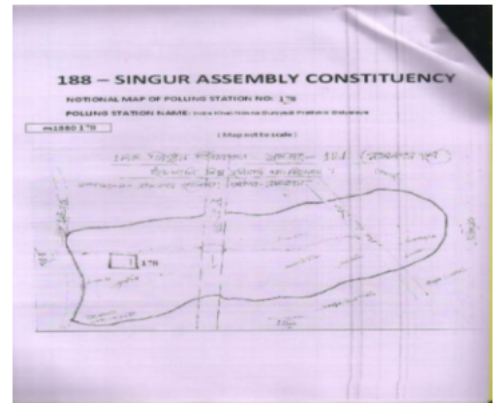

নির্বাচক নিবন্ধন আধিকারিকের স্বাক্ষর

Nazri Naksha

Google Map View

Polling Station Building Front View

Polling Station Front View

Cad View

Key MAP View

1 নাম : পুষ্প অধিকারী স্বামীর নাম: সুকুমার অধিকারী বাড়ির নং : n0102 বয়স : 54 লিঙ্গ : মহিলা	KJK1675677 ফটো উপলব্ধ	2 নাম : সুকুমার অধিকারী পিতার নাম: পঞ্চ অধিকারী বাড়ির নং : n0102 বয়স : 60 লিঙ্গ : পুরুষ	KJK1675685 ফটো উপলব্ধ	3 নাম : রব্ব অধিকারী স্বামীর নাম: কালীপদ অধিকারী বাড়ির নং : n0206 বয়স : 30 লিঙ্গ : মহিলা	UYB1936459 ফটো উপলব্ধ
4 নাম : সজাতা অধিকারী স্বামীর নাম: সুরজিৎ অধিকারী বাড়ির নং : নং0102 বয়স : 24 লিঙ্গ : মহিলা	TFM2467082 ফটো উপলব্ধ	5 নাম : কালীপদ অধিকারী পিতার নাম: সুকুমার অধিকারী বাড়ির নং : n0206 বয়স : 32 লিঙ্গ : পুরুষ	UYB1668425 ফটো উপলব্ধ	6 নাম : সুরজিৎ অধিকারী পিতার নাম: সুকুমার অধিকারী বাড়ির নং : এন0102 বয়স : 29 লিঙ্গ : পুরুষ	UYB1852961 ফটো উপলব্ধ
7 নাম : সঞ্চয়িতা পাল স্বামীর নাম: প্রদীপ কুমার পাল বাড়ির নং : নং118 বয়স : 40 লিঙ্গ : মহিলা	UYB1411669 ফটো উপলব্ধ	8 নাম : শাশ্বত কোলে পিতার নাম: শ্রীকান্ত কোলে বাড়ির নং : এন0178 বয়স : 25 লিঙ্গ : পুরুষ	UYB2099968 ফটো উপলব্ধ	9 নাম : সুনীতা কোলে স্বামীর নাম: দীপঙ্কর কোলে বাড়ির নং : নং0095 বয়স : 26 লিঙ্গ : মহিলা	UYB2139517 ফটো উপলব্ধ
10 নাম : রিয়া কোলে স্বামীর নাম: সৌমেন কোলে বাড়ির নং : n0229 বয়স : 31 লিঙ্গ : মহিলা	UYB1662709 ফটো উপলব্ধ	11 নাম : তপন কোলে পিতার নাম: কার্তিক কোলে বাড়ির নং : এন0009 বয়স : 68 লিঙ্গ : পুরুষ	UYB2433886 ফটো উপলব্ধ	12 নাম : সৌগত কোলে পিতার নাম: শ্রীকান্ত কোলে বাড়ির নং : এন0178 বয়স : 22 লিঙ্গ : পুরুষ	UYB2448900 ফটো উপলব্ধ
Q 13 নাম : রিয়া ভাণ্ডারী পিতার নাম: মাধব ভাণ্ডারী বাড়ির নং : এন0118 বয়স : 28 লিঙ্গ : মহিলা	UYB1893494 ফটো উপলব্ধ	14 নাম : রবীন কোলে পিতার নাম: তপন কুমার কোলে বাড়ির নং : n0009 বয়স : 41 লিঙ্গ : পুরুষ	KJK2437366 ফটো উপলব্ধ	15 নাম : পাপিয়া কোলে স্বামীর নাম: রবীন কোলে বাড়ির নং : নং009 বয়স : 27 লিঙ্গ : মহিলা	UYB2332104 ফটো উপলব্ধ
16 নাম : রিঙ্কু আদক পিতার নাম: সমীর কোলে বাড়ির নং : শিবতলা বয়স : 35 লিঙ্গ : মহিলা	UYB2331916 ফটো উপলব্ধ	17 নাম : জ্যোৎস্না কোলে স্বামীর নাম: সমীর কুমার কোলে বাড়ির নং : এন010 বয়স : 60 লিঙ্গ : মহিলা	UYB2331957 ফটো উপলব্ধ	18 নাম : সমীর কুমার কোলে পিতার নাম: রামকৃষ্ণ কোলে বাড়ির নং : এন010 বয়স : 66 লিঙ্গ : পুরুষ	UYB2331981 ফটো উপলব্ধ
19 নাম : সৌমিক কুমার কোলে পিতার নাম: শিশির কুমার কোলে বাড়ির নং : নং008 বয়স : 24 লিঙ্গ : পুরুষ	UYB2250231 ফটো উপলব্ধ	20 নাম : আশীষ কোলে পিতার নাম: তাপস কোলে বাড়ির নং : এন0010 বয়স : 24 লিঙ্গ : পুরুষ	UYB2250249 ফটো উপলব্ধ	21 নাম : সায়েন কোলে পিতার নাম: নিশিকান্ত কোলে বাড়ির নং : নং118 বয়স : 24 লিঙ্গ : পুরুষ	UYB2250439 ফটো উপলব্ধ
22 নাম : স্বপন কুমার কোলে পিতার নাম: রামকৃষ্ণ কোলে বাড়ির নং : n0008 বয়স : 68 লিঙ্গ : পুরুষ	UYB2250892 ফটো উপলব্ধ	Q 23 নাম : বিষ্ণুপদ কোলে পিতার নাম: ধীরেন্দ্রনাথ কোলে বাড়ির নং : বয়স : 38 লিঙ্গ : পুরুষ	KJK2532448 ফটো উপলব্ধ	24 নাম : শ্রীকান্ত কোলে পিতার নাম: ধীরেন কোলে বাড়ির নং : n0178 বয়স : 57 লিঙ্গ : পুরুষ	WB/27/183/528549 ফটো উপলব্ধ
25 নাম : শ্রাবণী কোলে স্বামীর নাম: শ্রীকান্ত কোলে বাড়ির নং : n0178 বয়স : 46 লিঙ্গ : মহিলা	KJK1676105 ফটো উপলব্ধ	26 নাম : সজাতা কোলে স্বামীর নাম: বিষ্ণুপদ কোলে বাড়ির নং : n0118 বয়স : 39 লিঙ্গ : মহিলা	UYB1566959 ফটো উপলব্ধ	27 নাম : দিপীকা কোলে স্বামীর নাম: নিশিকান্ত কোলে বাড়ির নং : n0118 বয়স : 48 লিঙ্গ : মহিলা	KJK1676758 ফটো উপলব্ধ
28 নাম : নিশিকান্ত কোলে পিতার নাম: ধীরেন কোলে বাড়ির নং : n0118 বয়স : 54 লিঙ্গ : পুরুষ	WB/27/183/528527 ফটো উপলব্ধ	29 নাম : সৈকত কোলে পিতার নাম: সুশান্ত কোলে বাড়ির নং : n0118 বয়স : 30 লিঙ্গ : পুরুষ	UYB1768902 ফটো উপলব্ধ	30 নাম : অনিতা কোলে স্বামীর নাম: সুশান্ত কোলে বাড়ির নং : n0118 বয়স : 53 লিঙ্গ : মহিলা	WB/27/183/528644 ফটো উপলব্ধ