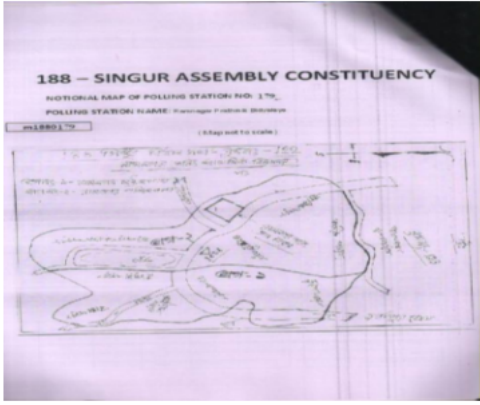

নির্বাচক নিবন্ধন আধিকারিকের স্বাক্ষর

Nazri Naksha

Google Map View

Polling Station Building Front View

Polling Station Front View

Cad View

Key MAP View

1 নাম : পুষ্প অধিকারী স্বামীর নাম: সুকুমার অধিকারী বাড়ির নং : n0102 বয়স : 54 লিঙ্গ : মহিলা	KJK1675677 ফটো উপলব্ধ	2 নাম : সুকুমার অধিকারী পিতার নাম: পঞ্চ অধিকারী বাড়ির নং : n0102 বয়স : 60 লিঙ্গ : পুরুষ	KJK1675685 ফটো উপলব্ধ	3 নাম : রব্ব অধিকারী স্বামীর নাম: কালীপদ অধিকারী বাড়ির নং : n0206 বয়স : 30 লিঙ্গ : মহিলা	UYB1936459 ফটো উপলব্ধ
4 নাম : সজাতা অধিকারী স্বামীর নাম: সুরজিৎ অধিকারী বাড়ির নং : নং0102 বয়স : 24 লিঙ্গ : মহিলা	TFM2467082 ফটো উপলব্ধ	5 নাম : কালীপদ অধিকারী পিতার নাম: সুকুমার অধিকারী বাড়ির নং : n0206 বয়স : 32 লিঙ্গ : পুরুষ	UYB1668425 ফটো উপলব্ধ	6 নাম : সুরজিৎ অধিকারী পিতার নাম: সুকুমার অধিকারী বাড়ির নং : এন0102 বয়স : 29 লিঙ্গ : পুরুষ	UYB1852961 ফটো উপলব্ধ
7 নাম : সঞ্চয়িতা পাল স্বামীর নাম: প্রদীপ কুমার পাল বাড়ির নং : নং118 বয়স : 40 লিঙ্গ : মহিলা	UYB1411669 ফটো উপলব্ধ	8 নাম : শাশ্বত কোলে পিতার নাম: শ্রীকান্ত কোলে বাড়ির নং : এন0178 বয়স : 25 লিঙ্গ : পুরুষ	UYB2099968 ফটো উপলব্ধ	9 নাম : সুনীতা কোলে স্বামীর নাম: দীপঙ্কর কোলে বাড়ির নং : নং0095 বয়স : 26 লিঙ্গ : মহিলা	UYB2139517 ফটো উপলব্ধ
10 নাম : রিয়া কোলে স্বামীর নাম: সৌমেন কোলে বাড়ির নং : n0229 বয়স : 31 লিঙ্গ : মহিলা	UYB1662709 ফটো উপলব্ধ	11 নাম : তপন কোলে পিতার নাম: কার্তিক কোলে বাড়ির নং : এন0009 বয়স : 68 লিঙ্গ : পুরুষ	UYB2433886 ফটো উপলব্ধ	12 নাম : সৌগত কোলে পিতার নাম: শ্রীকান্ত কোলে বাড়ির নং : এন0178 বয়স : 22 লিঙ্গ : পুরুষ	UYB2448900 ফটো উপলব্ধ
Q 13 নাম : রিয়া ভাণ্ডারী পিতার নাম: মাধব ভাণ্ডারী বাড়ির নং : এন0118 বয়স : 28 লিঙ্গ : মহিলা	UYB1893494 ফটো উপলব্ধ	14 নাম : রবীন কোলে পিতার নাম: তপন কুমার কোলে বাড়ির নং : n0009 বয়স : 41 লিঙ্গ : পুরুষ	KJK2437366 ফটো উপলব্ধ	15 নাম : পাপিয়া কোলে স্বামীর নাম: রবীন কোলে বাড়ির নং : নং009 বয়স : 27 লিঙ্গ : মহিলা	UYB2332104 ফটো উপলব্ধ
16 নাম : রিঙ্কু আদক পিতার নাম: সমীর কোলে বাড়ির নং : শিবতলা বয়স : 35 লিঙ্গ : মহিলা	UYB2331916 ফটো উপলব্ধ	17 নাম : জ্যোৎস্না কোলে স্বামীর নাম: সমীর কুমার কোলে বাড়ির নং : এন010 বয়স : 60 লিঙ্গ : মহিলা	UYB2331957 ফটো উপলব্ধ	18 নাম : সমীর কুমার কোলে পিতার নাম: রামকৃষ্ণ কোলে বাড়ির নং : এন010 বয়স : 66 লিঙ্গ : পুরুষ	UYB2331981 ফটো উপলব্ধ
19 নাম : সৌমিক কুমার কোলে পিতার নাম: শিশির কুমার কোলে বাড়ির নং : নং008 বয়স : 24 লিঙ্গ : পুরুষ	UYB2250231 ফটো উপলব্ধ	20 নাম : আশীষ কোলে পিতার নাম: তাপস কোলে বাড়ির নং : এন0010 বয়স : 24 লিঙ্গ : পুরুষ	UYB2250249 ফটো উপলব্ধ	21 নাম : সায়েন কোলে পিতার নাম: নিশিকান্ত কোলে বাড়ির নং : নং118 বয়স : 24 লিঙ্গ : পুরুষ	UYB2250439 ফটো উপলব্ধ
22 নাম : স্বপন কুমার কোলে পিতার নাম: রামকৃষ্ণ কোলে বাড়ির নং : n0008 বয়স : 68 লিঙ্গ : পুরুষ	UYB2250892 ফটো উপলব্ধ	Q 23 নাম : বিষ্ণুপদ কোলে পিতার নাম: ধীরেন্দ্রনাথ কোলে বাড়ির নং : বয়স : 38 লিঙ্গ : পুরুষ	KJK2532448 ফটো উপলব্ধ	24 নাম : শ্রীকান্ত কোলে পিতার নাম: ধীরেন কোলে বাড়ির নং : n0178 বয়স : 57 লিঙ্গ : পুরুষ	WB/27/183/528549 ফটো উপলব্ধ
25 নাম : শ্রাবণী কোলে স্বামীর নাম: শ্রীকান্ত কোলে বাড়ির নং : n0178 বয়স : 46 লিঙ্গ : মহিলা	KJK1676105 ফটো উপলব্ধ	26 নাম : সজাতা কোলে স্বামীর নাম: বিষ্ণুপদ কোলে বাড়ির নং : n0118 বয়স : 39 লিঙ্গ : মহিলা	UYB1566959 ফটো উপলব্ধ	27 নাম : দিপীকা কোলে স্বামীর নাম: নিশিকান্ত কোলে বাড়ির নং : n0118 বয়স : 48 লিঙ্গ : মহিলা	KJK1676758 ফটো উপলব্ধ
28 নাম : নিশিকান্ত কোলে পিতার নাম: ধীরেন কোলে বাড়ির নং : n0118 বয়স : 54 লিঙ্গ : পুরুষ	WB/27/183/528527 ফটো উপলব্ধ	29 নাম : সৈকত কোলে পিতার নাম: সুশান্ত কোলে বাড়ির নং : n0118 বয়স : 30 লিঙ্গ : পুরুষ	UYB1768902 ফটো উপলব্ধ	30 নাম : অনিতা কোলে স্বামীর নাম: সুশান্ত কোলে বাড়ির নং : n0118 বয়স : 53 লিঙ্গ : মহিলা	WB/27/183/528644 ফটো উপলব্ধ