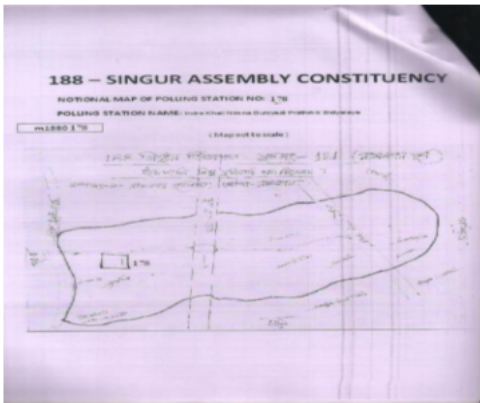

নির্বাচক নিবন্ধন আধিকারিকের স্বাক্ষর

Nazri Naksha

Google Map View

Polling Station Building Front View

Polling Station Front View

Cad View

Key MAP View

1 নাম : পুষ্প অধিকারী স্বামীর নাম: সুকুমার অধিকারী বাড়ির নং : n0102 বয়স : 54 লিঙ্গ : মহিলা	KJK1675677 ফটো উপলব্ধ	2 নাম : সুকুমার অধিকারী পিতার নাম: পঞ্চ অধিকারী বাড়ির নং : n0102 বয়স : 60 লিঙ্গ : পুরুষ	KJK1675685 ফটো উপলব্ধ	3 নাম : রব্ব অধিকারী স্বামীর নাম: কালীপদ অধিকারী বাড়ির নং : n0206 বয়স : 30 লিঙ্গ : মহিলা	UYB1936459 ফটো উপলব্ধ
4 নাম : সজাতা অধিকারী স্বামীর নাম: সুরজিৎ অধিকারী বাড়ির নং : নং0102 বয়স : 24 লিঙ্গ : মহিলা	TFM2467082 ফটো উপলব্ধ	5 নাম : কালীপদ অধিকারী পিতার নাম: সুকুমার অধিকারী বাড়ির নং : n0206 বয়স : 32 লিঙ্গ : পুরুষ	UYB1668425 ফটো উপলব্ধ	6 নাম : সুরজিৎ অধিকারী পিতার নাম: সুকুমার অধিকারী বাড়ির নং : এন0102 বয়স : 29 লিঙ্গ : পুরুষ	UYB1852961 ফটো উপলব্ধ
7 নাম : সঞ্চয়িতা পাল স্বামীর নাম: প্রদীপ কুমার পাল বাড়ির নং : নং118 বয়স : 40 লিঙ্গ : মহিলা	UYB1411669 ফটো উপলব্ধ	8 নাম : শাশ্বত কোলে পিতার নাম: শ্রীকান্ত কোলে বাড়ির নং : এন0178 বয়স : 25 লিঙ্গ : পুরুষ	UYB2099968 ফটো উপলব্ধ	9 নাম : সুনীতা কোলে স্বামীর নাম: দীপঙ্কর কোলে বাড়ির নং : নং0095 বয়স : 26 লিঙ্গ : মহিলা	UYB2139517 ফটো উপলব্ধ
10 নাম : রিয়া কোলে স্বামীর নাম: সৌমেন কোলে বাড়ির নং : n0229 বয়স : 31 লিঙ্গ : মহিলা	UYB1662709 ফটো উপলব্ধ	11 নাম : তপন কোলে পিতার নাম: কার্তিক কোলে বাড়ির নং : এন0009 বয়স : 68 লিঙ্গ : পুরুষ	UYB2433886 ফটো উপলব্ধ	12 নাম : সৌগত কোলে পিতার নাম: শ্রীকান্ত কোলে বাড়ির নং : এন0178 বয়স : 22 লিঙ্গ : পুরুষ	UYB2448900 ফটো উপলব্ধ
Q 13 নাম : রিয়া ভাণ্ডারী পিতার নাম: মাধব ভাণ্ডারী বাড়ির নং : এন0118 বয়স : 28 লিঙ্গ : মহিলা	UYB1893494 ফটো উপলব্ধ	14 নাম : রবীন কোলে পিতার নাম: তপন কুমার কোলে বাড়ির নং : n0009 বয়স : 41 লিঙ্গ : পুরুষ	KJK2437366 ফটো উপলব্ধ	15 নাম : পাপিয়া কোলে স্বামীর নাম: রবীন কোলে বাড়ির নং : নং009 বয়স : 27 লিঙ্গ : মহিলা	UYB2332104 ফটো উপলব্ধ
16 নাম : রিঙ্কু আদক পিতার নাম: সমীর কোলে বাড়ির নং : শিবতলা বয়স : 35 লিঙ্গ : মহিলা	UYB2331916 ফটো উপলব্ধ	17 নাম : জ্যোৎস্না কোলে স্বামীর নাম: সমীর কুমার কোলে বাড়ির নং : এন010 বয়স : 60 লিঙ্গ : মহিলা	UYB2331957 ফটো উপলব্ধ	18 নাম : সমীর কুমার কোলে পিতার নাম: রামকৃষ্ণ কোলে বাড়ির নং : এন010 বয়স : 66 লিঙ্গ : পুরুষ	UYB2331981 ফটো উপলব্ধ
19 নাম : সৌমিক কুমার কোলে পিতার নাম: শিশির কুমার কোলে বাড়ির নং : নং008 বয়স : 24 লিঙ্গ : পুরুষ	UYB2250231 ফটো উপলব্ধ	20 নাম : আশীষ কোলে পিতার নাম: তাপস কোলে বাড়ির নং : এন0010 বয়স : 24 লিঙ্গ : পুরুষ	UYB2250249 ফটো উপলব্ধ	21 নাম : সায়েন কোলে পিতার নাম: নিশিকান্ত কোলে বাড়ির নং : নং118 বয়স : 24 লিঙ্গ : পুরুষ	UYB2250439 ফটো উপলব্ধ
22 নাম : স্বপন কুমার কোলে পিতার নাম: রামকৃষ্ণ কোলে বাড়ির নং : n0008 বয়স : 68 লিঙ্গ : পুরুষ	UYB2250892 ফটো উপলব্ধ	Q 23 নাম : বিষ্ণুপদ কোলে পিতার নাম: ধীরেন্দ্রনাথ কোলে বাড়ির নং : বয়স : 38 লিঙ্গ : পুরুষ	KJK2532448 ফটো উপলব্ধ	24 নাম : শ্রীকান্ত কোলে পিতার নাম: ধীরেন কোলে বাড়ির নং : n0178 বয়স : 57 লিঙ্গ : পুরুষ	WB/27/183/528549 ফটো উপলব্ধ
25 নাম : শ্রাবণী কোলে স্বামীর নাম: শ্রীকান্ত কোলে বাড়ির নং : n0178 বয়স : 46 লিঙ্গ : মহিলা	KJK1676105 ফটো উপলব্ধ	26 নাম : সজাতা কোলে স্বামীর নাম: বিষ্ণুপদ কোলে বাড়ির নং : n0118 বয়স : 39 লিঙ্গ : মহিলা	UYB1566959 ফটো উপলব্ধ	27 নাম : দিপীকা কোলে স্বামীর নাম: নিশিকান্ত কোলে বাড়ির নং : n0118 বয়স : 48 লিঙ্গ : মহিলা	KJK1676758 ফটো উপলব্ধ
28 নাম : নিশিকান্ত কোলে পিতার নাম: ধীরেন কোলে বাড়ির নং : n0118 বয়স : 54 লিঙ্গ : পুরুষ	WB/27/183/528527 ফটো উপলব্ধ	29 নাম : সৈকত কোলে পিতার নাম: সুশান্ত কোলে বাড়ির নং : n0118 বয়স : 30 লিঙ্গ : পুরুষ	UYB1768902 ফটো উপলব্ধ	30 নাম : অনিতা কোলে স্বামীর নাম: সুশান্ত কোলে বাড়ির নং : n0118 বয়স : 53 লিঙ্গ : মহিলা	WB/27/183/528644 ফটো উপলব্ধ