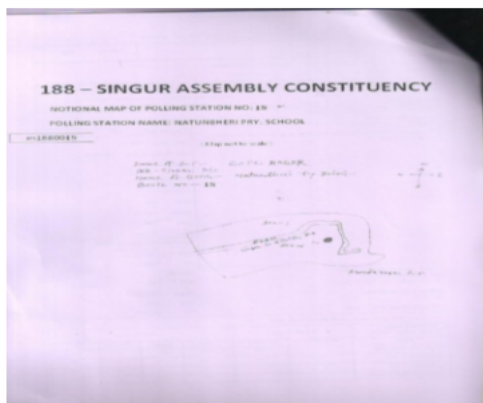

নির্বাচক নিবন্ধন আধিকারিকের স্বাক্ষর

Nazri Naksha

Google Map View

Polling Station Building Front View

Polling Station Front View

Cad View

Key MAP View

বিধানসভা নির্বাচনক্ষেত্রের নং, নাম : 188-সিঙ্গুর
ভাগ নং, নাম : 1-নুতন ভেড়ী পোড়েল পাড়া