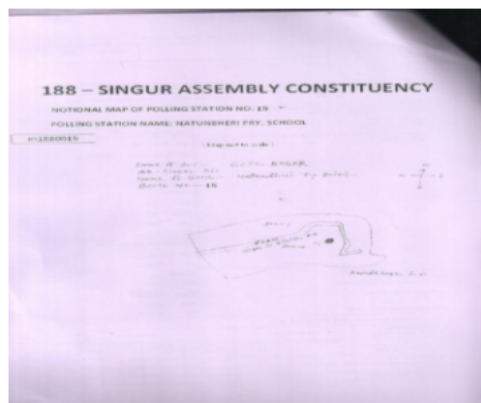

নির্বাচক নিবন্ধন আধিকারিকের স্বাক্ষর

Nazri Naksha

Google Map View

Polling Station Building Front View

Polling Station Front View

Cad View

Key MAP View

বিধানসভা নির্বাচনক্ষেত্রের নং, নাম : 188-সিঙ্গুর
ভাগ নং, নাম : 1-নুতন ভেড়ী পোড়েল পাড়া