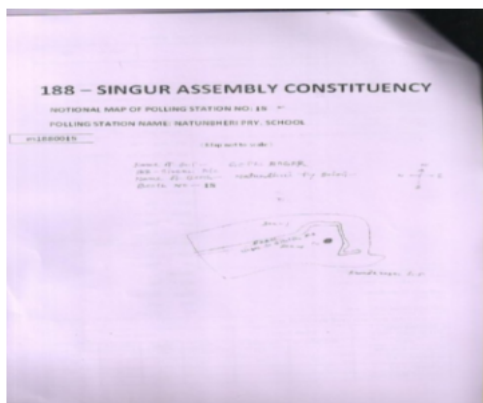

নির্বাচক নিবন্ধন আধিকারিকের স্বাক্ষর

Nazri Naksha

Google Map View

Polling Station Building Front View

Polling Station Front View

Cad View

Key MAP View

বিধানসভা নির্বাচনক্ষেত্রের নং, নাম : 188-সিঙ্গুর
ভাগ নং, নাম : 1-নুতন ভেড়ী পোড়েল পাড়া