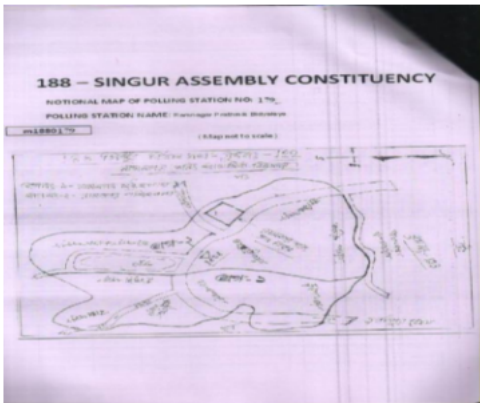

নির্বাচক নিবন্ধন আধিকারিকের স্বাক্ষর

Nazri Naksha

Google Map View

Polling Station Building Front View

Polling Station Front View

Cad View

Key MAP View

1 নাম : অপর্ণা কুন্ডু স্বামীর নাম: নিমাই কুন্ডু বাড়ির নং : n0149 বয়স : 61 লিঙ্গ : মহিলা	WB/27/183/531082	2 নাম : রাজু কুন্ডু পিতার নাম: নিমাই কুন্ডু বাড়ির নং : n0149 বয়স : 41 লিঙ্গ : পুরুষ	KJK2615243	3 নাম : সমর দেবনাথ পিতার নাম: নরায়ণ দেবনাথ বাড়ির নং : n0149 বয়স : 38 লিঙ্গ : পুরুষ	UYB1668755
4 নাম : বাপ্পা কুন্ডু মায়ের নাম: অপর্ণা কুন্ডু বাড়ির নং : n0149 বয়স : 40 লিঙ্গ : পুরুষ	KJK2745198	5 নাম : কবিতা ঘোষ স্বামীর নাম: বিকাশ ঘোষ বাড়ির নং : n0149 বয়স : 46 লিঙ্গ : মহিলা	UYB1853324	6 নাম : প্রতিমা কুন্ডু স্বামীর নাম: রাজু কুন্ডু বাড়ির নং : n0149 বয়স : 34 লিঙ্গ : মহিলা	UYB1769348
7 নাম : দীপু জর পিতার নাম: রতিকান্ত জর বাড়ির নং : n0149 বয়স : 30 লিঙ্গ : পুরুষ	UYB1853332	8 নাম : রিস্পা কোদাল স্বামীর নাম: লক্ষ্মী কান্ত কোদাল বাড়ির নং : n0320 বয়স : 29 লিঙ্গ : মহিলা	YPW1957117	9 নাম : সৌমেন কোদাল পিতার নাম: গনেশ কোদাল বাড়ির নং : n0338 বয়স : 50 লিঙ্গ : পুরুষ	WB/27/183/531154
10 নাম : শ্রীলেখা দে স্বামীর নাম: প্রসেনজিৎ দে বাড়ির নং : n0091 বয়স : 28 লিঙ্গ : মহিলা	UYB1936723	11 নাম : প্রিয়া কোলে স্বামীর নাম: শ্যামল কোলে বাড়ির নং : N0267 বয়স : 30 লিঙ্গ : মহিলা	ZSG1960749	12 নাম : অনিশ কোলে পিতার নাম: প্রভাত কুমার কোলে বাড়ির নং : এন0211 বয়স : 23 লিঙ্গ : পুরুষ	UYB2332260
13 নাম : সুপ্রিয়া কোলে স্বামীর নাম: বাপ্পা কোলে বাড়ির নং : এন0208 বয়স : 30 লিঙ্গ : মহিলা	UYB2002558	14 নাম : মধুমিতা কোলে স্বামীর নাম: বিমল কোলে বাড়ির নং : এন0214 বয়স : 28 লিঙ্গ : মহিলা	UYB2133858	15 নাম : বিক্রম কোলে পিতার নাম: বিকাশ কোলে বাড়ির নং : নং0268 বয়স : 22 লিঙ্গ : পুরুষ	UYB2380590
16 নাম : শ্রীধর কোলে পিতার নাম: ভদ্রেশ্বর কোলে বাড়ির নং : n0105 বয়স : 69 লিঙ্গ : পুরুষ	WB/27/183/531217	17 নাম : নীলিমা কোলে স্বামীর নাম: গোপাল চন্দ্র কোলে বাড়ির নং : n0091 বয়স : 66 লিঙ্গ : মহিলা	WB/39/274/495128	18 নাম : গোপাল চন্দ্র কোলে পিতার নাম: তারাপদ কোলে বাড়ির নং : n0091 বয়স : 67 লিঙ্গ : পুরুষ	KJK1018423
19 নাম : মধুমিতা কোলে স্বামীর নাম: বলরাম কোলে বাড়ির নং : n0105 বয়স : 34 লিঙ্গ : মহিলা	UYB1567106	20 নাম : বলরাম কোলে পিতার নাম: শ্রীধর কোলে বাড়ির নং : n0105 বয়স : 39 লিঙ্গ : পুরুষ	KJK2532646	21 নাম : রমা কোলে স্বামীর নাম: শ্রীধর কোলে বাড়ির নং : n0105 বয়স : 59 লিঙ্গ : মহিলা	WB/27/183/531221
22 নাম : বন্দনা কোলে (বাড়) স্বামীর নাম: অসীম কোলে বাড়ির নং : n0159 বয়স : 46 লিঙ্গ : মহিলা	WJK1622505	23 নাম : শীতল চন্দ্র ঘোষ পিতার নাম: পান্নালাল ঘোষ বাড়ির নং : n0065 বয়স : 68 লিঙ্গ : পুরুষ	UYB2539245	24 নাম : রেখা ঘোষ স্বামীর নাম: শীতল চন্দ্র ঘোষ বাড়ির নং : n0065 বয়স : 61 লিঙ্গ : মহিলা	UYB2539211
25 নাম : চন্দ্রা ঘোষ স্বামীর নাম: তপন ঘোষ বাড়ির নং : n0066 বয়স : 58 লিঙ্গ : মহিলা	KJK2745206	26 নাম : লক্ষ্মন ঘোষ পিতার নাম: সাধন ঘোষ বাড়ির নং : n0067 বয়স : 71 লিঙ্গ : পুরুষ	WB/27/183/531260	27 নাম : প্রতিমা ঘোষ স্বামীর নাম: লক্ষ্মন ঘোষ বাড়ির নং : n0067 বয়স : 63 লিঙ্গ : মহিলা	WB/27/183/531312
28 নাম : শিবানী ঘোষ স্বামীর নাম: বিশুনাথ ঘোষ বাড়ির নং : n0068 বয়স : 68 লিঙ্গ : মহিলা	WB/27/183/531516	29 নাম : আলো ঘোষ স্বামীর নাম: রামচন্দ্র ঘোষ বাড়ির নং : n0056 বয়স : 67 লিঙ্গ : মহিলা	WB/27/183/531438	30 নাম : অপর্ণা ঘোষ পিতার নাম: পঞ্চানন ঘোষ বাড়ির নং : n0057 বয়স : 51 লিঙ্গ : মহিলা	WB/27/183/531521