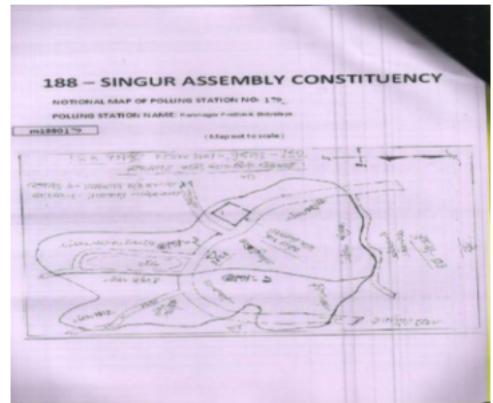

Key MAP View