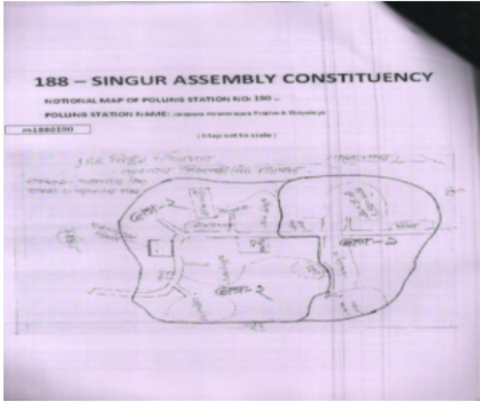

Nazri Naksha