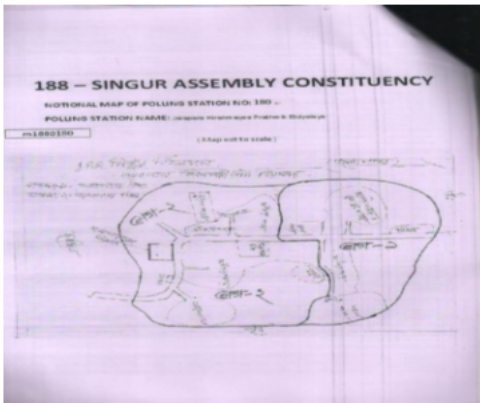

নির্বাচক নিবন্ধন আধিকারিকের স্বাক্ষর

Nazri Naksha

Google Map View

Polling Station Building Front View

Polling Station Front View

Cad View

Key MAP View

1	UYB1937044	নাম : তনুশ্রী দাস (হালদার) স্বামীর নাম: শ্রীকান্ত দাস বাড়ির নং : n0018 বয়স : 38 লিঙ্গ : মহিলা	ফটো উপলব্ধ	2	UYB1937069	নাম : প্রকাশ কোলে পিতার নাম: মিহির কোলে বাড়ির নং : n0018 বয়স : 28 লিঙ্গ : পুরুষ	ফটো উপলব্ধ	3	UYB1937077	নাম : শ্রাবন্তী কোলে স্বামীর নাম: মনি শঙ্কর কোলে বাড়ির নং : n0018 বয়স : 36 লিঙ্গ : মহিলা	ফটো উপলব্ধ
4	WB/27/183/537029	নাম : গণেশ চন্দ্র কোলে পিতার নাম: তারক কোলে বাড়ির নং : n0018 বয়স : 90 লিঙ্গ : পুরুষ	ফটো উপলব্ধ	5	UYB2133874	নাম : মল্লিকা কোলে স্বামীর নাম: লাল্টু কোলে বাড়ির নং : এন0016 বয়স : 29 লিঙ্গ : মহিলা	ফটো উপলব্ধ	6	UYB2101343	নাম : সৈকত কোলে পিতার নাম: অচিন্ত্য কোলে বাড়ির নং : এন0009 বয়স : 25 লিঙ্গ : পুরুষ	ফটো উপলব্ধ
7	UYB2101392	নাম : অনুভা কোলে স্বামীর নাম: কল্যাণ সুন্দর কোলে বাড়ির নং : এন0010 বয়স : 29 লিঙ্গ : মহিলা	ফটো উপলব্ধ	8	UYB2101376	নাম : প্রীতম কোলে পিতার নাম: নবীন চন্দ্র কোলে বাড়ির নং : এন0010 বয়স : 25 লিঙ্গ : পুরুষ	ফটো উপলব্ধ	9	UYB2002723	নাম : কৌশিক কোলে পিতার নাম: দেবশীস কোলে বাড়ির নং : n0010 বয়স : 27 লিঙ্গ : পুরুষ	ফটো উপলব্ধ
10	WB/27/183/537051	নাম : নবীন চন্দ্র কোলে পিতার নাম: বিশ্বনাথ কোলে বাড়ির নং : n0010 বয়স : 58 লিঙ্গ : পুরুষ	ফটো উপলব্ধ	11	KJK2681948	নাম : কল্যাণ সুন্দর কোলে পিতার নাম: রবীন্দ্রনাথ কোলে বাড়ির নং : n0010 বয়স : 37 লিঙ্গ : পুরুষ	ফটো উপলব্ধ	12	WB/27/183/537145	নাম : রুনা কোলে স্বামীর নাম: রবীন্দ্রনাথ কোলে বাড়ির নং : n0010 বয়স : 63 লিঙ্গ : মহিলা	ফটো উপলব্ধ
13	WB/27/183/537124	নাম : রবীন্দ্রনাথ কোলে পিতার নাম: বিশ্বনাথ কোলে বাড়ির নং : n0010 বয়স : 69 লিঙ্গ : পুরুষ	ফটো উপলব্ধ	14	KJK1613637	নাম : রুপালী কোলে স্বামীর নাম: সনাতন কোলে বাড়ির নং : n0009 বয়স : 48 লিঙ্গ : মহিলা	ফটো উপলব্ধ	15	WB/27/183/537325	নাম : সনাতন কোলে পিতার নাম: বৈদ্যনাথ কোলে বাড়ির নং : n0009 বয়স : 59 লিঙ্গ : পুরুষ	ফটো উপলব্ধ
16	WB/27/183/537126	নাম : পুষ্প কোলে স্বামীর নাম: বৈদ্যনাথ কোলে বাড়ির নং : n0009 বয়স : 84 লিঙ্গ : মহিলা	ফটো উপলব্ধ	17	WB/27/183/537115	নাম : শ্যামলী কোলে স্বামীর নাম: দীপক কোলে বাড়ির নং : n0051 বয়স : 54 লিঙ্গ : মহিলা	ফটো উপলব্ধ	18	WB/27/183/537326	নাম : দীপক কোলে পিতার নাম: তারাপদ কোলে বাড়ির নং : n0051 বয়স : 58 লিঙ্গ : পুরুষ	ফটো উপলব্ধ
19	WB/27/183/537590	নাম : মনিশঙ্কর কোলে পিতার নাম: গণেশ কোলে বাড়ির নং : n0018 বয়স : 49 লিঙ্গ : পুরুষ	ফটো উপলব্ধ	Q 20	KJK2681930	নাম : মধুমিতা কোলে স্বামীর নাম: শ্যামাপদ কোলে বাড়ির নং : বয়স : 39 লিঙ্গ : মহিলা	ফটো উপলব্ধ	21	KJK1613546	নাম : পদ্ম কোলে স্বামীর নাম: মিহির কোলে বাড়ির নং : n0018 বয়স : 47 লিঙ্গ : মহিলা	ফটো উপলব্ধ
22	WB/27/183/537013	নাম : মিহির কোলে পিতার নাম: গণেশ কোলে বাড়ির নং : n0018 বয়স : 53 লিঙ্গ : পুরুষ	ফটো উপলব্ধ	23	KJK2441012	নাম : মন্দিরা কোলে স্বামীর নাম: মিন্টু কোলে বাড়ির নং : n0018 বয়স : 41 লিঙ্গ : মহিলা	ফটো উপলব্ধ	24	WB/27/183/537567	নাম : মিন্টু কোলে পিতার নাম: গণেশ কোলে বাড়ির নং : n0018 বয়স : 55 লিঙ্গ : পুরুষ	ফটো উপলব্ধ
25	UYB1503762	নাম : চন্দন কোলে পিতার নাম: মুরারী কোলে বাড়ির নং : n0017 বয়স : 35 লিঙ্গ : পুরুষ	ফটো উপলব্ধ	26	WB/27/183/537118	নাম : কাজল কোলে স্বামীর নাম: মুরারী কোলে বাড়ির নং : n0017 বয়স : 58 লিঙ্গ : মহিলা	ফটো উপলব্ধ	27	WB/27/183/537407	নাম : মুরারী মোহন কোলে পিতার নাম: তারাপদ কোলে বাড়ির নং : n0017 বয়স : 64 লিঙ্গ : পুরুষ	ফটো উপলব্ধ
28	WB/27/183/537644	নাম : পারুল কোলে স্বামীর নাম: তারাপদ কোলে বাড়ির নং : n0017 বয়স : 91 লিঙ্গ : মহিলা	ফটো উপলব্ধ	29	WB/27/183/537333	নাম : কমলা কোলে স্বামীর নাম: রাজ কুমার কোলে বাড়ির নং : n0016 বয়স : 53 লিঙ্গ : মহিলা	ফটো উপলব্ধ	30	UYB1503770	নাম : মন্টু কোলে পিতার নাম: রাজকুমার কোলে বাড়ির নং : n0016 বয়স : 34 লিঙ্গ : পুরুষ	ফটো উপলব্ধ