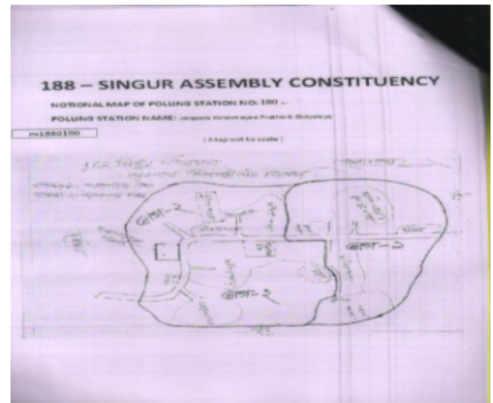

নির্বাচক নিবন্ধন আধিকারিকের স্বাক্ষর

Nazri Naksha

Google Map View

Polling Station Building Front View

Polling Station Front View

Cad View

Key MAP View

1	UYB1937044	নাম : তনুশ্রী দাস (হালদার) স্বামীর নাম: শ্রীকান্ত দাস বাড়ির নং : n0018 বয়স : 38 লিঙ্গ : মহিলা	ফটো উপলব্ধ	2	UYB1937069	নাম : প্রকাশ কোলে পিতার নাম: মিহির কোলে বাড়ির নং : n0018 বয়স : 28 লিঙ্গ : পুরুষ	ফটো উপলব্ধ	3	UYB1937077	নাম : শ্রাবন্তী কোলে স্বামীর নাম: মনি শঙ্কর কোলে বাড়ির নং : n0018 বয়স : 36 লিঙ্গ : মহিলা	ফটো উপলব্ধ
4	WB/27/183/537029	নাম : গণেশ চন্দ্র কোলে পিতার নাম: তারক কোলে বাড়ির নং : n0018 বয়স : 90 লিঙ্গ : পুরুষ	ফটো উপলব্ধ	5	UYB2133874	নাম : মল্লিকা কোলে স্বামীর নাম: লাল্টু কোলে বাড়ির নং : এন0016 বয়স : 29 লিঙ্গ : মহিলা	ফটো উপলব্ধ	6	UYB2101343	নাম : সৈকত কোলে পিতার নাম: অচিন্ত্য কোলে বাড়ির নং : এন0009 বয়স : 25 লিঙ্গ : পুরুষ	ফটো উপলব্ধ
7	UYB2101392	নাম : অনুভা কোলে স্বামীর নাম: কল্যাণ সুন্দর কোলে বাড়ির নং : এন0010 বয়স : 29 লিঙ্গ : মহিলা	ফটো উপলব্ধ	8	UYB2101376	নাম : প্রীতম কোলে পিতার নাম: নবীন চন্দ্র কোলে বাড়ির নং : এন0010 বয়স : 25 লিঙ্গ : পুরুষ	ফটো উপলব্ধ	9	UYB2002723	নাম : কৌশিক কোলে পিতার নাম: দেবশীস কোলে বাড়ির নং : n0010 বয়স : 27 লিঙ্গ : পুরুষ	ফটো উপলব্ধ
10	WB/27/183/537051	নাম : নবীন চন্দ্র কোলে পিতার নাম: বিশ্বনাথ কোলে বাড়ির নং : n0010 বয়স : 58 লিঙ্গ : পুরুষ	ফটো উপলব্ধ	11	KJK2681948	নাম : কল্যাণ সুন্দর কোলে পিতার নাম: রবীন্দ্রনাথ কোলে বাড়ির নং : n0010 বয়স : 37 লিঙ্গ : পুরুষ	ফটো উপলব্ধ	12	WB/27/183/537145	নাম : রুনা কোলে স্বামীর নাম: রবীন্দ্রনাথ কোলে বাড়ির নং : n0010 বয়স : 63 লিঙ্গ : মহিলা	ফটো উপলব্ধ
13	WB/27/183/537124	নাম : রবীন্দ্রনাথ কোলে পিতার নাম: বিশ্বনাথ কোলে বাড়ির নং : n0010 বয়স : 69 লিঙ্গ : পুরুষ	ফটো উপলব্ধ	14	KJK1613637	নাম : রুপালী কোলে স্বামীর নাম: সনাতন কোলে বাড়ির নং : n0009 বয়স : 48 লিঙ্গ : মহিলা	ফটো উপলব্ধ	15	WB/27/183/537325	নাম : সনাতন কোলে পিতার নাম: বৈদ্যনাথ কোলে বাড়ির নং : n0009 বয়স : 59 লিঙ্গ : পুরুষ	ফটো উপলব্ধ
16	WB/27/183/537126	নাম : পুষ্প কোলে স্বামীর নাম: বৈদ্যনাথ কোলে বাড়ির নং : n0009 বয়স : 84 লিঙ্গ : মহিলা	ফটো উপলব্ধ	17	WB/27/183/537115	নাম : শ্যামলী কোলে স্বামীর নাম: দীপক কোলে বাড়ির নং : n0051 বয়স : 54 লিঙ্গ : মহিলা	ফটো উপলব্ধ	18	WB/27/183/537326	নাম : দীপক কোলে পিতার নাম: তারাপদ কোলে বাড়ির নং : n0051 বয়স : 58 লিঙ্গ : পুরুষ	ফটো উপলব্ধ
19	WB/27/183/537590	নাম : মনিশঙ্কর কোলে পিতার নাম: গণেশ কোলে বাড়ির নং : n0018 বয়স : 49 লিঙ্গ : পুরুষ	ফটো উপলব্ধ	Q 20	KJK2681930	নাম : মধুমিতা কোলে স্বামীর নাম: শ্যামাপদ কোলে বাড়ির নং : বয়স : 39 লিঙ্গ : মহিলা	ফটো উপলব্ধ	21	KJK1613546	নাম : পদ্ম কোলে স্বামীর নাম: মিহির কোলে বাড়ির নং : n0018 বয়স : 47 লিঙ্গ : মহিলা	ফটো উপলব্ধ
22	WB/27/183/537013	নাম : মিহির কোলে পিতার নাম: গণেশ কোলে বাড়ির নং : n0018 বয়স : 53 লিঙ্গ : পুরুষ	ফটো উপলব্ধ	23	KJK2441012	নাম : মন্দিরা কোলে স্বামীর নাম: মিন্টু কোলে বাড়ির নং : n0018 বয়স : 41 লিঙ্গ : মহিলা	ফটো উপলব্ধ	24	WB/27/183/537567	নাম : মিন্টু কোলে পিতার নাম: গণেশ কোলে বাড়ির নং : n0018 বয়স : 55 লিঙ্গ : পুরুষ	ফটো উপলব্ধ
25	UYB1503762	নাম : চন্দন কোলে পিতার নাম: মুরারী কোলে বাড়ির নং : n0017 বয়স : 35 লিঙ্গ : পুরুষ	ফটো উপলব্ধ	26	WB/27/183/537118	নাম : কাজল কোলে স্বামীর নাম: মুরারী কোলে বাড়ির নং : n0017 বয়স : 58 লিঙ্গ : মহিলা	ফটো উপলব্ধ	27	WB/27/183/537407	নাম : মুরারী মোহন কোলে পিতার নাম: তারাপদ কোলে বাড়ির নং : n0017 বয়স : 64 লিঙ্গ : পুরুষ	ফটো উপলব্ধ
28	WB/27/183/537644	নাম : পারুল কোলে স্বামীর নাম: তারাপদ কোলে বাড়ির নং : n0017 বয়স : 91 লিঙ্গ : মহিলা	ফটো উপলব্ধ	29	WB/27/183/537333	নাম : কমলা কোলে স্বামীর নাম: রাজ কুমার কোলে বাড়ির নং : n0016 বয়স : 53 লিঙ্গ : মহিলা	ফটো উপলব্ধ	30	UYB1503770	নাম : মন্টু কোলে পিতার নাম: রাজকুমার কোলে বাড়ির নং : n0016 বয়স : 34 লিঙ্গ : পুরুষ	ফটো উপলব্ধ