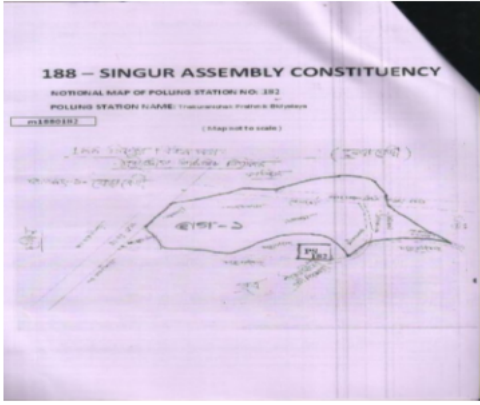

নির্বাচক নিবন্ধন আধিকারিকের স্বাক্ষর

Nazri Naksha

Google Map View

Polling Station Building Front View

Polling Station Front View

Cad View

Key MAP View

বিধানসভা নির্বাচনক্ষেত্রের নং, নাম : 188-সিঙ্গুর
ভাগ নং, নাম : 1-শ্যামপুর