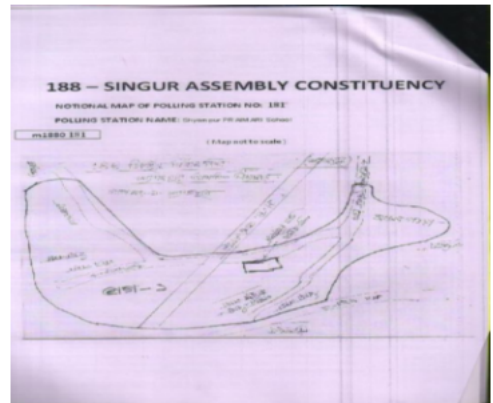

নির্বাচক নিবন্ধন আধিকারিকের স্বাক্ষর

Nazri Naksha

Google Map View

Polling Station Building Front View

Polling Station Front View

Cad View

Key MAP View

বিধানসভা নির্বাচনক্ষেত্রের নং, নাম : 188-সিঙ্গুর
ভাগ নং, নাম : 1-শ্যামপুর