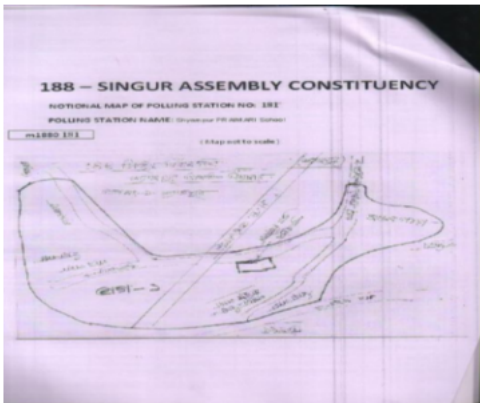

নির্বাচক নিবন্ধন আধিকারিকের স্বাক্ষর

Nazri Naksha

Google Map View

Polling Station Building Front View

Polling Station Front View

Cad View

Key MAP View

বিধানসভা নির্বাচনক্ষেত্রের নং, নাম : 188-সিঙ্গুর
ভাগ নং, নাম : 1-শ্যামপুর