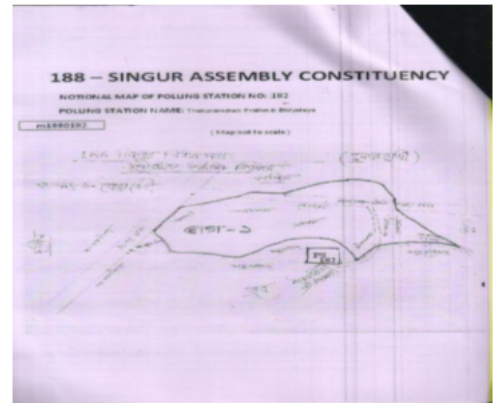

নির্বাচক নিবন্ধন আধিকারিকের স্বাক্ষর

Nazri Naksha

Google Map View

Polling Station Building Front View

Polling Station Front View

Cad View

Key MAP View

1 নাম : হেমন্ত দাস পিতার নাম: দাশরথি দাস বাড়ির নং : n0161 বয়স : 69 লিঙ্গ : পুরুষ	UYB0842369 ফটো উপলব্ধ	2 নাম : কাজল দাস স্বামীর নাম: হেমন্ত দাস বাড়ির নং : n0161 বয়স : 44 লিঙ্গ : মহিলা	UYB1567783 ফটো উপলব্ধ	3 নাম : পিন্টু দাস পিতার নাম: হেমন্ত দাস বাড়ির নং : n0161 বয়স : 40 লিঙ্গ : পুরুষ	UYB1402759 ফটো উপলব্ধ
4 নাম : লক্ষ্মীকান্ত দাস পিতার নাম: হেমন্ত দাস বাড়ির নং : n0161 বয়স : 33 লিঙ্গ : পুরুষ	UYB1504257 ফটো উপলব্ধ	5 নাম : কৃষ্ণা দাস স্বামীর নাম: লক্ষ্মীকান্ত দাস বাড়ির নং : n0161 বয়স : 33 লিঙ্গ : মহিলা	UYB1770429 ফটো উপলব্ধ	6 নাম : বেবি আদক স্বামীর নাম: উদয় আদক বাড়ির নং : n0177 বয়স : 45 লিঙ্গ : মহিলা	RMR1973072 ফটো উপলব্ধ
7 নাম : বৈশাখী আদক স্বামীর নাম: ভাস্কর আদক বাড়ির নং : নং১৭৯ বয়স : 24 লিঙ্গ : মহিলা	UYB2247831 ফটো উপলব্ধ	8 নাম : আরতি আদক স্বামীর নাম: রনজিত কুমার আদক বাড়ির নং : n0016 বয়স : 69 লিঙ্গ : মহিলা	UYB2247625 ফটো উপলব্ধ	9 নাম : পায়েল আদক স্বামীর নাম: প্রিয় নাথ আদক বাড়ির নং : এন0022 বয়স : 24 লিঙ্গ : মহিলা	RMR2318897 ফটো উপলব্ধ
10 নাম : টুকু দে স্বামীর নাম: ভাস্কর দে বাড়ির নং : n0003 বয়স : 39 লিঙ্গ : মহিলা	UYB1312537 ফটো উপলব্ধ	11 নাম : পূজা আদক পিতার নাম: সমীর আদক বাড়ির নং : n0008 বয়স : 27 লিঙ্গ : মহিলা	UYB2003002 ফটো উপলব্ধ	12 নাম : পাণ্ডব আদক পিতার নাম: কাশিনাথ আদক বাড়ির নং : n0016 বয়স : 53 লিঙ্গ : পুরুষ	UYB2345270 ফটো উপলব্ধ
13 নাম : অর্পিতা আদক পিতার নাম: প্রবীর আদক বাড়ির নং : নং17 বয়স : 22 লিঙ্গ : মহিলা	UYB2387397 ফটো উপলব্ধ	14 নাম : কোয়েল আদক পিতার নাম: সঞ্জয় আদক বাড়ির নং : নং৯ বয়স : 22 লিঙ্গ : মহিলা	UYB2387546 ফটো উপলব্ধ	15 নাম : চুড়ামনি কর্মকার পিতার নাম: মহাদেব কর্মকার বাড়ির নং : n0017 বয়স : 69 লিঙ্গ : পুরুষ	UYB2414456 ফটো উপলব্ধ
16 নাম : শ্যামলী আদক স্বামীর নাম: সুশীল আদক বাড়ির নং : n0004 বয়স : 54 লিঙ্গ : মহিলা	UYB2413672 ফটো উপলব্ধ	17 নাম : সুমন আদক পিতার নাম: পঙ্কজ আদক বাড়ির নং : 001 বয়স : 42 লিঙ্গ : পুরুষ	KJK2533164 ফটো উপলব্ধ	18 নাম : গণেশ কর্মকার পিতার নাম: হারাধন কর্মকার বাড়ির নং : n0012 বয়স : 72 লিঙ্গ : পুরুষ	UYB1669530 ফটো উপলব্ধ
19 নাম : সুরভী আদক পিতার নাম: সুবীর আদক বাড়ির নং : n0017 বয়স : 27 লিঙ্গ : মহিলা	UYB2003085 ফটো উপলব্ধ	20 নাম : অলোক কুমার আদক পিতার নাম: রতন চন্দ্র আদক বাড়ির নং : n0157 বয়স : 66 লিঙ্গ : পুরুষ	KJK2759645 ফটো উপলব্ধ	21 নাম : রুপা আদক স্বামীর নাম: সোমনাথ আদক বাড়ির নং : n0175 বয়স : 32 লিঙ্গ : মহিলা	UYB2054765 ফটো উপলব্ধ
22 নাম : ভাস্কর আদক পিতার নাম: বঙ্কুবিহারী আদক বাড়ির নং : n0179 বয়স : 26 লিঙ্গ : পুরুষ	UYB2054799 ফটো উপলব্ধ	23 নাম : প্রতয়া আদক পিতার নাম: সুব্রত আদক বাড়ির নং : n0183 বয়স : 26 লিঙ্গ : পুরুষ	UYB2054823 ফটো উপলব্ধ	24 নাম : দিপিকা আদক স্বামীর নাম: দুর্গা পদ আদক বাড়ির নং : n0015 বয়স : 54 লিঙ্গ : মহিলা	UYB2554491 ফটো উপলব্ধ
25 নাম : দিপালী আদক স্বামীর নাম: সঞ্জয় আদক বাড়ির নং : n0009 বয়স : 47 লিঙ্গ : মহিলা	KJK2442119 ফটো উপলব্ধ	26 নাম : সঞ্জয় আদক পিতার নাম: গোপাল আদক বাড়ির নং : n0009 বয়স : 57 লিঙ্গ : পুরুষ	WB/27/183/540913 ফটো উপলব্ধ	27 নাম : শবরী পাল স্বামীর নাম: তাপস কুমার পাল বাড়ির নং : n0008 বয়স : 51 লিঙ্গ : মহিলা	WB/27/184/231197 ফটো উপলব্ধ
28 নাম : মাধবী আদক স্বামীর নাম: সমীর আদক বাড়ির নং : n0008 বয়স : 48 লিঙ্গ : মহিলা	KJK2616381 ফটো উপলব্ধ	29 নাম : সমীর আদক পিতার নাম: গোপাল আদক বাড়ির নং : n0008 বয়স : 61 লিঙ্গ : পুরুষ	WB/27/183/540879 ফটো উপলব্ধ	30 নাম : পদ্মা আদক স্বামীর নাম: গোপাল আদক বাড়ির নং : n0008 বয়স : 76 লিঙ্গ : মহিলা	WB/27/183/540244 ফটো উপলব্ধ