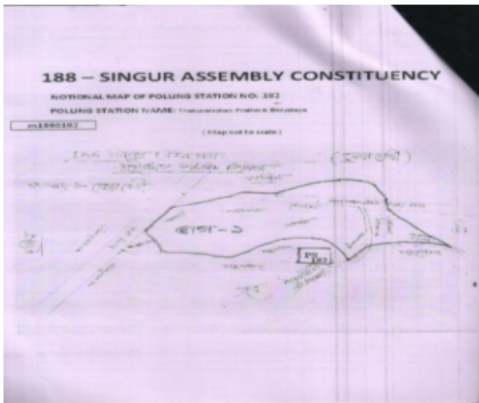

নির্বাচক নিবন্ধন আধিকারিকের স্বাক্ষর

Nazri Naksha

Google Map View

Polling Station Building Front View

Polling Station Front View

Cad View

Key MAP View

1 নাম : হেমন্ত দাস পিতার নাম: দাশরথি দাস বাড়ির নং : n0161 বয়স : 69 লিঙ্গ : পুরুষ	UYB0842369 ফটো উপলব্ধ	2 নাম : কাজল দাস স্বামীর নাম: হেমন্ত দাস বাড়ির নং : n0161 বয়স : 44 লিঙ্গ : মহিলা	UYB1567783 ফটো উপলব্ধ	3 নাম : পিন্টু দাস পিতার নাম: হেমন্ত দাস বাড়ির নং : n0161 বয়স : 40 লিঙ্গ : পুরুষ	UYB1402759 ফটো উপলব্ধ
4 নাম : লক্ষ্মীকান্ত দাস পিতার নাম: হেমন্ত দাস বাড়ির নং : n0161 বয়স : 33 লিঙ্গ : পুরুষ	UYB1504257 ফটো উপলব্ধ	5 নাম : কৃষ্ণা দাস স্বামীর নাম: লক্ষ্মীকান্ত দাস বাড়ির নং : n0161 বয়স : 33 লিঙ্গ : মহিলা	UYB1770429 ফটো উপলব্ধ	6 নাম : বেবি আদক স্বামীর নাম: উদয় আদক বাড়ির নং : n0177 বয়স : 45 লিঙ্গ : মহিলা	RMR1973072 ফটো উপলব্ধ
7 নাম : বৈশাখী আদক স্বামীর নাম: ভাস্কর আদক বাড়ির নং : নং১৭৯ বয়স : 24 লিঙ্গ : মহিলা	UYB2247831 ফটো উপলব্ধ	8 নাম : আরতি আদক স্বামীর নাম: রনজিত কুমার আদক বাড়ির নং : n0016 বয়স : 69 লিঙ্গ : মহিলা	UYB2247625 ফটো উপলব্ধ	9 নাম : পায়েল আদক স্বামীর নাম: প্রিয় নাথ আদক বাড়ির নং : এন0022 বয়স : 24 লিঙ্গ : মহিলা	RMR2318897 ফটো উপলব্ধ
10 নাম : টুকু দে স্বামীর নাম: ভাস্কর দে বাড়ির নং : n0003 বয়স : 39 লিঙ্গ : মহিলা	UYB1312537 ফটো উপলব্ধ	11 নাম : পূজা আদক পিতার নাম: সমীর আদক বাড়ির নং : n0008 বয়স : 27 লিঙ্গ : মহিলা	UYB2003002 ফটো উপলব্ধ	12 নাম : পাণ্ডব আদক পিতার নাম: কাশিনাথ আদক বাড়ির নং : n0016 বয়স : 53 লিঙ্গ : পুরুষ	UYB2345270 ফটো উপলব্ধ
13 নাম : অর্পিতা আদক পিতার নাম: প্রবীর আদক বাড়ির নং : নং17 বয়স : 22 লিঙ্গ : মহিলা	UYB2387397 ফটো উপলব্ধ	14 নাম : কোয়েল আদক পিতার নাম: সঞ্জয় আদক বাড়ির নং : নং৯ বয়স : 22 লিঙ্গ : মহিলা	UYB2387546 ফটো উপলব্ধ	15 নাম : চুড়ামনি কর্মকার পিতার নাম: মহাদেব কর্মকার বাড়ির নং : n0017 বয়স : 69 লিঙ্গ : পুরুষ	UYB2414456 ফটো উপলব্ধ
16 নাম : শ্যামলী আদক স্বামীর নাম: সুশীল আদক বাড়ির নং : n0004 বয়স : 54 লিঙ্গ : মহিলা	UYB2413672 ফটো উপলব্ধ	17 নাম : সুমন আদক পিতার নাম: পঙ্কজ আদক বাড়ির নং : 001 বয়স : 42 লিঙ্গ : পুরুষ	KJK2533164 ফটো উপলব্ধ	18 নাম : গণেশ কর্মকার পিতার নাম: হারাধন কর্মকার বাড়ির নং : n0012 বয়স : 72 লিঙ্গ : পুরুষ	UYB1669530 ফটো উপলব্ধ
19 নাম : সুরভী আদক পিতার নাম: সুবীর আদক বাড়ির নং : n0017 বয়স : 27 লিঙ্গ : মহিলা	UYB2003085 ফটো উপলব্ধ	20 নাম : অলোক কুমার আদক পিতার নাম: রতন চন্দ্র আদক বাড়ির নং : n0157 বয়স : 66 লিঙ্গ : পুরুষ	KJK2759645 ফটো উপলব্ধ	21 নাম : রুপা আদক স্বামীর নাম: সোমনাথ আদক বাড়ির নং : n0175 বয়স : 32 লিঙ্গ : মহিলা	UYB2054765 ফটো উপলব্ধ
22 নাম : ভাস্কর আদক পিতার নাম: বঙ্কুবিহারী আদক বাড়ির নং : n0179 বয়স : 26 লিঙ্গ : পুরুষ	UYB2054799 ফটো উপলব্ধ	23 নাম : প্রতয়া আদক পিতার নাম: সুব্রত আদক বাড়ির নং : n0183 বয়স : 26 লিঙ্গ : পুরুষ	UYB2054823 ফটো উপলব্ধ	24 নাম : দিপিকা আদক স্বামীর নাম: দুর্গা পদ আদক বাড়ির নং : n0015 বয়স : 54 লিঙ্গ : মহিলা	UYB2554491 ফটো উপলব্ধ
25 নাম : দিপালী আদক স্বামীর নাম: সঞ্জয় আদক বাড়ির নং : n0009 বয়স : 47 লিঙ্গ : মহিলা	KJK2442119 ফটো উপলব্ধ	26 নাম : সঞ্জয় আদক পিতার নাম: গোপাল আদক বাড়ির নং : n0009 বয়স : 57 লিঙ্গ : পুরুষ	WB/27/183/540913 ফটো উপলব্ধ	27 নাম : শবরী পাল স্বামীর নাম: তাপস কুমার পাল বাড়ির নং : n0008 বয়স : 51 লিঙ্গ : মহিলা	WB/27/184/231197 ফটো উপলব্ধ
28 নাম : মাধবী আদক স্বামীর নাম: সমীর আদক বাড়ির নং : n0008 বয়স : 48 লিঙ্গ : মহিলা	KJK2616381 ফটো উপলব্ধ	29 নাম : সমীর আদক পিতার নাম: গোপাল আদক বাড়ির নং : n0008 বয়স : 61 লিঙ্গ : পুরুষ	WB/27/183/540879 ফটো উপলব্ধ	30 নাম : পদ্মা আদক স্বামীর নাম: গোপাল আদক বাড়ির নং : n0008 বয়স : 76 লিঙ্গ : মহিলা	WB/27/183/540244 ফটো উপলব্ধ