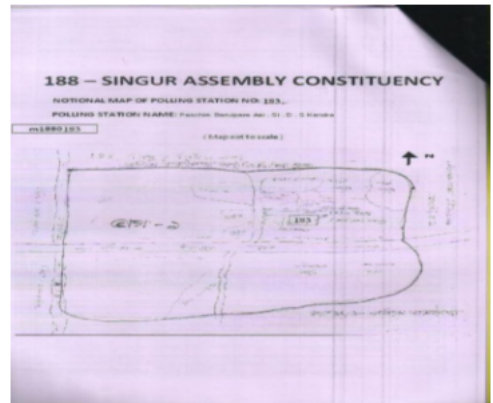

নির্বাচক নিবন্ধন আধিকারিকের স্বাক্ষর

Nazri Naksha

Google Map View

Polling Station Building Front View

Polling Station Front View

Cad View

Key MAP View

1 নাম : জগন্নাথ আদক পিতার নাম: হারাধন আদক বাড়ির নং : n0013 বয়স : 41 লিঙ্গ : পুরুষ	KJK2746261 ফটো উপলব্ধ	2 নাম : মৌসুমী আদক স্বামীর নাম: জগন্নাথ আদক বাড়ির নং : n0013 বয়স : 32 লিঙ্গ : মহিলা	UYB1854496 ফটো উপলব্ধ	3 নাম : ভুবন আদক পিতার নাম: হারাধন আদক বাড়ির নং : n0013 বয়স : 40 লিঙ্গ : পুরুষ	KJK2746279 ফটো উপলব্ধ
4 নাম : সন্তু আদক পিতার নাম: হারাধন আদক বাড়ির নং : n0013 বয়স : 36 লিঙ্গ : পুরুষ	UYB1342245 ফটো উপলব্ধ	5 নাম : আঙ্গুর আদক স্বামীর নাম: বলাই আদক বাড়ির নং : n0152 বয়স : 86 লিঙ্গ : মহিলা	WB/27/183/540146 ফটো উপলব্ধ	6 নাম : চন্দ্রা আদক স্বামীর নাম: সন্তোষ আদক বাড়ির নং : n0154 বয়স : 54 লিঙ্গ : মহিলা	KJK2442184 ফটো উপলব্ধ
7 নাম : শিবাজী আদক পিতার নাম: সন্তোষ আদক বাড়ির নং : n0153 বয়স : 29 লিঙ্গ : পুরুষ	UYB1854439 ফটো উপলব্ধ	8 নাম : সন্তোষ আদক পিতার নাম: বলাই আদক বাড়ির নং : n0153 বয়স : 65 লিঙ্গ : পুরুষ	WB/27/183/540921 ফটো উপলব্ধ	9 নাম : মনীষা আদক পিতার নাম: সন্তোষ আদক বাড়ির নং : এন0153 বয়স : 25 লিঙ্গ : মহিলা	UYB2102689 ফটো উপলব্ধ
10 নাম : শ্যামলী আদক স্বামীর নাম: হারাধন আদক বাড়ির নং : এন0000 বয়স : 58 লিঙ্গ : মহিলা	KJK1039510 ফটো উপলব্ধ	11 নাম : হারাধন আদক পিতার নাম: এককড়ি আদক বাড়ির নং : এন0000 বয়স : 61 লিঙ্গ : পুরুষ	WB/27/183/540488 ফটো উপলব্ধ	12 নাম : কল্যাণ কুমার কোলে পিতার নাম: মেঘনাথ কোলে বাড়ির নং : এন0070 বয়স : 46 লিঙ্গ : পুরুষ	KJK2182194 ফটো উপলব্ধ
13 নাম : বারীন্দ্র নাথ কোলে পিতার নাম: বিশ্বনাথ কোলে বাড়ির নং : n0139 বয়স : 61 লিঙ্গ : পুরুষ	WB/27/183/540181 ফটো উপলব্ধ	14 নাম : প্রিয়া কোলে স্বামীর নাম: মলয় কুমার কোলে বাড়ির নং : N0029 বয়স : 33 লিঙ্গ : মহিলা	YCF1549393 ফটো উপলব্ধ	15 নাম : বিদ্যুৎ কোলে পিতার নাম: নবকুমার কোলে বাড়ির নং : n0072 বয়স : 42 লিঙ্গ : পুরুষ	KJK2746295 ফটো উপলব্ধ
16 নাম : সুপ্রিয়া কোলে স্বামীর নাম: বিদ্যুৎ কোলে বাড়ির নং : n0072 বয়স : 31 লিঙ্গ : মহিলা	UYB1770544 ফটো উপলব্ধ	17 নাম : সৌমিতা কোলে স্বামীর নাম: কমল কোলে বাড়ির নং : n0077 বয়স : 39 লিঙ্গ : মহিলা	KJK2746287 ফটো উপলব্ধ	18 নাম : প্রণয় কোলে পিতার নাম: প্রভাকর কোলে বাড়ির নং : নং0099 বয়স : 22 লিঙ্গ : পুরুষ	UYB2381804 ফটো উপলব্ধ
19 নাম : অনন্যা কোলে পিতার নাম: পুলিন কোলে বাড়ির নং : নং068 বয়স : 22 লিঙ্গ : মহিলা	UYB2381945 ফটো উপলব্ধ	20 নাম : চৈতালী কোলে স্বামীর নাম: অনিমেষ কোলে বাড়ির নং : নং0029 বয়স : 25 লিঙ্গ : মহিলা	YAF2081206 ফটো উপলব্ধ	21 নাম : সুশোভন সাঁতরা পিতার নাম: নিরঞ্জন সাঁতরা বাড়ির নং : n0078 বয়স : 35 লিঙ্গ : পুরুষ	UYB1312867 ফটো উপলব্ধ
22 নাম : ভোলানাথ কোলে পিতার নাম: বিশ্বনাথ কোলে বাড়ির নং : n0139 বয়স : 67 লিঙ্গ : পুরুষ	UYB2365682 ফটো উপলব্ধ	23 নাম : শোভা কোলে স্বামীর নাম: শম্ভুচরন কোলে বাড়ির নং : n0078 বয়স : 38 লিঙ্গ : মহিলা	UYB0846956 ফটো উপলব্ধ	24 নাম : মেঘনাথ কোলে পিতার নাম: অমল্য কোলে বাড়ির নং : n0070 বয়স : 68 লিঙ্গ : পুরুষ	WB/27/183/540537 ফটো উপলব্ধ
25 নাম : অপর্ণা কোলে স্বামীর নাম: ভোলানাথ কোলে বাড়ির নং : n0139 বয়স : 58 লিঙ্গ : মহিলা	UYB2488161 ফটো উপলব্ধ	26 নাম : চন্দনা কোলে স্বামীর নাম: মেঘনাথ কোলে বাড়ির নং : নোন বয়স : 61 লিঙ্গ : মহিলা	UYB2246924 ফটো উপলব্ধ	27 নাম : বিজলী কোলে স্বামীর নাম: নবকুমার কোলে বাড়ির নং : N0072 বয়স : 58 লিঙ্গ : মহিলা	UYB2247112 ফটো উপলব্ধ
28 নাম : নবকুমার কোলে পিতার নাম: তারক কোলে বাড়ির নং : N0072 বয়স : 63 লিঙ্গ : পুরুষ	UYB2247138 ফটো উপলব্ধ	29 নাম : সুনন্দা কোলে পিতার নাম: সাগর কোলে বাড়ির নং : এন0029 বয়স : 23 লিঙ্গ : মহিলা	UYB2335115 ফটো উপলব্ধ	30 নাম : বিজয়ন কোলে পিতার নাম: ভোলানাথ কোলে বাড়ির নং : n0139 বয়স : 31 লিঙ্গ : পুরুষ	UYB1669738 ফটো উপলব্ধ