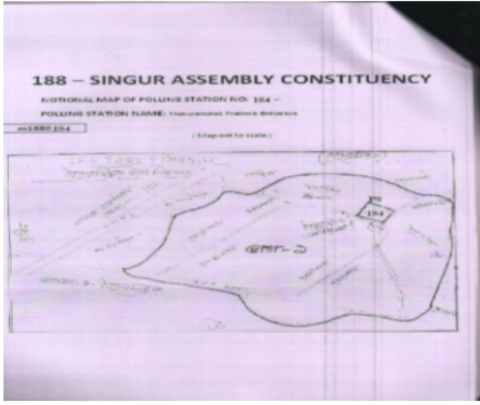

নির্বাচক নিবন্ধন আধিকারিকের স্বাক্ষর

Nazri Naksha

Google Map View

Polling Station Building Front View

Polling Station Front View

Cad View

Key MAP View

1 নাম : জগন্নাথ আদক পিতার নাম: হারাধন আদক বাড়ির নং : n0013 বয়স : 41 লিঙ্গ : পুরুষ	KJK2746261 ফটো উপলব্ধ	2 নাম : মৌসুমী আদক স্বামীর নাম: জগন্নাথ আদক বাড়ির নং : n0013 বয়স : 32 লিঙ্গ : মহিলা	UYB1854496 ফটো উপলব্ধ	3 নাম : ভুবন আদক পিতার নাম: হারাধন আদক বাড়ির নং : n0013 বয়স : 40 লিঙ্গ : পুরুষ	KJK2746279 ফটো উপলব্ধ
4 নাম : সন্তু আদক পিতার নাম: হারাধন আদক বাড়ির নং : n0013 বয়স : 36 লিঙ্গ : পুরুষ	UYB1342245 ফটো উপলব্ধ	5 নাম : আঙ্গুর আদক স্বামীর নাম: বলাই আদক বাড়ির নং : n0152 বয়স : 86 লিঙ্গ : মহিলা	WB/27/183/540146 ফটো উপলব্ধ	6 নাম : চন্দ্রা আদক স্বামীর নাম: সন্তোষ আদক বাড়ির নং : n0154 বয়স : 54 লিঙ্গ : মহিলা	KJK2442184 ফটো উপলব্ধ
7 নাম : শিবাজী আদক পিতার নাম: সন্তোষ আদক বাড়ির নং : n0153 বয়স : 29 লিঙ্গ : পুরুষ	UYB1854439 ফটো উপলব্ধ	8 নাম : সন্তোষ আদক পিতার নাম: বলাই আদক বাড়ির নং : n0153 বয়স : 65 লিঙ্গ : পুরুষ	WB/27/183/540921 ফটো উপলব্ধ	9 নাম : মনীষা আদক পিতার নাম: সন্তোষ আদক বাড়ির নং : এন0153 বয়স : 25 লিঙ্গ : মহিলা	UYB2102689 ফটো উপলব্ধ
10 নাম : শ্যামলী আদক স্বামীর নাম: হারাধন আদক বাড়ির নং : এন0000 বয়স : 58 লিঙ্গ : মহিলা	KJK1039510 ফটো উপলব্ধ	11 নাম : হারাধন আদক পিতার নাম: এককড়ি আদক বাড়ির নং : এন0000 বয়স : 61 লিঙ্গ : পুরুষ	WB/27/183/540488 ফটো উপলব্ধ	12 নাম : কল্যাণ কুমার কোলে পিতার নাম: মেঘনাথ কোলে বাড়ির নং : এন0070 বয়স : 46 লিঙ্গ : পুরুষ	KJK2182194 ফটো উপলব্ধ
13 নাম : বারীন্দ্র নাথ কোলে পিতার নাম: বিশ্বনাথ কোলে বাড়ির নং : n0139 বয়স : 61 লিঙ্গ : পুরুষ	WB/27/183/540181 ফটো উপলব্ধ	14 নাম : প্রিয়া কোলে স্বামীর নাম: মলয় কুমার কোলে বাড়ির নং : N0029 বয়স : 33 লিঙ্গ : মহিলা	YCF1549393 ফটো উপলব্ধ	15 নাম : বিদ্যুৎ কোলে পিতার নাম: নবকুমার কোলে বাড়ির নং : n0072 বয়স : 42 লিঙ্গ : পুরুষ	KJK2746295 ফটো উপলব্ধ
16 নাম : সুপ্রিয়া কোলে স্বামীর নাম: বিদ্যুৎ কোলে বাড়ির নং : n0072 বয়স : 31 লিঙ্গ : মহিলা	UYB1770544 ফটো উপলব্ধ	17 নাম : সৌমিতা কোলে স্বামীর নাম: কমল কোলে বাড়ির নং : n0077 বয়স : 39 লিঙ্গ : মহিলা	KJK2746287 ফটো উপলব্ধ	18 নাম : প্রণয় কোলে পিতার নাম: প্রভাকর কোলে বাড়ির নং : নং0099 বয়স : 22 লিঙ্গ : পুরুষ	UYB2381804 ফটো উপলব্ধ
19 নাম : অনন্যা কোলে পিতার নাম: পুলিন কোলে বাড়ির নং : নং068 বয়স : 22 লিঙ্গ : মহিলা	UYB2381945 ফটো উপলব্ধ	20 নাম : চৈতালী কোলে স্বামীর নাম: অনিমেষ কোলে বাড়ির নং : নং0029 বয়স : 25 লিঙ্গ : মহিলা	YAF2081206 ফটো উপলব্ধ	21 নাম : সুশোভন সাঁতরা পিতার নাম: নিরঞ্জন সাঁতরা বাড়ির নং : n0078 বয়স : 35 লিঙ্গ : পুরুষ	UYB1312867 ফটো উপলব্ধ
22 নাম : ভোলানাথ কোলে পিতার নাম: বিশ্বনাথ কোলে বাড়ির নং : n0139 বয়স : 67 লিঙ্গ : পুরুষ	UYB2365682 ফটো উপলব্ধ	23 নাম : শোভা কোলে স্বামীর নাম: শম্ভুচরন কোলে বাড়ির নং : n0078 বয়স : 38 লিঙ্গ : মহিলা	UYB0846956 ফটো উপলব্ধ	24 নাম : মেঘনাথ কোলে পিতার নাম: অমল্য কোলে বাড়ির নং : n0070 বয়স : 68 লিঙ্গ : পুরুষ	WB/27/183/540537 ফটো উপলব্ধ
25 নাম : অপর্ণা কোলে স্বামীর নাম: ভোলানাথ কোলে বাড়ির নং : n0139 বয়স : 58 লিঙ্গ : মহিলা	UYB2488161 ফটো উপলব্ধ	26 নাম : চন্দনা কোলে স্বামীর নাম: মেঘনাথ কোলে বাড়ির নং : নোন বয়স : 61 লিঙ্গ : মহিলা	UYB2246924 ফটো উপলব্ধ	27 নাম : বিজলী কোলে স্বামীর নাম: নবকুমার কোলে বাড়ির নং : N0072 বয়স : 58 লিঙ্গ : মহিলা	UYB2247112 ফটো উপলব্ধ
28 নাম : নবকুমার কোলে পিতার নাম: তারক কোলে বাড়ির নং : N0072 বয়স : 63 লিঙ্গ : পুরুষ	UYB2247138 ফটো উপলব্ধ	29 নাম : সুনন্দা কোলে পিতার নাম: সাগর কোলে বাড়ির নং : এন0029 বয়স : 23 লিঙ্গ : মহিলা	UYB2335115 ফটো উপলব্ধ	30 নাম : বিজয়ন কোলে পিতার নাম: ভোলানাথ কোলে বাড়ির নং : n0139 বয়স : 31 লিঙ্গ : পুরুষ	UYB1669738 ফটো উপলব্ধ