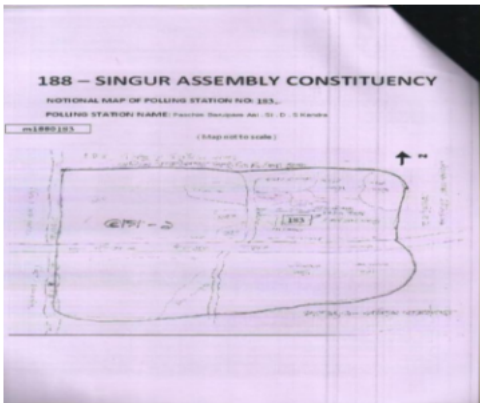

নির্বাচক নিবন্ধন আধিকারিকের স্বাক্ষর

Nazri Naksha

Google Map View

Polling Station Building Front View

Polling Station Front View

Cad View

Key MAP View

1 নাম : জগন্নাথ আদক পিতার নাম: হারাধন আদক বাড়ির নং : n0013 বয়স : 41 লিঙ্গ : পুরুষ	KJK2746261 ফটো উপলব্ধ	2 নাম : মৌসুমী আদক স্বামীর নাম: জগন্নাথ আদক বাড়ির নং : n0013 বয়স : 32 লিঙ্গ : মহিলা	UYB1854496 ফটো উপলব্ধ	3 নাম : ভুবন আদক পিতার নাম: হারাধন আদক বাড়ির নং : n0013 বয়স : 40 লিঙ্গ : পুরুষ	KJK2746279 ফটো উপলব্ধ
4 নাম : সন্তু আদক পিতার নাম: হারাধন আদক বাড়ির নং : n0013 বয়স : 36 লিঙ্গ : পুরুষ	UYB1342245 ফটো উপলব্ধ	5 নাম : আঙ্গুর আদক স্বামীর নাম: বলাই আদক বাড়ির নং : n0152 বয়স : 86 লিঙ্গ : মহিলা	WB/27/183/540146 ফটো উপলব্ধ	6 নাম : চন্দ্রা আদক স্বামীর নাম: সন্তোষ আদক বাড়ির নং : n0154 বয়স : 54 লিঙ্গ : মহিলা	KJK2442184 ফটো উপলব্ধ
7 নাম : শিবাজী আদক পিতার নাম: সন্তোষ আদক বাড়ির নং : n0153 বয়স : 29 লিঙ্গ : পুরুষ	UYB1854439 ফটো উপলব্ধ	8 নাম : সন্তোষ আদক পিতার নাম: বলাই আদক বাড়ির নং : n0153 বয়স : 65 লিঙ্গ : পুরুষ	WB/27/183/540921 ফটো উপলব্ধ	9 নাম : মনীষা আদক পিতার নাম: সন্তোষ আদক বাড়ির নং : এন0153 বয়স : 25 লিঙ্গ : মহিলা	UYB2102689 ফটো উপলব্ধ
10 নাম : শ্যামলী আদক স্বামীর নাম: হারাধন আদক বাড়ির নং : এন0000 বয়স : 58 লিঙ্গ : মহিলা	KJK1039510 ফটো উপলব্ধ	11 নাম : হারাধন আদক পিতার নাম: এককড়ি আদক বাড়ির নং : এন0000 বয়স : 61 লিঙ্গ : পুরুষ	WB/27/183/540488 ফটো উপলব্ধ	12 নাম : কল্যাণ কুমার কোলে পিতার নাম: মেঘনাথ কোলে বাড়ির নং : এন0070 বয়স : 46 লিঙ্গ : পুরুষ	KJK2182194 ফটো উপলব্ধ
13 নাম : বারীন্দ্র নাথ কোলে পিতার নাম: বিশ্বনাথ কোলে বাড়ির নং : n0139 বয়স : 61 লিঙ্গ : পুরুষ	WB/27/183/540181 ফটো উপলব্ধ	14 নাম : প্রিয়া কোলে স্বামীর নাম: মলয় কুমার কোলে বাড়ির নং : N0029 বয়স : 33 লিঙ্গ : মহিলা	YCF1549393 ফটো উপলব্ধ	15 নাম : বিদ্যুৎ কোলে পিতার নাম: নবকুমার কোলে বাড়ির নং : n0072 বয়স : 42 লিঙ্গ : পুরুষ	KJK2746295 ফটো উপলব্ধ
16 নাম : সুপ্রিয়া কোলে স্বামীর নাম: বিদ্যুৎ কোলে বাড়ির নং : n0072 বয়স : 31 লিঙ্গ : মহিলা	UYB1770544 ফটো উপলব্ধ	17 নাম : সৌমিতা কোলে স্বামীর নাম: কমল কোলে বাড়ির নং : n0077 বয়স : 39 লিঙ্গ : মহিলা	KJK2746287 ফটো উপলব্ধ	18 নাম : প্রণয় কোলে পিতার নাম: প্রভাকর কোলে বাড়ির নং : নং0099 বয়স : 22 লিঙ্গ : পুরুষ	UYB2381804 ফটো উপলব্ধ
19 নাম : অনন্যা কোলে পিতার নাম: পুলিন কোলে বাড়ির নং : নং068 বয়স : 22 লিঙ্গ : মহিলা	UYB2381945 ফটো উপলব্ধ	20 নাম : চৈতালী কোলে স্বামীর নাম: অনিমেষ কোলে বাড়ির নং : নং0029 বয়স : 25 লিঙ্গ : মহিলা	YAF2081206 ফটো উপলব্ধ	21 নাম : সুশোভন সাঁতরা পিতার নাম: নিরঞ্জন সাঁতরা বাড়ির নং : n0078 বয়স : 35 লিঙ্গ : পুরুষ	UYB1312867 ফটো উপলব্ধ
22 নাম : ভোলানাথ কোলে পিতার নাম: বিশ্বনাথ কোলে বাড়ির নং : n0139 বয়স : 67 লিঙ্গ : পুরুষ	UYB2365682 ফটো উপলব্ধ	23 নাম : শোভা কোলে স্বামীর নাম: শম্ভুচরন কোলে বাড়ির নং : n0078 বয়স : 38 লিঙ্গ : মহিলা	UYB0846956 ফটো উপলব্ধ	24 নাম : মেঘনাথ কোলে পিতার নাম: অমল্য কোলে বাড়ির নং : n0070 বয়স : 68 লিঙ্গ : পুরুষ	WB/27/183/540537 ফটো উপলব্ধ
25 নাম : অপর্ণা কোলে স্বামীর নাম: ভোলানাথ কোলে বাড়ির নং : n0139 বয়স : 58 লিঙ্গ : মহিলা	UYB2488161 ফটো উপলব্ধ	26 নাম : চন্দনা কোলে স্বামীর নাম: মেঘনাথ কোলে বাড়ির নং : নোন বয়স : 61 লিঙ্গ : মহিলা	UYB2246924 ফটো উপলব্ধ	27 নাম : বিজলী কোলে স্বামীর নাম: নবকুমার কোলে বাড়ির নং : N0072 বয়স : 58 লিঙ্গ : মহিলা	UYB2247112 ফটো উপলব্ধ
28 নাম : নবকুমার কোলে পিতার নাম: তারক কোলে বাড়ির নং : N0072 বয়স : 63 লিঙ্গ : পুরুষ	UYB2247138 ফটো উপলব্ধ	29 নাম : সুনন্দা কোলে পিতার নাম: সাগর কোলে বাড়ির নং : এন0029 বয়স : 23 লিঙ্গ : মহিলা	UYB2335115 ফটো উপলব্ধ	30 নাম : বিজয়ন কোলে পিতার নাম: ভোলানাথ কোলে বাড়ির নং : n0139 বয়স : 31 লিঙ্গ : পুরুষ	UYB1669738 ফটো উপলব্ধ