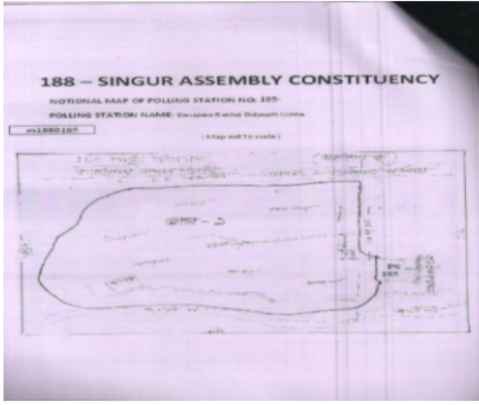

Nazri Naksha