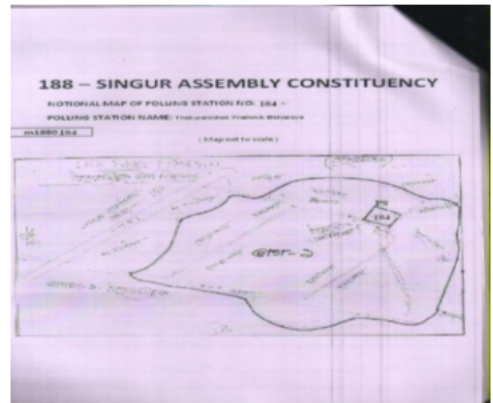

নির্বাচক নিবন্ধন আধিকারিকের স্বাক্ষর

Nazri Naksha

Google Map View

Polling Station Building Front View

Polling Station Front View

Cad View

Key MAP View

1 নাম : রীতা আদক স্বামীর নাম: দিবাকর আদক বাড়ির নং : n0096 বয়স : 33 লিঙ্গ : মহিলা	UYB1669886 ফটো উপলব্ধ	2 নাম : দিবাকর অদক পিতার নাম: তপন অদক বাড়ির নং : n0096 বয়স : 41 লিঙ্গ : পুরুষ	UYB1329283 ফটো উপলব্ধ	3 নাম : দীপঙ্কর আদক পিতার নাম: তপন আদক বাড়ির নং : n0096 বয়স : 43 লিঙ্গ : পুরুষ	UYB1504679 ফটো উপলব্ধ
4 নাম : তপন আদক পিতার নাম: নকুল আদক বাড়ির নং : n0096 বয়স : 64 লিঙ্গ : পুরুষ	KJK2443406 ফটো উপলব্ধ	5 নাম : দিব্যেন্দু মান পিতার নাম: ক্ষুদিরাম মান বাড়ির নং : n0032 বয়স : 36 লিঙ্গ : পুরুষ	KJK2746667 ফটো উপলব্ধ	6 নাম : পম্পা আদক স্বামীর নাম: বিপ্লব কুমার আদক বাড়ির নং : n0032 বয়স : 41 লিঙ্গ : মহিলা	KJK2616662 ফটো উপলব্ধ
7 নাম : কবিতা আদক স্বামীর নাম: মানিক আদক বাড়ির নং : n0032 বয়স : 46 লিঙ্গ : মহিলা	KJK2682847 ফটো উপলব্ধ	8 নাম : বিপ্লব কুমার আদক পিতার নাম: খগেন্দ্র নাথ আদক বাড়ির নং : n0032 বয়স : 52 লিঙ্গ : পুরুষ	WB/27/183/543196 ফটো উপলব্ধ	9 নাম : সুরজিৎ আদক পিতার নাম: অনুধ্বজ আদক বাড়ির নং : n0032 বয়স : 38 লিঙ্গ : পুরুষ	KJK2682839 ফটো উপলব্ধ
10 নাম : অরিন্জিত আদক পিতার নাম: অনুধ্বজ আদক বাড়ির নং : n0032 বয়স : 41 লিঙ্গ : পুরুষ	KJK2443398 ফটো উপলব্ধ	11 নাম : মীরা আদক স্বামীর নাম: অনুধ্বজ আদক বাড়ির নং : n0032 বয়স : 62 লিঙ্গ : মহিলা	WB/27/183/543381 ফটো উপলব্ধ	12 নাম : অনুধ্বজ আদক পিতার নাম: ছকুলাল আদক বাড়ির নং : n0032 বয়স : 73 লিঙ্গ : পুরুষ	WB/27/183/543228 ফটো উপলব্ধ
13 নাম : অসীমা আদক স্বামীর নাম: জয়দেব আদক বাড়ির নং : n0032 বয়স : 77 লিঙ্গ : মহিলা	WB/27/183/543380 ফটো উপলব্ধ	14 নাম : শ্যামল পাত্র পিতার নাম: রবীন পাত্র বাড়ির নং : n0032 বয়স : 51 লিঙ্গ : পুরুষ	UYB1937978 ফটো উপলব্ধ	15 নাম : সীমা পাত্র স্বামীর নাম: শ্যামল পাত্র বাড়ির নং : n0032 বয়স : 49 লিঙ্গ : মহিলা	UYB1937986 ফটো উপলব্ধ
16 নাম : পিউ আদক স্বামীর নাম: দীপঙ্কর আদক বাড়ির নং : n0096 বয়স : 32 লিঙ্গ : মহিলা	UYB1938000 ফটো উপলব্ধ	17 নাম : মোনালিসা আদক স্বামীর নাম: অরিন্জিত আদক বাড়ির নং : n0194 বয়স : 35 লিঙ্গ : মহিলা	UYB2055051 ফটো উপলব্ধ	18 নাম : মঞ্জলা আদক স্বামীর নাম: তপন আদক বাড়ির নং : n0096 বয়স : 59 লিঙ্গ : মহিলা	KJK2443414 ফটো উপলব্ধ
19 নাম : লিখু আদক স্বামীর নাম: সুকুমার দাস বাড়ির নং : n0168 বয়স : 50 লিঙ্গ : মহিলা	UYB1854652 ফটো উপলব্ধ	20 নাম : রৌশনি মাহাতো পিতার নাম: মনোজ মাহাতো বাড়ির নং : নং৩২ বয়স : 22 লিঙ্গ : মহিলা	UYB2387876 ফটো উপলব্ধ	21 নাম : সৌগত আদক পিতার নাম: মানিক চন্দ্র আদক বাড়ির নং : এন0032 বয়স : 21 লিঙ্গ : পুরুষ	UYB2423879 ফটো উপলব্ধ
22 নাম : মনোজ মাহাতো পিতার নাম: মৌজিলাল মাহাতো বাড়ির নং : n0032 বয়স : 47 লিঙ্গ : পুরুষ	UYB1938018 ফটো উপলব্ধ	23 নাম : রিঙ্কু কুমার স্বামীর নাম: মনোজ কুমার বাড়ির নং : n0092 বয়স : 31 লিঙ্গ : মহিলা	UYB1770932 ফটো উপলব্ধ	24 নাম : মনোজ কুমার পিতার নাম: রাম বচন কুমার বাড়ির নং : n0092 বয়স : 43 লিঙ্গ : পুরুষ	UYB1329275 ফটো উপলব্ধ
25 নাম : ছায়া কুমার স্বামীর নাম: রামবচন কুমার বাড়ির নং : n0092 বয়স : 59 লিঙ্গ : মহিলা	WB/27/183/543114 ফটো উপলব্ধ	26 নাম : সুরোজিৎ কয়াল পিতার নাম: হেমন্ত কয়াল বাড়ির নং : n0008 বয়স : 35 লিঙ্গ : পুরুষ	UYB1403211 ফটো উপলব্ধ	27 নাম : হেমন্ত কয়াল পিতার নাম: সুবোধ কয়াল বাড়ির নং : n0008 বয়স : 61 লিঙ্গ : পুরুষ	WB/27/183/543350 ফটো উপলব্ধ
28 নাম : শঙ্কর কয়াল পিতার নাম: বিজন কয়াল বাড়ির নং : n0007 বয়স : 38 লিঙ্গ : পুরুষ	KJK2682870 ফটো উপলব্ধ	29 নাম : আরতী কয়াল স্বামীর নাম: বিজন কয়াল বাড়ির নং : n0007 বয়স : 60 লিঙ্গ : মহিলা	WB/27/183/543339 ফটো উপলব্ধ	30 নাম : বিজন কয়াল পিতার নাম: সুবোধ কয়াল বাড়ির নং : n0007 বয়স : 68 লিঙ্গ : পুরুষ	WB/27/183/543334 ফটো উপলব্ধ