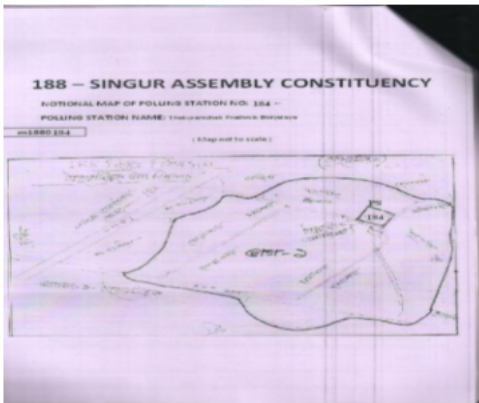

নির্বাচক নিবন্ধন আধিকারিকের স্বাক্ষর

Nazri Naksha

Google Map View

Polling Station Building Front View

Polling Station Front View

Cad View

Key MAP View

1 নাম : রীতা আদক স্বামীর নাম: দিবাকর আদক বাড়ির নং : n0096 বয়স : 33 লিঙ্গ : মহিলা	UYB1669886 ফটো উপলব্ধ	2 নাম : দিবাকর অদক পিতার নাম: তপন অদক বাড়ির নং : n0096 বয়স : 41 লিঙ্গ : পুরুষ	UYB1329283 ফটো উপলব্ধ	3 নাম : দীপঙ্কর আদক পিতার নাম: তপন আদক বাড়ির নং : n0096 বয়স : 43 লিঙ্গ : পুরুষ	UYB1504679 ফটো উপলব্ধ
4 নাম : তপন আদক পিতার নাম: নকুল আদক বাড়ির নং : n0096 বয়স : 64 লিঙ্গ : পুরুষ	KJK2443406 ফটো উপলব্ধ	5 নাম : দিব্যেন্দু মান পিতার নাম: ক্ষুদিরাম মান বাড়ির নং : n0032 বয়স : 36 লিঙ্গ : পুরুষ	KJK2746667 ফটো উপলব্ধ	6 নাম : পম্পা আদক স্বামীর নাম: বিপ্লব কুমার আদক বাড়ির নং : n0032 বয়স : 41 লিঙ্গ : মহিলা	KJK2616662 ফটো উপলব্ধ
7 নাম : কবিতা আদক স্বামীর নাম: মানিক আদক বাড়ির নং : n0032 বয়স : 46 লিঙ্গ : মহিলা	KJK2682847 ফটো উপলব্ধ	8 নাম : বিপ্লব কুমার আদক পিতার নাম: খগেন্দ্র নাথ আদক বাড়ির নং : n0032 বয়স : 52 লিঙ্গ : পুরুষ	WB/27/183/543196 ফটো উপলব্ধ	9 নাম : সুরজিৎ আদক পিতার নাম: অনুধ্বজ আদক বাড়ির নং : n0032 বয়স : 38 লিঙ্গ : পুরুষ	KJK2682839 ফটো উপলব্ধ
10 নাম : অরিন্জিত আদক পিতার নাম: অনুধ্বজ আদক বাড়ির নং : n0032 বয়স : 41 লিঙ্গ : পুরুষ	KJK2443398 ফটো উপলব্ধ	11 নাম : মীরা আদক স্বামীর নাম: অনুধ্বজ আদক বাড়ির নং : n0032 বয়স : 62 লিঙ্গ : মহিলা	WB/27/183/543381 ফটো উপলব্ধ	12 নাম : অনুধ্বজ আদক পিতার নাম: ছকুলাল আদক বাড়ির নং : n0032 বয়স : 73 লিঙ্গ : পুরুষ	WB/27/183/543228 ফটো উপলব্ধ
13 নাম : অসীমা আদক স্বামীর নাম: জয়দেব আদক বাড়ির নং : n0032 বয়স : 77 লিঙ্গ : মহিলা	WB/27/183/543380 ফটো উপলব্ধ	14 নাম : শ্যামল পাত্র পিতার নাম: রবীন পাত্র বাড়ির নং : n0032 বয়স : 51 লিঙ্গ : পুরুষ	UYB1937978 ফটো উপলব্ধ	15 নাম : সীমা পাত্র স্বামীর নাম: শ্যামল পাত্র বাড়ির নং : n0032 বয়স : 49 লিঙ্গ : মহিলা	UYB1937986 ফটো উপলব্ধ
16 নাম : পিউ আদক স্বামীর নাম: দীপঙ্কর আদক বাড়ির নং : n0096 বয়স : 32 লিঙ্গ : মহিলা	UYB1938000 ফটো উপলব্ধ	17 নাম : মোনালিসা আদক স্বামীর নাম: অরিন্জিত আদক বাড়ির নং : n0194 বয়স : 35 লিঙ্গ : মহিলা	UYB2055051 ফটো উপলব্ধ	18 নাম : মঞ্জলা আদক স্বামীর নাম: তপন আদক বাড়ির নং : n0096 বয়স : 59 লিঙ্গ : মহিলা	KJK2443414 ফটো উপলব্ধ
19 নাম : লিখু আদক স্বামীর নাম: সুকুমার দাস বাড়ির নং : n0168 বয়স : 50 লিঙ্গ : মহিলা	UYB1854652 ফটো উপলব্ধ	20 নাম : রৌশনি মাহাতো পিতার নাম: মনোজ মাহাতো বাড়ির নং : নং৩২ বয়স : 22 লিঙ্গ : মহিলা	UYB2387876 ফটো উপলব্ধ	21 নাম : সৌগত আদক পিতার নাম: মানিক চন্দ্র আদক বাড়ির নং : এন0032 বয়স : 21 লিঙ্গ : পুরুষ	UYB2423879 ফটো উপলব্ধ
22 নাম : মনোজ মাহাতো পিতার নাম: মৌজিলাল মাহাতো বাড়ির নং : n0032 বয়স : 47 লিঙ্গ : পুরুষ	UYB1938018 ফটো উপলব্ধ	23 নাম : রিঙ্কু কুমার স্বামীর নাম: মনোজ কুমার বাড়ির নং : n0092 বয়স : 31 লিঙ্গ : মহিলা	UYB1770932 ফটো উপলব্ধ	24 নাম : মনোজ কুমার পিতার নাম: রাম বচন কুমার বাড়ির নং : n0092 বয়স : 43 লিঙ্গ : পুরুষ	UYB1329275 ফটো উপলব্ধ
25 নাম : ছায়া কুমার স্বামীর নাম: রামবচন কুমার বাড়ির নং : n0092 বয়স : 59 লিঙ্গ : মহিলা	WB/27/183/543114 ফটো উপলব্ধ	26 নাম : সুরোজিৎ কয়াল পিতার নাম: হেমন্ত কয়াল বাড়ির নং : n0008 বয়স : 35 লিঙ্গ : পুরুষ	UYB1403211 ফটো উপলব্ধ	27 নাম : হেমন্ত কয়াল পিতার নাম: সুবোধ কয়াল বাড়ির নং : n0008 বয়স : 61 লিঙ্গ : পুরুষ	WB/27/183/543350 ফটো উপলব্ধ
28 নাম : শঙ্কর কয়াল পিতার নাম: বিজন কয়াল বাড়ির নং : n0007 বয়স : 38 লিঙ্গ : পুরুষ	KJK2682870 ফটো উপলব্ধ	29 নাম : আরতী কয়াল স্বামীর নাম: বিজন কয়াল বাড়ির নং : n0007 বয়স : 60 লিঙ্গ : মহিলা	WB/27/183/543339 ফটো উপলব্ধ	30 নাম : বিজন কয়াল পিতার নাম: সুবোধ কয়াল বাড়ির নং : n0007 বয়স : 68 লিঙ্গ : পুরুষ	WB/27/183/543334 ফটো উপলব্ধ