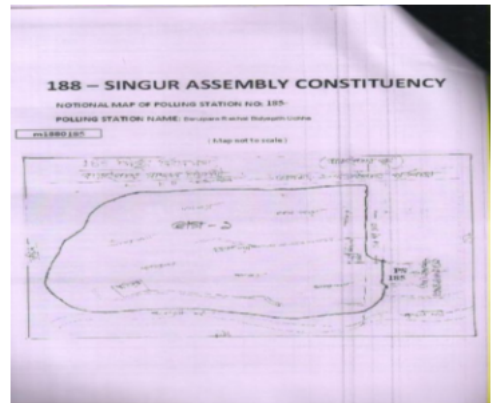

নির্বাচক নিবন্ধন আধিকারিকের স্বাক্ষর

Nazri Naksha

Google Map View

Polling Station Building Front View

Polling Station Front View

Cad View

Key MAP View

1 নাম : তুলি বারিক আদক স্বামীর নাম: রনজিৎ আদক বাড়ির নং : n0221 বয়স : 37 লিঙ্গ : মহিলা	KJK2743706 ফটো উপলব্ধ	2 নাম : মুনাল কান্তি আদক পিতার নাম: মনোজ আদক বাড়ির নং : n0035 বয়স : 41 লিঙ্গ : পুরুষ	KJK2444974 ফটো উপলব্ধ	3 নাম : তপতী আদক স্বামীর নাম: ধীরাজ কুমার আদক বাড়ির নং : n0035 বয়স : 44 লিঙ্গ : মহিলা	KJK2533784 ফটো উপলব্ধ
4 নাম : আশালতা আদক স্বামীর নাম: মনোজকুমার আদক বাড়ির নং : n0035 বয়স : 59 লিঙ্গ : মহিলা	WB/27/183/546134 ফটো উপলব্ধ	5 নাম : মনোজকুমার আদক পিতার নাম: অর্ধেশ্বর আদক বাড়ির নং : n0035 বয়স : 65 লিঙ্গ : পুরুষ	WB/27/183/546207 ফটো উপলব্ধ	6 নাম : রনজিৎ আদক পিতার নাম: বাসুদেব আদক বাড়ির নং : n0024 বয়স : 38 লিঙ্গ : পুরুষ	KJK2533792 ফটো উপলব্ধ
7 নাম : ছায়ারানী আদক স্বামীর নাম: বাসুদেব আদক বাড়ির নং : n0024 বয়স : 61 লিঙ্গ : মহিলা	WB/27/183/546366 ফটো উপলব্ধ	8 নাম : বাসুদেব আদক পিতার নাম: ভদ্রেশ্বর আদক বাড়ির নং : n0024 বয়স : 76 লিঙ্গ : পুরুষ	WB/27/183/546392 ফটো উপলব্ধ	9 নাম : ধীরাজ কুমার আদক পিতার নাম: অর্ধেশ্বর আদক বাড়ির নং : n0035 বয়স : 59 লিঙ্গ : পুরুষ	UYB2246049 ফটো উপলব্ধ
10 নাম : পিয়ালী আদক স্বামীর নাম: মুণাল কান্তি আদক বাড়ির নং : N0035 বয়স : 31 লিঙ্গ : মহিলা	AYC1605070 ফটো উপলব্ধ	11 নাম : স্নেহা আদক পিতার নাম: ধীরাজ কুমার আদক বাড়ির নং : এন0035 বয়স : 20 লিঙ্গ : মহিলা	UYB2510824 ফটো উপলব্ধ	12 নাম : মঞ্জু কুন্ডু স্বামীর নাম: মৃত্যঞ্জয় কুন্ডু বাড়ির নং : n0230 বয়স : 59 লিঙ্গ : মহিলা	ZSG1628031 ফটো উপলব্ধ
13 নাম : সুমিতা কোলে স্বামীর নাম: সনৎ কুমার কোলে বাড়ির নং : n0119 বয়স : 57 লিঙ্গ : মহিলা	KJK1047794 ফটো উপলব্ধ	14 নাম : সরস্বতী কোলে স্বামীর নাম: তরুণ কোলে বাড়ির নং : n0119 বয়স : 36 লিঙ্গ : মহিলা	UYB1938059 ফটো উপলব্ধ	15 নাম : তাপসী কোলে স্বামীর নাম: রাজকুমার কোলে বাড়ির নং : . বয়স : 30 লিঙ্গ : মহিলা	SQT1874221 ফটো উপলব্ধ
16 নাম : শিল্পা কোলে স্বামীর নাম: অভিজিৎ কোলে বাড়ির নং : নং 000 বয়স : 23 লিঙ্গ : মহিলা	UYB2399905 ফটো উপলব্ধ	17 নাম : মল্লিকা কোলে স্বামীর নাম: জয়ন্ত কোলে বাড়ির নং : নং00 বয়স : 28 লিঙ্গ : মহিলা	RMR1902410 ফটো উপলব্ধ	18 নাম : তনুশ্রী কোলে স্বামীর নাম: ঋত্বিক কোলে বাড়ির নং : 145 বয়স : 21 লিঙ্গ : মহিলা	UYB2469724 ফটো উপলব্ধ
19 নাম : বিমলা কোলে স্বামীর নাম: কানাই কোলে বাড়ির নং : n0119 বয়স : 69 লিঙ্গ : মহিলা	WB/27/183/546111 ফটো উপলব্ধ	20 নাম : সনৎ কুমার কোলে পিতার নাম: পঞ্চানন কোলে বাড়ির নং : n0119 বয়স : 71 লিঙ্গ : পুরুষ	WB/27/183/546177 ফটো উপলব্ধ	21 নাম : অপর্ণা কোলে স্বামীর নাম: ইন্দ্রজিত কোলে বাড়ির নং : n0104 বয়স : 47 লিঙ্গ : মহিলা	KJK1617349 ফটো উপলব্ধ
22 নাম : ইন্দ্রজিত কোলে পিতার নাম: নিমাই কোলে বাড়ির নং : n0104 বয়স : 41 লিঙ্গ : পুরুষ	KJK1674167 ফটো উপলব্ধ	23 নাম : নিমাই কোলে পিতার নাম: খেদনচন্দ্র কোলে বাড়ির নং : n0104 বয়স : 81 লিঙ্গ : পুরুষ	WB/27/183/546651 ফটো উপলব্ধ	24 নাম : সুবর্ন কোলে মায়ের নাম: রেখা কোলে বাড়ির নং : n0052 বয়স : 38 লিঙ্গ : পুরুষ	KJK2746758 ফটো উপলব্ধ
25 নাম : উত্তম ঘোষ পিতার নাম: কান্তিক ঘোষ বাড়ির নং : n0052 বয়স : 52 লিঙ্গ : পুরুষ	UYB1313006 ফটো উপলব্ধ	26 নাম : বিভা ঘোষ পিতার নাম: মোহন কোলে বাড়ির নং : n0052 বয়স : 43 লিঙ্গ : মহিলা	KJK2444263 ফটো উপলব্ধ	27 নাম : রেখারানী কোলে স্বামীর নাম: মোহন কোলে বাড়ির নং : n0052 বয়স : 55 লিঙ্গ : মহিলা	WB/27/183/546478 ফটো উপলব্ধ
28 নাম : বর্ণালী ঘোষ পিতার নাম: উত্তম ঘোষ বাড়ির নং : এন0052 বয়স : 20 লিঙ্গ : মহিলা	UYB2515377 ফটো উপলব্ধ	29 নাম : জয়ন্ত কোলে পিতার নাম: গৌর কোলে বাড়ির নং : n0051 বয়স : 31 লিঙ্গ : পুরুষ	UYB1670611 ফটো উপলব্ধ	30 নাম : রেখা কোলে স্বামীর নাম: গৌর কোলে বাড়ির নং : n0051 বয়স : 52 লিঙ্গ : মহিলা	KJK1047950 ফটো উপলব্ধ