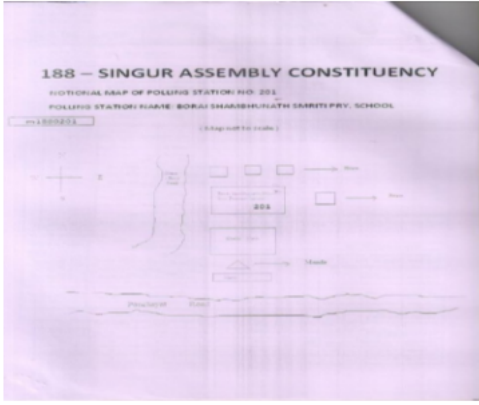

Nazri Naksha