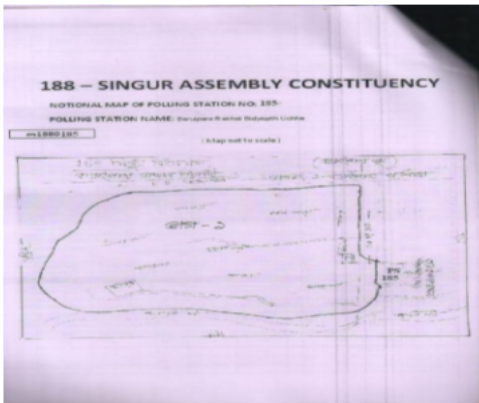

নির্বাচক নিবন্ধন আধিকারিকের স্বাক্ষর

Nazri Naksha

Google Map View

Polling Station Building Front View

Polling Station Front View

Cad View

Key MAP View

1 নাম : তুলি বারিক আদক স্বামীর নাম: রনজিৎ আদক বাড়ির নং : n0221 বয়স : 37 লিঙ্গ : মহিলা	KJK2743706 ফটো উপলব্ধ	2 নাম : মুনাল কান্তি আদক পিতার নাম: মনোজ আদক বাড়ির নং : n0035 বয়স : 41 লিঙ্গ : পুরুষ	KJK2444974 ফটো উপলব্ধ	3 নাম : তপতী আদক স্বামীর নাম: ধীরাজ কুমার আদক বাড়ির নং : n0035 বয়স : 44 লিঙ্গ : মহিলা	KJK2533784 ফটো উপলব্ধ
4 নাম : আশালতা আদক স্বামীর নাম: মনোজকুমার আদক বাড়ির নং : n0035 বয়স : 59 লিঙ্গ : মহিলা	WB/27/183/546134 ফটো উপলব্ধ	5 নাম : মনোজকুমার আদক পিতার নাম: অর্ধেশ্বর আদক বাড়ির নং : n0035 বয়স : 65 লিঙ্গ : পুরুষ	WB/27/183/546207 ফটো উপলব্ধ	6 নাম : রনজিৎ আদক পিতার নাম: বাসুদেব আদক বাড়ির নং : n0024 বয়স : 38 লিঙ্গ : পুরুষ	KJK2533792 ফটো উপলব্ধ
7 নাম : ছায়ারানী আদক স্বামীর নাম: বাসুদেব আদক বাড়ির নং : n0024 বয়স : 61 লিঙ্গ : মহিলা	WB/27/183/546366 ফটো উপলব্ধ	8 নাম : বাসুদেব আদক পিতার নাম: ভদ্রেশ্বর আদক বাড়ির নং : n0024 বয়স : 76 লিঙ্গ : পুরুষ	WB/27/183/546392 ফটো উপলব্ধ	9 নাম : ধীরাজ কুমার আদক পিতার নাম: অর্ধেশ্বর আদক বাড়ির নং : n0035 বয়স : 59 লিঙ্গ : পুরুষ	UYB2246049 ফটো উপলব্ধ
10 নাম : পিয়ালী আদক স্বামীর নাম: মুণাল কান্তি আদক বাড়ির নং : N0035 বয়স : 31 লিঙ্গ : মহিলা	AYC1605070 ফটো উপলব্ধ	11 নাম : স্নেহা আদক পিতার নাম: ধীরাজ কুমার আদক বাড়ির নং : এন0035 বয়স : 20 লিঙ্গ : মহিলা	UYB2510824 ফটো উপলব্ধ	12 নাম : মঞ্জু কুন্ডু স্বামীর নাম: মৃত্যঞ্জয় কুন্ডু বাড়ির নং : n0230 বয়স : 59 লিঙ্গ : মহিলা	ZSG1628031 ফটো উপলব্ধ
13 নাম : সুমিতা কোলে স্বামীর নাম: সনৎ কুমার কোলে বাড়ির নং : n0119 বয়স : 57 লিঙ্গ : মহিলা	KJK1047794 ফটো উপলব্ধ	14 নাম : সরস্বতী কোলে স্বামীর নাম: তরুণ কোলে বাড়ির নং : n0119 বয়স : 36 লিঙ্গ : মহিলা	UYB1938059 ফটো উপলব্ধ	15 নাম : তাপসী কোলে স্বামীর নাম: রাজকুমার কোলে বাড়ির নং : . বয়স : 30 লিঙ্গ : মহিলা	SQT1874221 ফটো উপলব্ধ
16 নাম : শিল্পা কোলে স্বামীর নাম: অভিজিৎ কোলে বাড়ির নং : নং 000 বয়স : 23 লিঙ্গ : মহিলা	UYB2399905 ফটো উপলব্ধ	17 নাম : মল্লিকা কোলে স্বামীর নাম: জয়ন্ত কোলে বাড়ির নং : নং00 বয়স : 28 লিঙ্গ : মহিলা	RMR1902410 ফটো উপলব্ধ	18 নাম : তনুশ্রী কোলে স্বামীর নাম: ঋত্বিক কোলে বাড়ির নং : 145 বয়স : 21 লিঙ্গ : মহিলা	UYB2469724 ফটো উপলব্ধ
19 নাম : বিমলা কোলে স্বামীর নাম: কানাই কোলে বাড়ির নং : n0119 বয়স : 69 লিঙ্গ : মহিলা	WB/27/183/546111 ফটো উপলব্ধ	20 নাম : সনৎ কুমার কোলে পিতার নাম: পঞ্চানন কোলে বাড়ির নং : n0119 বয়স : 71 লিঙ্গ : পুরুষ	WB/27/183/546177 ফটো উপলব্ধ	21 নাম : অপর্ণা কোলে স্বামীর নাম: ইন্দ্রজিত কোলে বাড়ির নং : n0104 বয়স : 47 লিঙ্গ : মহিলা	KJK1617349 ফটো উপলব্ধ
22 নাম : ইন্দ্রজিত কোলে পিতার নাম: নিমাই কোলে বাড়ির নং : n0104 বয়স : 41 লিঙ্গ : পুরুষ	KJK1674167 ফটো উপলব্ধ	23 নাম : নিমাই কোলে পিতার নাম: খেদনচন্দ্র কোলে বাড়ির নং : n0104 বয়স : 81 লিঙ্গ : পুরুষ	WB/27/183/546651 ফটো উপলব্ধ	24 নাম : সুবর্ন কোলে মায়ের নাম: রেখা কোলে বাড়ির নং : n0052 বয়স : 38 লিঙ্গ : পুরুষ	KJK2746758 ফটো উপলব্ধ
25 নাম : উত্তম ঘোষ পিতার নাম: কান্তিক ঘোষ বাড়ির নং : n0052 বয়স : 52 লিঙ্গ : পুরুষ	UYB1313006 ফটো উপলব্ধ	26 নাম : বিভা ঘোষ পিতার নাম: মোহন কোলে বাড়ির নং : n0052 বয়স : 43 লিঙ্গ : মহিলা	KJK2444263 ফটো উপলব্ধ	27 নাম : রেখারানী কোলে স্বামীর নাম: মোহন কোলে বাড়ির নং : n0052 বয়স : 55 লিঙ্গ : মহিলা	WB/27/183/546478 ফটো উপলব্ধ
28 নাম : বর্ণালী ঘোষ পিতার নাম: উত্তম ঘোষ বাড়ির নং : এন0052 বয়স : 20 লিঙ্গ : মহিলা	UYB2515377 ফটো উপলব্ধ	29 নাম : জয়ন্ত কোলে পিতার নাম: গৌর কোলে বাড়ির নং : n0051 বয়স : 31 লিঙ্গ : পুরুষ	UYB1670611 ফটো উপলব্ধ	30 নাম : রেখা কোলে স্বামীর নাম: গৌর কোলে বাড়ির নং : n0051 বয়স : 52 লিঙ্গ : মহিলা	KJK1047950 ফটো উপলব্ধ