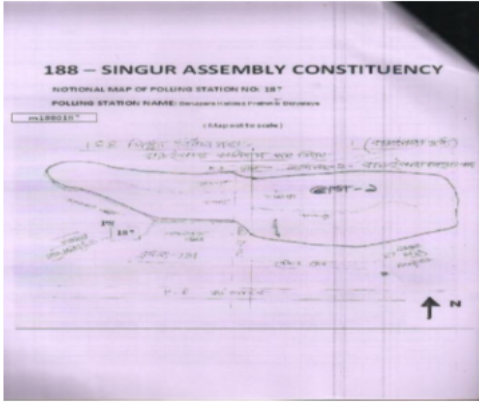

নির্বাচক নিবন্ধন আধিকারিকের স্বাক্ষর

Nazri Naksha

Google Map View

Polling Station Building Front View

Polling Station Front View

Cad View

Key MAP View

বিধানসভা নির্বাচনক্ষেত্রের নং, নাম : 188-সিঙ্গুর  
ভাগ নং, নাম : 1-বারুইপাড়া উত্তরপাড়া