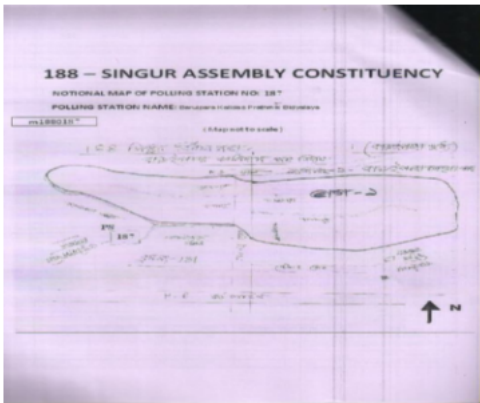

নির্বাচক নিবন্ধন আধিকারিকের স্বাক্ষর

Nazri Naksha

Google Map View

Polling Station Building Front View

Polling Station Front View

Cad View

Key MAP View

| | | | | | |
|---|--------------------------|---|--------------------------------|---|--------------------------------|
| 1 নাম : নিরঞ্জন দে পিতার নাম: অমরনাথ দে বাড়ির নং : n0265 বয়স : 34 লিঙ্গ : পুরুষ | UYB1772268 ফটো উপলব্ধ | 2 নাম : পূজা অধিকারী পিতার নাম: শিবনাথ অধিকারী বাড়ির নং : নং055 বয়স : 23 লিঙ্গ : মহিলা | UYB2337277 ফটো উপলব্ধ | 3 নাম : শিবনাথ অধিকারী পিতার নাম: বনমালী অধিকারী বাড়ির নং : n0055 বয়স : 56 লিঙ্গ : পুরুষ | WB/27/183/552170 ফটো উপলব্ধ |
| 4 নাম : জয়শ্রী অধিকারী স্বামীর নাম: অসিত অধিকারী বাড়ির নং : n0139 বয়স : 37 লিঙ্গ : মহিলা | UYB0865741 ফটো উপলব্ধ | 5 নাম : অসিত অধিকারী পিতার নাম: শিবনাথ অধিকারী বাড়ির নং : n0139 বয়স : 52 লিঙ্গ : পুরুষ | WB/27/183/552216 ফটো উপলব্ধ | 6 নাম : প্রদীপ অধিকারী পিতার নাম: গোপাল অধিকারী বাড়ির নং : n0108 বয়স : 30 লিঙ্গ : পুরুষ | UYB1855667 ফটো উপলব্ধ |
| 7 নাম : শিপ্রা অধিকারী স্বামীর নাম: গোপাল অধিকারী বাড়ির নং : n0108 বয়স : 43 লিঙ্গ : মহিলা | KJK2245447 ফটো উপলব্ধ | 8 নাম : ডলি অধিকারী স্বামীর নাম: শিবা অধিকারী বাড়ির নং : n0055 বয়স : 36 লিঙ্গ : মহিলা | KJK1618560 ফটো উপলব্ধ | 9 নাম : পম্পা অধিকারী স্বামীর নাম: বিশ্বজিৎ অধিকারী বাড়ির নং : n0054 বয়স : 31 লিঙ্গ : মহিলা | UYB1855642 ফটো উপলব্ধ |
| 10 নাম : বিশ্বজিৎ অধিকারী পিতার নাম: হরিপদ অধিকারী বাড়ির নং : n0054 বয়স : 40 লিঙ্গ : পুরুষ | KJK2534337 ফটো উপলব্ধ | 11 নাম : প্রতিমা অধিকারী স্বামীর নাম: নারান অধিকারী বাড়ির নং : n0054 বয়স : 43 লিঙ্গ : মহিলা | KJK2185635 ফটো উপলব্ধ | 12 নাম : সন্ধ্যা অধিকারী স্বামীর নাম: হরিপদ অধিকারী বাড়ির নং : n0054 বয়স : 59 লিঙ্গ : মহিলা | WB/27/183/552232 ফটো উপলব্ধ |
| 13 নাম : দেবিকা অধিকারী পিতার নাম: নারায়ন অধিকারী বাড়ির নং : এন0054 বয়স : 20 লিঙ্গ : মহিলা | UYB2515013 ফটো উপলব্ধ | 14 নাম : মহাশ্বেতা নাথ স্বামীর নাম: সৌমিত্র নাথ বাড়ির নং : n0234 বয়স : 46 লিঙ্গ : মহিলা | UYB0869339 ফটো উপলব্ধ | 15 নাম : সুচিত্রা দাস স্বামীর নাম: প্রবীর দাস বাড়ির নং : n0027 বয়স : 46 লিঙ্গ : মহিলা | KJK1618552 ফটো উপলব্ধ |
| 16 নাম : স্বপন কুমার আদক পিতার নাম: শ্রীপতি নাথ আদক বাড়ির নং : n0234 বয়স : 68 লিঙ্গ : পুরুষ | UYB1938745 ফটো উপলব্ধ | 17 নাম : তনুশ্রী আদক স্বামীর নাম: স্বপন কুমার আদক বাড়ির নং : n0234 বয়স : 53 লিঙ্গ : মহিলা | UYB1938752 ফটো উপলব্ধ | 18 নাম : সন্দীপন আদক পিতার নাম: স্বপন কুমার আদক বাড়ির নং : n0234 বয়স : 33 লিঙ্গ : পুরুষ | UYB1938760 ফটো উপলব্ধ |
| 19 নাম : কৌশিক আদক পিতার নাম: সুশান্ত আদক বাড়ির নং : n0234 বয়স : 30 লিঙ্গ : পুরুষ | UYB1938893 ফটো উপলব্ধ | 20 নাম : কৃষ্ণা আদক স্বামীর নাম: সুশান্ত আদক বাড়ির নং : n0282 বয়স : 53 লিঙ্গ : মহিলা | WB/27/183/588142 ফটো উপলব্ধ | 21 নাম : সৌরভ কর্মকার পিতার নাম: বরুণ কর্মকার বাড়ির নং : n0116 বয়স : 33 লিঙ্গ : পুরুষ | UYB1671833 ফটো উপলব্ধ |
| 22 নাম : প্রিয়াঙ্কা কর্মকার পিতার নাম: বরুণ কর্মকার বাড়ির নং : n0116 বয়স : 36 লিঙ্গ : মহিলা | UYB1404193 ফটো উপলব্ধ | 23 নাম : ববিতা কর্মকার স্বামীর নাম: বরুণ কর্মকার বাড়ির নং : n0116 বয়স : 57 লিঙ্গ : মহিলা | WB/27/183/552165 ফটো উপলব্ধ | 24 নাম : বৈশাখী ক্ষত্রী স্বামীর নাম: মহেশ ক্ষত্রী বাড়ির নং : n0165 বয়স : 36 লিঙ্গ : মহিলা | UYB1569318 ফটো উপলব্ধ |
| 25 নাম : অঞ্জু ক্ষত্রী স্বামীর নাম: রাজেশ কুমার ক্ষত্রী বাড়ির নং : n0165 বয়স : 36 লিঙ্গ : মহিলা | UYB1505437 ফটো উপলব্ধ | 26 নাম : মহেশ ক্ষত্রী পিতার নাম: শ্রীরাম ক্ষত্রী বাড়ির নং : n0165 বয়স : 36 লিঙ্গ : পুরুষ | UYB1404201 ফটো উপলব্ধ | Q 27 নাম : জ্যোৎস্না ক্ষত্রী স্বামীর নাম: সুরেশ ক্ষত্রী বাড়ির নং : বয়স : 33 লিঙ্গ : মহিলা | UYB1671445 ফটো উপলব্ধ |
| 28 নাম : সুরেশ ক্ষত্রী পিতার নাম: রাম ক্ষত্রী বাড়ির নং : n0165 বয়স : 47 লিঙ্গ : পুরুষ | KJK1675842 ফটো উপলব্ধ | 29 নাম : রাজেশ কুমার ক্ষত্রী পিতার নাম: রাম ক্ষত্রী বাড়ির নং : n0165 বয়স : 48 লিঙ্গ : পুরুষ | KJK1675875 ফটো উপলব্ধ | 30 নাম : সুধমা ক্ষত্রী স্বামীর নাম: রাম ক্ষত্রী বাড়ির নং : n0165 বয়স : 64 লিঙ্গ : মহিলা | WB/27/183/552197 ফটো উপলব্ধ |