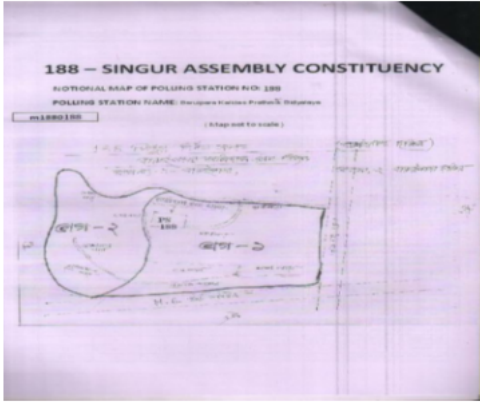

Nazri Naksha