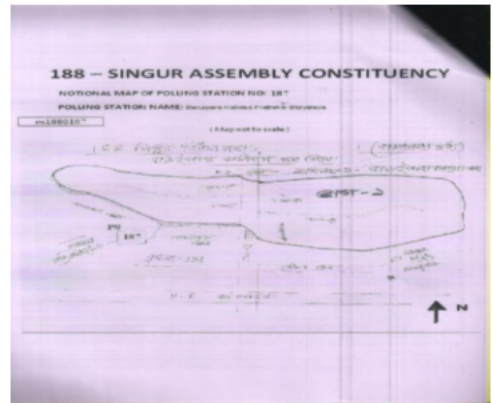

নির্বাচক নিবন্ধন আধিকারিকের স্বাক্ষর

Nazri Naksha

Google Map View

Polling Station Building Front View

Polling Station Front View

Cad View

Key MAP View

| | | | | | |
|---|--------------------------|---|--------------------------------|---|--------------------------------|
| 1 নাম : নিরঞ্জন দে পিতার নাম: অমরনাথ দে বাড়ির নং : n0265 বয়স : 34 লিঙ্গ : পুরুষ | UYB1772268 ফটো উপলব্ধ | 2 নাম : পূজা অধিকারী পিতার নাম: শিবনাথ অধিকারী বাড়ির নং : নং055 বয়স : 23 লিঙ্গ : মহিলা | UYB2337277 ফটো উপলব্ধ | 3 নাম : শিবনাথ অধিকারী পিতার নাম: বনমালী অধিকারী বাড়ির নং : n0055 বয়স : 56 লিঙ্গ : পুরুষ | WB/27/183/552170 ফটো উপলব্ধ |
| 4 নাম : জয়শ্রী অধিকারী স্বামীর নাম: অসিত অধিকারী বাড়ির নং : n0139 বয়স : 37 লিঙ্গ : মহিলা | UYB0865741 ফটো উপলব্ধ | 5 নাম : অসিত অধিকারী পিতার নাম: শিবনাথ অধিকারী বাড়ির নং : n0139 বয়স : 52 লিঙ্গ : পুরুষ | WB/27/183/552216 ফটো উপলব্ধ | 6 নাম : প্রদীপ অধিকারী পিতার নাম: গোপাল অধিকারী বাড়ির নং : n0108 বয়স : 30 লিঙ্গ : পুরুষ | UYB1855667 ফটো উপলব্ধ |
| 7 নাম : শিপ্রা অধিকারী স্বামীর নাম: গোপাল অধিকারী বাড়ির নং : n0108 বয়স : 43 লিঙ্গ : মহিলা | KJK2245447 ফটো উপলব্ধ | 8 নাম : ডলি অধিকারী স্বামীর নাম: শিবা অধিকারী বাড়ির নং : n0055 বয়স : 36 লিঙ্গ : মহিলা | KJK1618560 ফটো উপলব্ধ | 9 নাম : পম্পা অধিকারী স্বামীর নাম: বিশ্বজিৎ অধিকারী বাড়ির নং : n0054 বয়স : 31 লিঙ্গ : মহিলা | UYB1855642 ফটো উপলব্ধ |
| 10 নাম : বিশ্বজিৎ অধিকারী পিতার নাম: হরিপদ অধিকারী বাড়ির নং : n0054 বয়স : 40 লিঙ্গ : পুরুষ | KJK2534337 ফটো উপলব্ধ | 11 নাম : প্রতিমা অধিকারী স্বামীর নাম: নারান অধিকারী বাড়ির নং : n0054 বয়স : 43 লিঙ্গ : মহিলা | KJK2185635 ফটো উপলব্ধ | 12 নাম : সন্ধ্যা অধিকারী স্বামীর নাম: হরিপদ অধিকারী বাড়ির নং : n0054 বয়স : 59 লিঙ্গ : মহিলা | WB/27/183/552232 ফটো উপলব্ধ |
| 13 নাম : দেবিকা অধিকারী পিতার নাম: নারায়ন অধিকারী বাড়ির নং : এন0054 বয়স : 20 লিঙ্গ : মহিলা | UYB2515013 ফটো উপলব্ধ | 14 নাম : মহাশ্বেতা নাথ স্বামীর নাম: সৌমিত্র নাথ বাড়ির নং : n0234 বয়স : 46 লিঙ্গ : মহিলা | UYB0869339 ফটো উপলব্ধ | 15 নাম : সুচিত্রা দাস স্বামীর নাম: প্রবীর দাস বাড়ির নং : n0027 বয়স : 46 লিঙ্গ : মহিলা | KJK1618552 ফটো উপলব্ধ |
| 16 নাম : স্বপন কুমার আদক পিতার নাম: শ্রীপতি নাথ আদক বাড়ির নং : n0234 বয়স : 68 লিঙ্গ : পুরুষ | UYB1938745 ফটো উপলব্ধ | 17 নাম : তনুশ্রী আদক স্বামীর নাম: স্বপন কুমার আদক বাড়ির নং : n0234 বয়স : 53 লিঙ্গ : মহিলা | UYB1938752 ফটো উপলব্ধ | 18 নাম : সন্দীপন আদক পিতার নাম: স্বপন কুমার আদক বাড়ির নং : n0234 বয়স : 33 লিঙ্গ : পুরুষ | UYB1938760 ফটো উপলব্ধ |
| 19 নাম : কৌশিক আদক পিতার নাম: সুশান্ত আদক বাড়ির নং : n0234 বয়স : 30 লিঙ্গ : পুরুষ | UYB1938893 ফটো উপলব্ধ | 20 নাম : কৃষ্ণা আদক স্বামীর নাম: সুশান্ত আদক বাড়ির নং : n0282 বয়স : 53 লিঙ্গ : মহিলা | WB/27/183/588142 ফটো উপলব্ধ | 21 নাম : সৌরভ কর্মকার পিতার নাম: বরুণ কর্মকার বাড়ির নং : n0116 বয়স : 33 লিঙ্গ : পুরুষ | UYB1671833 ফটো উপলব্ধ |
| 22 নাম : প্রিয়াঙ্কা কর্মকার পিতার নাম: বরুণ কর্মকার বাড়ির নং : n0116 বয়স : 36 লিঙ্গ : মহিলা | UYB1404193 ফটো উপলব্ধ | 23 নাম : ববিতা কর্মকার স্বামীর নাম: বরুণ কর্মকার বাড়ির নং : n0116 বয়স : 57 লিঙ্গ : মহিলা | WB/27/183/552165 ফটো উপলব্ধ | 24 নাম : বৈশাখী ক্ষত্রী স্বামীর নাম: মহেশ ক্ষত্রী বাড়ির নং : n0165 বয়স : 36 লিঙ্গ : মহিলা | UYB1569318 ফটো উপলব্ধ |
| 25 নাম : অঞ্জু ক্ষত্রী স্বামীর নাম: রাজেশ কুমার ক্ষত্রী বাড়ির নং : n0165 বয়স : 36 লিঙ্গ : মহিলা | UYB1505437 ফটো উপলব্ধ | 26 নাম : মহেশ ক্ষত্রী পিতার নাম: শ্রীরাম ক্ষত্রী বাড়ির নং : n0165 বয়স : 36 লিঙ্গ : পুরুষ | UYB1404201 ফটো উপলব্ধ | Q 27 নাম : জ্যোৎস্না ক্ষত্রী স্বামীর নাম: সুরেশ ক্ষত্রী বাড়ির নং : বয়স : 33 লিঙ্গ : মহিলা | UYB1671445 ফটো উপলব্ধ |
| 28 নাম : সুরেশ ক্ষত্রী পিতার নাম: রাম ক্ষত্রী বাড়ির নং : n0165 বয়স : 47 লিঙ্গ : পুরুষ | KJK1675842 ফটো উপলব্ধ | 29 নাম : রাজেশ কুমার ক্ষত্রী পিতার নাম: রাম ক্ষত্রী বাড়ির নং : n0165 বয়স : 48 লিঙ্গ : পুরুষ | KJK1675875 ফটো উপলব্ধ | 30 নাম : সুধমা ক্ষত্রী স্বামীর নাম: রাম ক্ষত্রী বাড়ির নং : n0165 বয়স : 64 লিঙ্গ : মহিলা | WB/27/183/552197 ফটো উপলব্ধ |